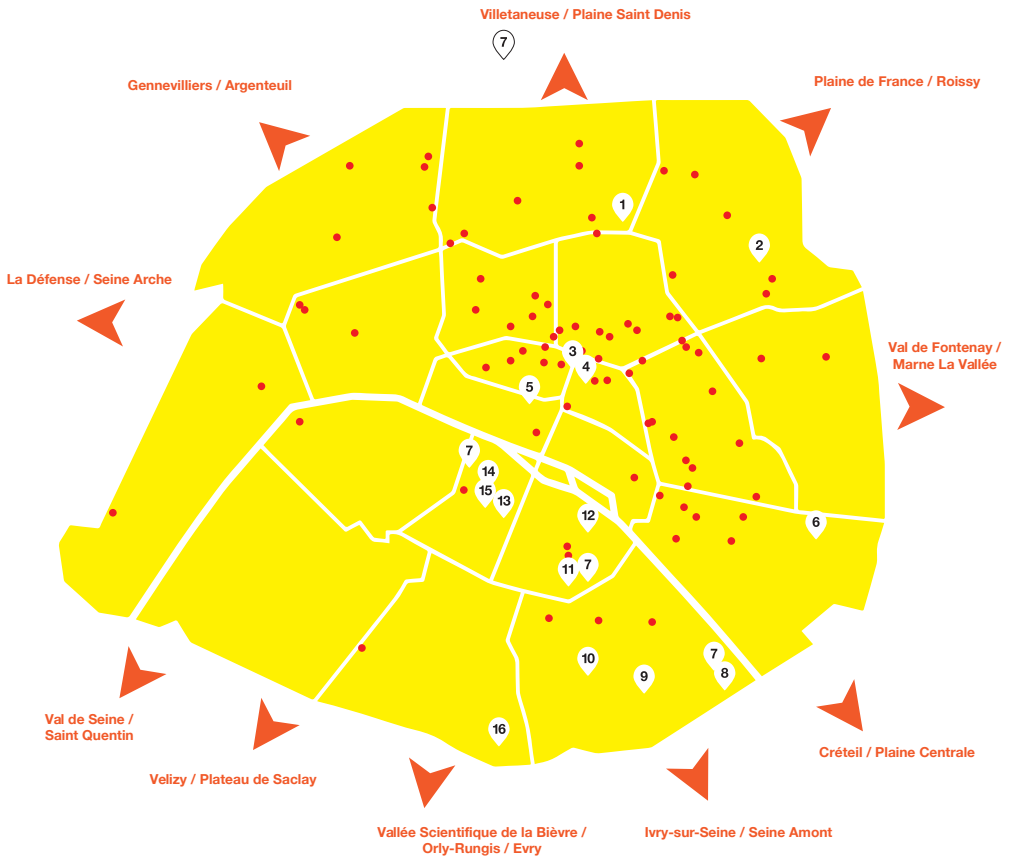

- ▲ pôles métropolitains
- espaces partenaires
- espaces existants