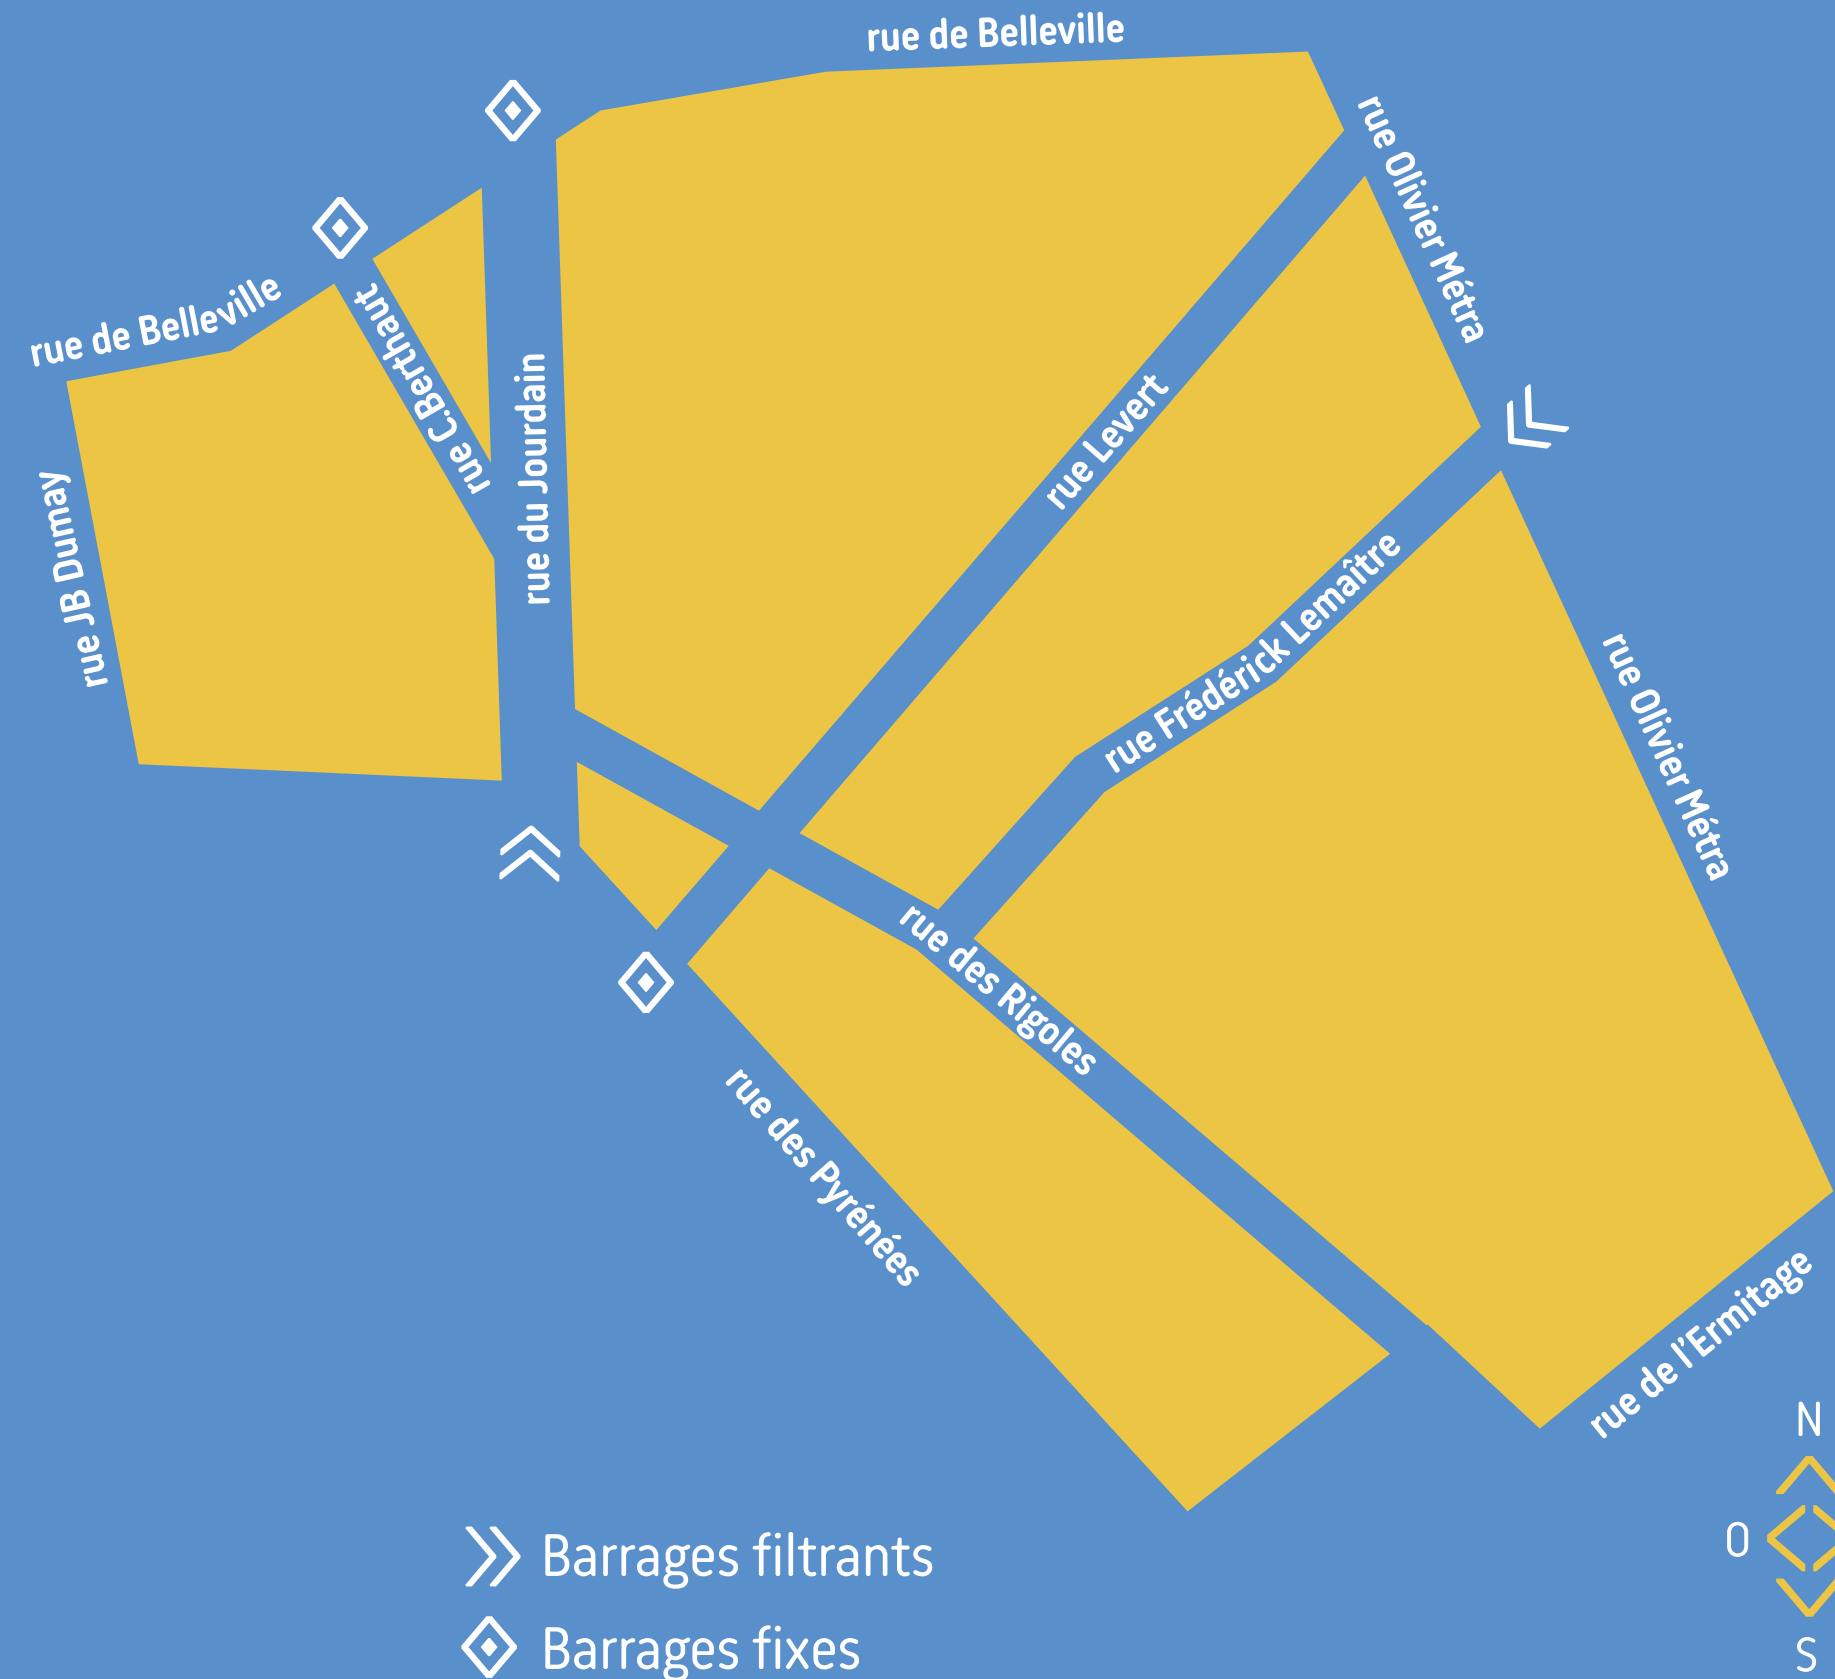

# PARIS RESPIRE

Jourdain-Levert

La rue est à vous  
tous les dimanches  
et jours fériés.

10h > 20h (été)

10h > 18h (hiver)

Tous les quartiers de Paris Respire  
sur [paris.fr/parisrespire](http://paris.fr/parisrespire)

>> Barrages filtrants

◇ Barrages fixes