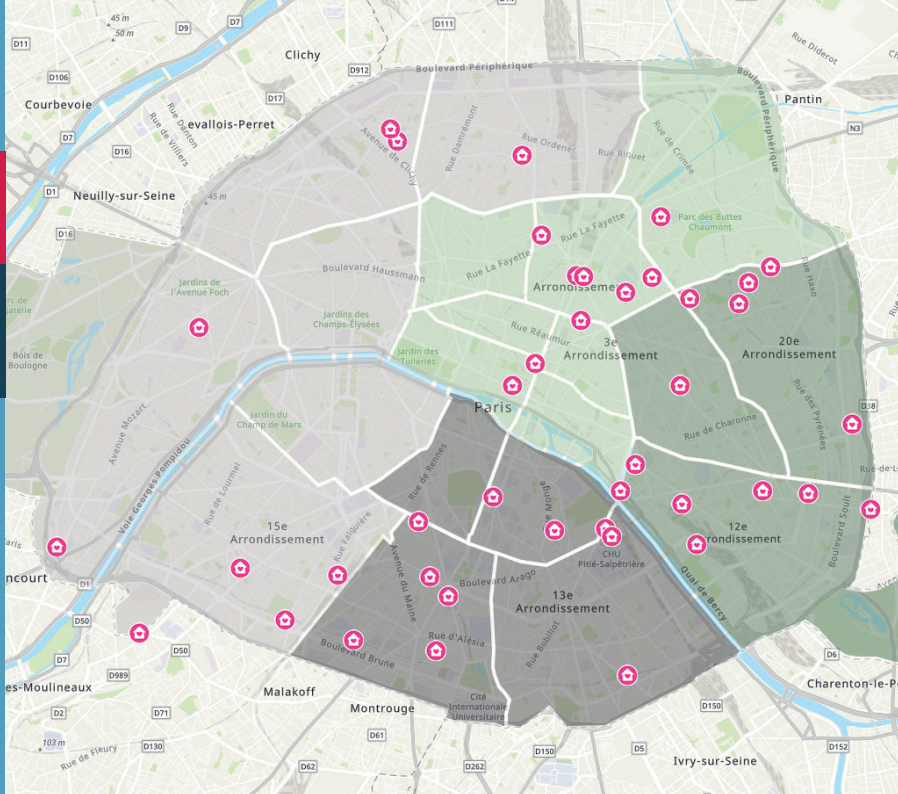

### Hébergement

-  CHU
-  CHRS et autres
-  Hôtels

Plus de  
**20 000** places  
d'hébergement  
d'urgence  
et d'insertion

# Accueils de jour

▲ LÉGENDE

Accueil de jour

41 accueils de jour

# Tous les lieux