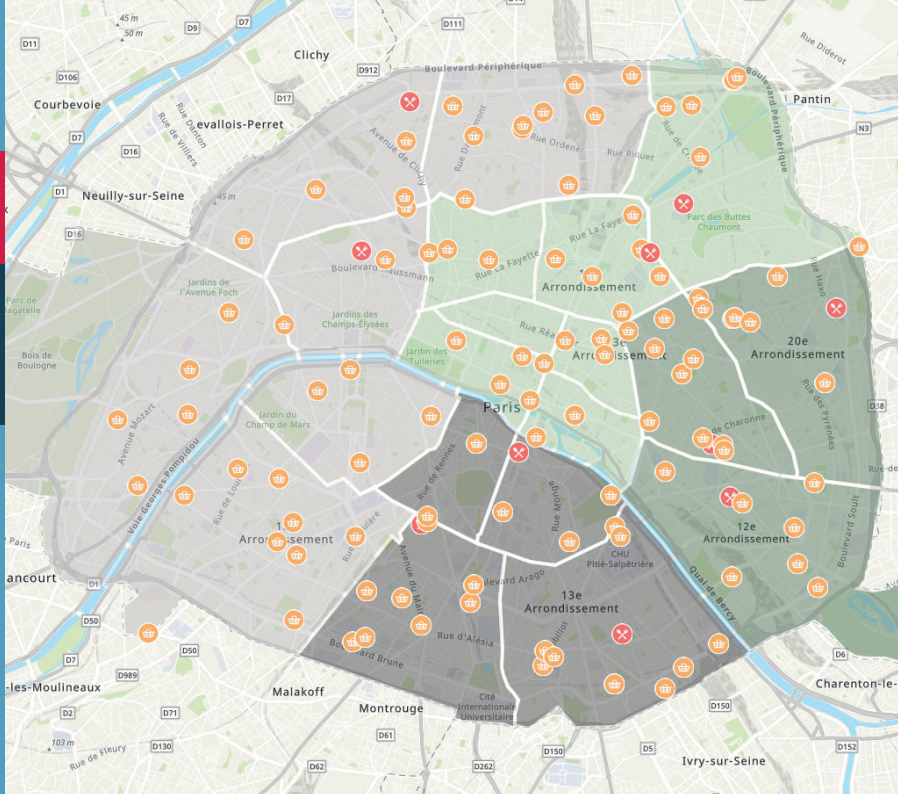

## ▲ LÉGENDE

### Aide alimentaire

-  Point de distribution alimentaire
-  Restaurant solidaire

**120** points  
de distribution  
alimentaire

**10** restaurants  
solidaires

**4,6** millions  
de repas servis

# Lieux de soins