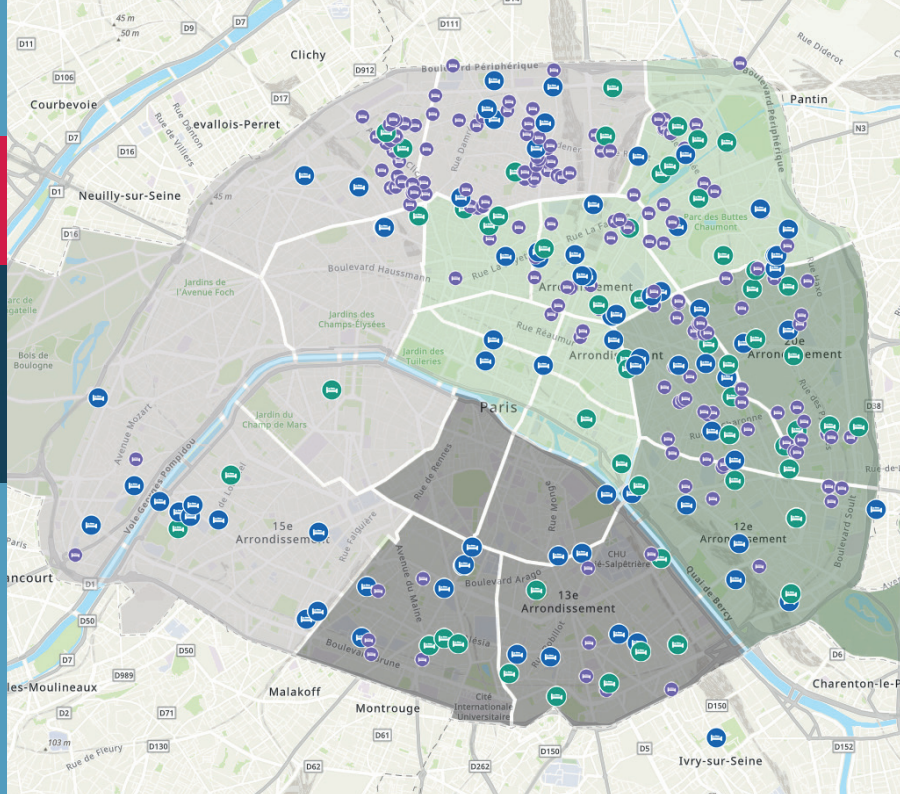

Hébergement d'urgence et d'insertion

LÉGENDE

Hébergement

- CHU
- CHRS et autres
- Hôtels

Plus de
20 000 places
d'hébergement
d'urgence
et d'insertion