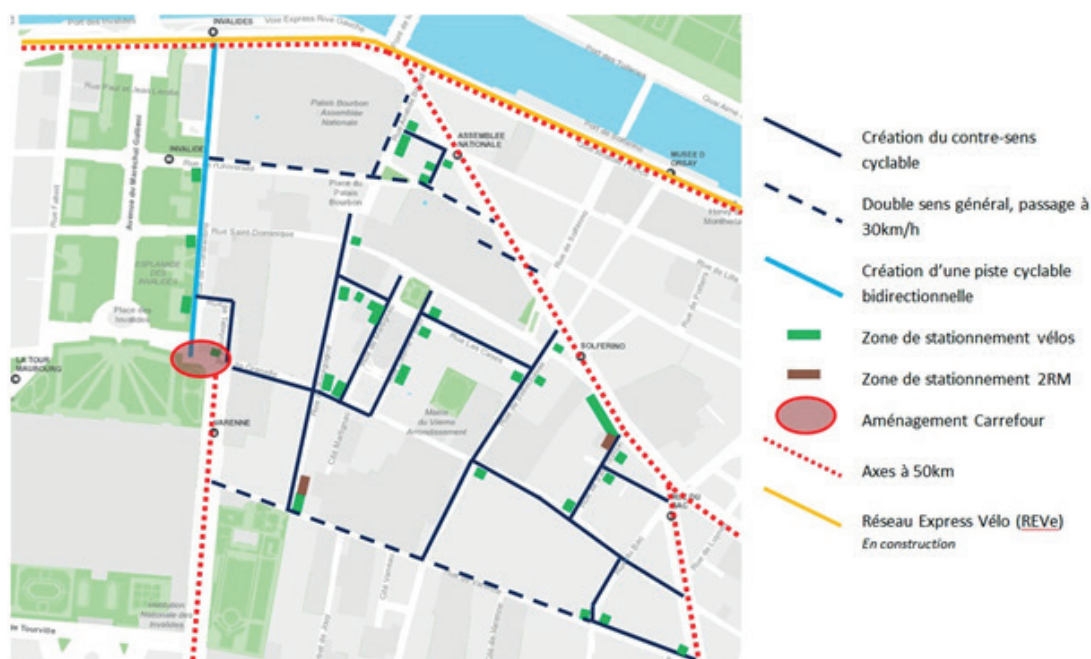

C'est quoi, ces chantiers dans le 7ème arrondissement ?

MISE EN PLACE DE LA ZONE 30 « SAINT-DOMINIQUE NORD »

Quand ?

Du 9 septembre jusqu'à fin 2019

Comment ?

- Limitation de la vitesse maximum à 30 km/h
- Mise en place de contre sens cyclable dans la plupart des voies
- Création de stationnements vélos et deux roues motorisés en amont des passages piétons pour améliorer la visibilité des piétons

Contacts

RÉALISATION
VILLE DE PARIS
DIRECTION DE LA VOIRIE ET DES DÉPLACEMENTS
SECTION TERRITORIALE DE VOIRIE – SUD
12, RUE CABANIS, PARIS 14^E DU LUNDI AU VENDREDI DE 8H30 À 12H30
TÉL. 01 53 80 84 00 DU LUNDI AU VENDREDI DE 8H30 À 12H30 ET DE 13H30 À 17H