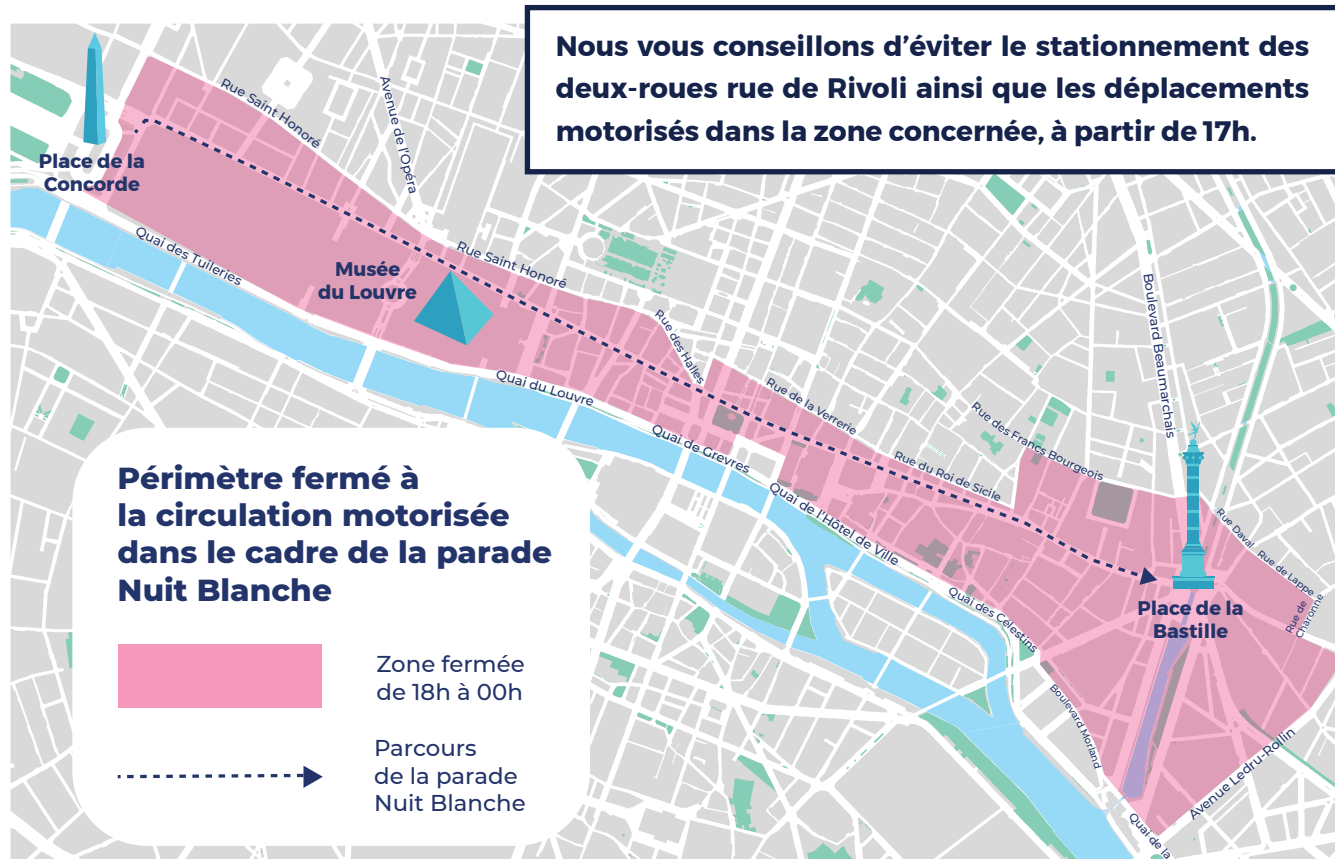

## INFORMATION DE CIRCULATION

### NUIT BLANCHE 2019 - SAMEDI 5 OCTOBRE

Dans le cadre de Nuit Blanche, l'art s'installe dans l'espace public parisien. Une grande parade artistique et musicale va défiler le long de la rue de Rivoli et de la rue Saint-Antoine, entre la place de la Concorde et la place de la Bastille.

Par conséquent de nombreux axes seront fermés à la circulation automobile

**le samedi 5 octobre 2019 de 18h à 00h :**

- **La place de la Concorde**
- **La rue de Rivoli et la rue Saint Antoine**
- **La place de la Bastille et ses accès**
- **Les rues du Marais**