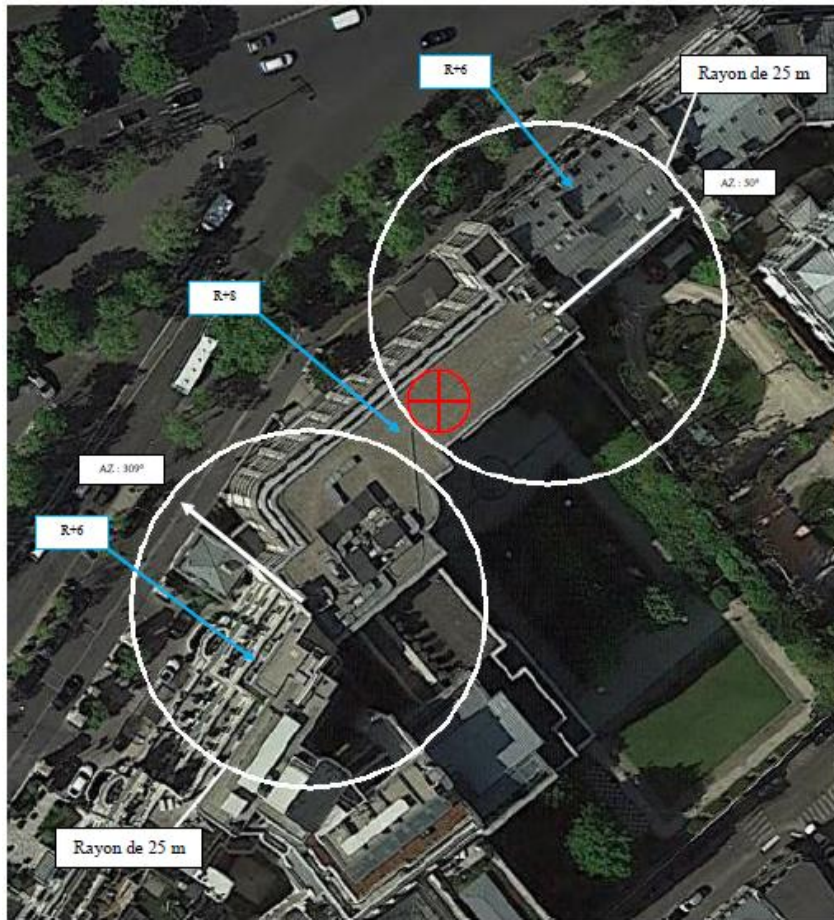

Détail du projet :

Ce projet concerne le remplacement des 2 antennes panneaux existantes couvrant 1800/3G/4G orientées vers les azimuts 50° et 294° par 2 nouvelles antennes panneaux orientées vers les azimuts 50° et 309° couvrant 900/1800/3G/4G.

Incidence visuelle :

Les deux antennes existantes seront changées en lieu et place par des antennes de nouvelles générations
L'implantation des armoires techniques sera dans un édicule de l'immeuble.
Hauteur des antennes : 32,28 m.

Aucun établissement particulier dans un rayon de 100 m autour des antennes

Rayon de 25m des hauteurs d'immeuble autour du site

Photomontages

Photographie depuis le 8 place d'Iéna, 75016 PARIS

Avant :

Après :

Photos prises depuis les Azimuts