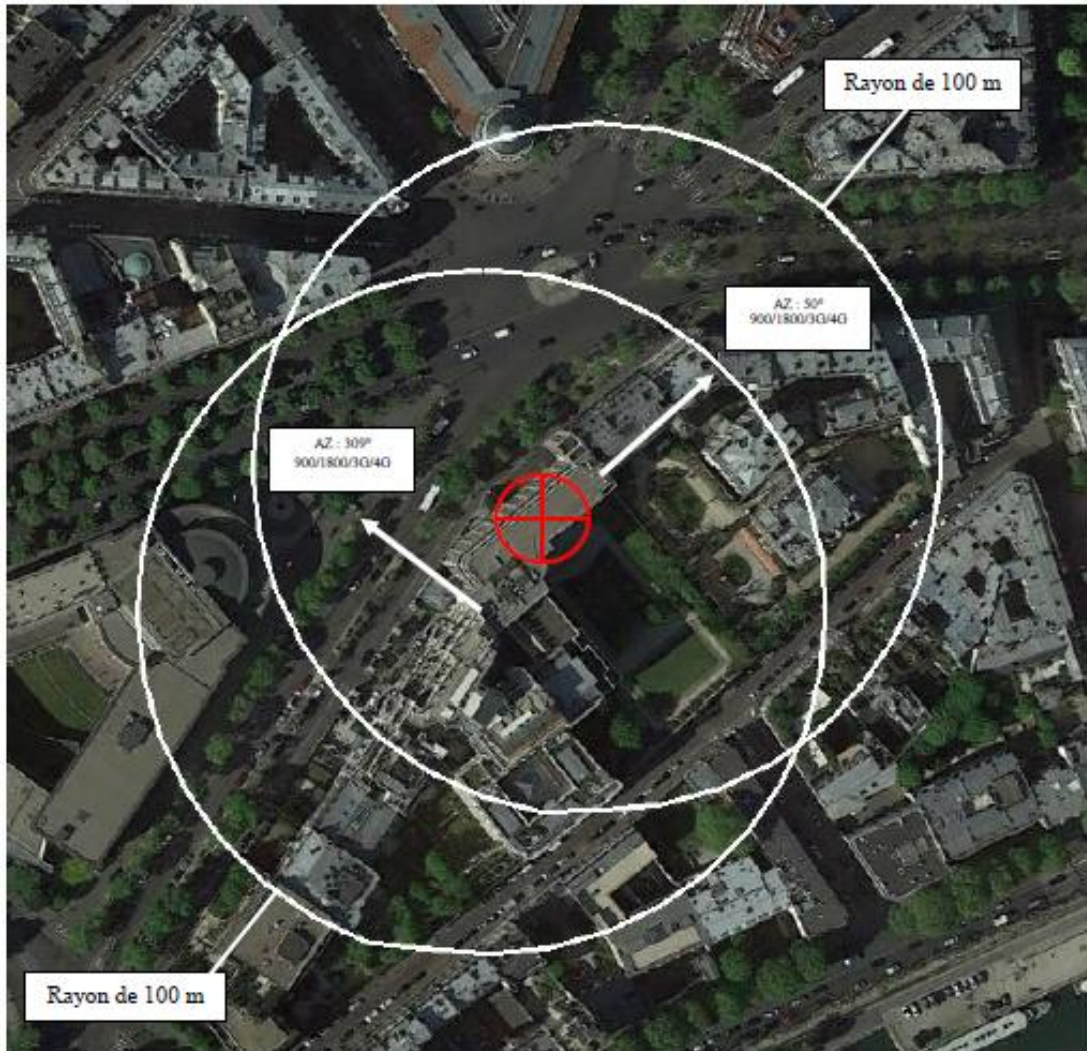

Carte des établissements particuliers dans un rayon de 100m autour des antennes

Aucun établissement particulier dans un rayon de 100 m autour des antennes