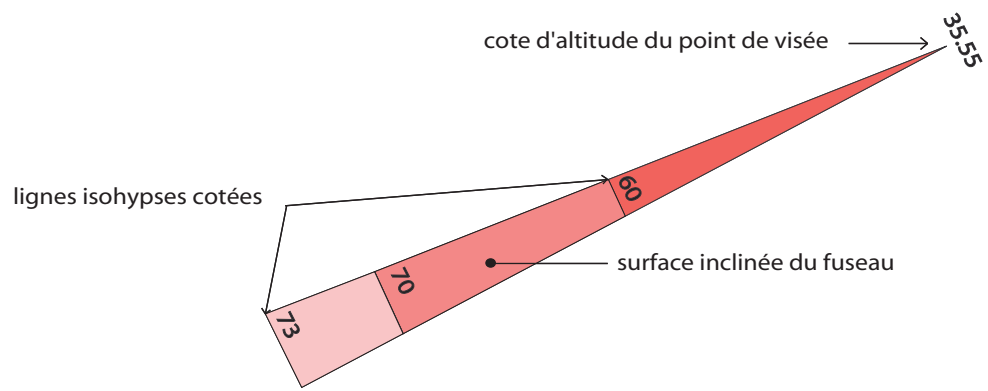

# PLAN DE SAUVEGARDE ET DE MISE EN VALEUR DU 7E ARR.

## FUSEAUX DE PROTECTION DU SITE DE PARIS

- Echappée vers l'église Saint-Sulpice
- Vue en direction de l'Hôtel des Invalides et au-delà
- Vue en direction du Palais Bourbon et au-delà

Mai 2016

Ech. : 1/10 000