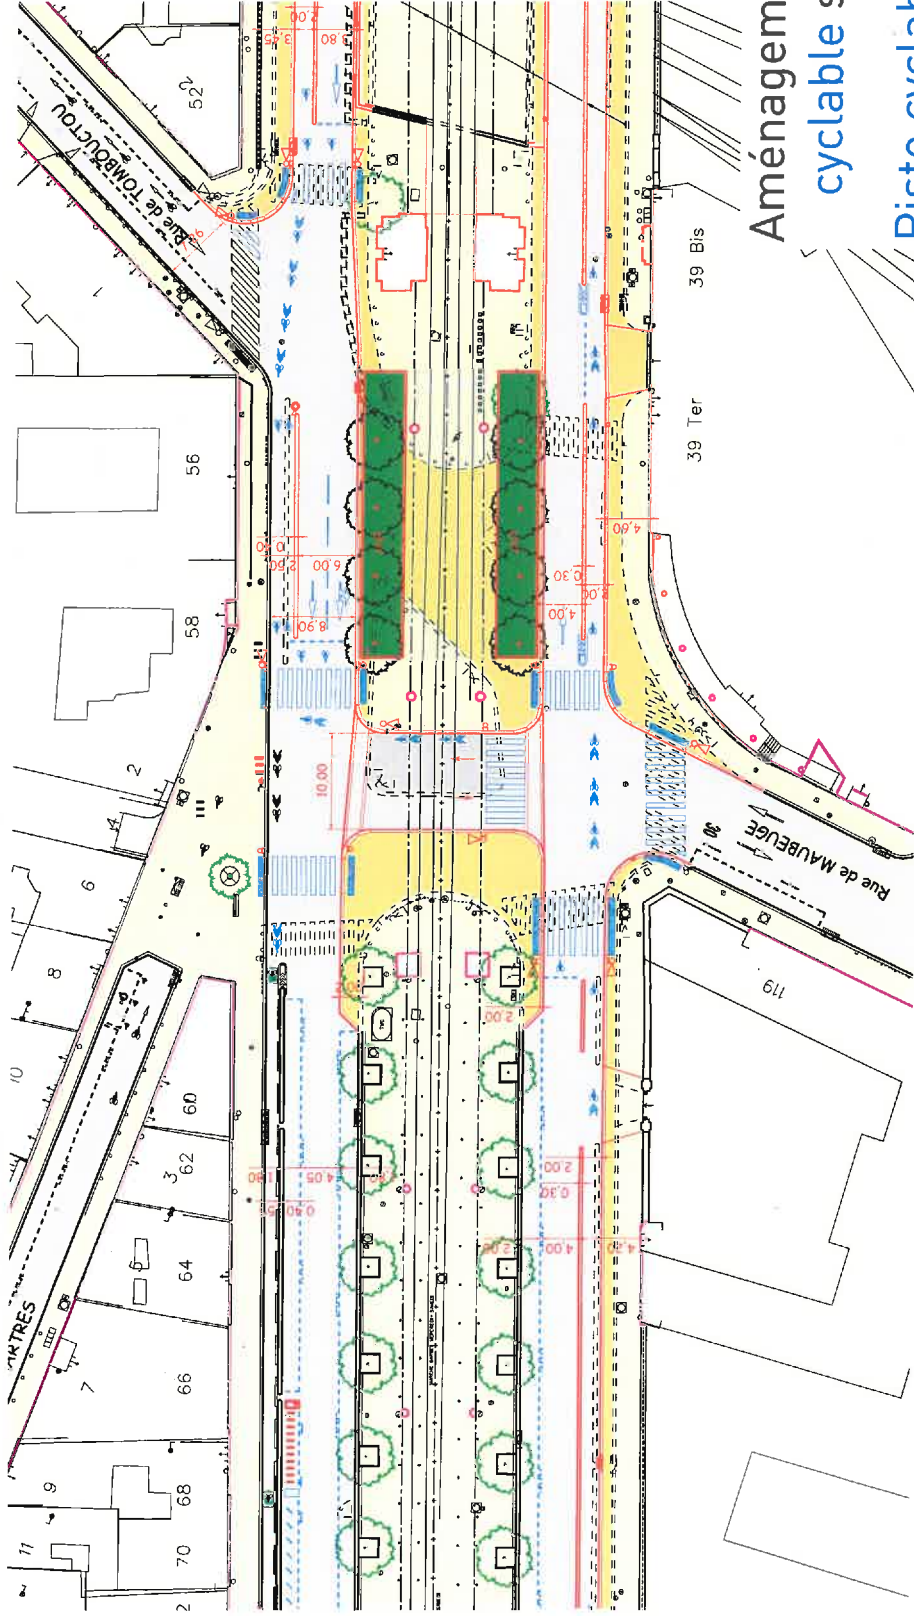

1. INTERVENTION DES ÉLUS

PROMENADEURBAINE

BARBÈS ---  ---  --- LA CHAPELLE ---  ---  --- STALINGRAD

2. ETAT D'AVANCEMENT DES PROJETS D'INFRASTRUCTURE

Suite aux demandes des associations vélos et piétons, des ajustements ont été réalisés.

De façon globale, le projet comportera 2 250m de pistes cyclables dont :

- 190m créés par le projet
- 45% de pistes élargies d'1,60m à 2m

CARREFOUR MAUBEUGE :

Aménagement d'un itinéraire cyclable sud-nord

Piste cyclable maintenue sur chaussée entre la rue Guy Patin et la rue de Chartres

PASSAGE DEVANT LA DÉCHETTERIE

Meilleure insertion
de la piste cyclable
au droit des Bouffes
du Nord afin de
maintenir un
élargissement du
trottoir devant la
cour anglaise (de
1m à 1,80m)