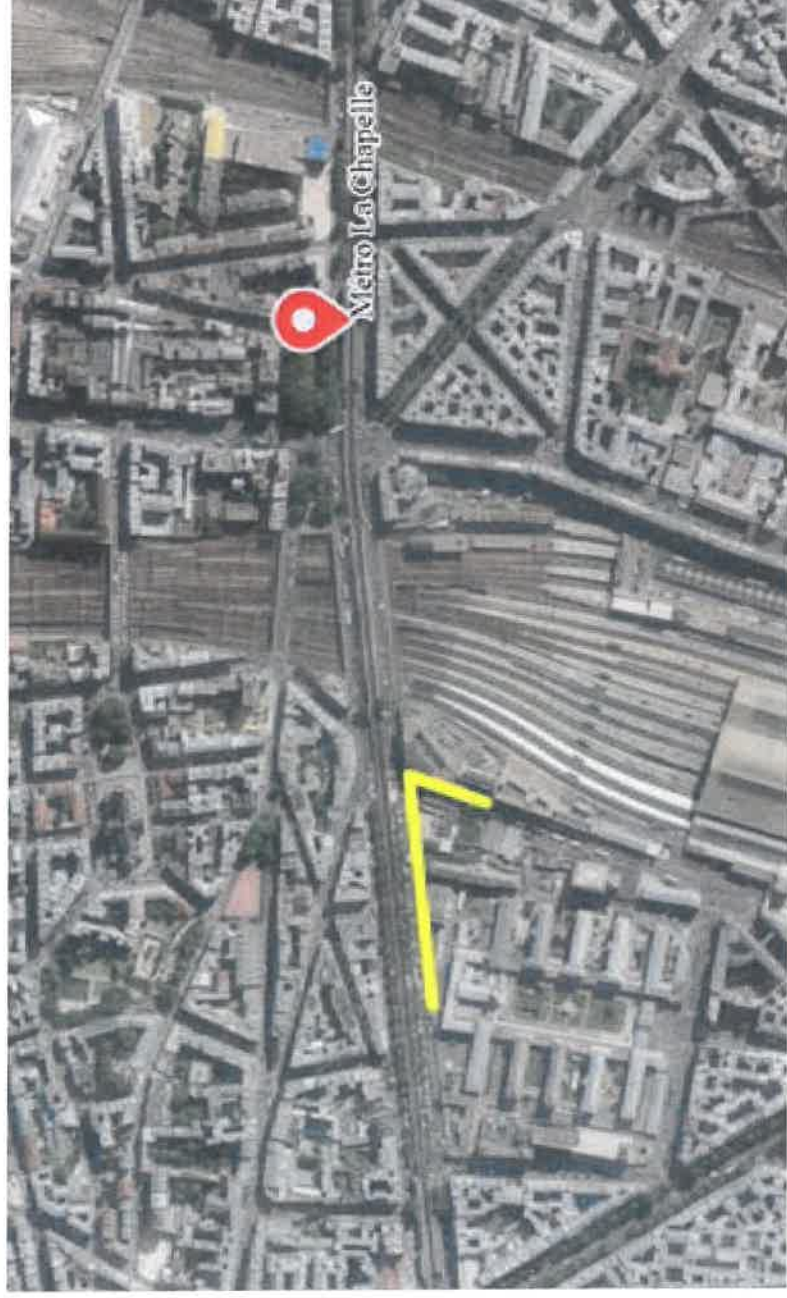

DES ACTIVITÉS ARTISTIQUES ET CULTURELLES

- Espace envisagé par le collectif Art Azoï pour la réalisation d'une fresque :