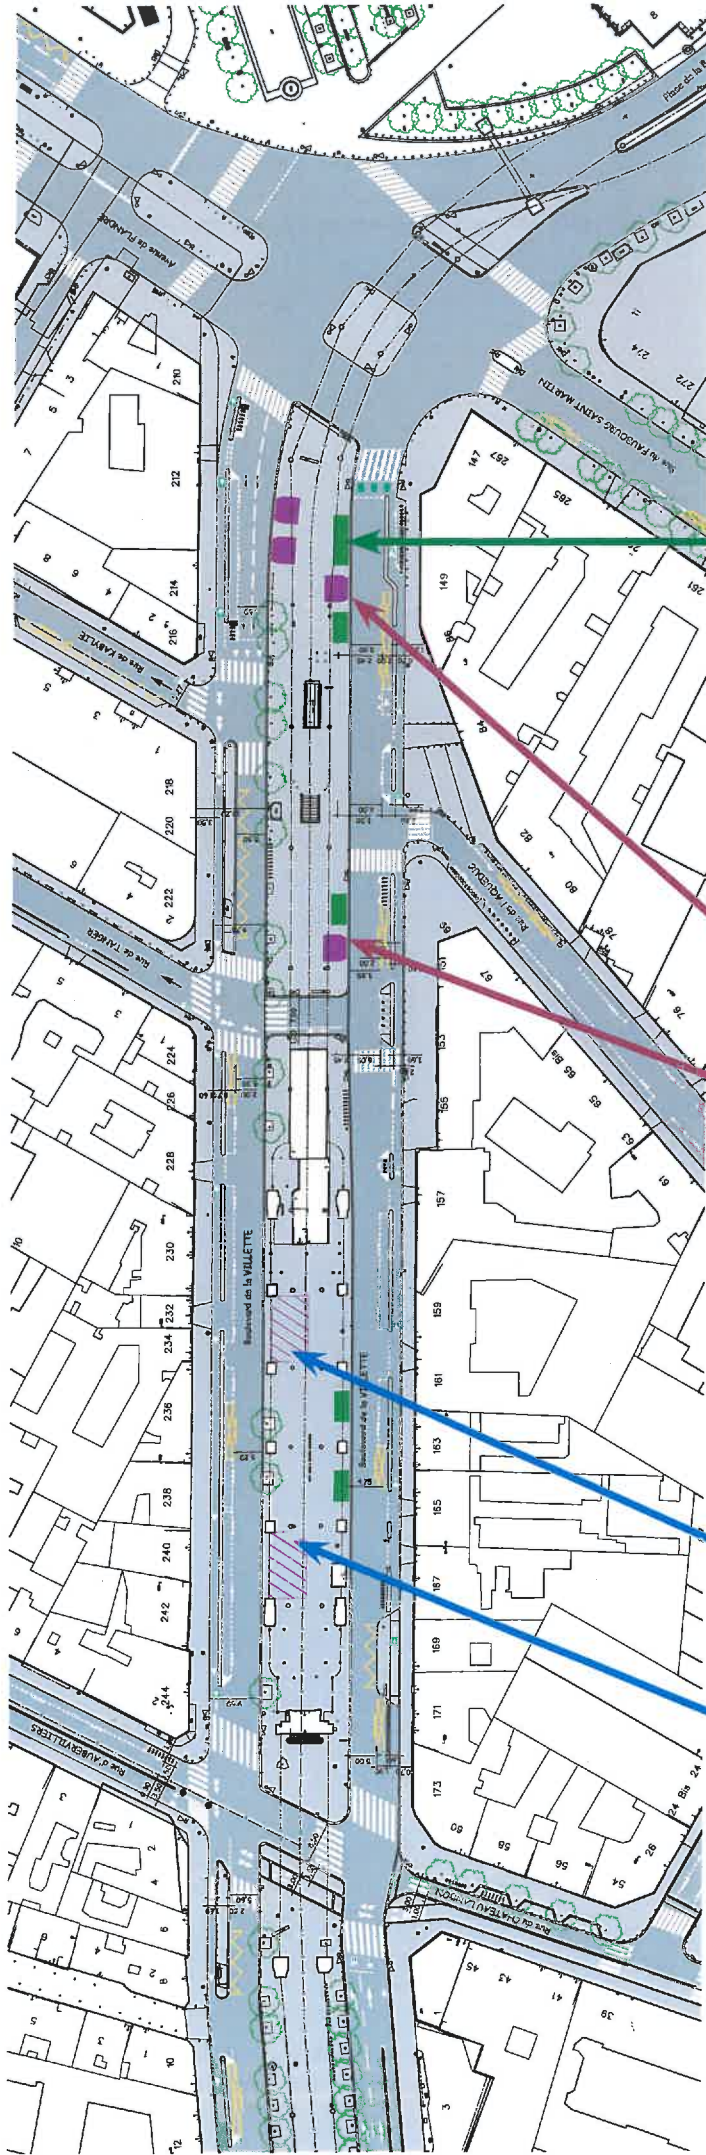

Jardinières

Kiosques

Oasis sportive :
terrains de sport
réaménagés