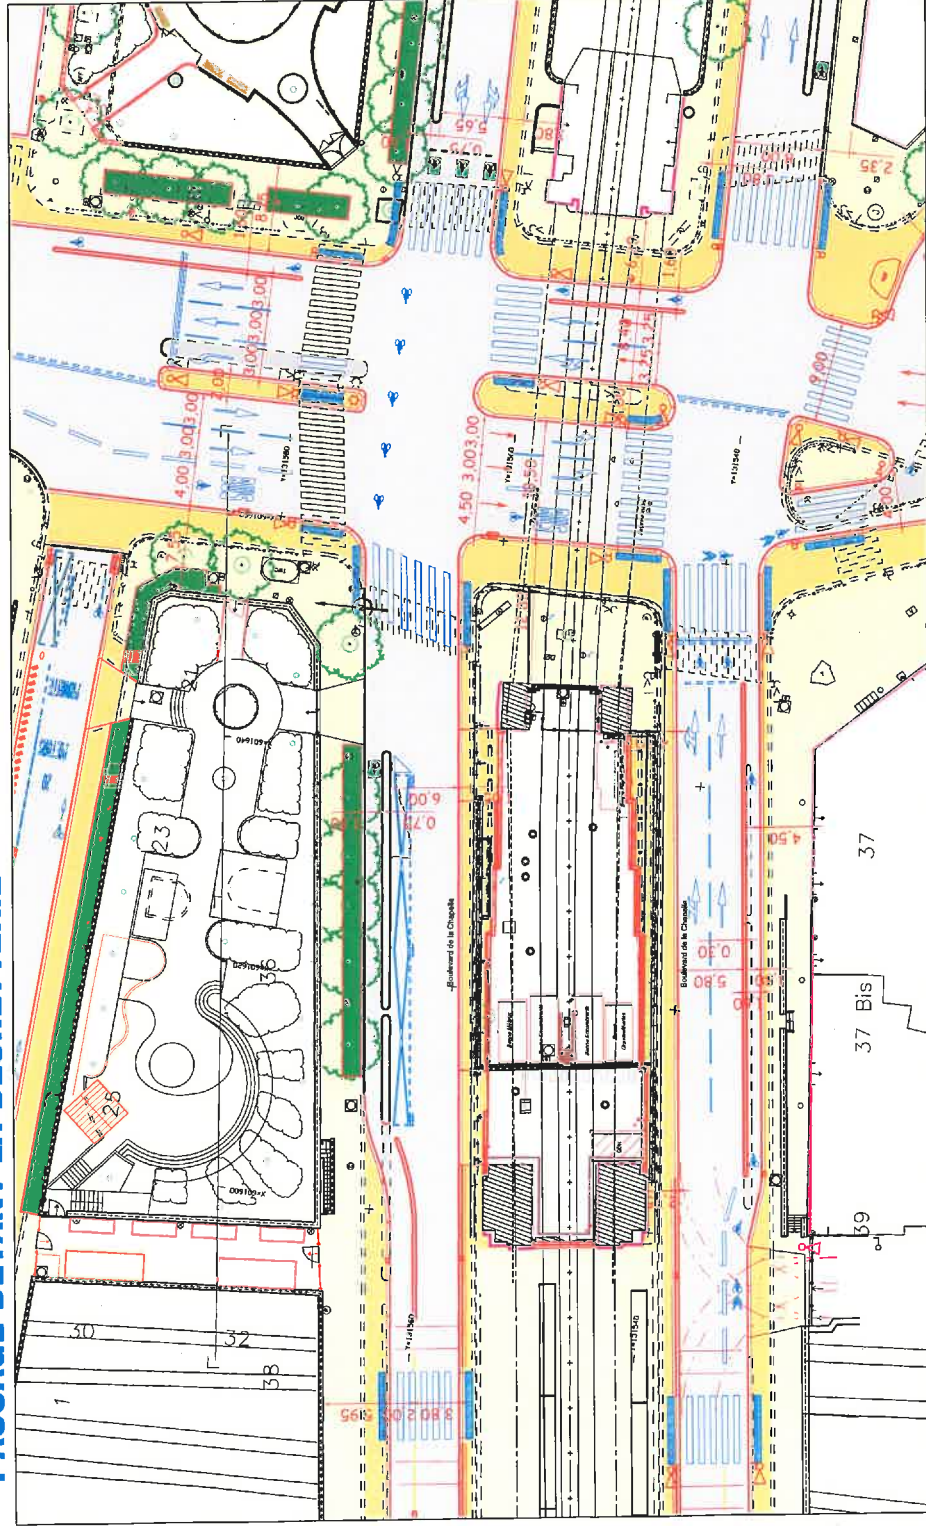

De façon globale, le projet comportera 2 250m de pistes cyclables dont :

- 190m créés par le projet
- 45% de pistes élargies d'1,60m à 2m

CARREFOUR MAUBEUGE :

Aménagement d'un itinéraire cyclable sud-nord

Piste cyclable maintenue sur chaussée entre la rue Guy Patin et la rue de Chartres

PASSAGE DEVANT LA DÉCHETTERIE

Meilleure insertion
de la piste cyclable
au droit des Bouffes
du Nord afin de
maintenir un
élargissement du
trottoir devant la
cour anglaise (de
1m à 1,80m)