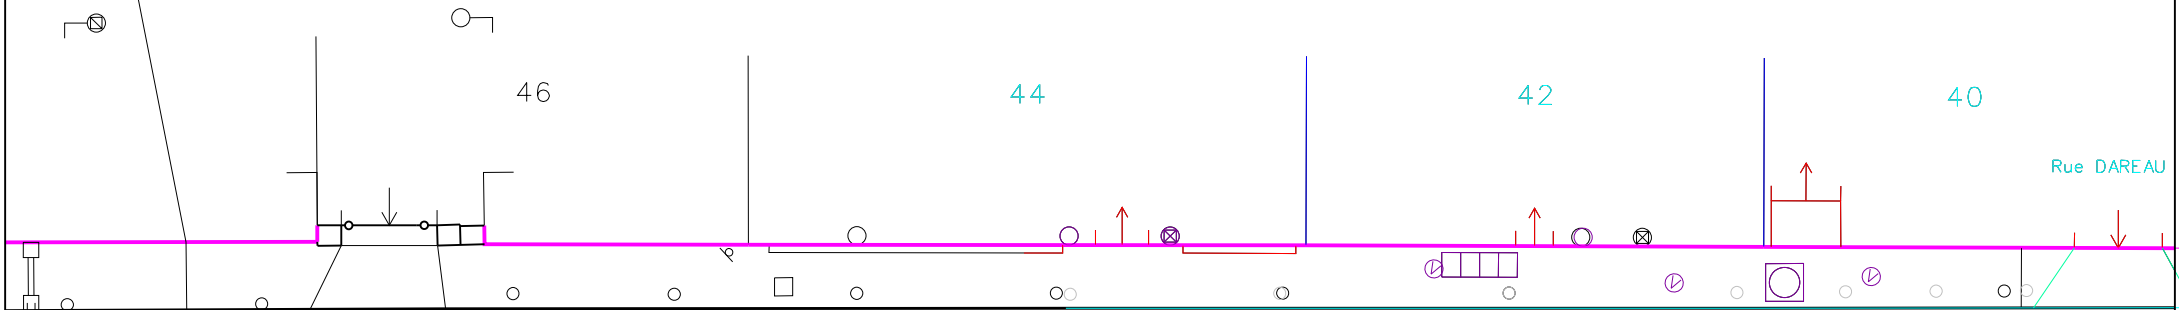

PORTS  
REGIONAL

Passage DAREAU

Rue DAREAU

DES TRANSPORTS PARISIENS  
REGIONAL (LIGNE DE SCEAUX)

DIRECTION DE LA VOIRIE  
ET  
DES DEPLACEMENTS

STVS  
Dessiné par :  
H. GOLDBERG

41 rue Dareau

AVANT-PROJET

Format : A4 Echelle : 1/200 Créé le : 05/03/2020

N°