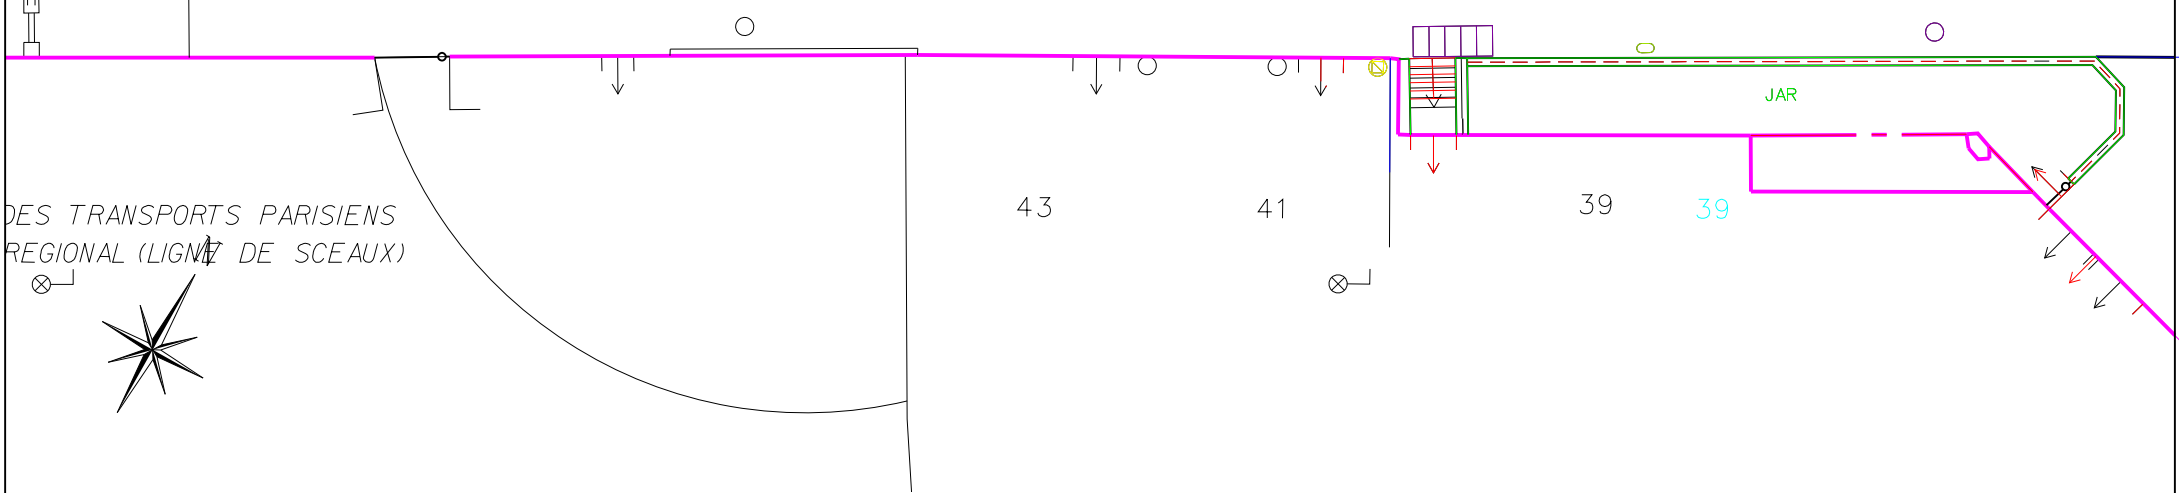

PORTS  
REGIONAL

Passage DAREAU

Rue DAREAU

DES TRANSPORTS PARISIENS  
REGIONAL (LIGNE DE SCEAUX)

DIRECTION DE LA VOIRIE  
ET  
DES DEPLACEMENTS

STVS  
Dessiné par :  
H. GOLDBERG

41 rue Dareau

AVANT-PROJET

Format : A4 Echelle : 1/200 Créé le : 05/03/2020

N°