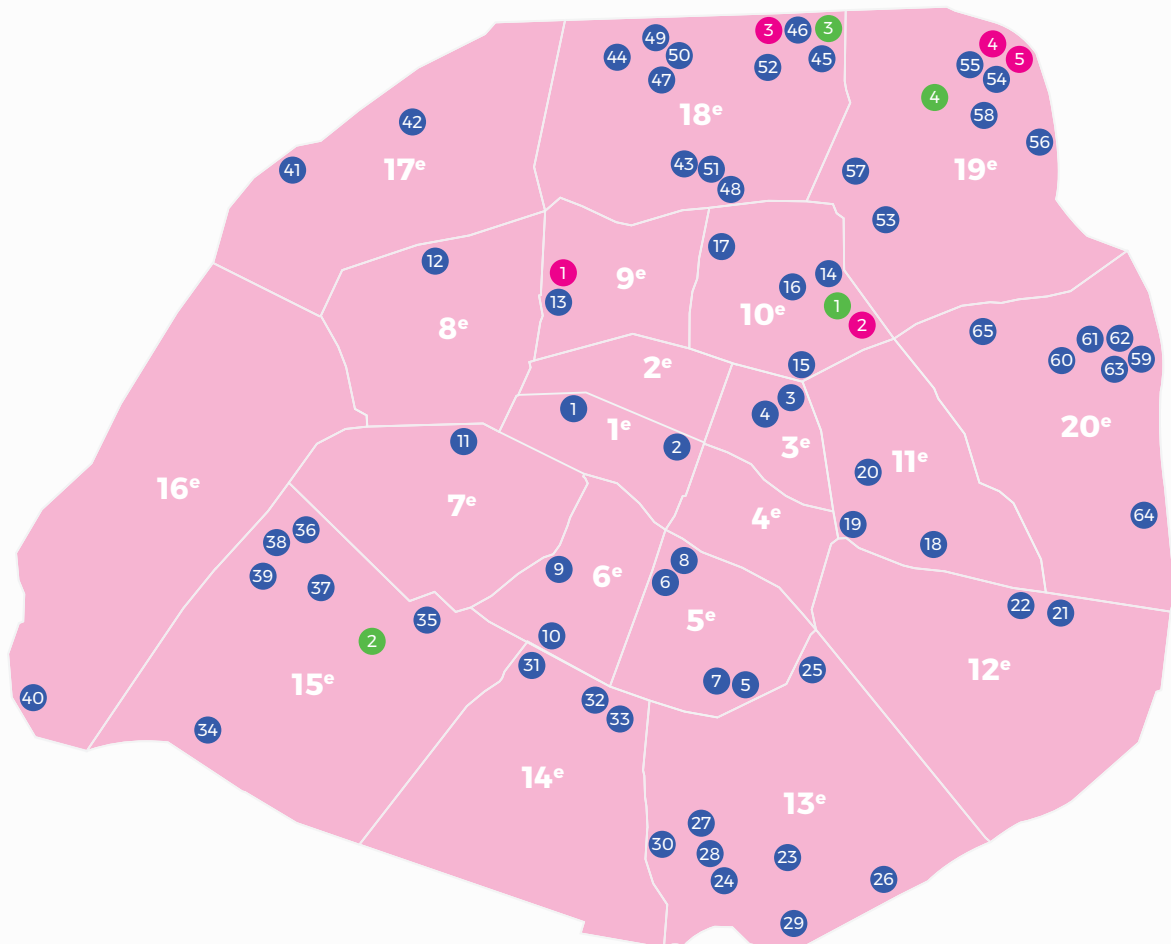

OÙ MANGER À PARIS ?

La Ville de Paris, l'État (DRIHL) et la Fédération des acteurs de la solidarité ont répertorié pour vous les **points de distribution alimentaire de rue** ouverts pendant la crise du Covid-19

MISE À JOUR LE 20 AVRIL 2020

OÙ TROUVER ?

- les paniers-repas
- les petits-déjeuners
- les repas chauds

**POUR EN SAVOIR PLUS SUR L'OFFRE DE RÉPONSE
AUX BESOINS FONDAMENTAUX À PARIS : PEPS.PARIS.FR**