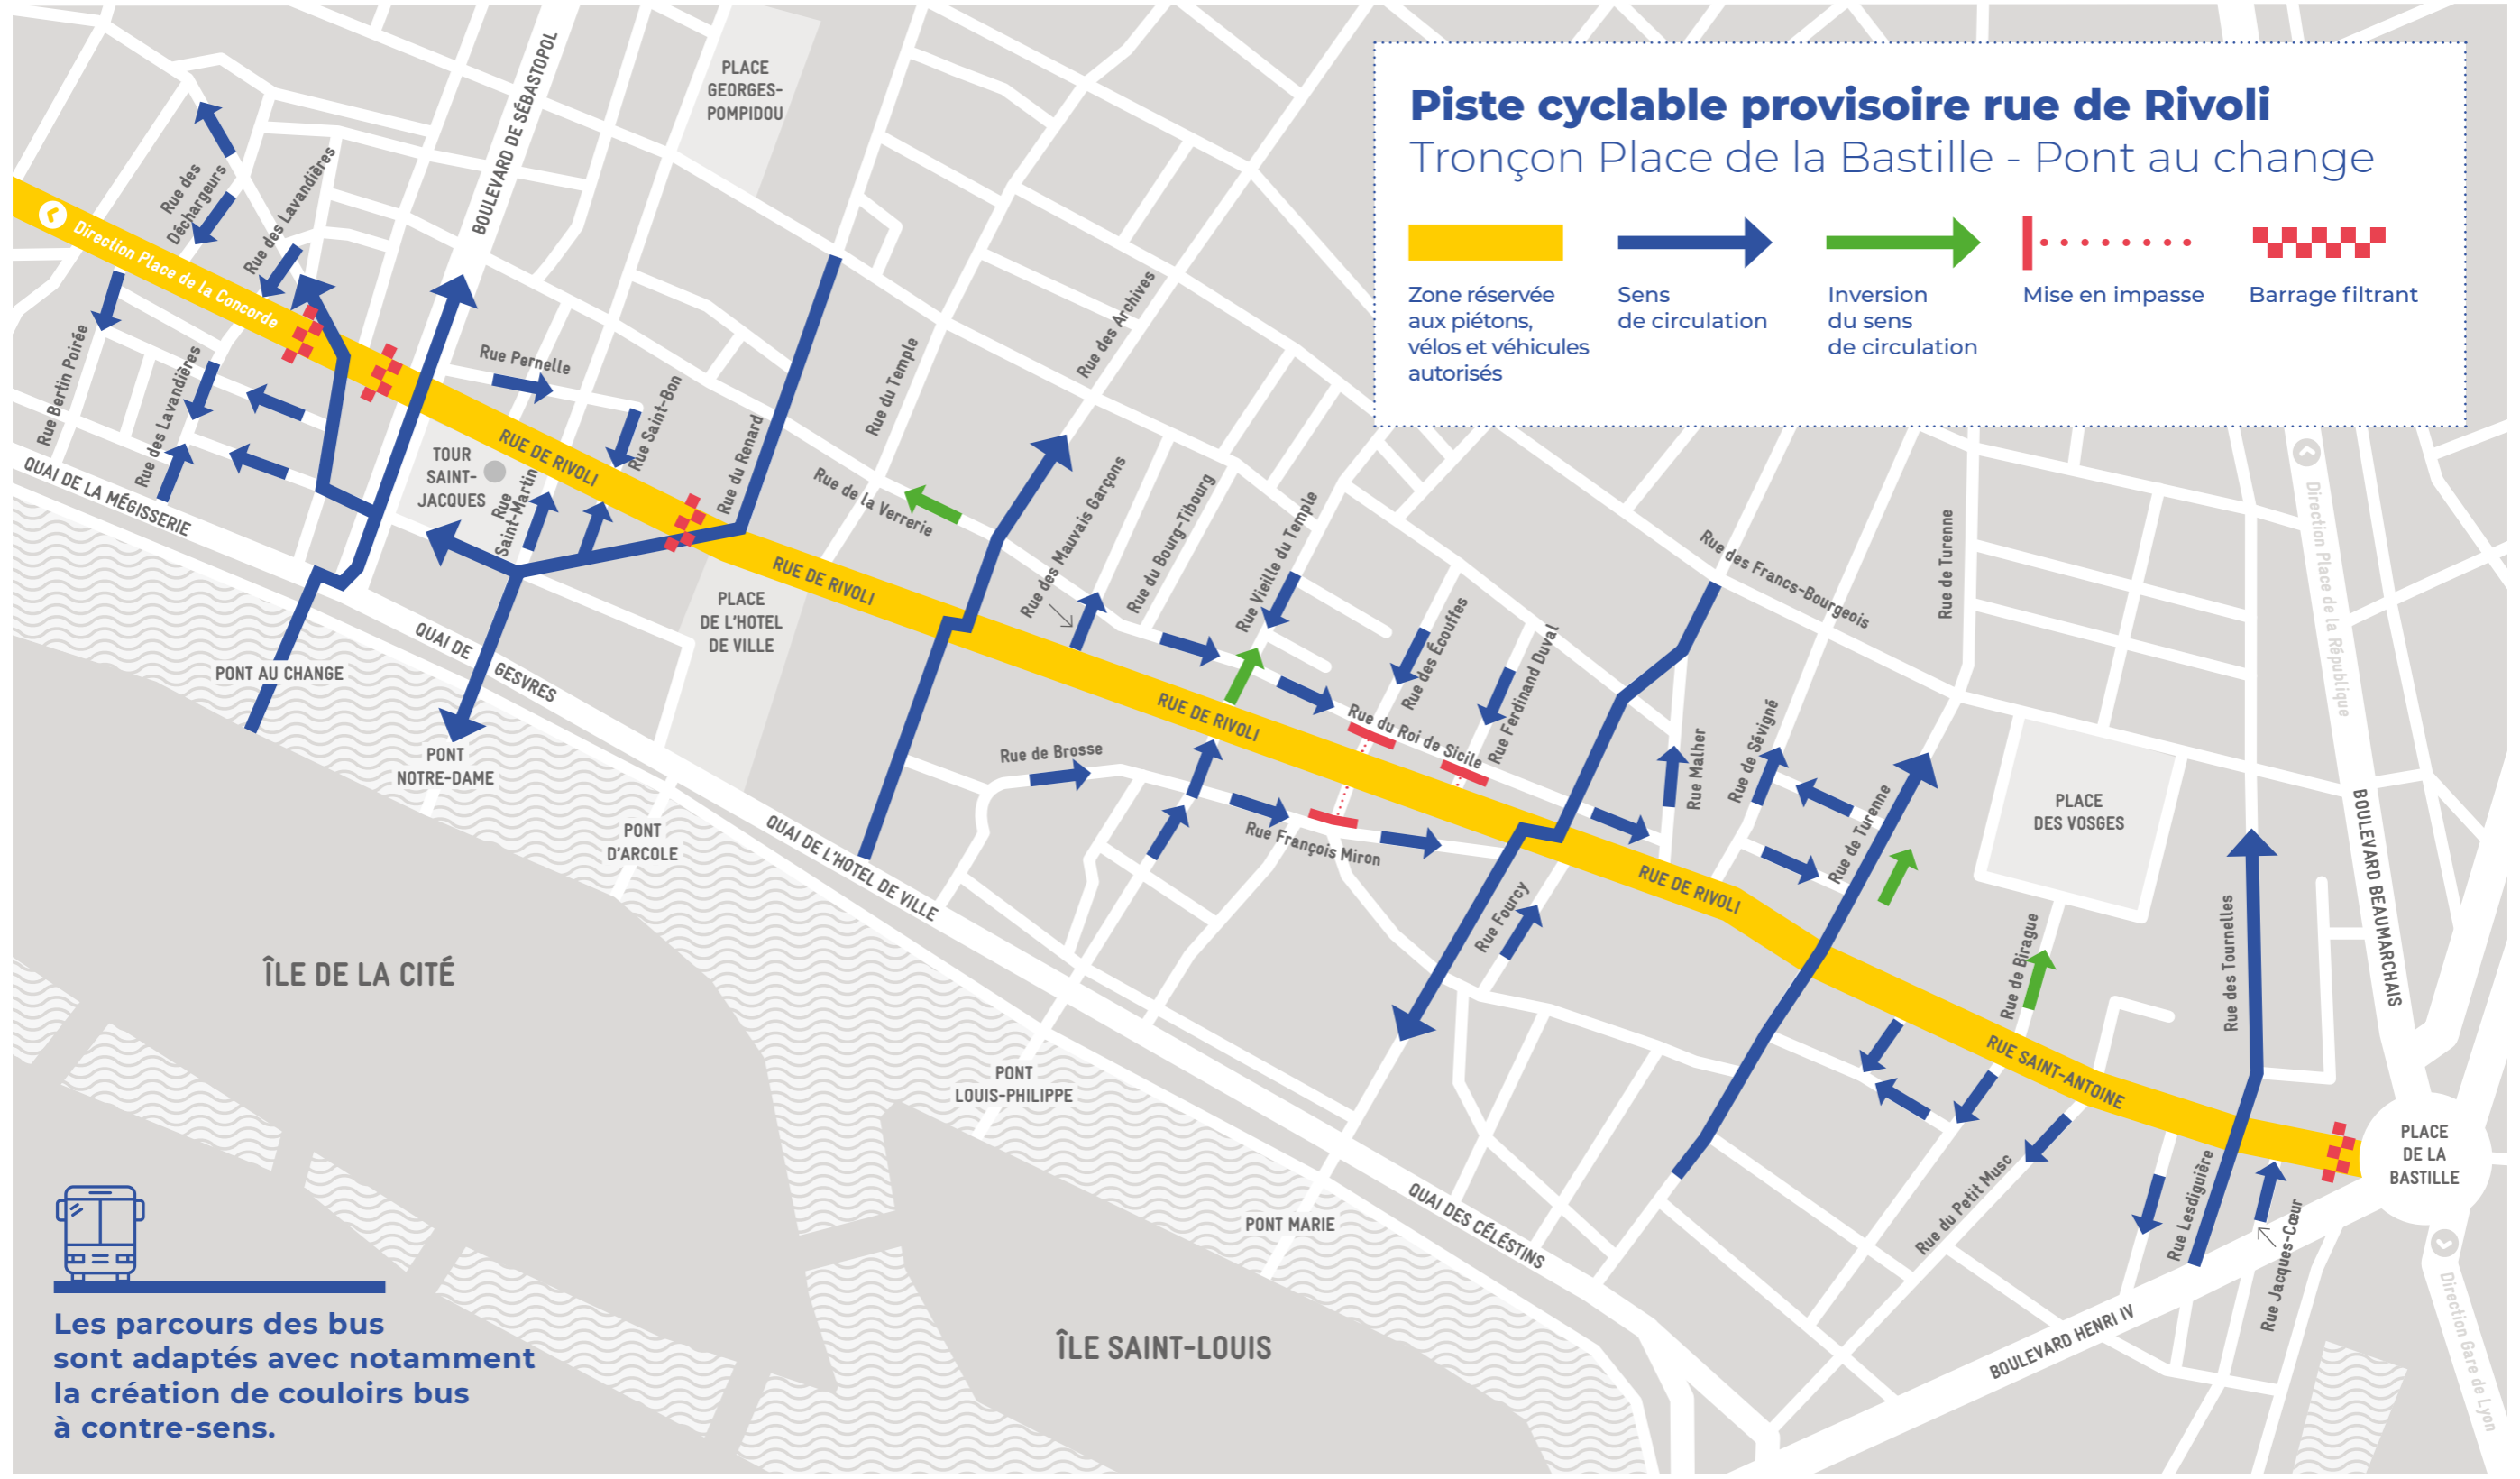

### Piste cyclable provisoire rue de Rivoli

Tronçon Place de la Bastille - Pont au change

Les parcours des bus sont adaptés avec notamment la création de couloirs bus à contre-sens.