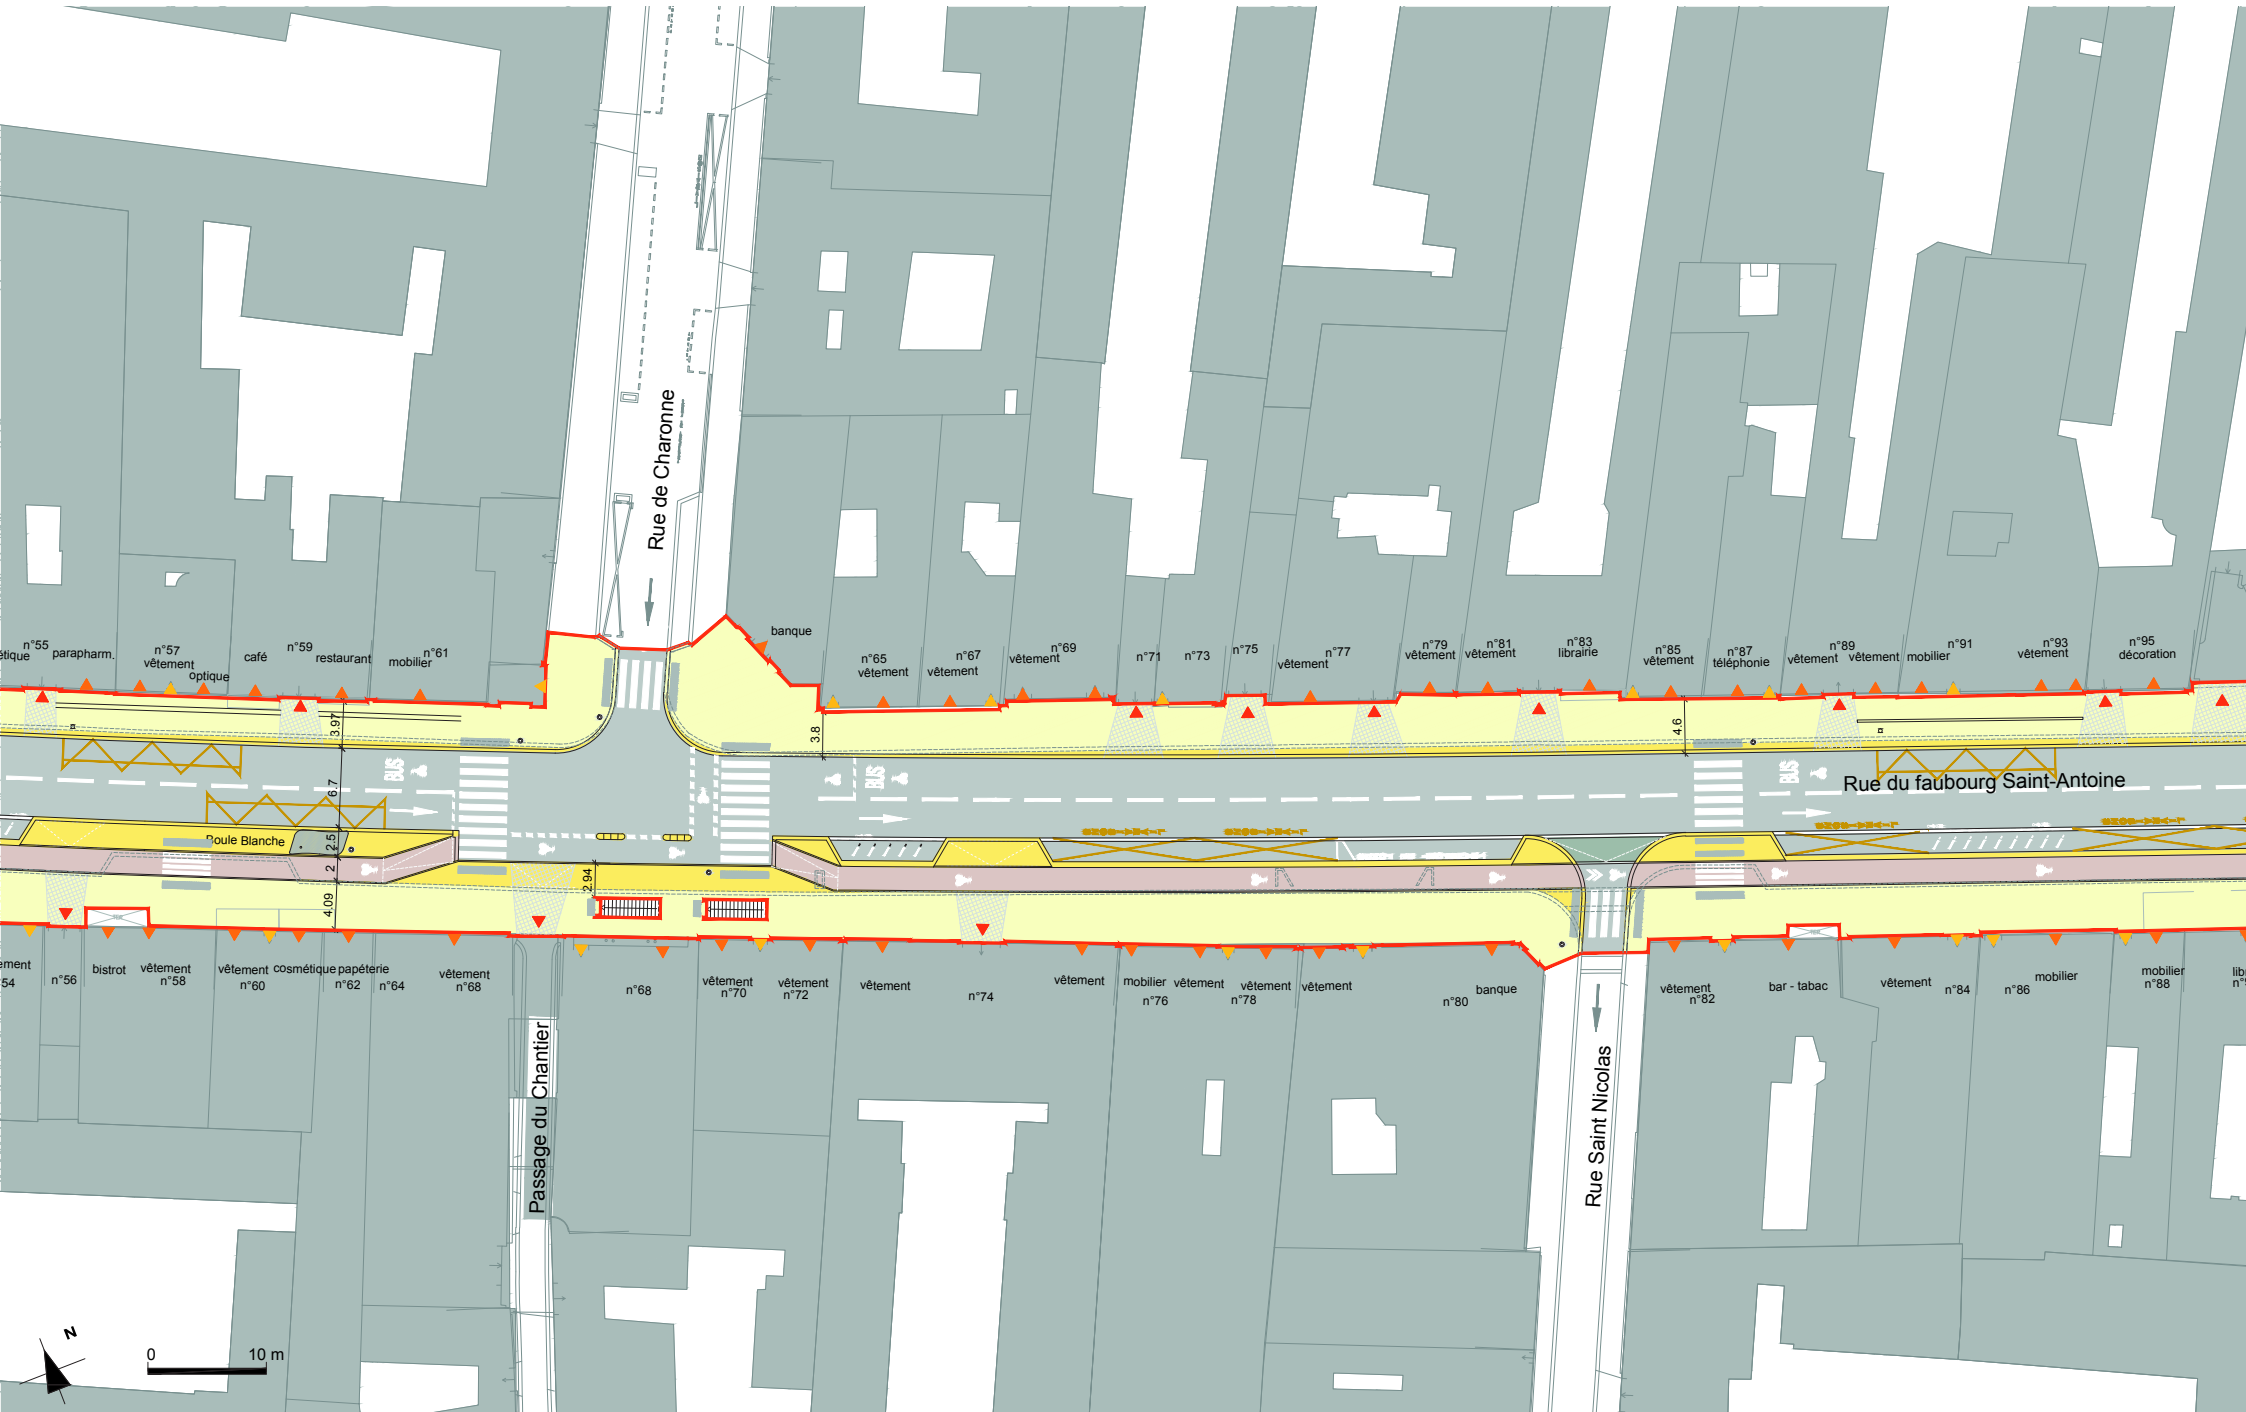

Zoom Bastille

Zoom rue de Charonne

Zoom avenue Ledru-Rollin

Zoom rue Crozatier

Zoom Faidherbe - Chaligny

Détail 1

Détail 2

Détail 3

Circulation

Circulation

Place de la Bastille : circulation sur la chaussée

Accès à la place depuis le
3^e, 4^e et le 11^e -
Circulation intérieure :

Sens de circulation

Circulation

Place de la Bastille : circulation sur la chaussée

Accès à la place depuis le
11^e et le 12^e -
Circulation extérieure :

Sens de circulation

Circulation

Report de circulation lié au projet de la place de la Bastille

Heure de pointe du soir

Calendrier du projet