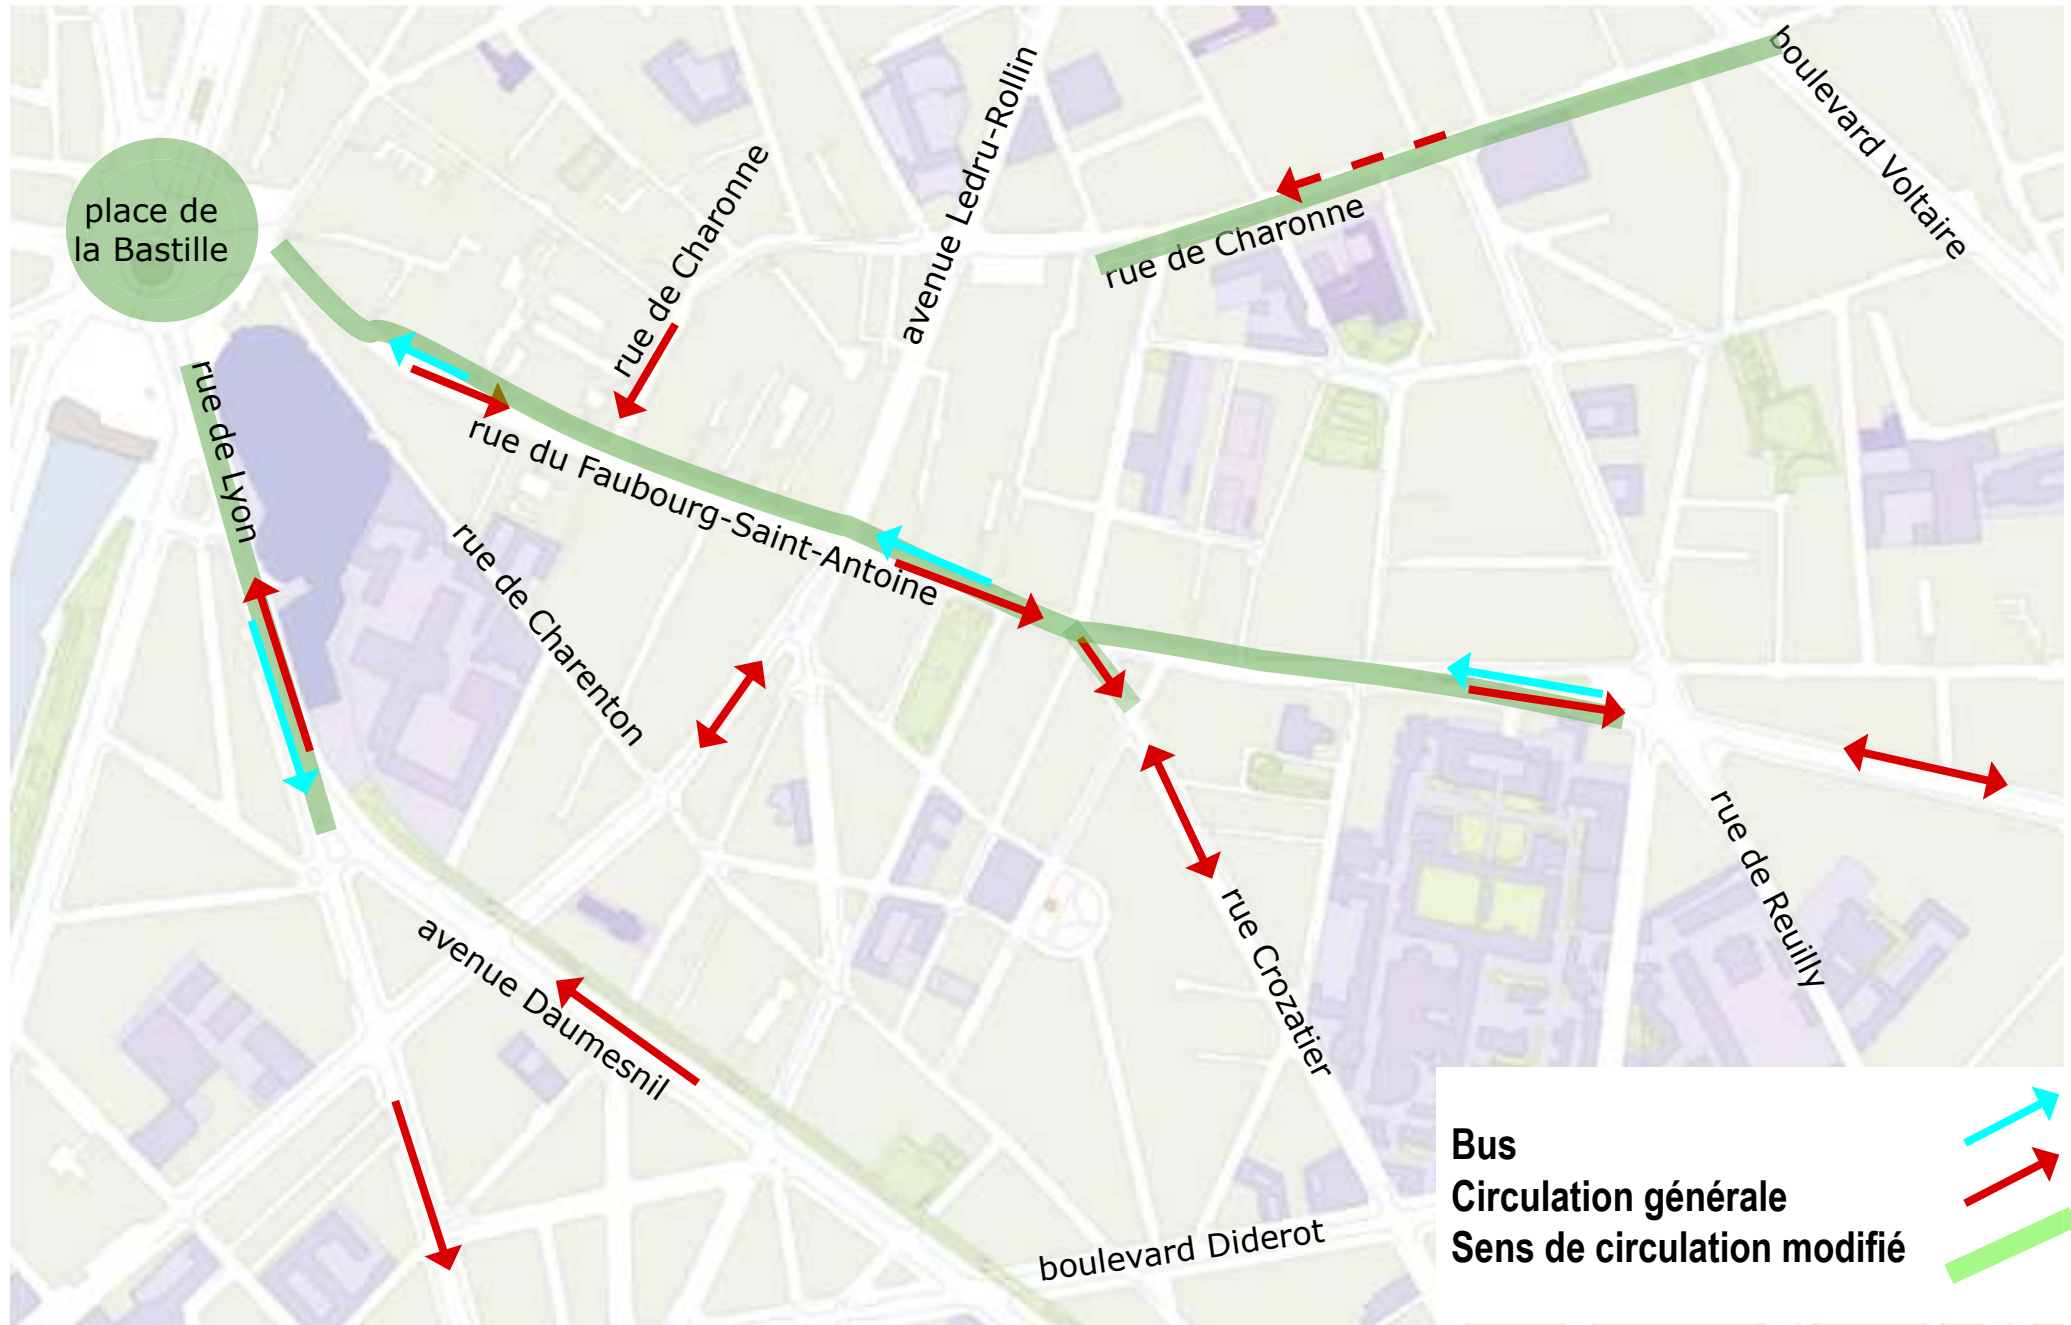

Zoom Bastille

Zoom rue de Charonne

Zoom avenue Ledru-Rollin

Zoom rue Crozatier

Zoom Faidherbe - Chaligny

Détail 1

Détail 2

Détail 3

Circulation

Circulation

Place de la Bastille : circulation sur la chaussée

Accès à la place depuis le
3^e, 4^e et le 11^e -
Circulation intérieure :

Sens de circulation

Circulation

Place de la Bastille : circulation sur la chaussée

Accès à la place depuis le
11^e et le 12^e -
Circulation extérieure :

Sens de circulation

Circulation

Report de circulation lié au projet de la place de la Bastille

Heure de pointe du soir

Calendrier du projet