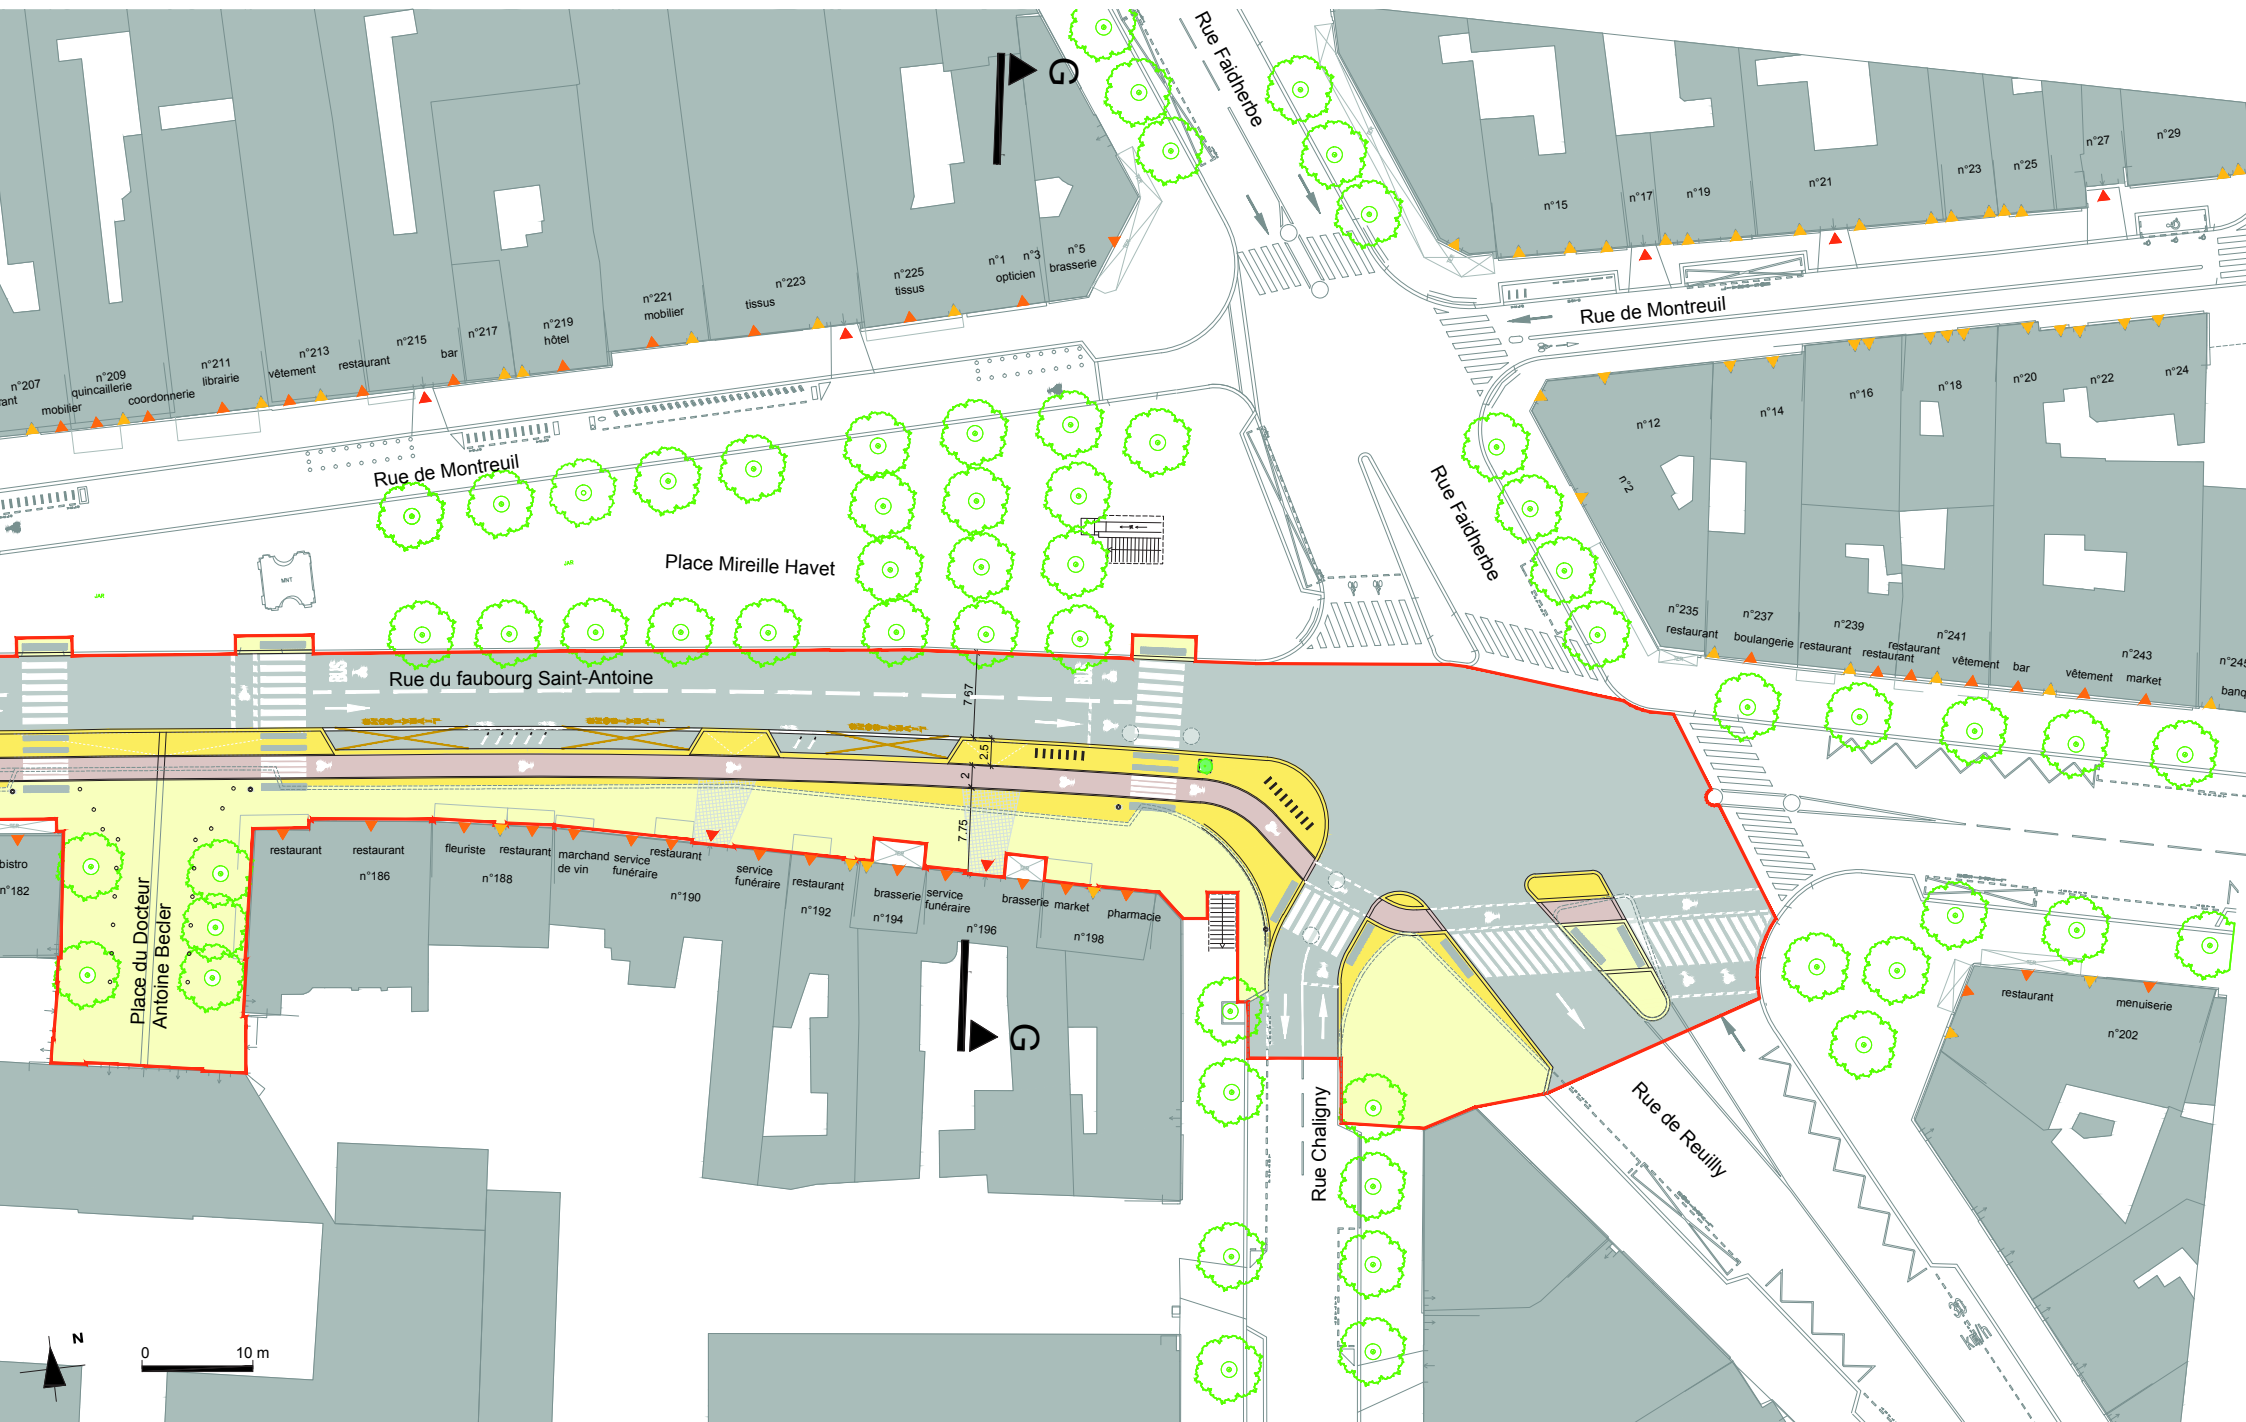

Zoom Bastille

Zoom rue de Charonne

Zoom avenue Ledru-Rollin

Zoom rue Crozatier

Zoom Faidherbe - Chaligny

Détail 1

Détail 2

Détail 3

Circulation

Circulation

Place de la Bastille : circulation sur la chaussée

Accès à la place depuis le
3^e, 4^e et le 11^e -
Circulation intérieure :

Sens de circulation

Circulation

Place de la Bastille : circulation sur la chaussée

Accès à la place depuis le
11^e et le 12^e -
Circulation extérieure :

Sens de circulation

Circulation

Report de circulation lié au projet de la place de la Bastille

Heure de pointe du soir

Calendrier du projet