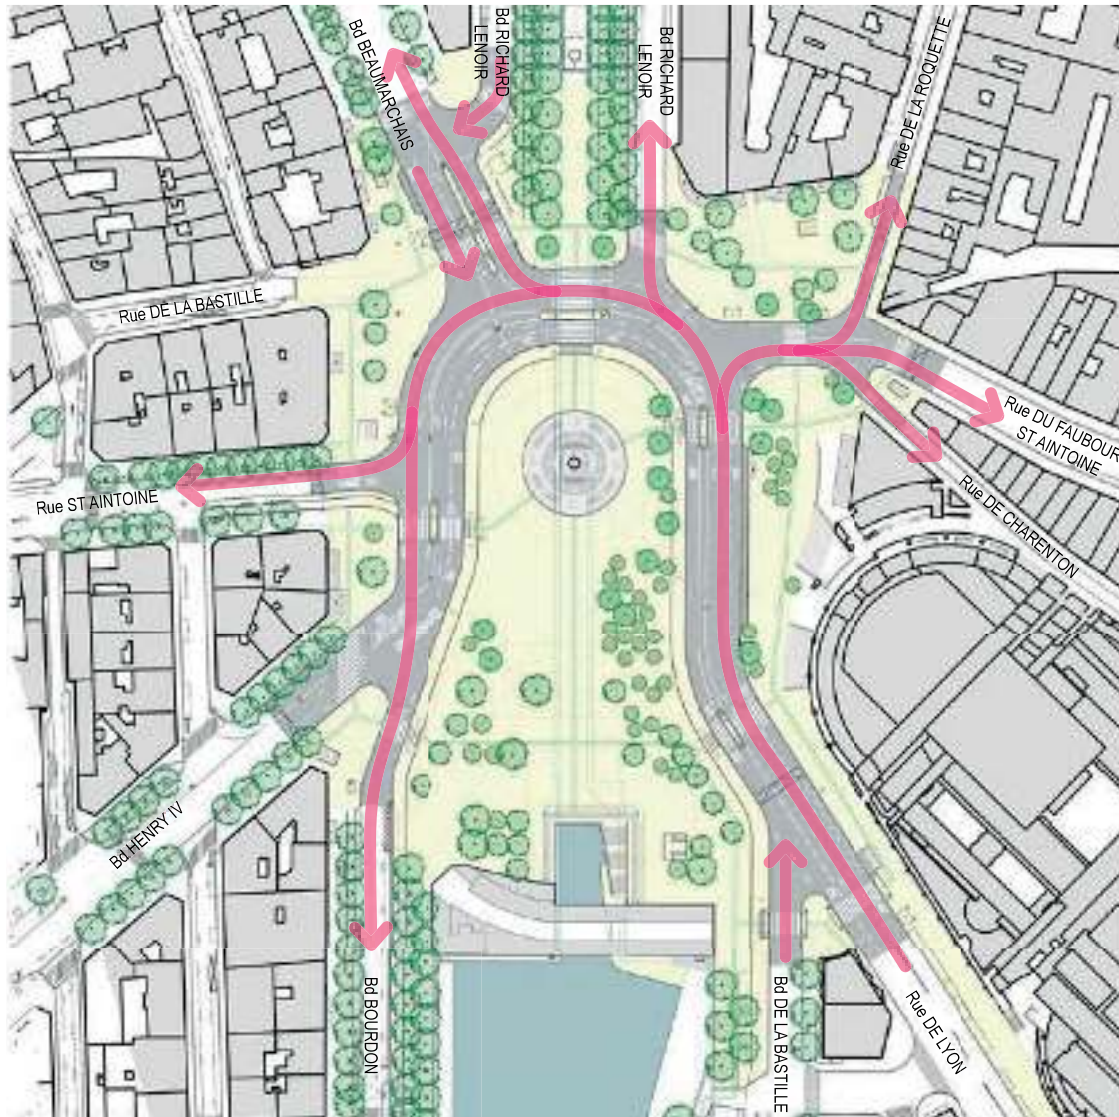

Zoom Bastille

Zoom rue de Charonne

Zoom avenue Ledru-Rollin

Zoom rue Crozatier

Zoom Faidherbe - Chaligny

Détail 1

Détail 2

Détail 3

Circulation

Circulation

Place de la Bastille : circulation sur la chaussée

Accès à la place depuis le
3^e, 4^e et le 11^e -
Circulation intérieure :

Sens de circulation

Circulation

Place de la Bastille : circulation sur la chaussée

Accès à la place depuis le
11^e et le 12^e -
Circulation extérieure :

Sens de circulation

Circulation

Report de circulation lié au projet de la place de la Bastille

Heure de pointe du soir

Calendrier du projet