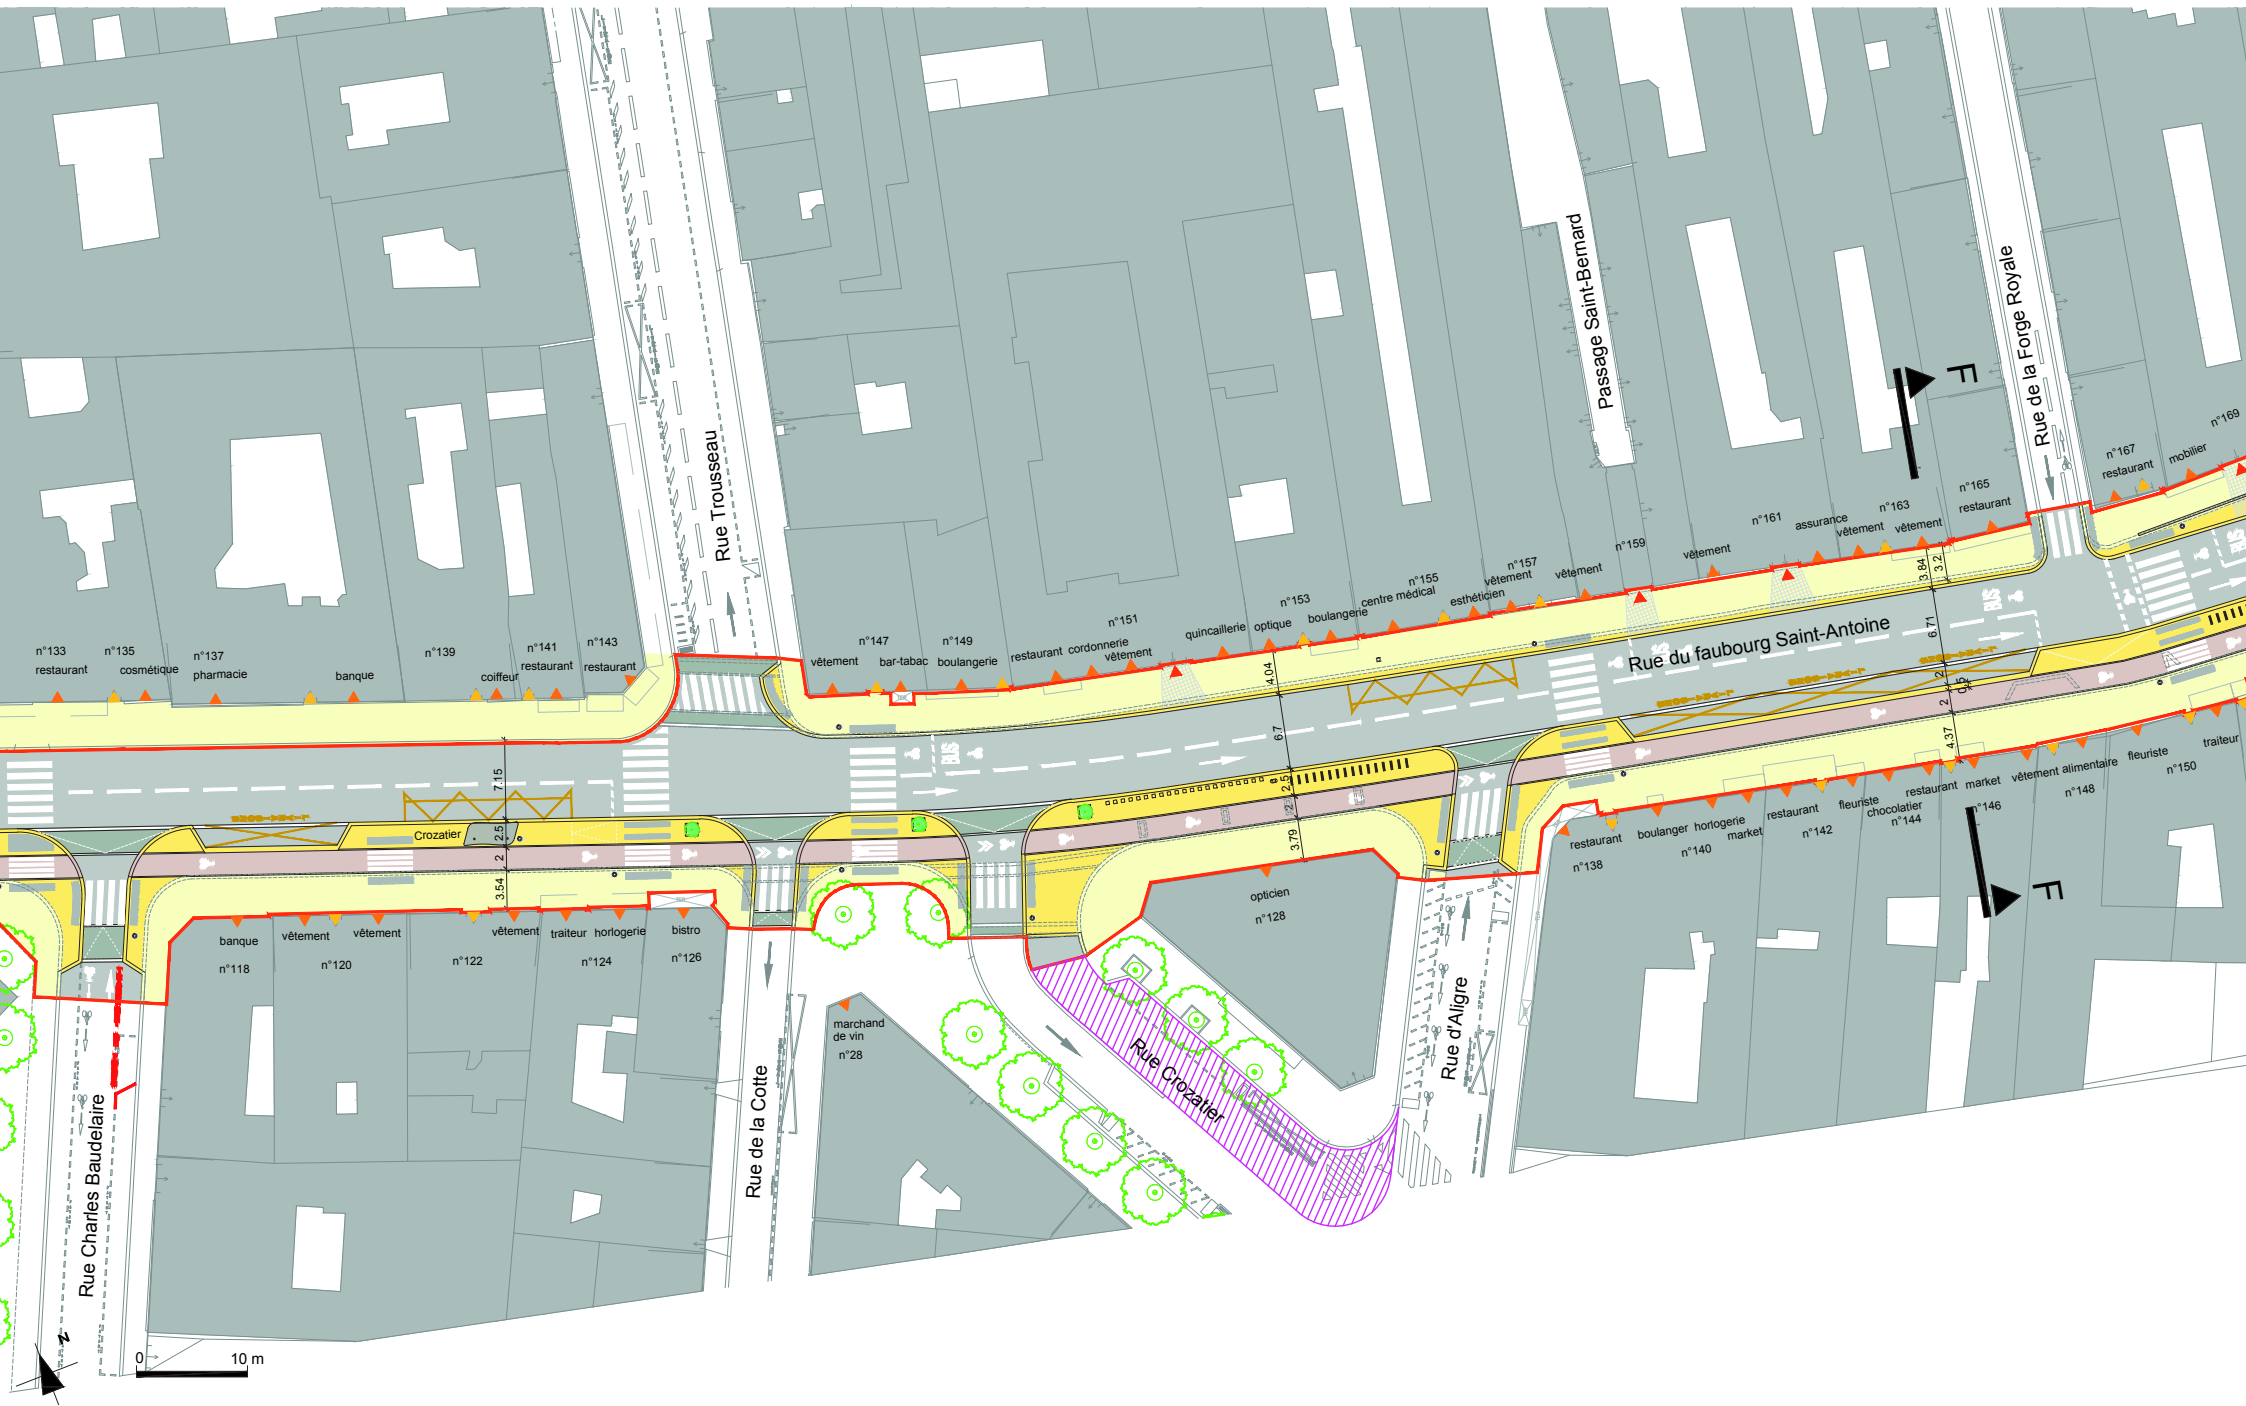

Zoom Bastille

Zoom rue de Charonne

Zoom avenue Ledru-Rollin

Zoom rue Crozatier

Zoom Faidherbe - Chaligny

Détail 1

Détail 2

Détail 3

Circulation

Circulation

Place de la Bastille : circulation sur la chaussée

Accès à la place depuis le
3^e, 4^e et le 11^e -
Circulation intérieure :

Sens de circulation

Circulation

Place de la Bastille : circulation sur la chaussée

Accès à la place depuis le
11^e et le 12^e -
Circulation extérieure :

Sens de circulation

Circulation

Report de circulation lié au projet de la place de la Bastille

Heure de pointe du soir

Calendrier du projet