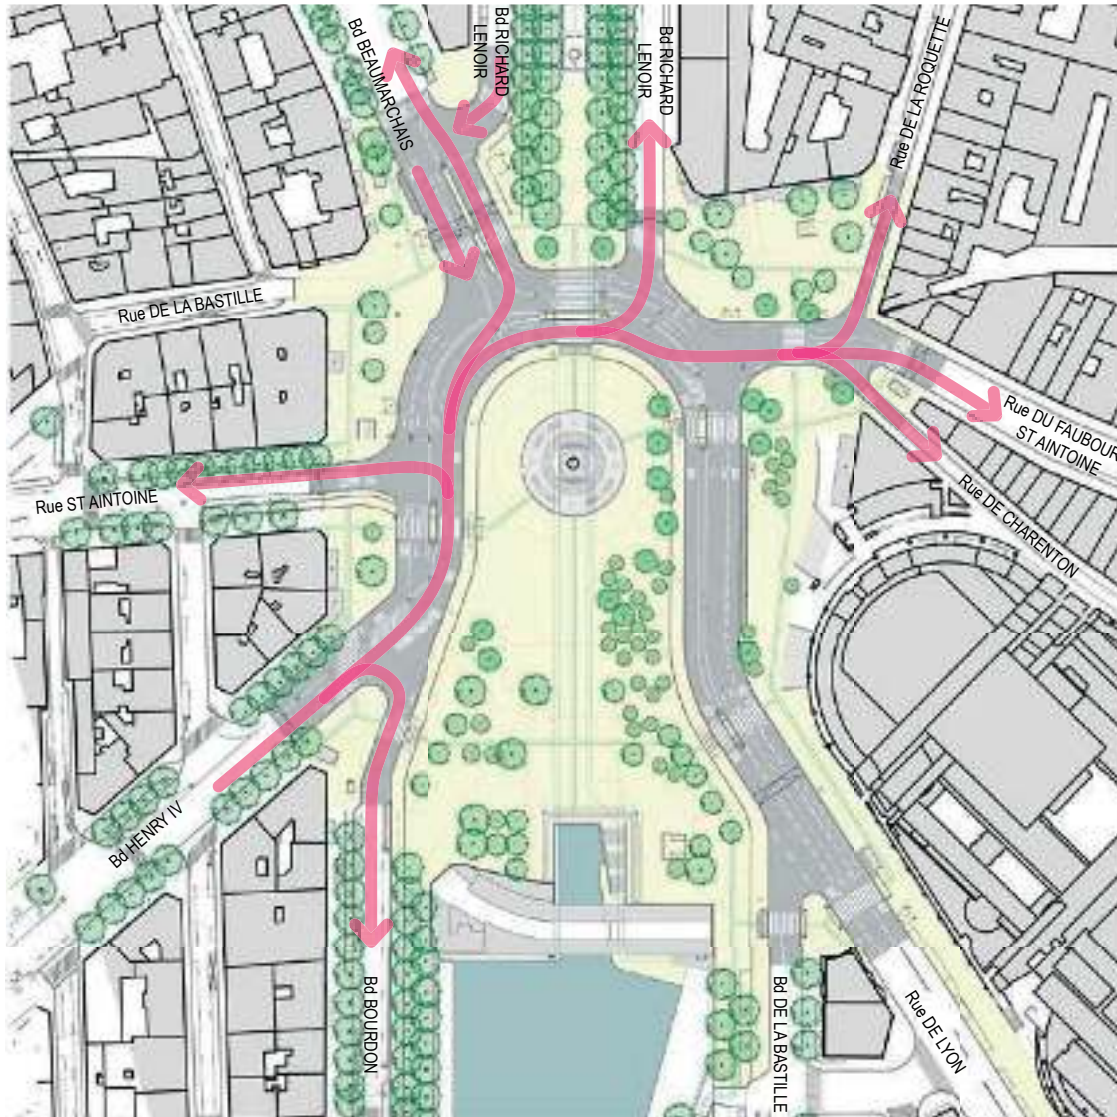

Zoom Bastille

Zoom rue de Charonne

Zoom avenue Ledru-Rollin

Zoom rue Crozatier

Zoom Faidherbe - Chaligny

Détail 1

Détail 2

Détail 3

Circulation

Circulation

Place de la Bastille : circulation sur la chaussée

Accès à la place depuis le
3^e, 4^e et le 11^e -
Circulation intérieure :

Sens de circulation

Circulation

Place de la Bastille : circulation sur la chaussée

Accès à la place depuis le
11^e et le 12^e -
Circulation extérieure :

Sens de circulation

Circulation

Report de circulation lié au projet de la place de la Bastille

Heure de pointe du soir

Calendrier du projet