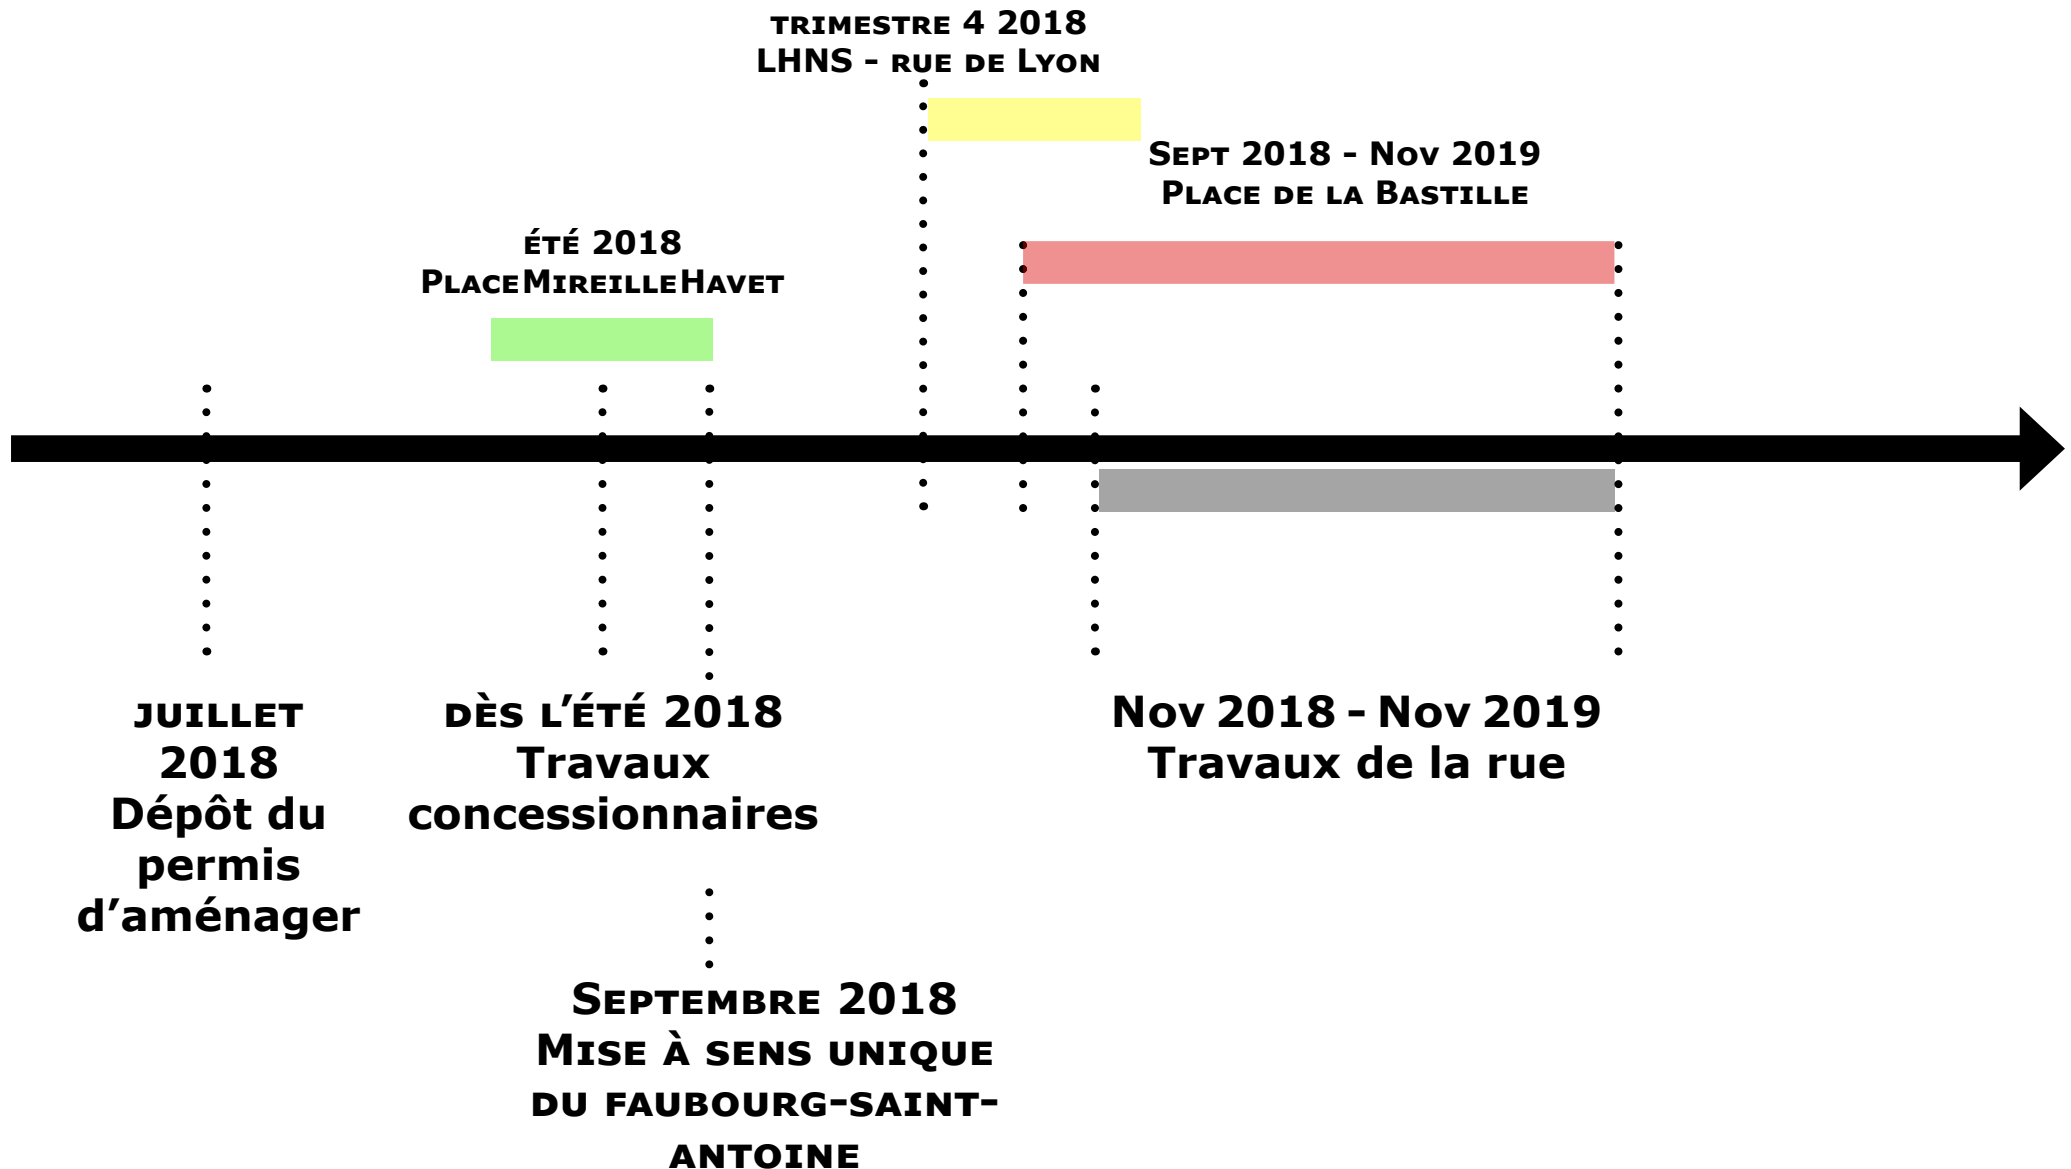

Zoom Bastille

Zoom rue de Charonne

Zoom avenue Ledru-Rollin

Zoom rue Crozatier

Zoom Faidherbe - Chaligny

Détail 1

Détail 2

Détail 3

Circulation

Circulation

Place de la Bastille : circulation sur la chaussée

Accès à la place depuis le
3^e, 4^e et le 11^e -
Circulation intérieure :

Sens de circulation

Circulation

Place de la Bastille : circulation sur la chaussée

Accès à la place depuis le
11^e et le 12^e -
Circulation extérieure :

Sens de circulation

Circulation

Report de circulation lié au projet de la place de la Bastille

Heure de pointe du soir

Calendrier du projet

Etat actuel

Etat projeté

Etat projeté

**MERCI À TOUS.
QUESTIONS-RÉPONSES**