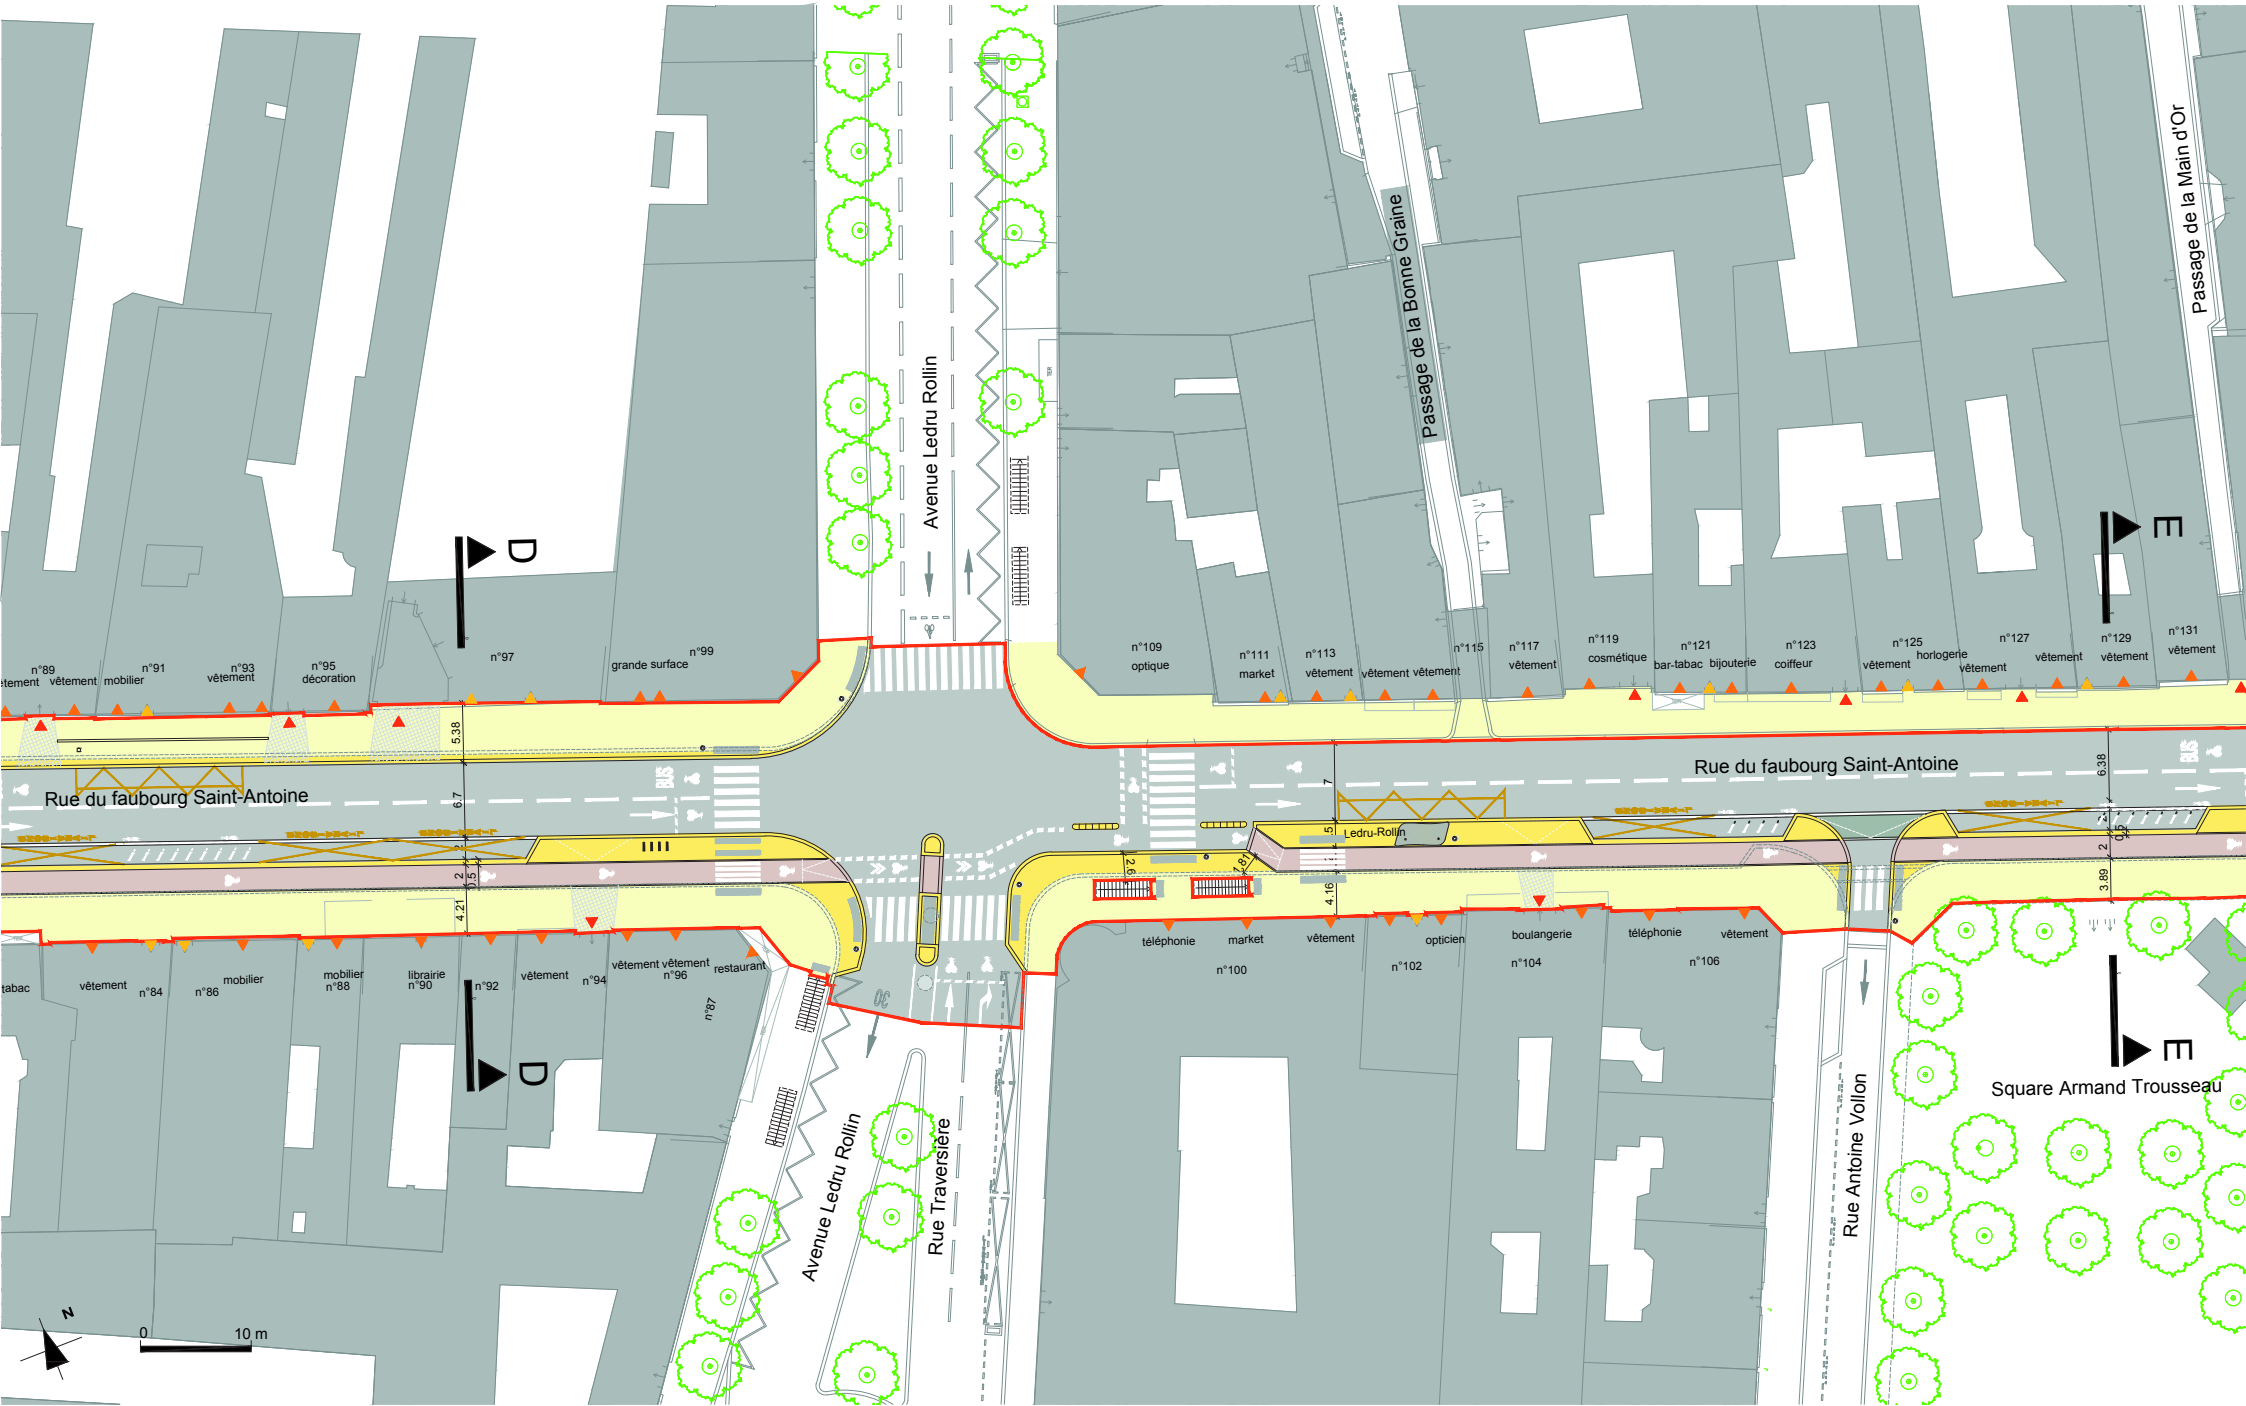

Zoom Bastille

Zoom rue de Charonne

Zoom avenue Ledru-Rollin

Zoom rue Crozatier

Zoom Faidherbe - Chaligny

Détail 1

Détail 2

Détail 3

Circulation

Circulation

Place de la Bastille : circulation sur la chaussée

Accès à la place depuis le
3^e, 4^e et le 11^e -
Circulation intérieure :

Sens de circulation

Circulation

Place de la Bastille : circulation sur la chaussée

Accès à la place depuis le
11^e et le 12^e -
Circulation extérieure :

Sens de circulation

Circulation

Report de circulation lié au projet de la place de la Bastille

Heure de pointe du soir

Calendrier du projet