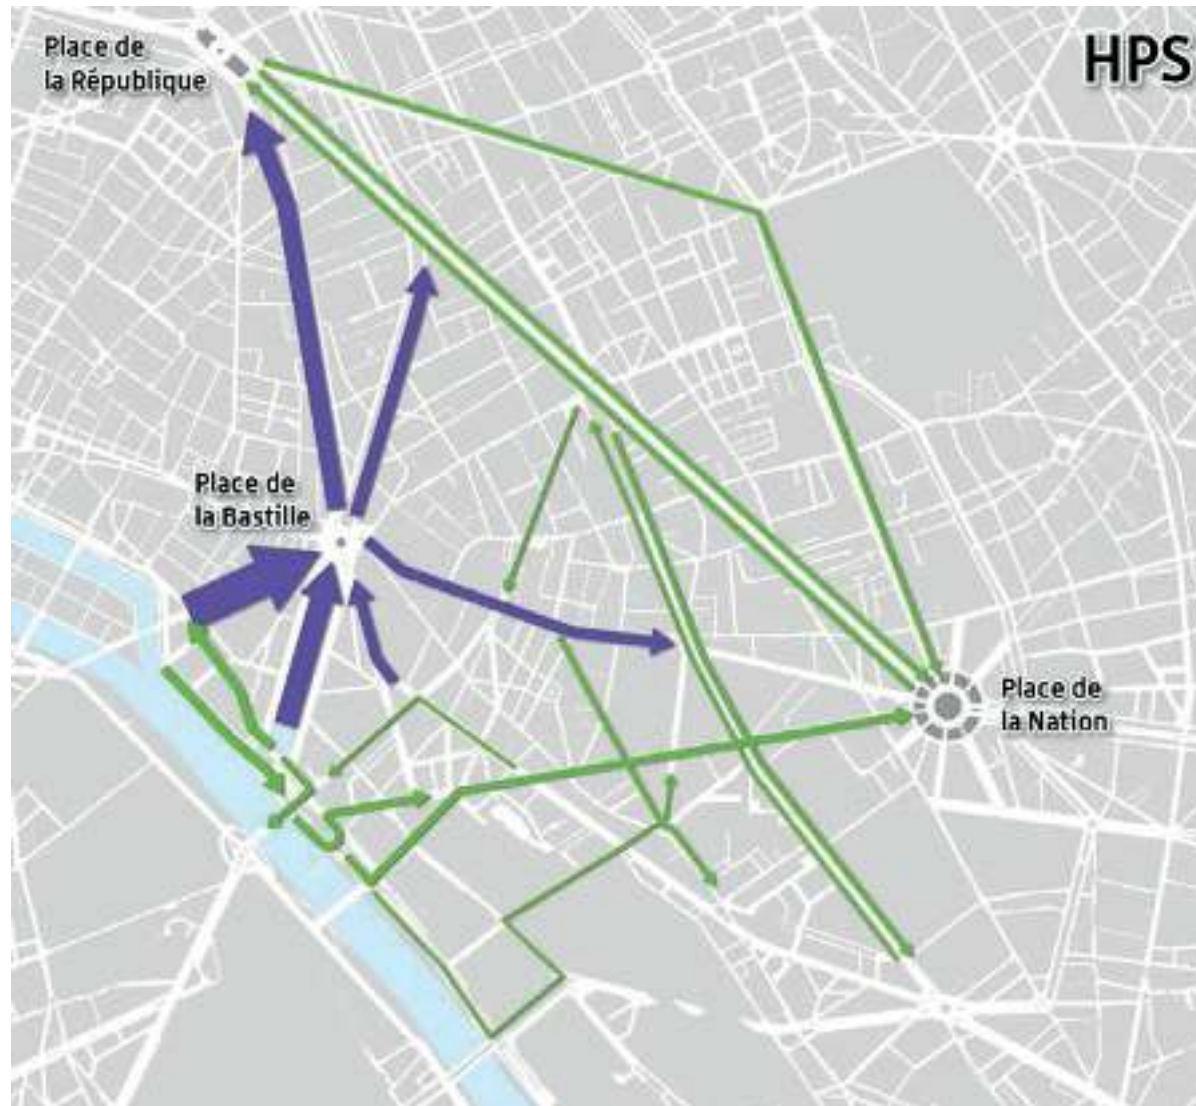

Zoom Bastille

Zoom rue de Charonne

Zoom avenue Ledru-Rollin

Zoom rue Crozatier

Zoom Faidherbe - Chaligny

Détail 1

Détail 2

Détail 3

Circulation

Circulation

Place de la Bastille : circulation sur la chaussée

Accès à la place depuis le
3^e, 4^e et le 11^e -
Circulation intérieure :

Sens de circulation

Circulation

Place de la Bastille : circulation sur la chaussée

Accès à la place depuis le
11^e et le 12^e -
Circulation extérieure :

Sens de circulation

Circulation

Report de circulation lié au projet de la place de la Bastille

Heure de pointe du soir

Calendrier du projet