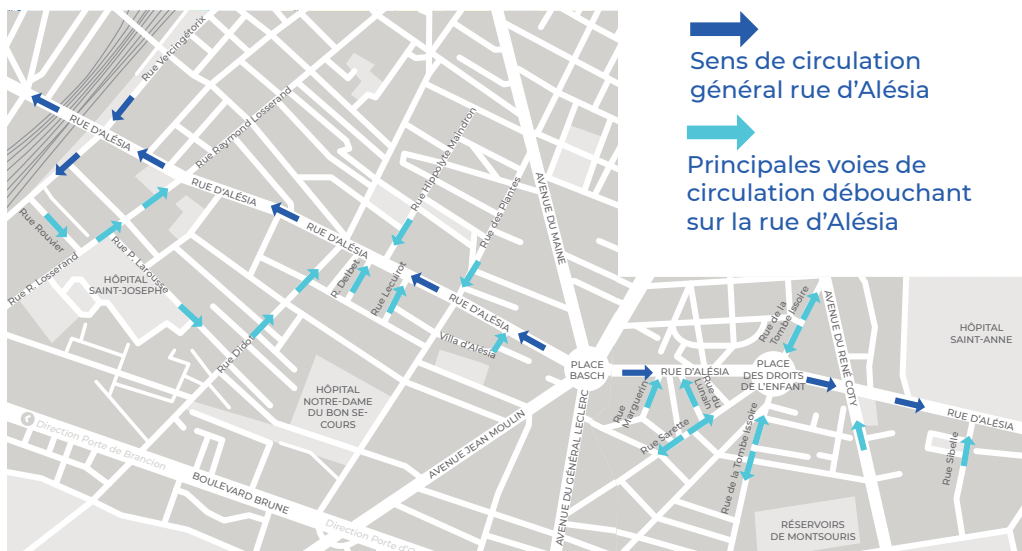

Mise à sens unique expérimentale de la rue d'Alésia entre la rue Vercingétorix et la place Coluche

Afin d'améliorer la circulation des bus de la ligne 62, un nouveau couloir bus continu et plus large est aménagé rue d'Alésia. À compter du 8 juillet, la rue est donc mise à sens unique à titre expérimental : seuls les bus et les vélos pourront circuler dans les deux sens. Les automobilistes pourront circuler uniquement de la place Basch vers la rue Vercingétorix ou de la place Basch vers la place Coluche (plan au dos). Une piste cyclable est également aménagée le long de la voie de circulation générale.

Quoi ?

- Aménagement d'un large couloir de bus ouvert aux cyclistes
- Création d'une piste cyclable
- Mise à sens unique provisoire de la rue d'Alésia pour les véhicules motorisés (sauf bus)

Où ?

Rue d'Alésia, entre la rue Vercingétorix et la place Coluche

Quand ?

Les travaux se dérouleront du 8 au 16 juillet 2020
La mise à sens unique interviendra le 8 juillet 2020

Comment ?

- Retrait du marquage au sol existant (marquage « BUS », lignes de séparations des files de circulation, pictogrammes vélos...)
- Pose du nouveau marquage au sol et des panneaux de circulation
- Installation de blocs en béton sur certaines portions de la rue afin de sécuriser la nouvelle piste cyclable en la séparant de la circulation générale.

Le principe de l'aménagement provisoire

Plan de circulation de la rue d'Alésia à partir du 8 juillet

Contacts

MAÎTRE D'OUVRAGE VILLE DE PARIS

MAÎTRE D'ŒUVRE

DIRECTION DE LA VOIRIE ET DES DÉPLACEMENTS
SECTION TERRITORIALE DE VOIRIE - SUD
12, RUE CABANIS, PARIS 14^E DU LUNDI AU VENDREDI DE 8H30 À 12H30
TÉL. 01.53.80.84.00 DU LUNDI AU VENDREDI DE 8H30 À 12H30 ET DE 13H30 À 17H