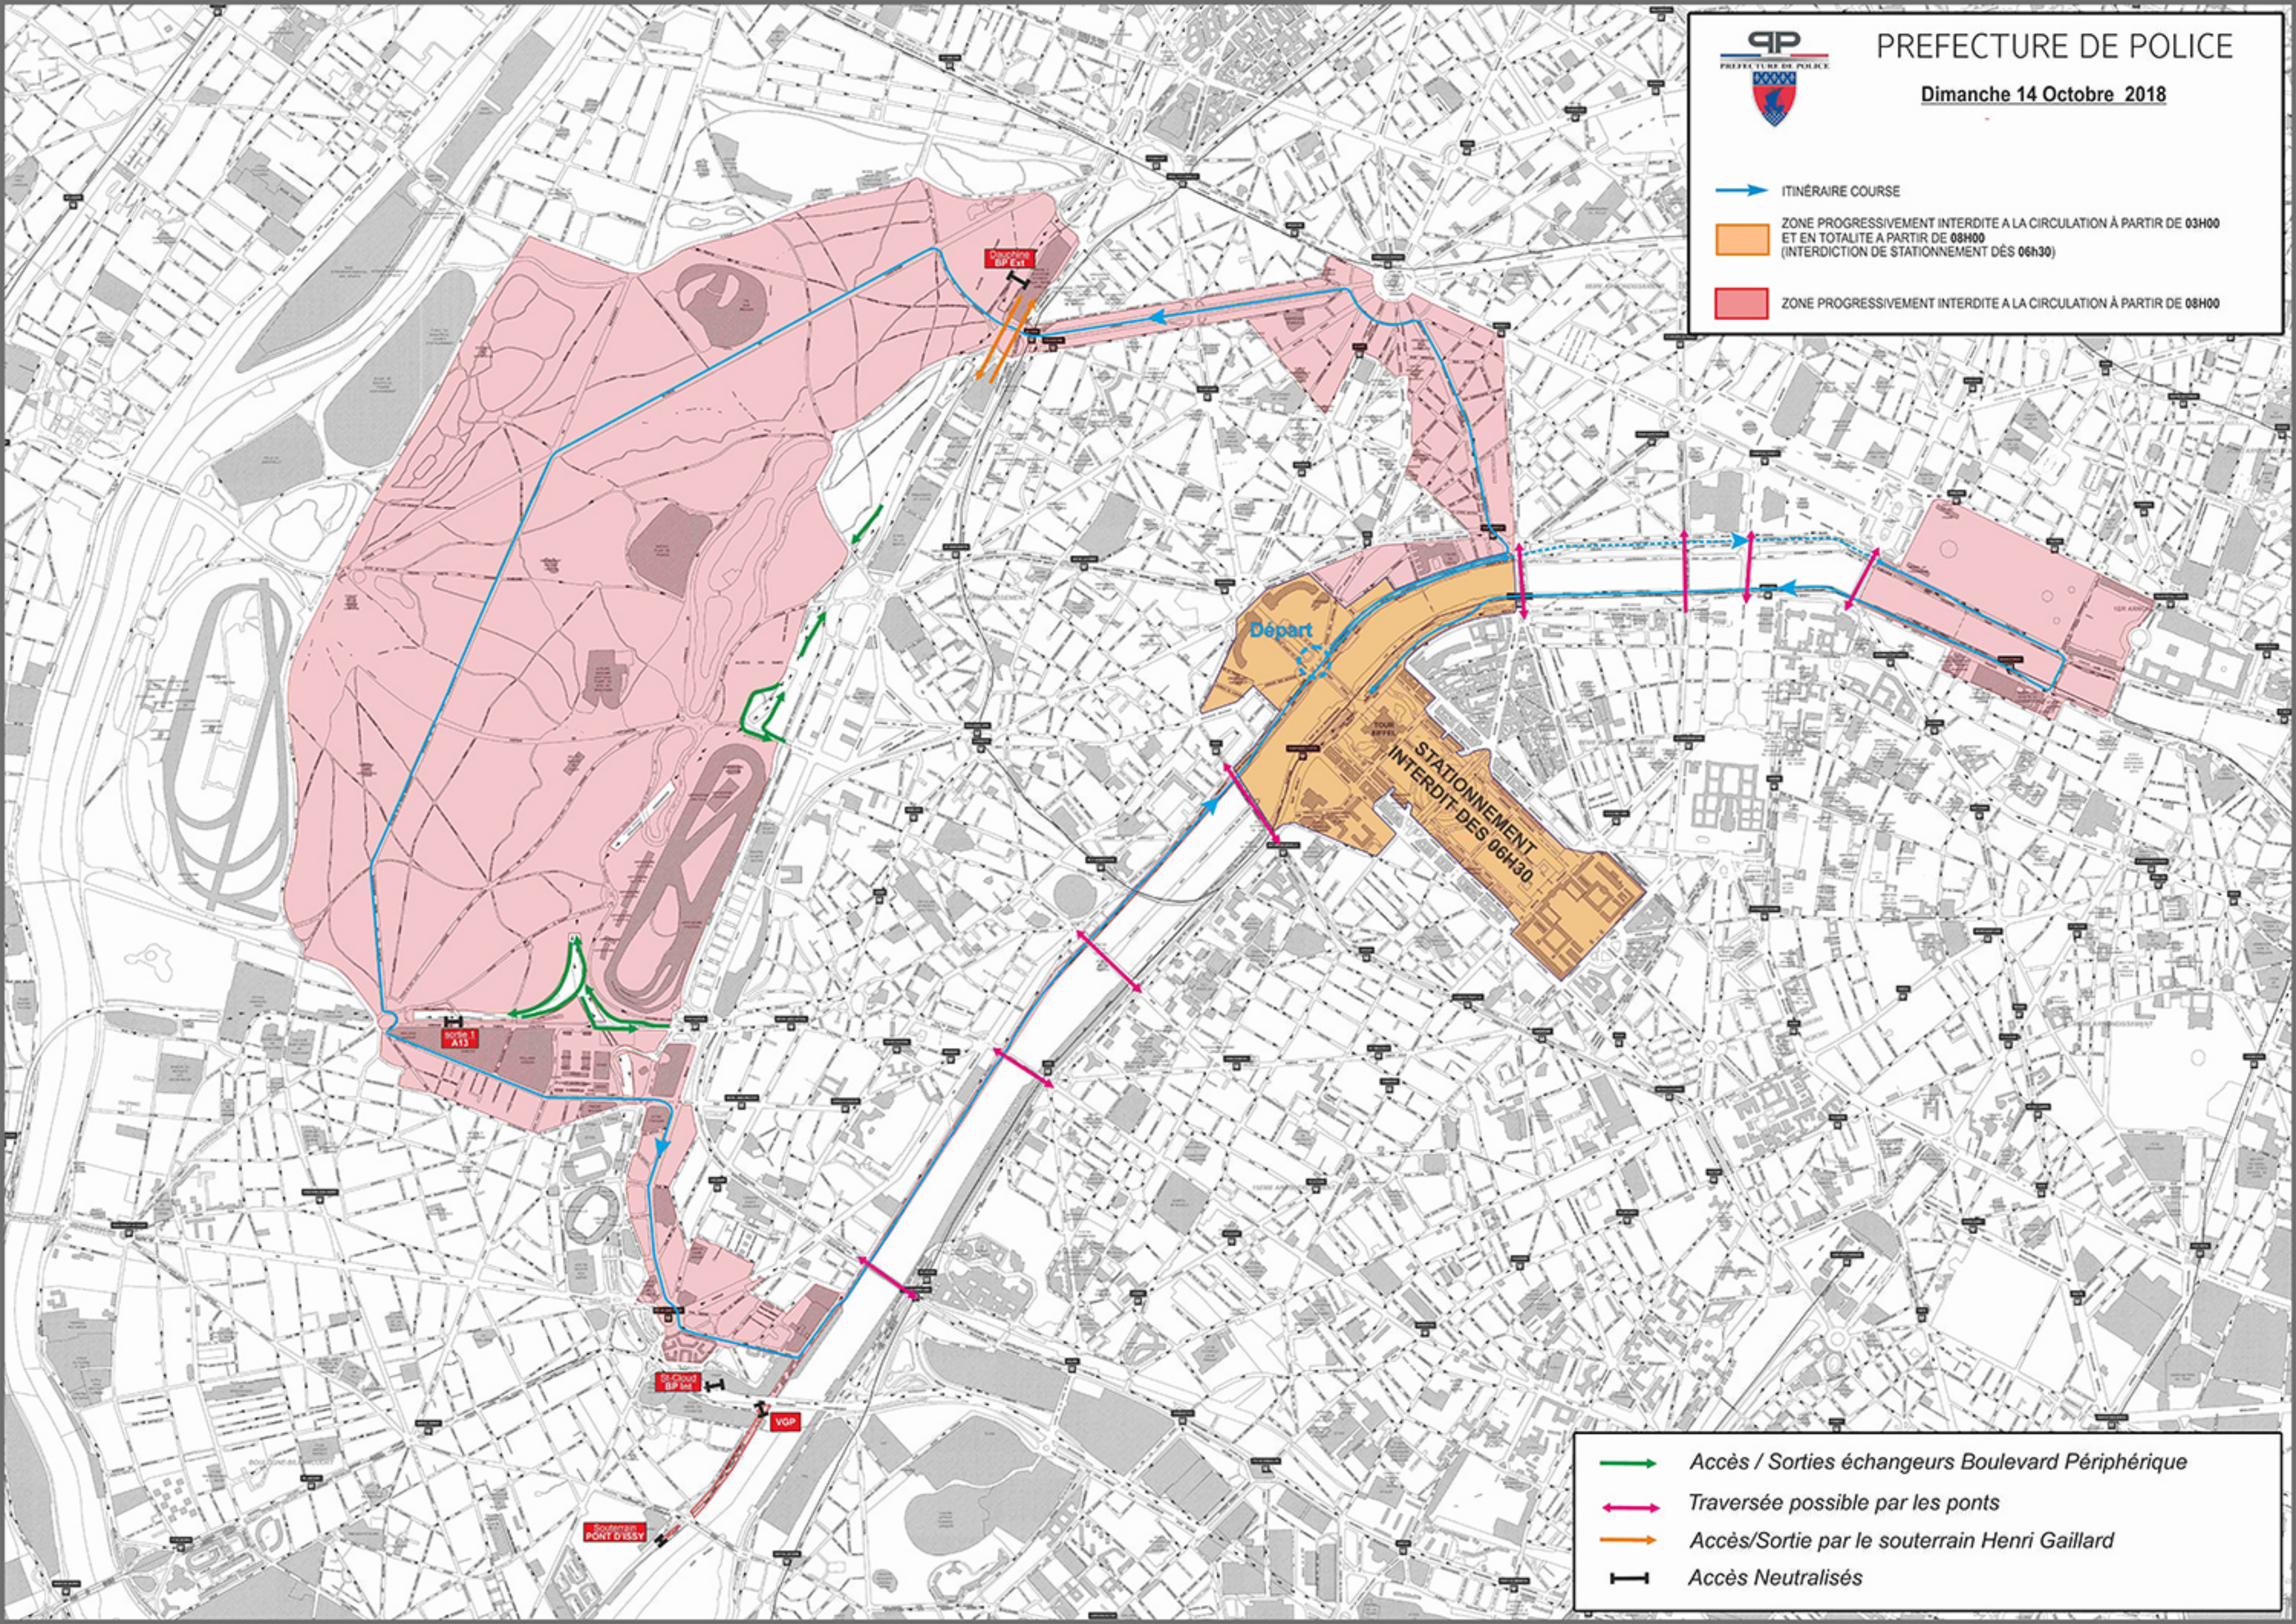

- ITINÉRAIRE COURSE
- ZONE PROGRESSIVEMENT INTERDITE A LA CIRCULATION À PARTIR DE 03H00 ET EN TOTALITE A PARTIR DE 08H00 (INTERDICTION DE STATIONNEMENT DÈS 06H30)
- ZONE PROGRESSIVEMENT INTERDITE A LA CIRCULATION À PARTIR DE 08H00

- Accès / Sorties échangeurs Boulevard Périphérique
- Traversée possible par les ponts
- Accès/Sortie par le souterrain Henri Gaillard
- Accès Neutralisés