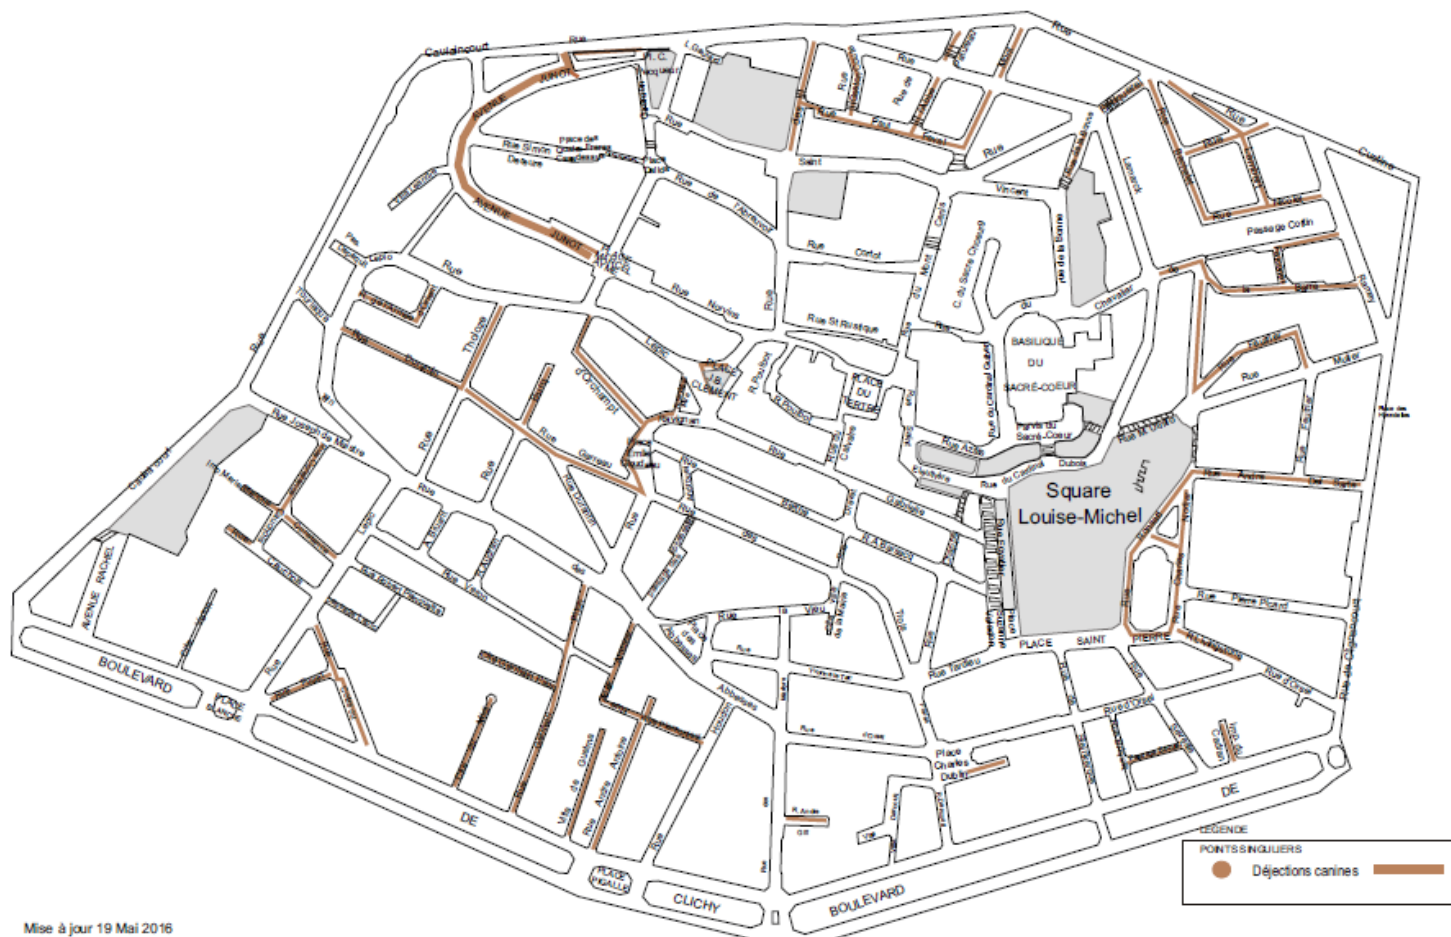

POINTS SINGULIERS Secteur Montmartre

Vigilance du CAPP aux horaires de promenade des chiens

Rotation de deux panneaux mobiles

Mise à jour 19 Mai 2016