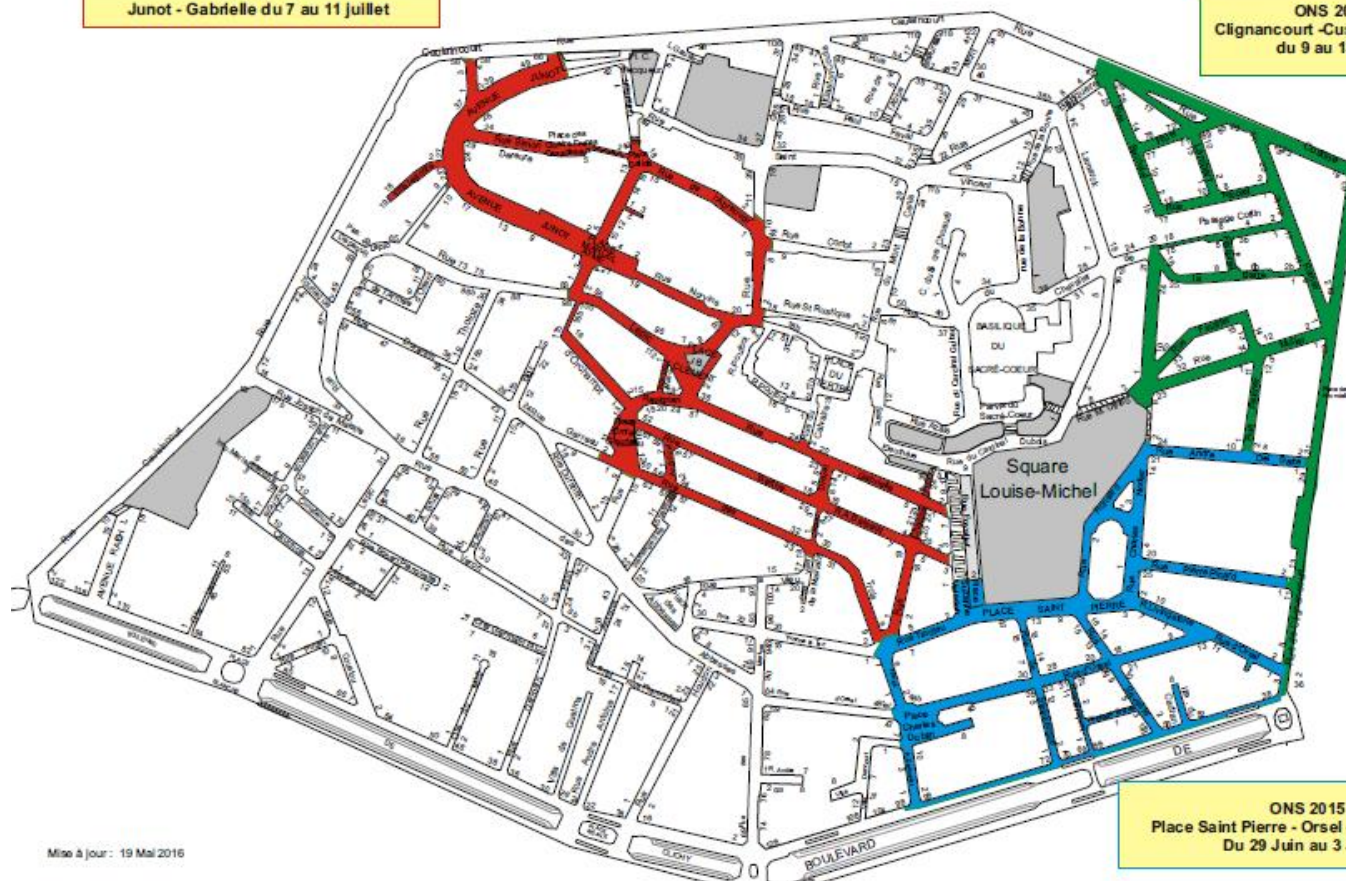

ONS 2014  
Junot - Gabrielle du 7 au 11 juillet

ONS 2016  
Clignancourt -Custine - Ramey  
du 9 au 13 Mai

Mise à jour : 19 Mai 2016

ONS 2015  
Place Saint Pierre - Orsel - Rochechouart  
Du 29 Juin au 3 Juillet