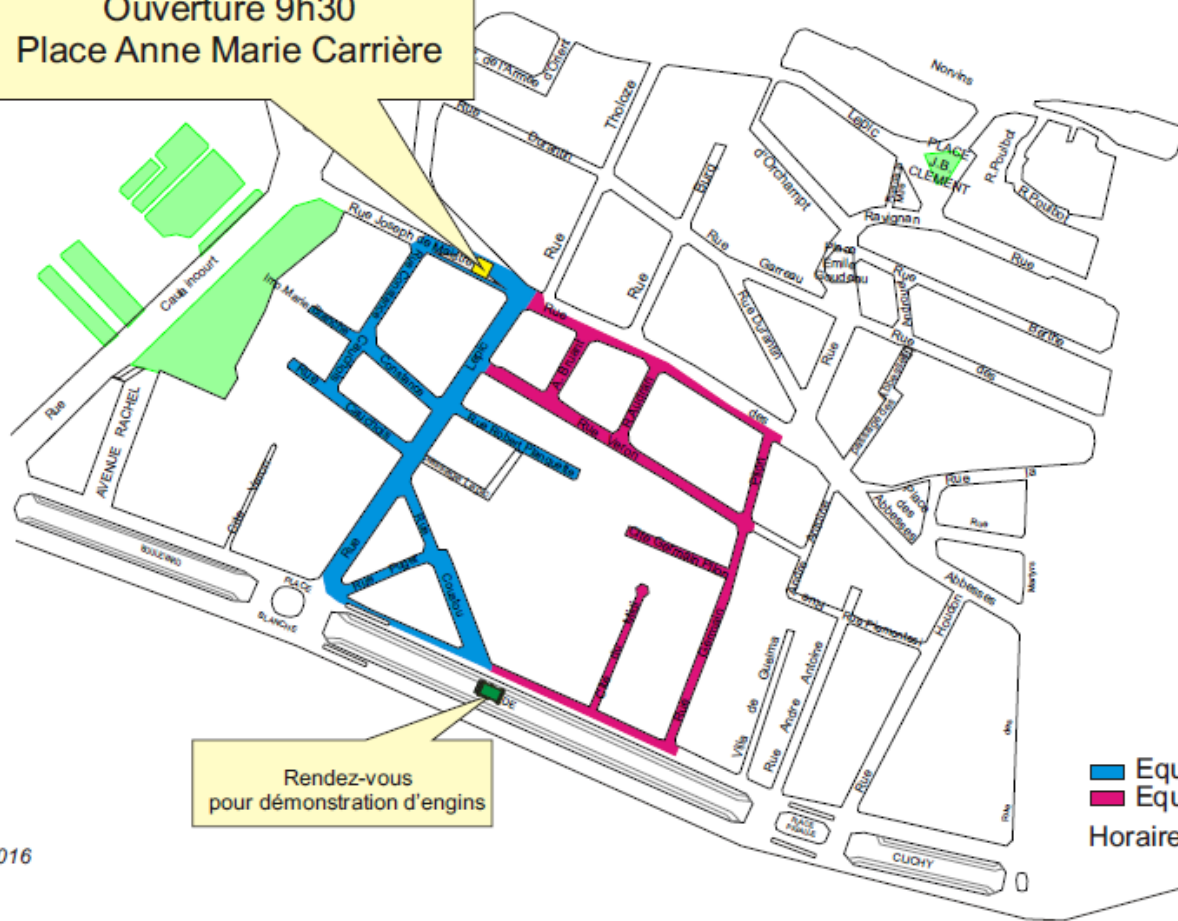

Stand d'accueil
Ouverture 9h30
Place Anne Marie Carrière