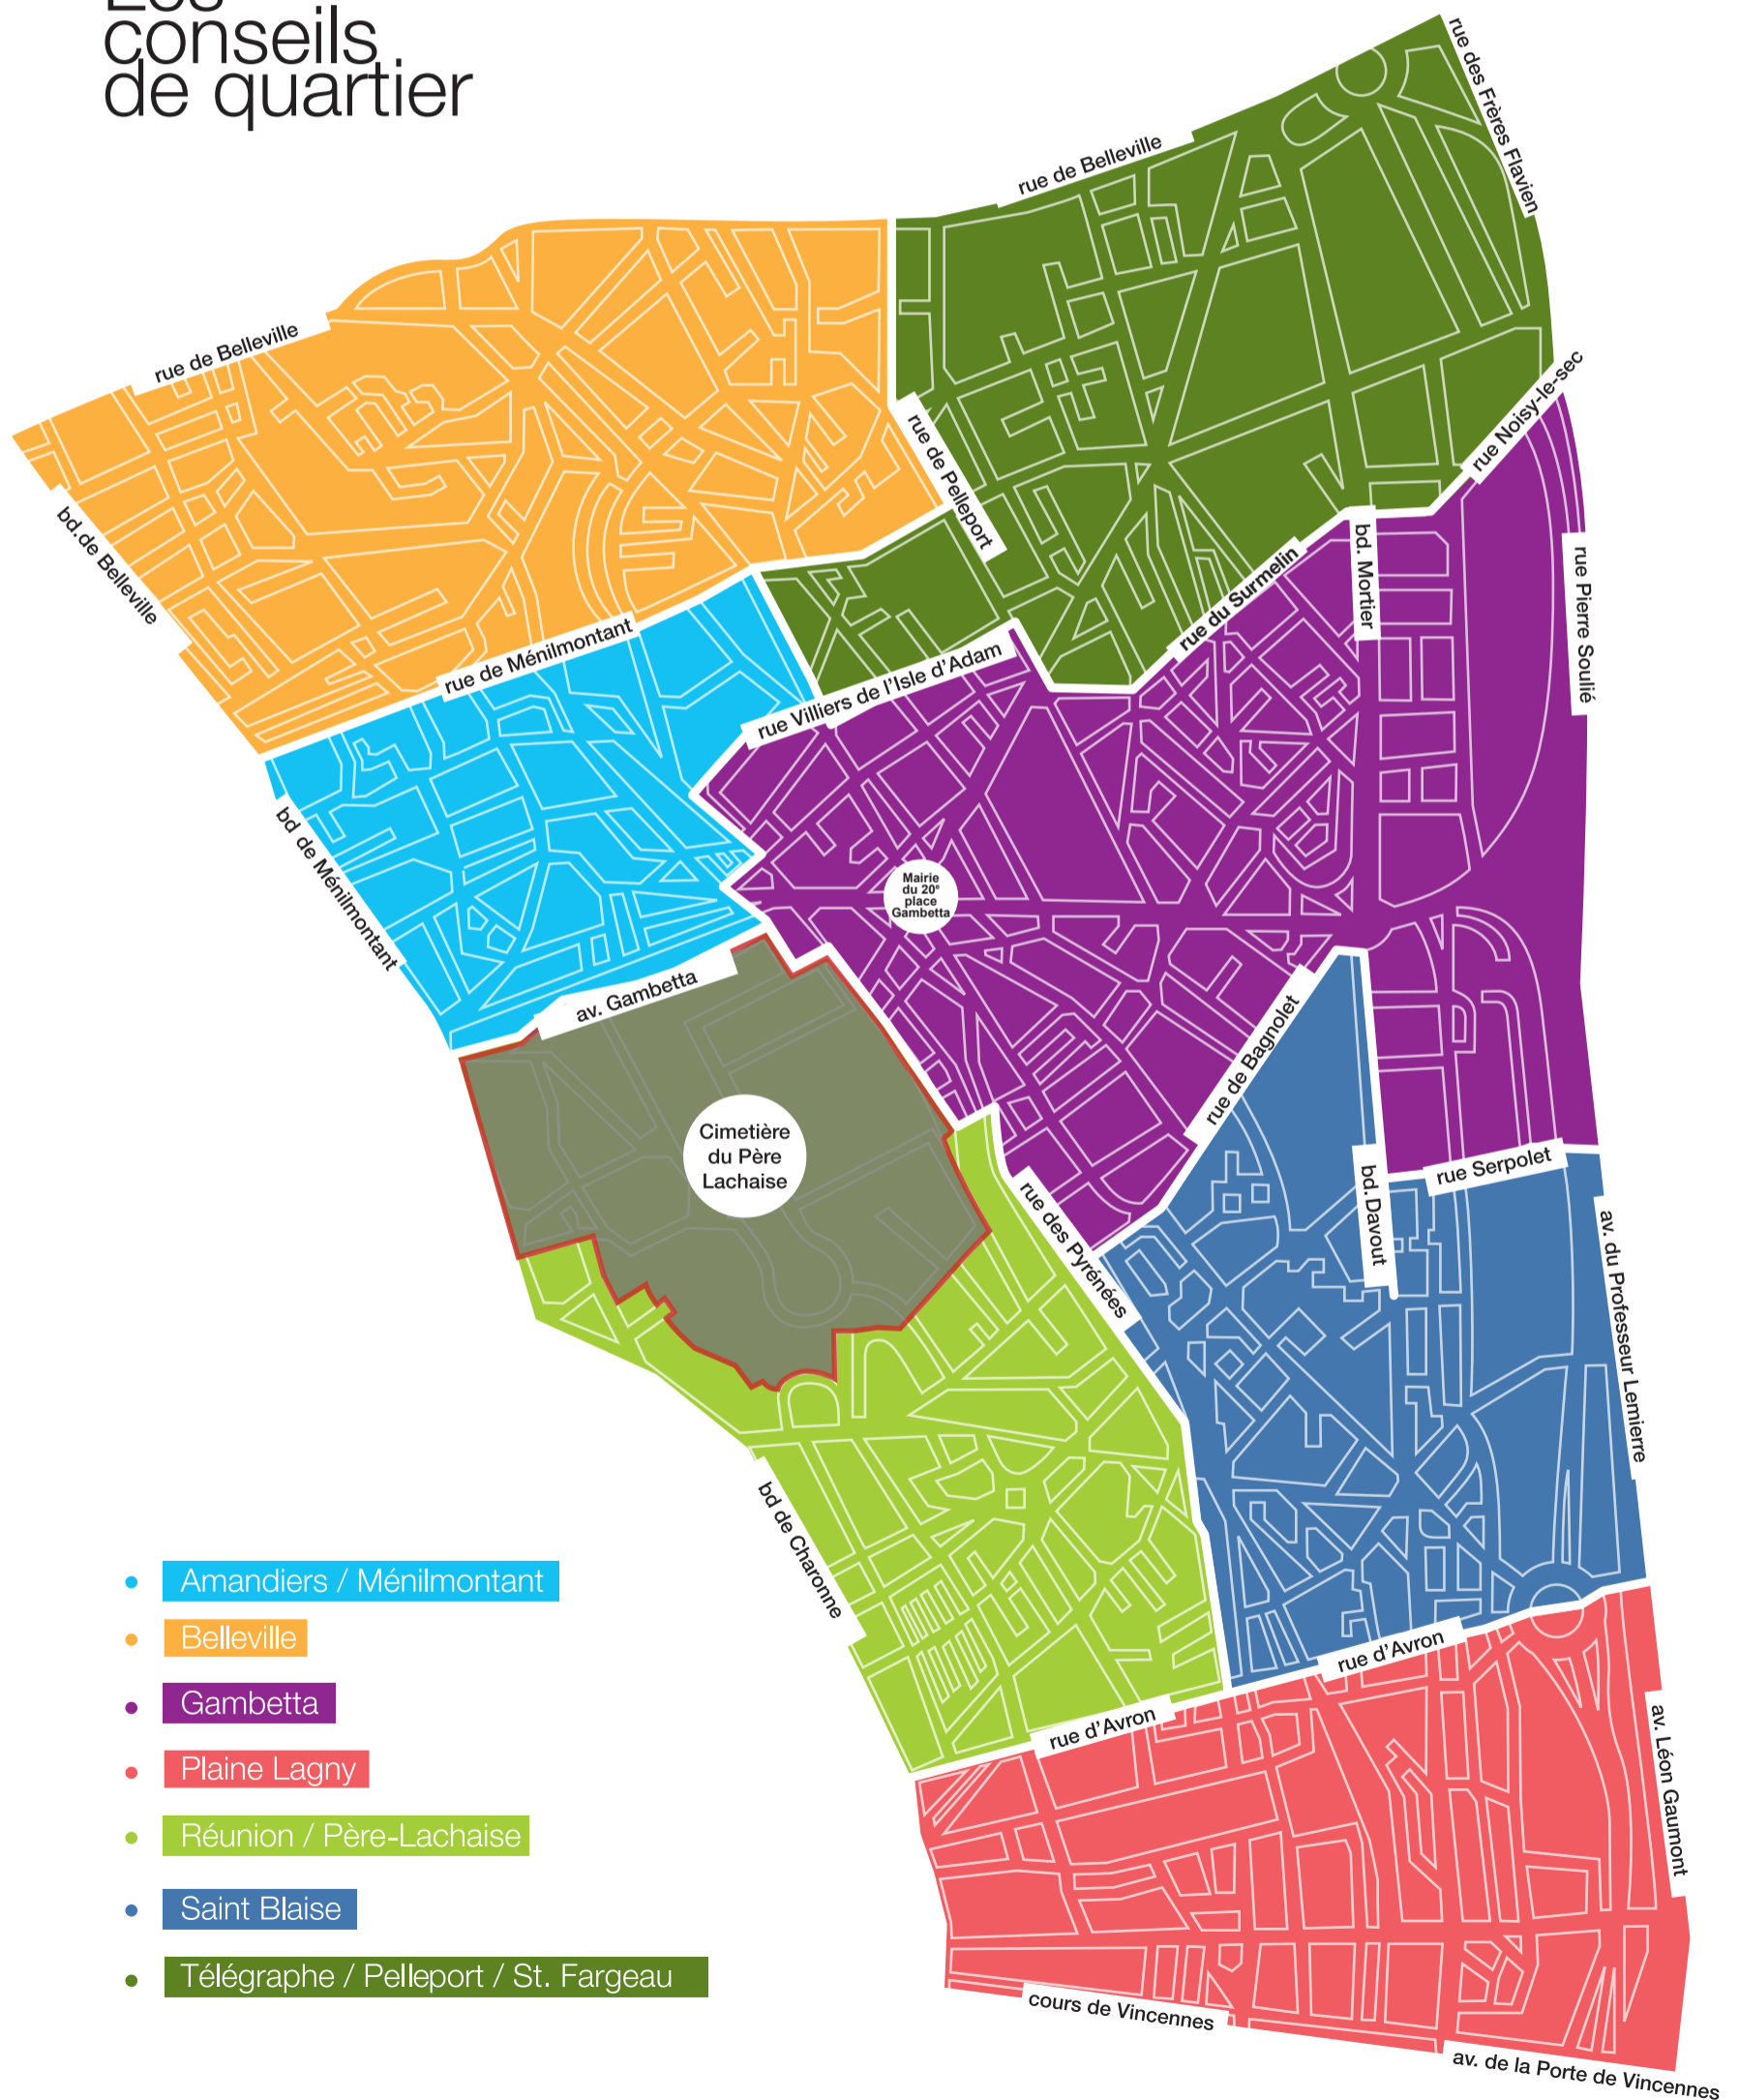

mairie
paris **20**
Les
conseils
de quartier

- Amandiers / Ménilmontant
- Belleville
- Gambetta
- Plaine Lagny
- Réunion / Père-Lachaise
- Saint Blaise
- Télégraphe / Pelleport / St. Fargeau