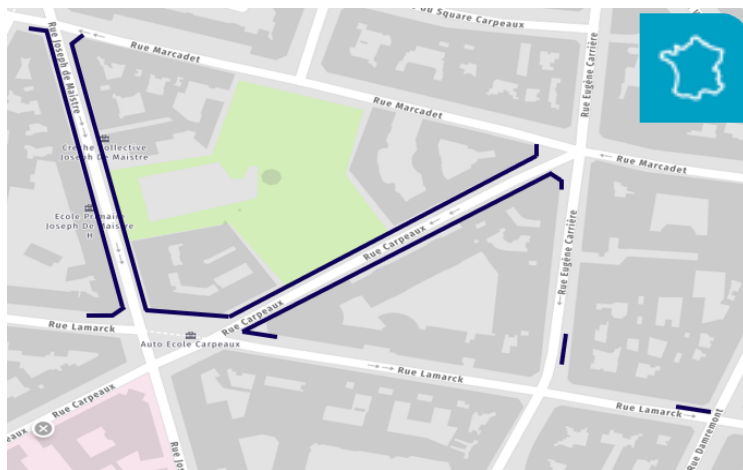

Ce chantier progressera à l'avancement par tronçons d'une centaine de mètres. Pendant les travaux, l'accès des riverains sera assuré en permanence. Suite à l'accord des services de Police, le stationnement pourra être provisoirement neutralisé dans certaines zones du chantier, ce qui fera l'objet d'une information spécifique par panneaux.

Nous vous remercions de votre compréhension et vous assurons que nos équipes se mobilisent pour réduire au minimum la gêne occasionnée et le temps de coupure du gaz nécessaire à la modernisation du réseau.

Le cas échéant, une information spécifique par affichage sera faite dans chaque immeuble au moins 5 jours avant l'intervention. La remise en service sera réalisée jusqu'à 21 heures par un technicien et nécessite votre présence ou celle d'un tiers. En cas d'absence avant 21 heures, la remise en gaz sera reportée à partir du lendemain.

MAITRISE D'OUVRAGE : GRDF
Délégation travaux
16 - 20 rue Pétrelle 75009 PARIS

CHARGE D'AFFAIRES GRDF
M. Robby GRANCARIC
Tel. : 01.53.25.40.36

MAITRISE D'ŒUVRE : SPAC
Responsable des travaux
M. Olivier LAPORTE
Tel. : 01.41.47.22.30

N° de dossier : RV1-1801516