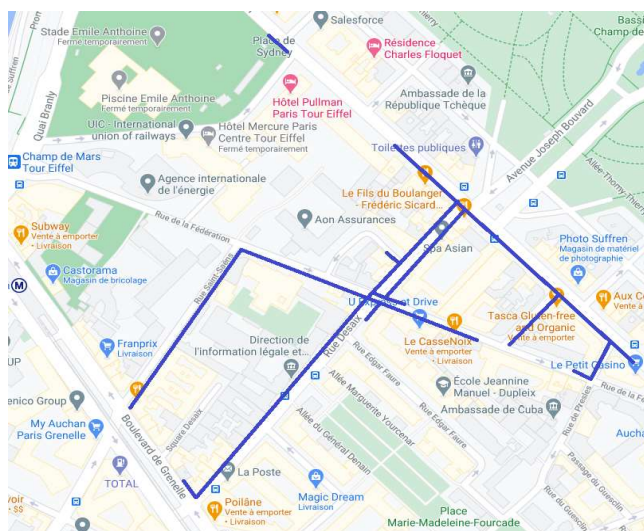

- Du 38 au 62 et en face du 13 av. de Suffren
- Du 2 au 4 rue de Presles
- Du 28 au 62 rue de la Fédération
- Du 41 au 43 et au 71 rue de la Fédération
- Du 1 au 19 rue Saint Saëns
- Du 2 au 42 et du 1 au 23 rue Desaix
- Du 1 au 5 rue Jean-Pierre Bloch
- Au 1 rue Capitaine Scott
- 75015 PARIS

Ce chantier progressera à l'avancement par tronçons d'une centaine de mètres. Pendant les travaux, l'accès des riverains sera assuré en permanence. Suite à l'accord des services de Police, le stationnement pourra être provisoirement neutralisé dans certaines zones du chantier, ce qui fera l'objet d'une information spécifique par panneaux.

Nous vous remercions de votre compréhension et vous assurons que nos équipes se mobilisent pour réduire au minimum la gêne occasionnée et le temps de coupure du gaz nécessaire à la modernisation du réseau. Le cas échéant, une information spécifique par affichage sera faite dans chaque immeuble au moins 5 jours avant l'intervention. La remise en service sera réalisée jusqu'à 21 heures par un technicien et nécessite votre présence ou celle d'un tiers. En cas d'absence avant 21 heures, la remise en gaz sera reportée à partir du lendemain.

MAITRISE D'OUVRAGE : GRDF
Délégation travaux
16-20 rue Pétrelle - 75009 PARIS

CHARGE D'AFFAIRES GRDF
M. AHAMED David
Tel. : 01.53.25.42.29

MAITRISE D'ŒUVRE : STPS
Responsable des travaux
M. Benjamin SILVENT
Tel. : 01.64.67.66.40

N° de dossier : RV1-1700302