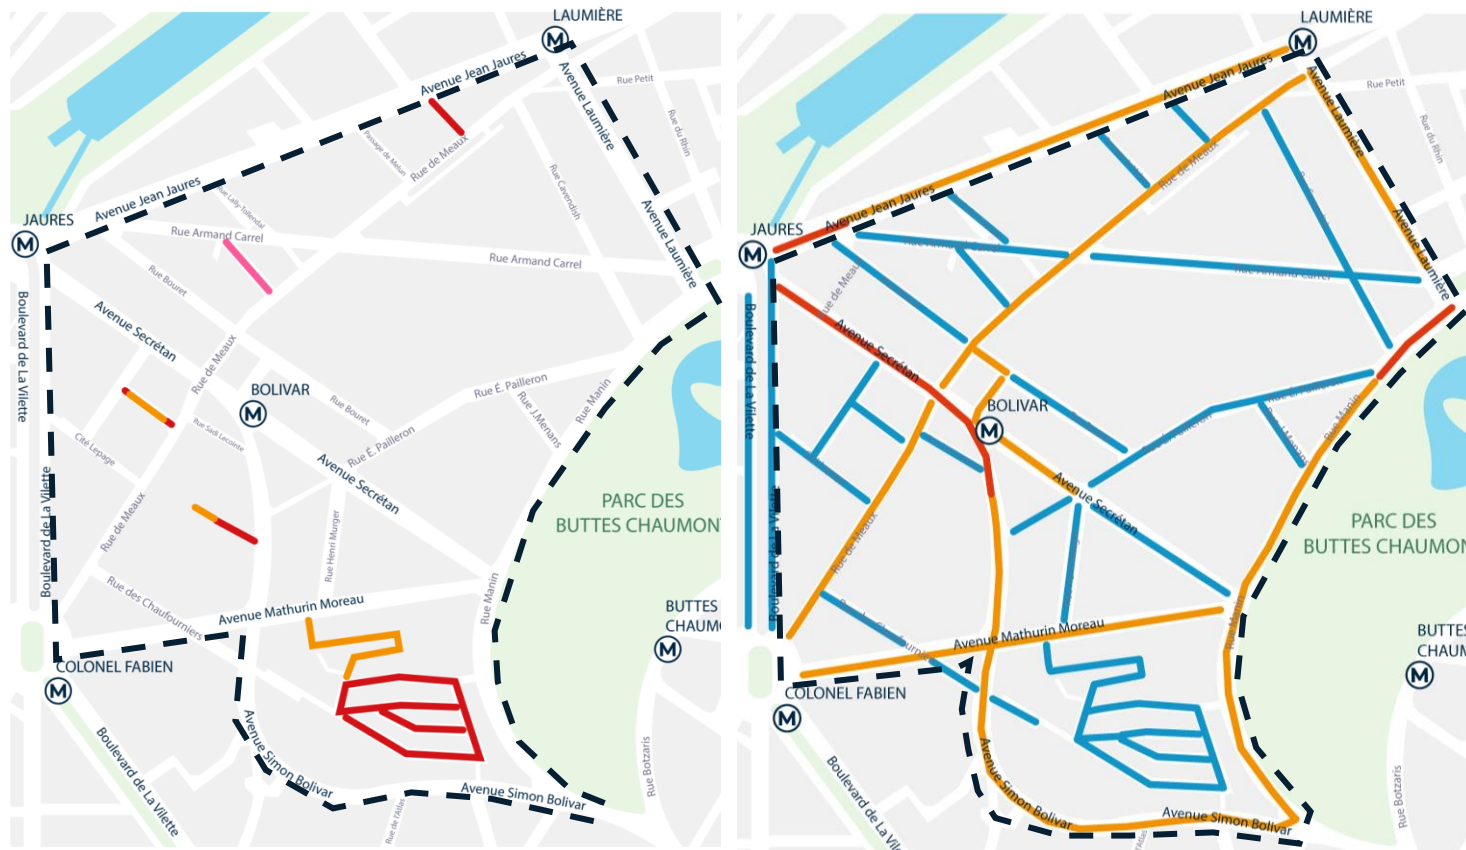

# Accessibilité

- Trottoir de moins d'1,40 m avec potelets
- Trottoir de moins d'1,40 m
- Trottoir compris entre 1,40 et 1,80 m

- Niveaux de sollicitation piétonne**
- Rue fortement sollicitée
  - Rue moyennement sollicitée
  - Rue faiblement sollicitée

## Délimitation du quartier Secrétan

Les axes très sollicités comme l'avenue Jean Jaurès, l'avenue Secrétan ou encore la rue de Meaux sont accessibles aux PMR.

L'essentiel des rues non accessibles se situe sur la butte Bergeyre.

Atlas de l'espace public parisien-19ème arrondissement, 2017