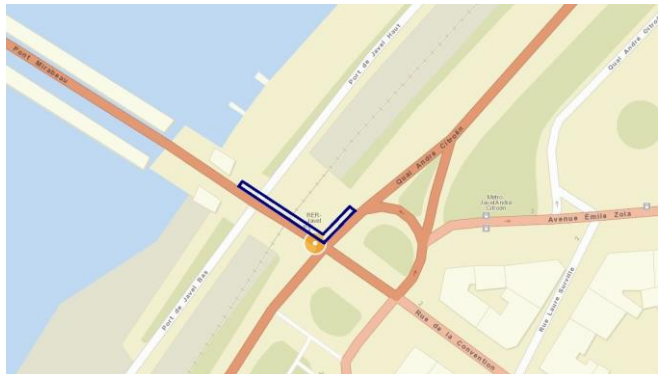

**Travaux GRDF prévus du
12/04/2021 au 14/05/2021**

**Pont Mirabeau angle Quai André Citroën
75016 PARIS**

Pendant les travaux, l'accès des riverains sera assuré en permanence.

Nous vous remercions de votre compréhension et vous assurons que nos équipes se mobilisent pour réduire au minimum la gêne occasionnée nécessaire à la modernisation du réseau.

MAITRISE D'OUVRAGE : GRDF
Délégation travaux
16-20 rue Pétrelle - 75009 PARIS

CHARGE D'AFFAIRES GRDF
M. Manuel ORTIZ
Tel. : 01.53.25.41.08

LOCATRA

MAITRISE D'ŒUVRE : LOCATRA
Responsable des travaux
M. Sébastien CADO
Tel. : 01.48.38.08.65

N° de dossier : RV1-1901959