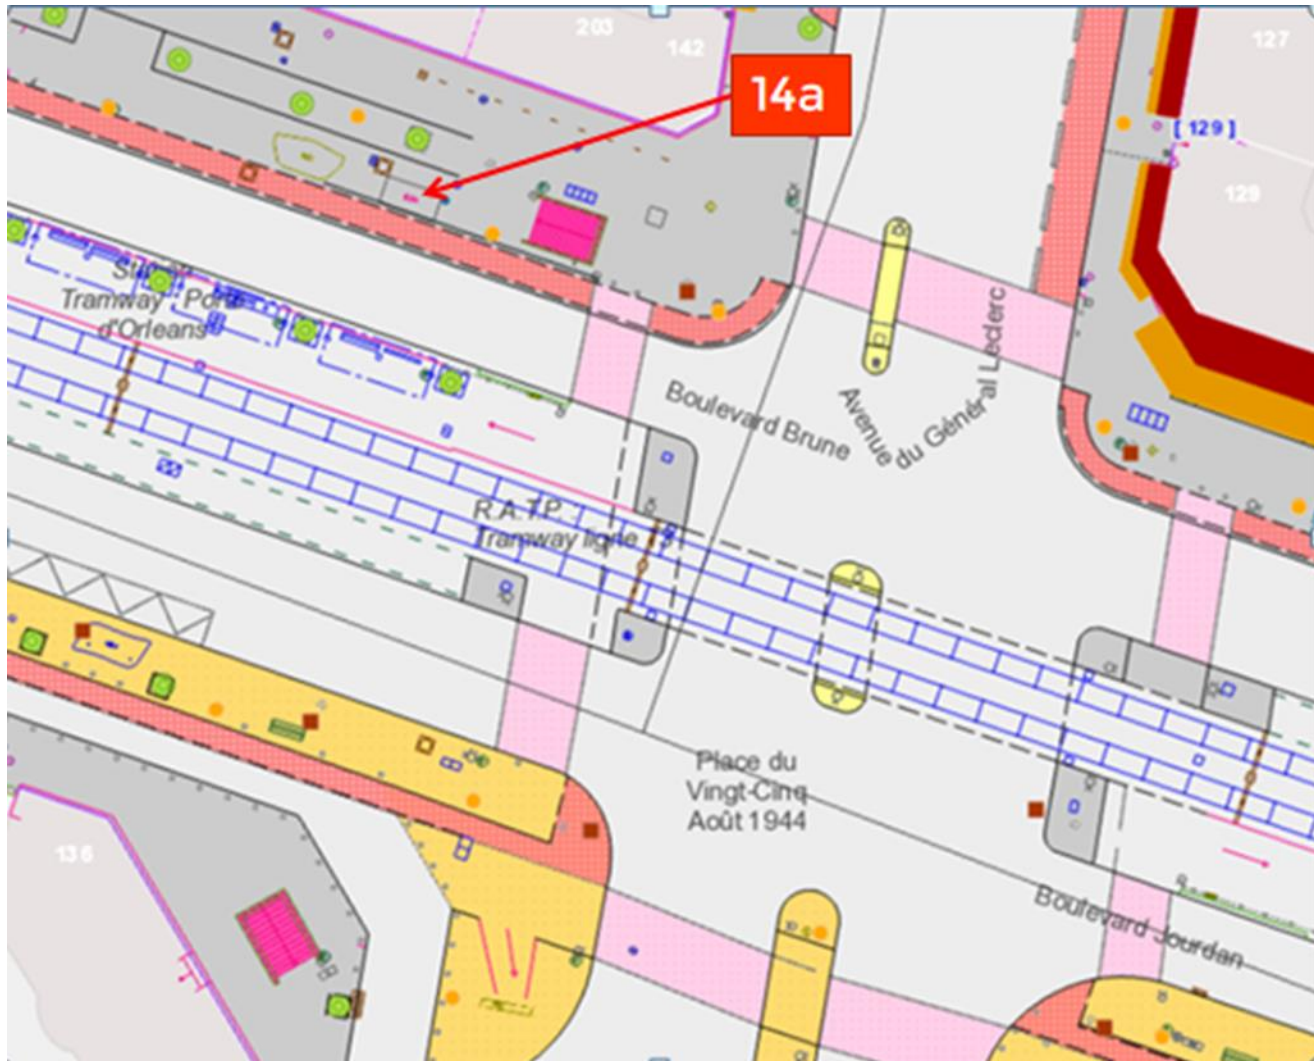

14a - 201 boulevard Brune