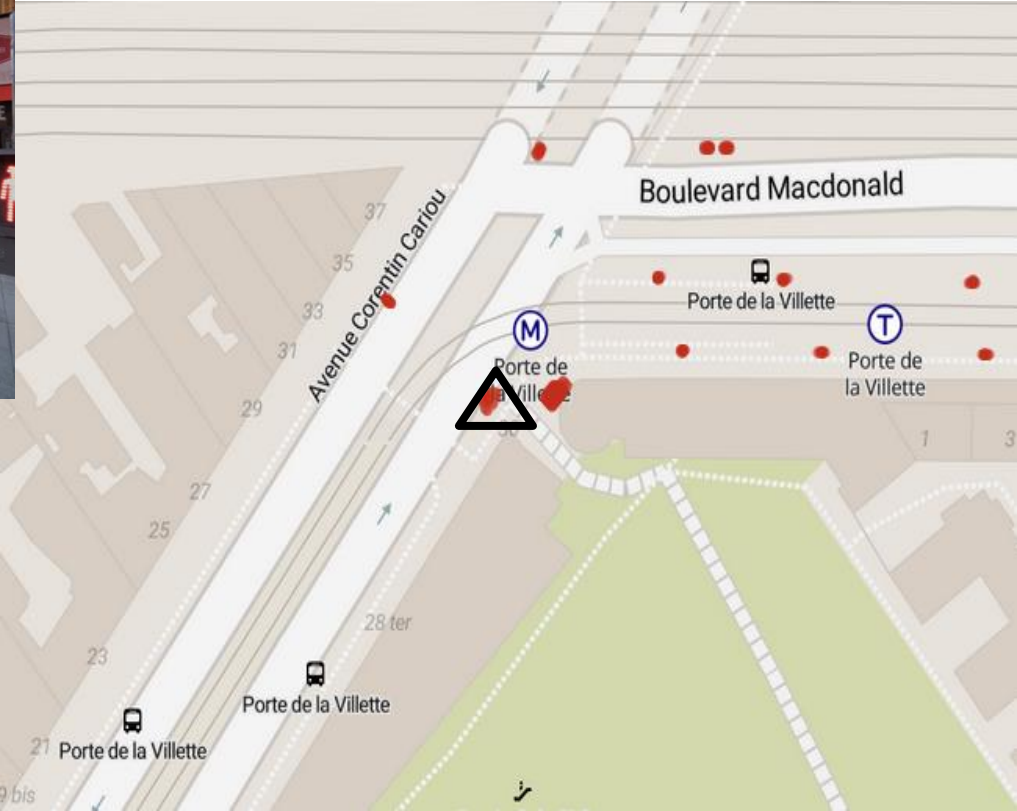

30 avenue Corentin Cariou