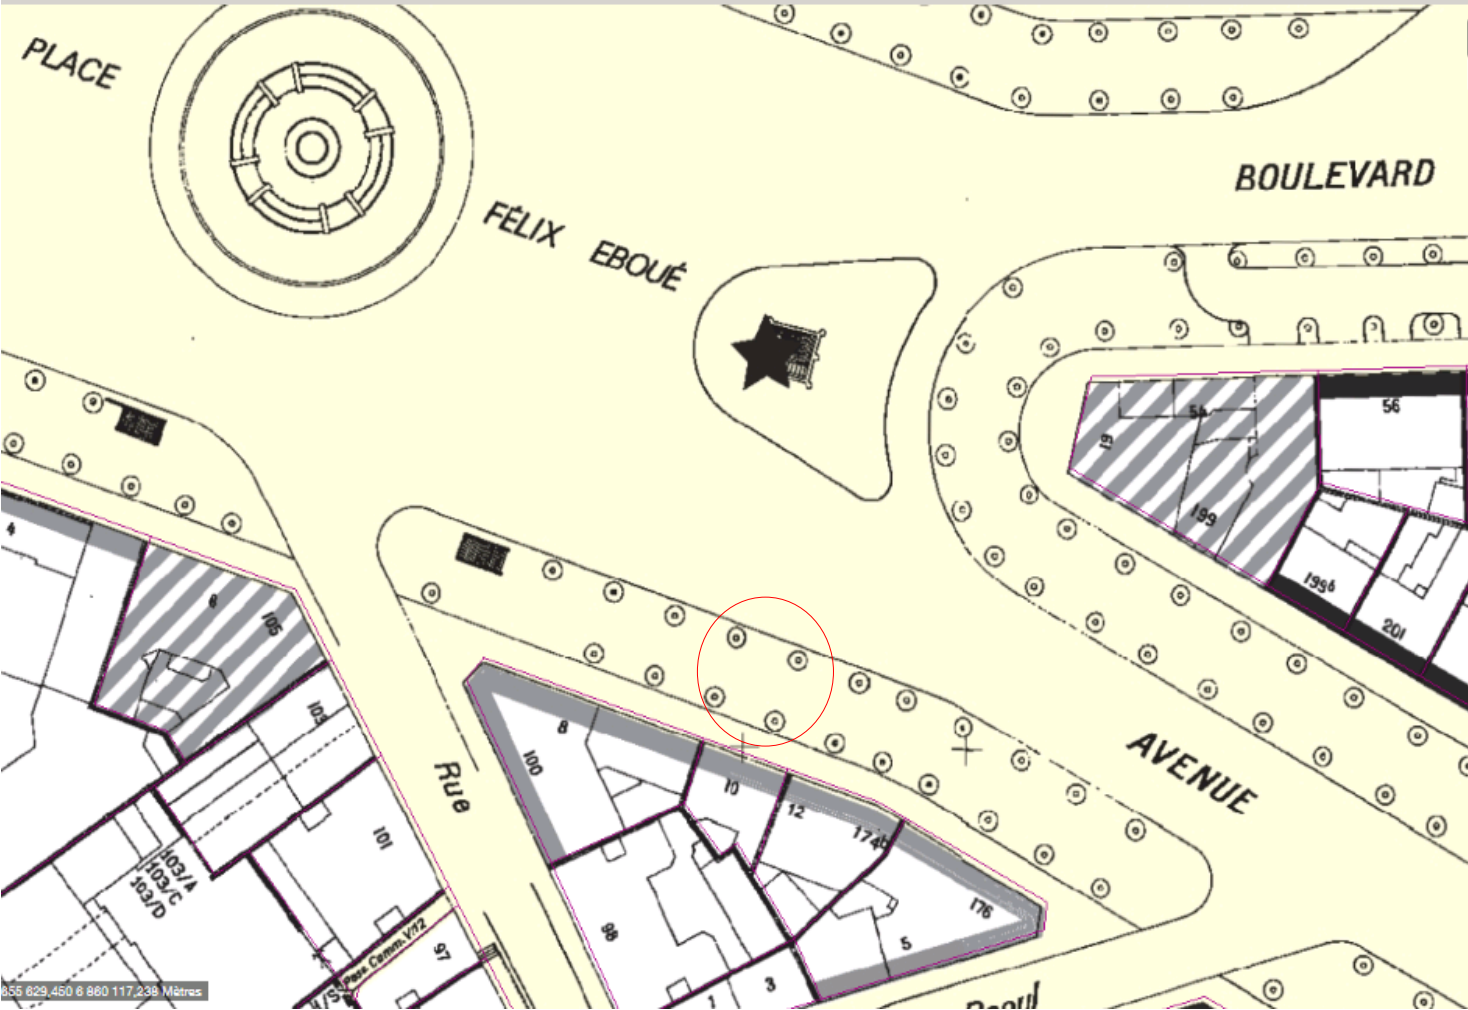

10 place Felix Eboue