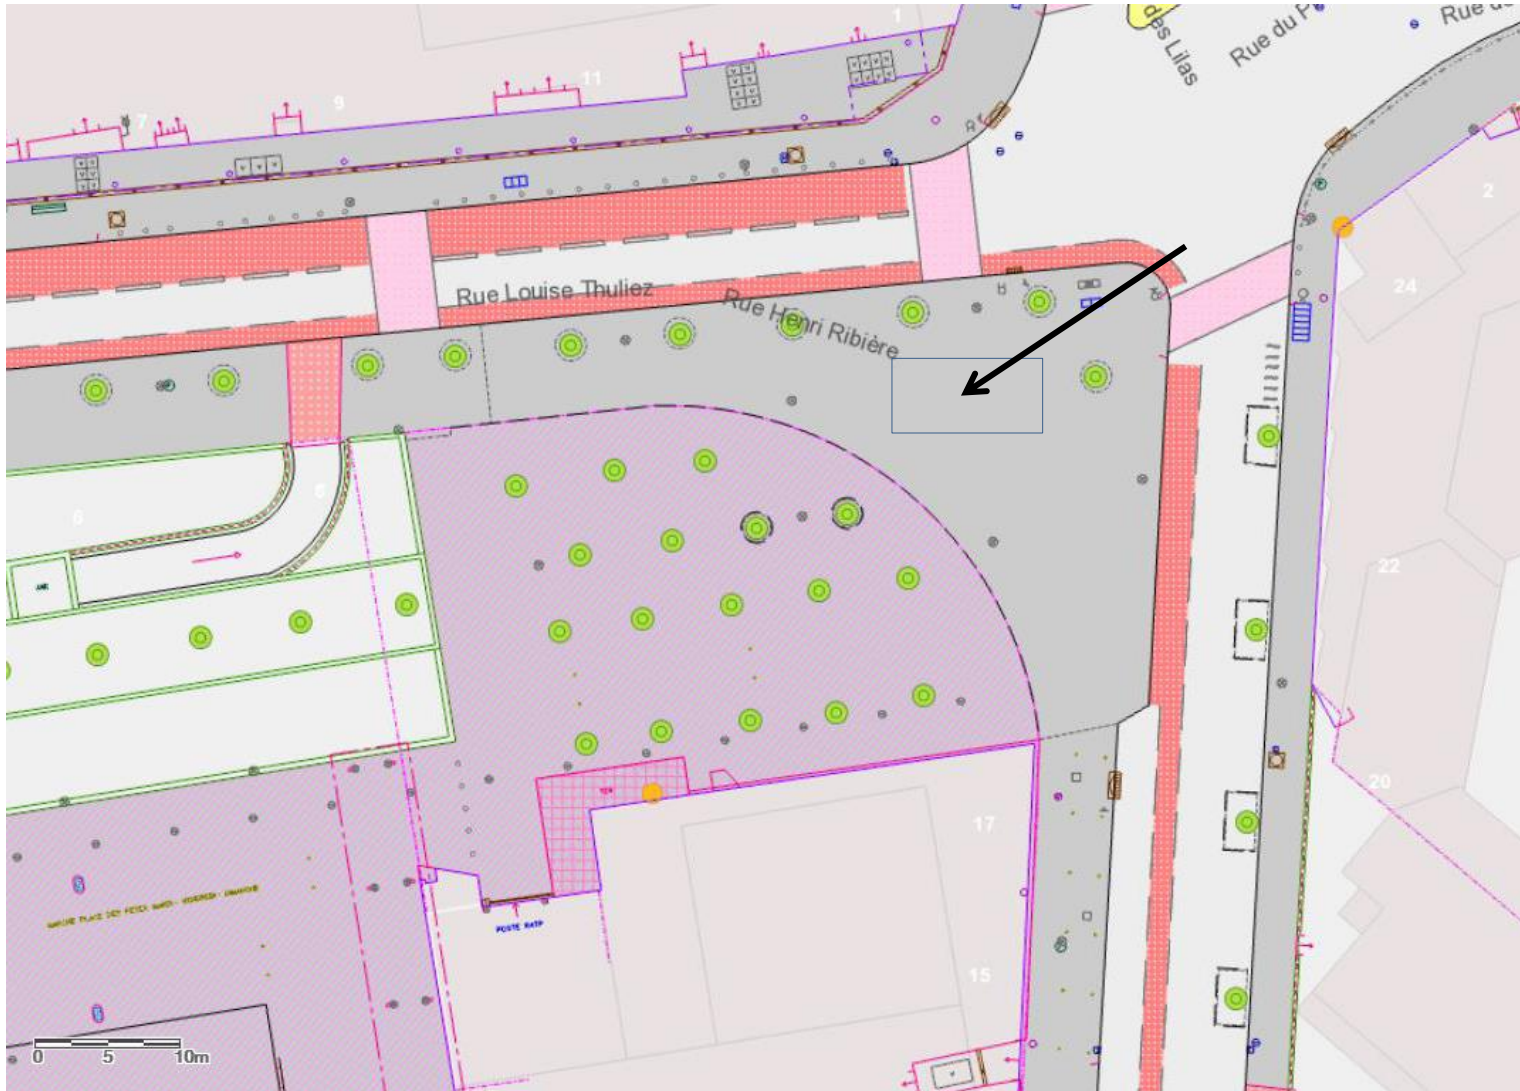

Place des Fêtes