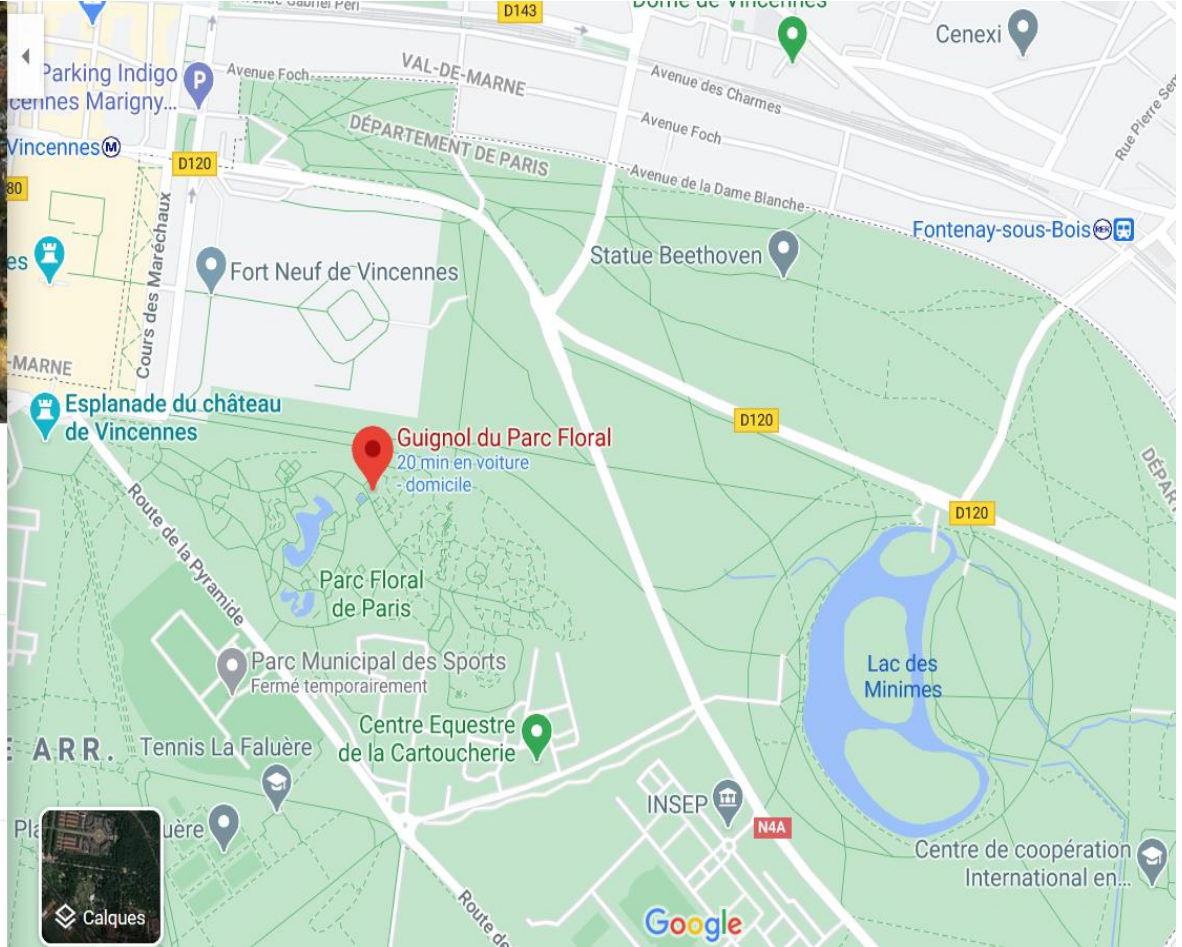

## Guignol du Parc Floral

5,0 ★★★★★ 1 avis  
Théâtre de marionnettes

Itinéraires

Enregistrer

À proximité

Envoyer vers  
votre  
téléphone

Partager

Parc Floral Bois de Vincennes, Route de la Pyramide, 75012 Paris

# 10 place Felix Eboue

- 13<sup>ème</sup> arrondissement