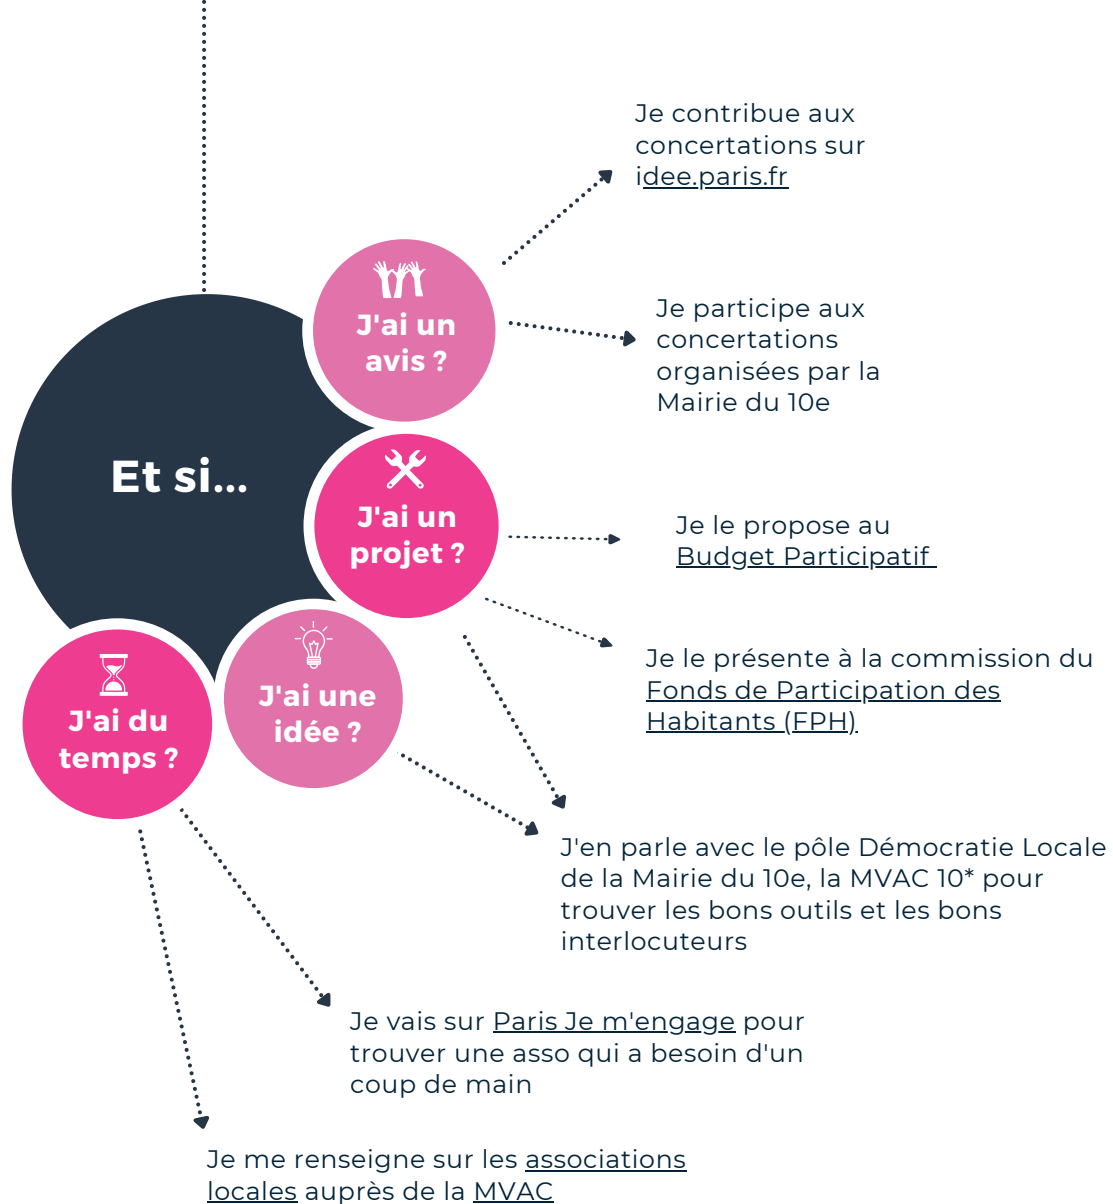

## MODE D'EMPLOI : JE PARTICIPE À LA VIE DU QUARTIER GRANGE-AUX-BELLES TERRAGE

Dans le quartier Grange-aux-Belles Terrage, il y a plein de manières de participer à la vie citoyenne. Le conseil de quartier est un espace d'information, d'apprentissage démocratique, de débats, d'écoute des citoyens par les élu.e.s, de dialogue et de fabrique collective des politiques publiques, ouvert à toutes et tous. ET SI VOUS PARTICIPIEZ EN 2021 ?

Sur [idee.paris.fr](http://idee.paris.fr) vous pouvez découvrir les consultations en cours et y contribuez avec vos idées, expertises, expériences, inspirations. Vous pouvez également suivre une consultation dans le temps et l'enrichir de vos contributions ou commentaires.

Le **budget participatif** permet aux Parisiens et Parisiennes de déposer des propositions d'investissement pour leur arrondissement ou pour tout Paris. Celles-ci sont ensuite analysées et soumises au vote des habitant.e.s.