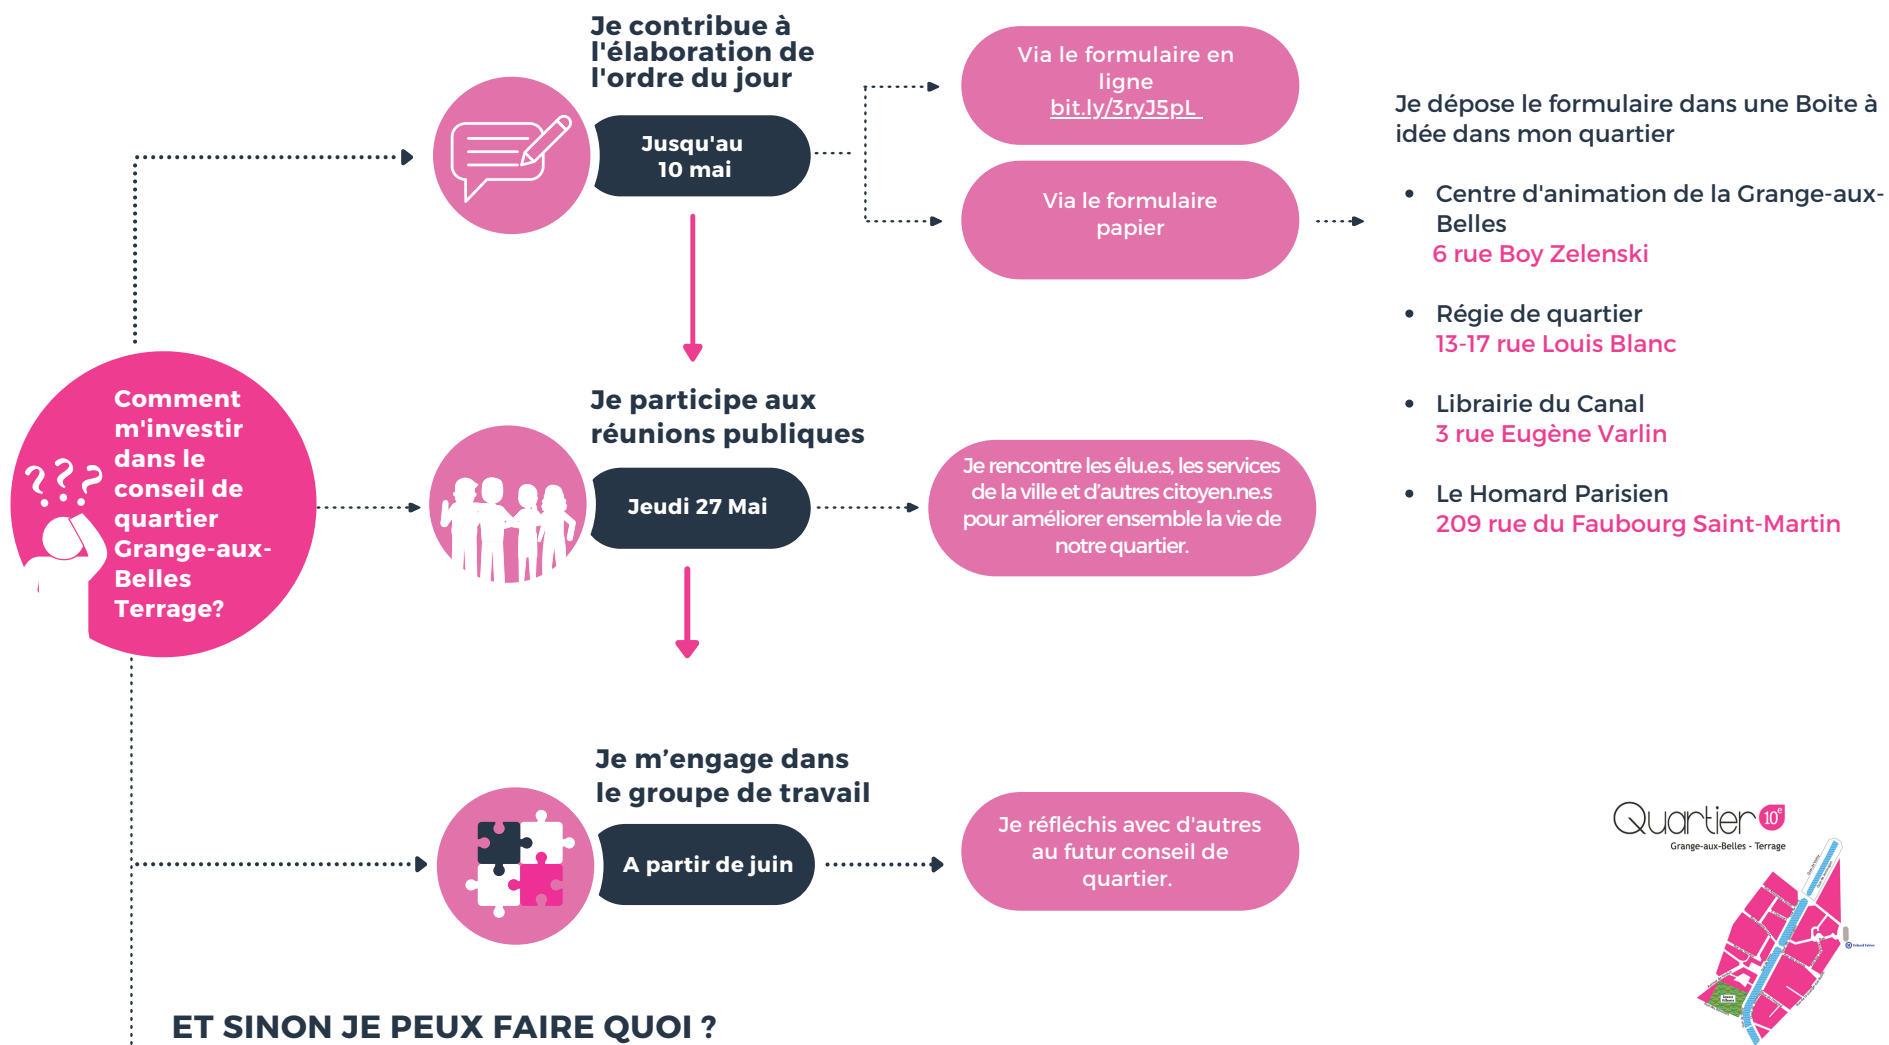

## MODE D'EMPLOI : JE PARTICIPE À LA VIE DU QUARTIER GRANGE-AUX-BELLES TERRAGE

Dans le quartier Grange-aux-Belles Terrage, il y a plein de manières de participer à la vie citoyenne. Le conseil de quartier est un espace d'information, d'apprentissage démocratique, de débats, d'écoute des citoyens par les élu.e.s, de dialogue et de fabrique collective des politiques publiques, ouvert à toutes et tous. ET SI VOUS PARTICIPIEZ EN 2021 ?

Sur [idee.paris.fr](http://idee.paris.fr) vous pouvez découvrir les consultations en cours et y contribuez avec vos idées, expertises, expériences, inspirations. Vous pouvez également suivre une consultation dans le temps et l'enrichir de vos contributions ou commentaires.

Le **budget participatif** permet aux Parisiens et Parisiennes de déposer des propositions d'investissement pour leur arrondissement ou pour tout Paris. Celles-ci sont ensuite analysées et soumises au vote des habitant.e.s.