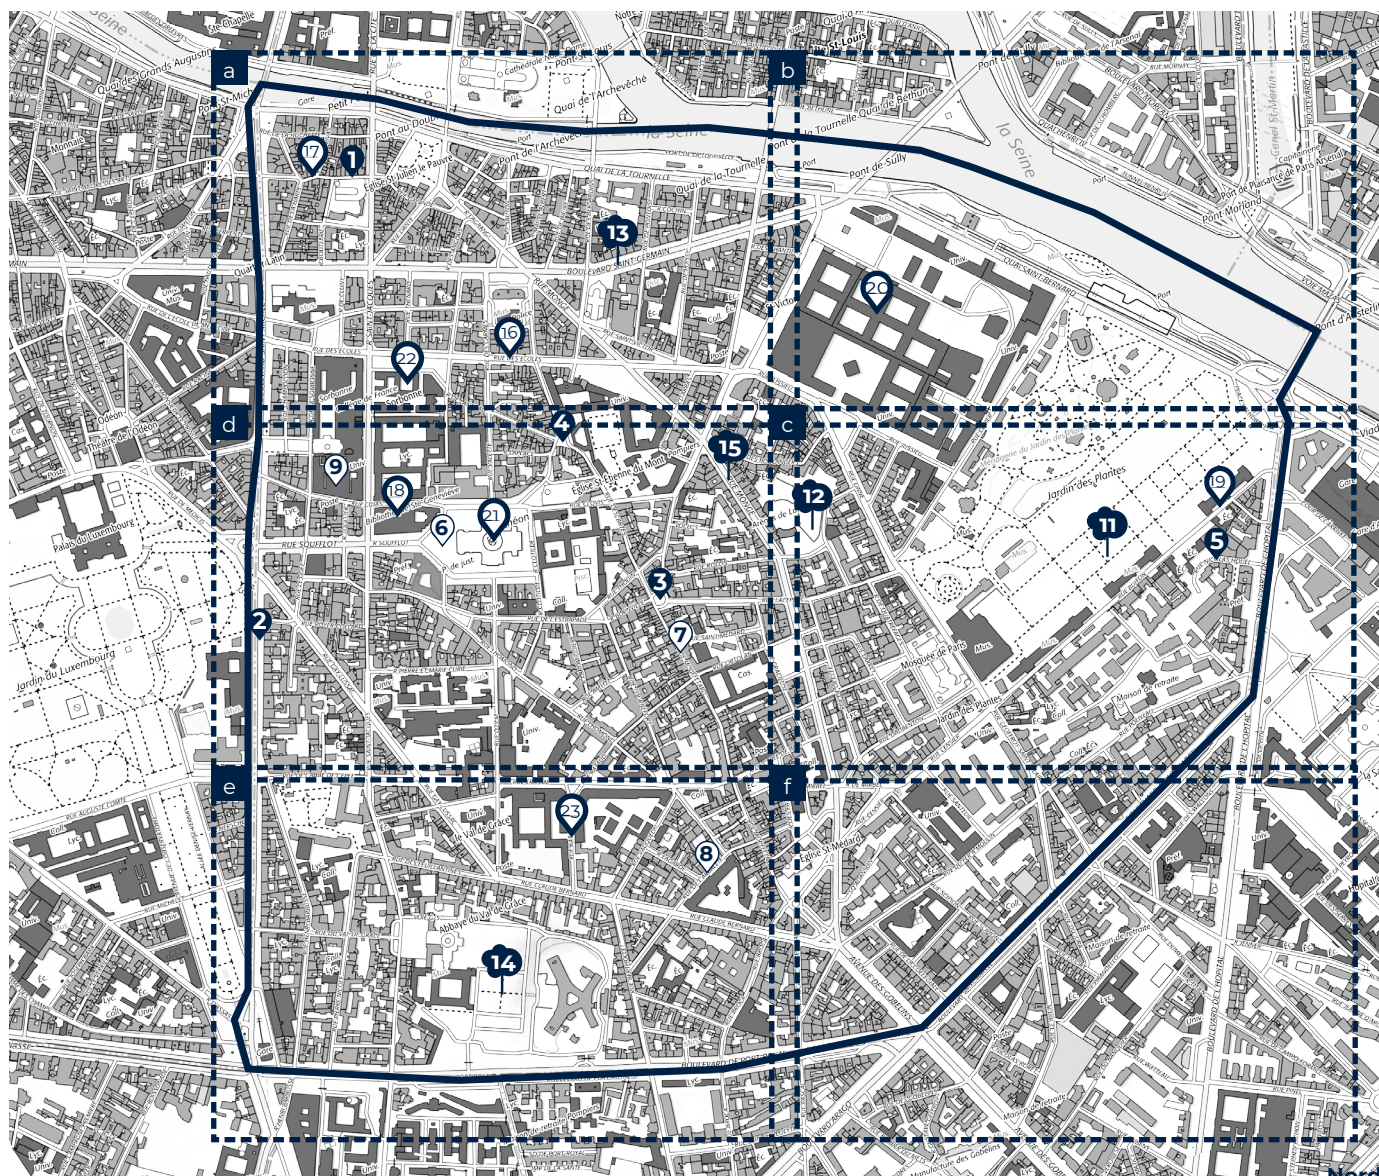

LES MARCHES EXPLORATOIRES PLAN DE REPÉRAGE

Ce **cahier de plans** vous propose plusieurs plans zoomés de l'arrondissement. Chaque zoom est repéré sur le plan ci-dessous dit «plan de repérage».

Il vous permettra de vous repérer, de prendre des notes au fil du parcours et de tracer vous-même votre itinéraire de marche.

Vous pouvez imprimer tout ou partie de ce cahier de plans, en fonction de vos envies et de votre lieu de vie.

Logement et activité

- 1 Rue Saint-Severin
- 2 Boulevard Saint-Michel
- 3 Place de la Contrescarpe
- 4 Place Jacqueline de Romily
- 5 Rue Nicolas Houel

Environnement et santé

- 11 Jardin des Plantes réservoir de biodiversité
- 12 Square des Arènes de Lutèce potentiel écologique
- 13 Boulevard Saint-Germain
- 14 Hôpital Val-de-Grâce jardin privé
- 15 Rue Monge

Équipements, services et mobilités

- 6 Place du Panthéon
- 7 Rue Mouffetard
- 8 Rue de l'Arbalète
- 9 Panthéon-Sorbonne

Paysage urbain et patrimoine

- 16 Percées du 19ème siècle
- 17 Quartier Saint-Séverin
- 18 Quartier Latin
- 19 Vallée de la Bièvre
- 20 Campus Jussieu
- 21 Panthéon
- 22 Collège de France
- 23 HBM rue Rataud

— Périmètre Paris 5e