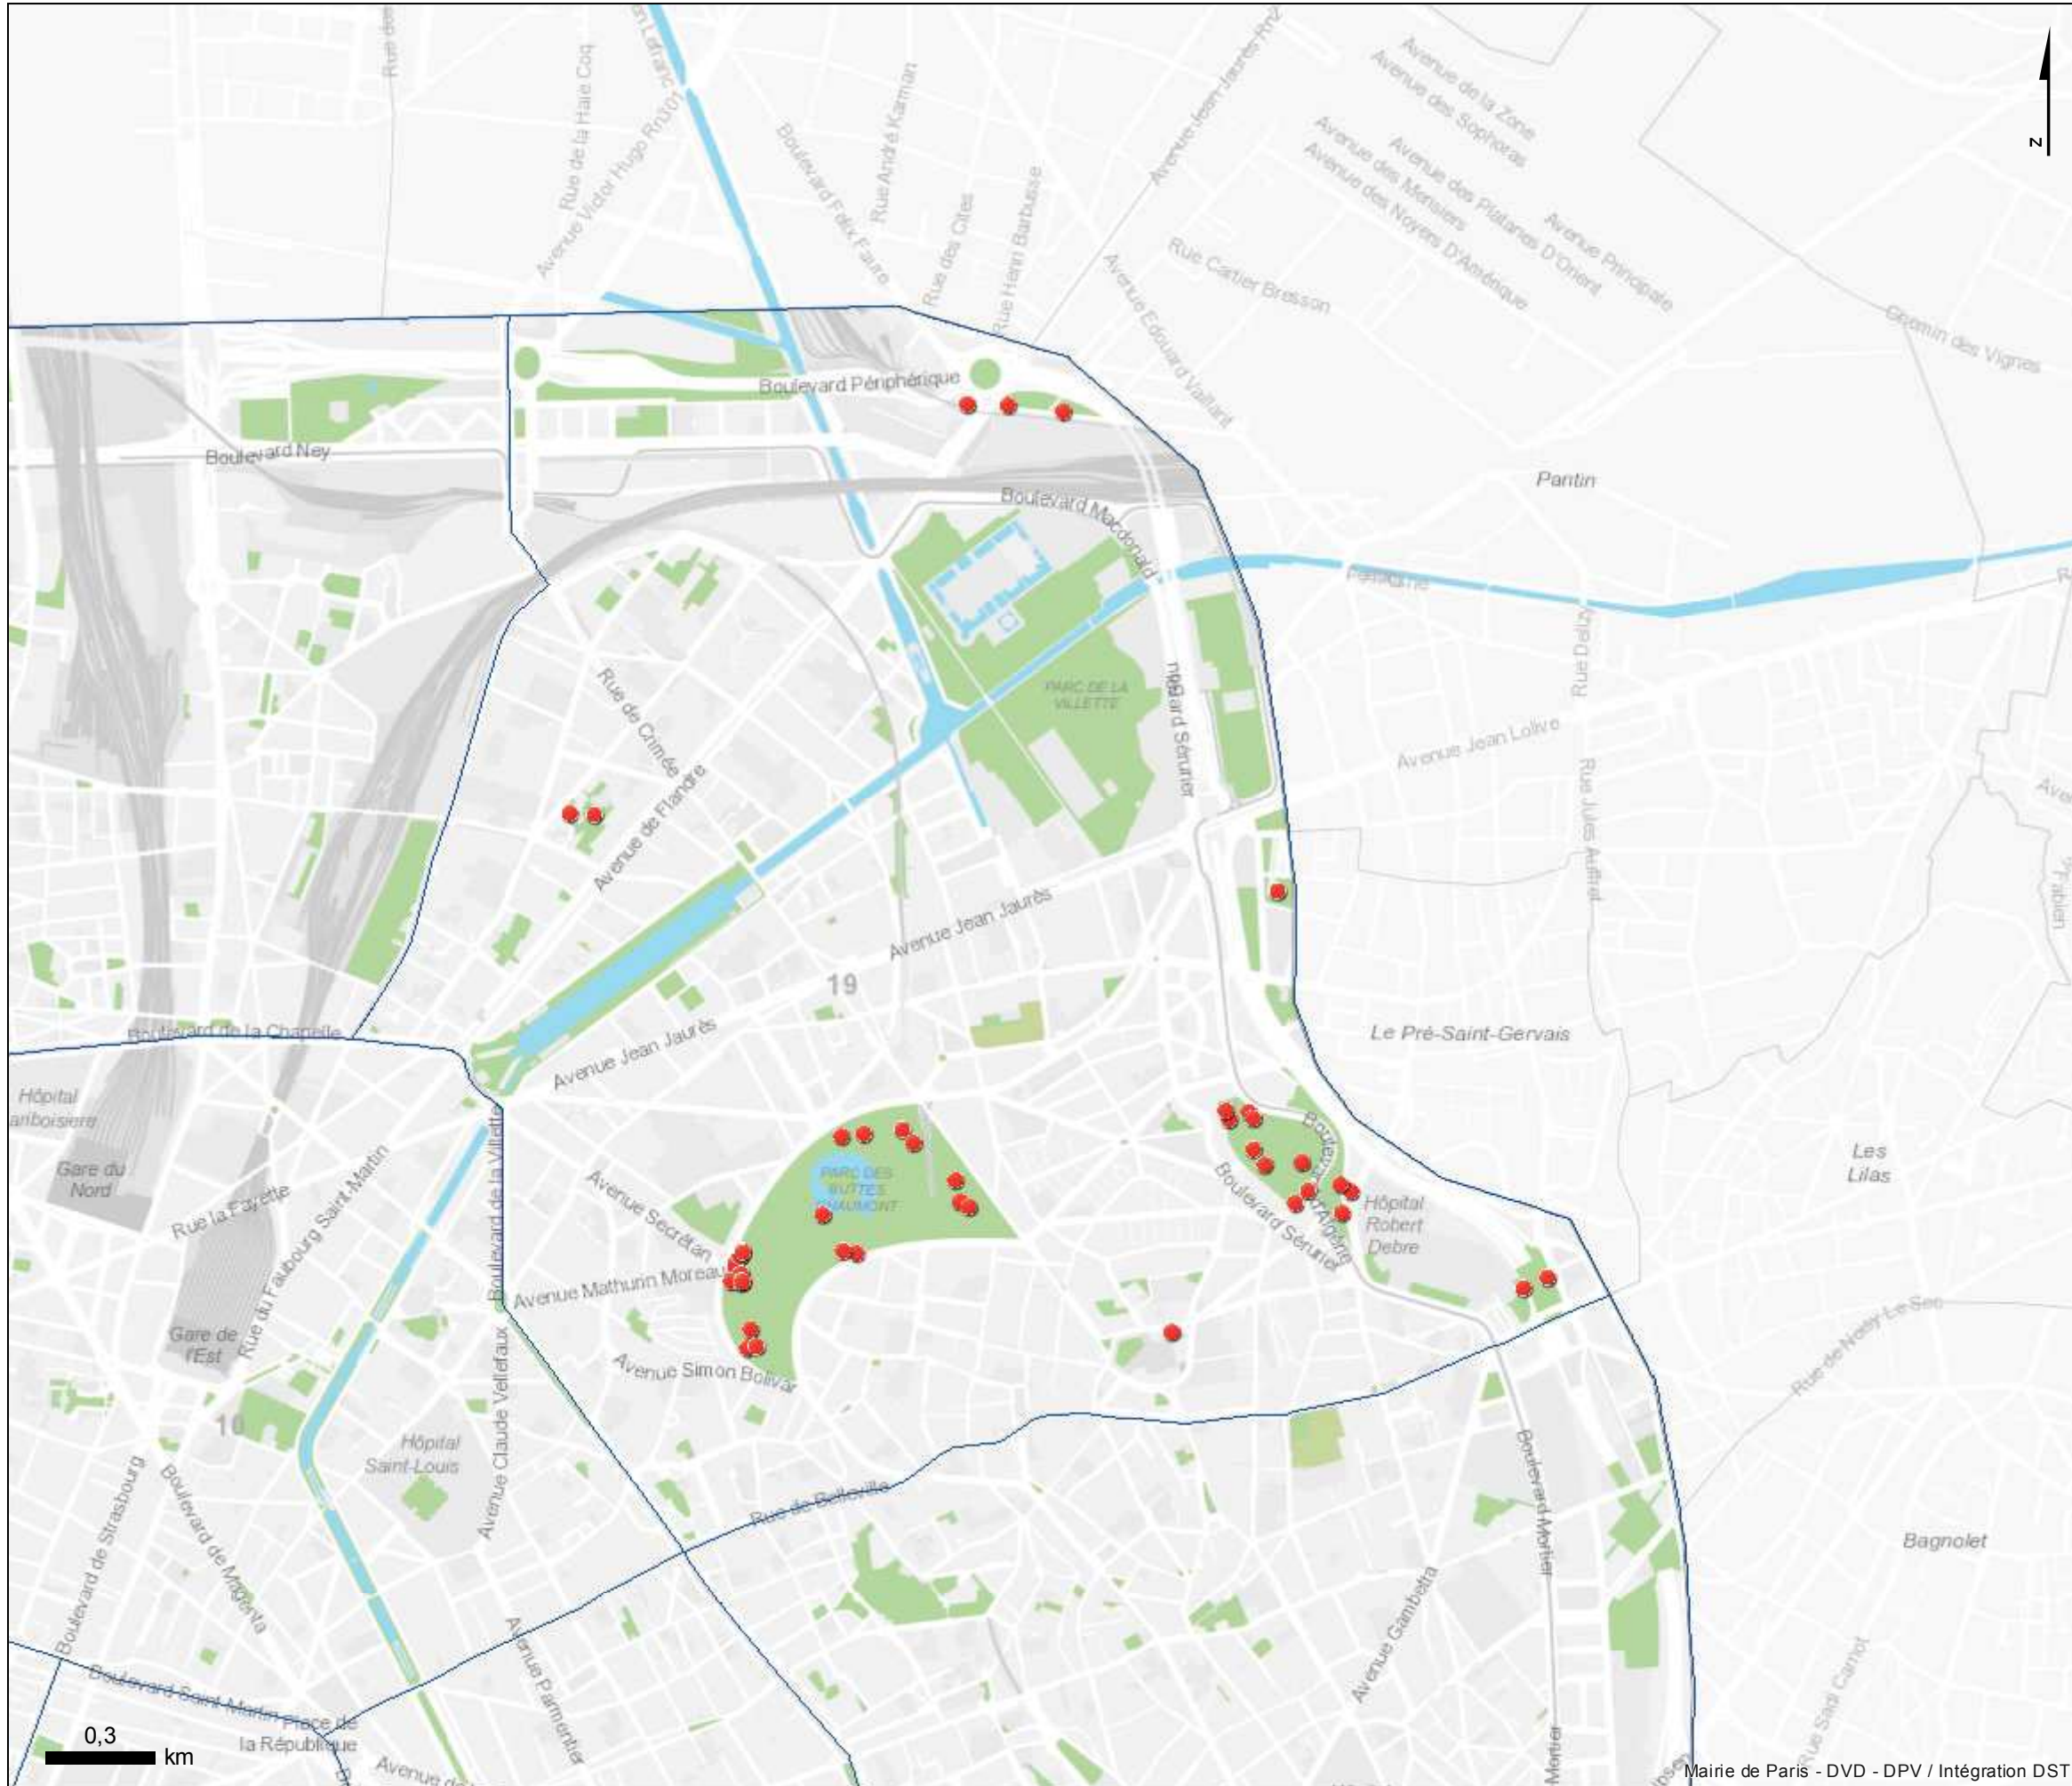

TAM SEJ 19ème - Vue d'ensemble

Arrondissements

● Arbre à l'abattage

Publication : Ville de Paris - 28/01/2021

Échelle : 1/18056

TAM SEJ 19ème - Jardin d'immeuble MARSEILLAISE

Arrondissements

 Arbre à l'abattage

 Tous les arbres

TAM SEJ 19ème - Jardin de l'îlot RIQUET

Arrondissements

-  Arbre à l'abattage
-  Tous les arbres

TAM SEJ 19ème - Jardin GAINSBOURG

Arrondissements

-  Arbre à l'abattage
-  Tous les arbres

0,008
km

TAM SEJ 19ème - Square du CHAPEAU ROUGE

- Arrondissements
- Arbre à l'abattage
 - Tous les arbres

TAM SEJ 19ème - square de la PORTE DE LA VILLETTE

Arrondissements

-  Arbre à l'abattage
-  Tous les arbres

TAM SEJ 19ème - Talus de la PORTE DE LA VILLETTE

Arrondissements

 Arbre à l'abattage

 Tous les arbres

TAM SEJ 19ème - Talus de la PORTE DES LILAS

Arrondissements

 Arbre à l'abattage

 Tous les arbres