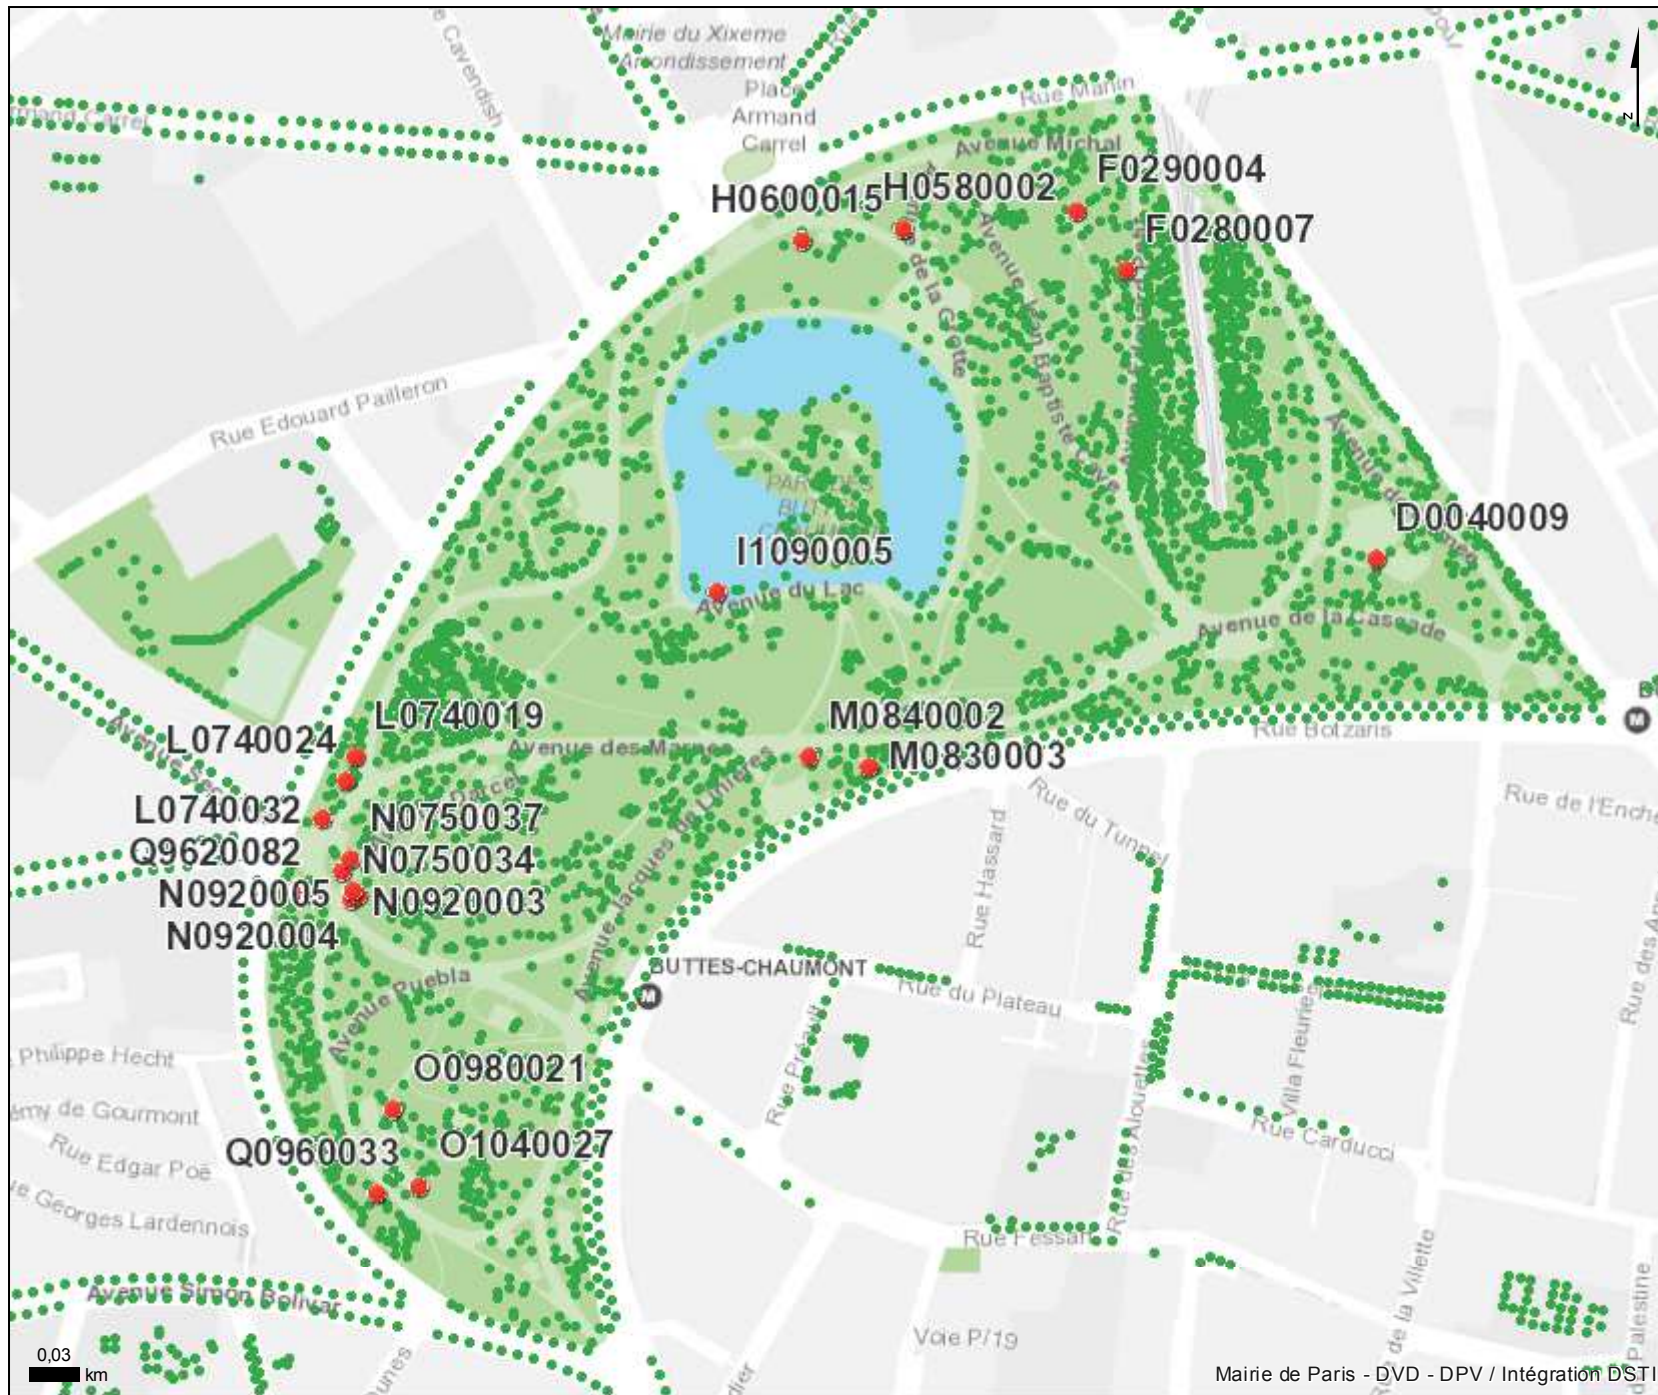

TAM SEJ 19ème - Vue d'ensemble

Arrondissements

● Arbre à l'abattage

Publication : Ville de Paris - 28/01/2021

Échelle : 1/18056

TAM SEJ 19ème - Jardin d'immeuble MARSEILLAISE

Arrondissements

 Arbre à l'abattage

 Tous les arbres

TAM SEJ 19ème - Jardin de l'îlot RIQUET

Arrondissements

-  Arbre à l'abattage
-  Tous les arbres

TAM SEJ 19ème - Jardin GAINSBOURG

Arrondissements

-  Arbre à l'abattage
-  Tous les arbres

0,008
km

Arrondissements

-  Arbre à l'abattage
-  Tous les arbres

0,008
km

TAM SEJ 19ème - Parc des BUTTES CHAUMONT

Arrondissements

-  Arbre à l'abattage
-  Tous les arbres

Arrondissement...

- Arbre à l'abattage
- Tous les arbres

TAM SEJ 19ème - Square du CHAPEAU ROUGE

- Arrondissements
- Arbre à l'abattage
 - Tous les arbres

TAM SEJ 19ème - square de la PORTE DE LA VILLETTE

Arrondissements

-  Arbre à l'abattage
-  Tous les arbres