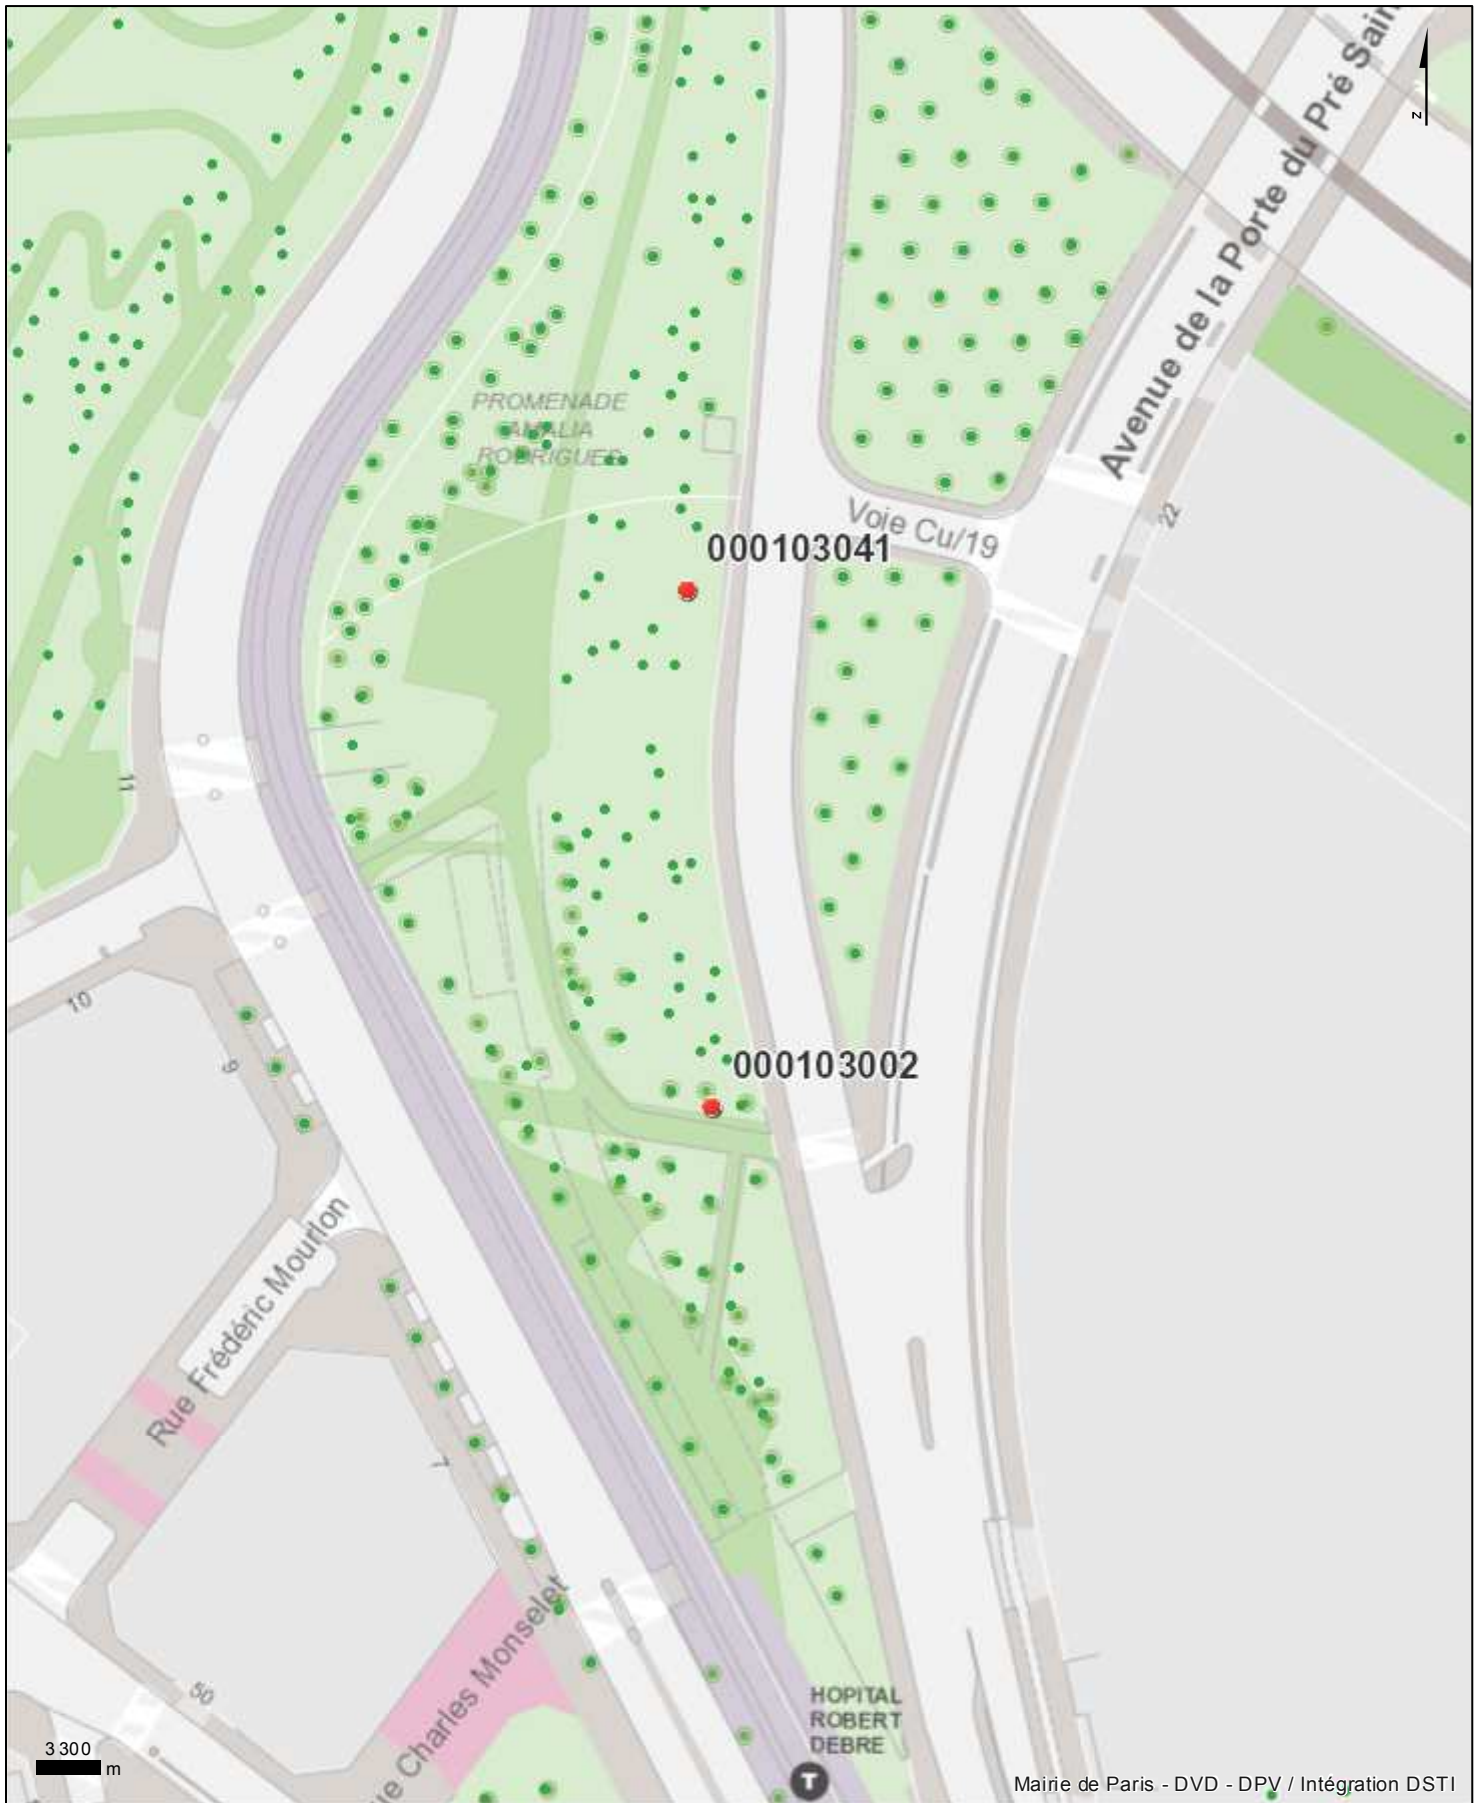

 Tous les arbres

TAM SEJ 19ème - Jardin de l'îlot RIQUET

Arrondissements

-  Arbre à l'abattage
-  Tous les arbres

TAM SEJ 19ème - Jardin GAINSBOURG

Arrondissements

-  Arbre à l'abattage
-  Tous les arbres

0,008
km

Arrondissements

-  Arbre à l'abattage
-  Tous les arbres

0,008
km

TAM SEJ 19ème - Parc des BUTTES CHAUMONT

Arrondissements

-  Arbre à l'abattage
-  Tous les arbres

Arrondissement...

- Arbre à l'abattage
- Tous les arbres

TAM SEJ 19ème - Square du CHAPEAU ROUGE

- Arrondissements
- Arbre à l'abattage
 - Tous les arbres

TAM SEJ 19ème - square de la PORTE DE LA VILLETTE

Arrondissements

-  Arbre à l'abattage
-  Tous les arbres

TAM SEJ 19ème - Talus de la PORTE DE LA VILLETTE

Arrondissements

 Arbre à l'abattage

 Tous les arbres

TAM SEJ 19ème - Talus de la PORTE DES LILAS

Arrondissements

 Arbre à l'abattage

 Tous les arbres