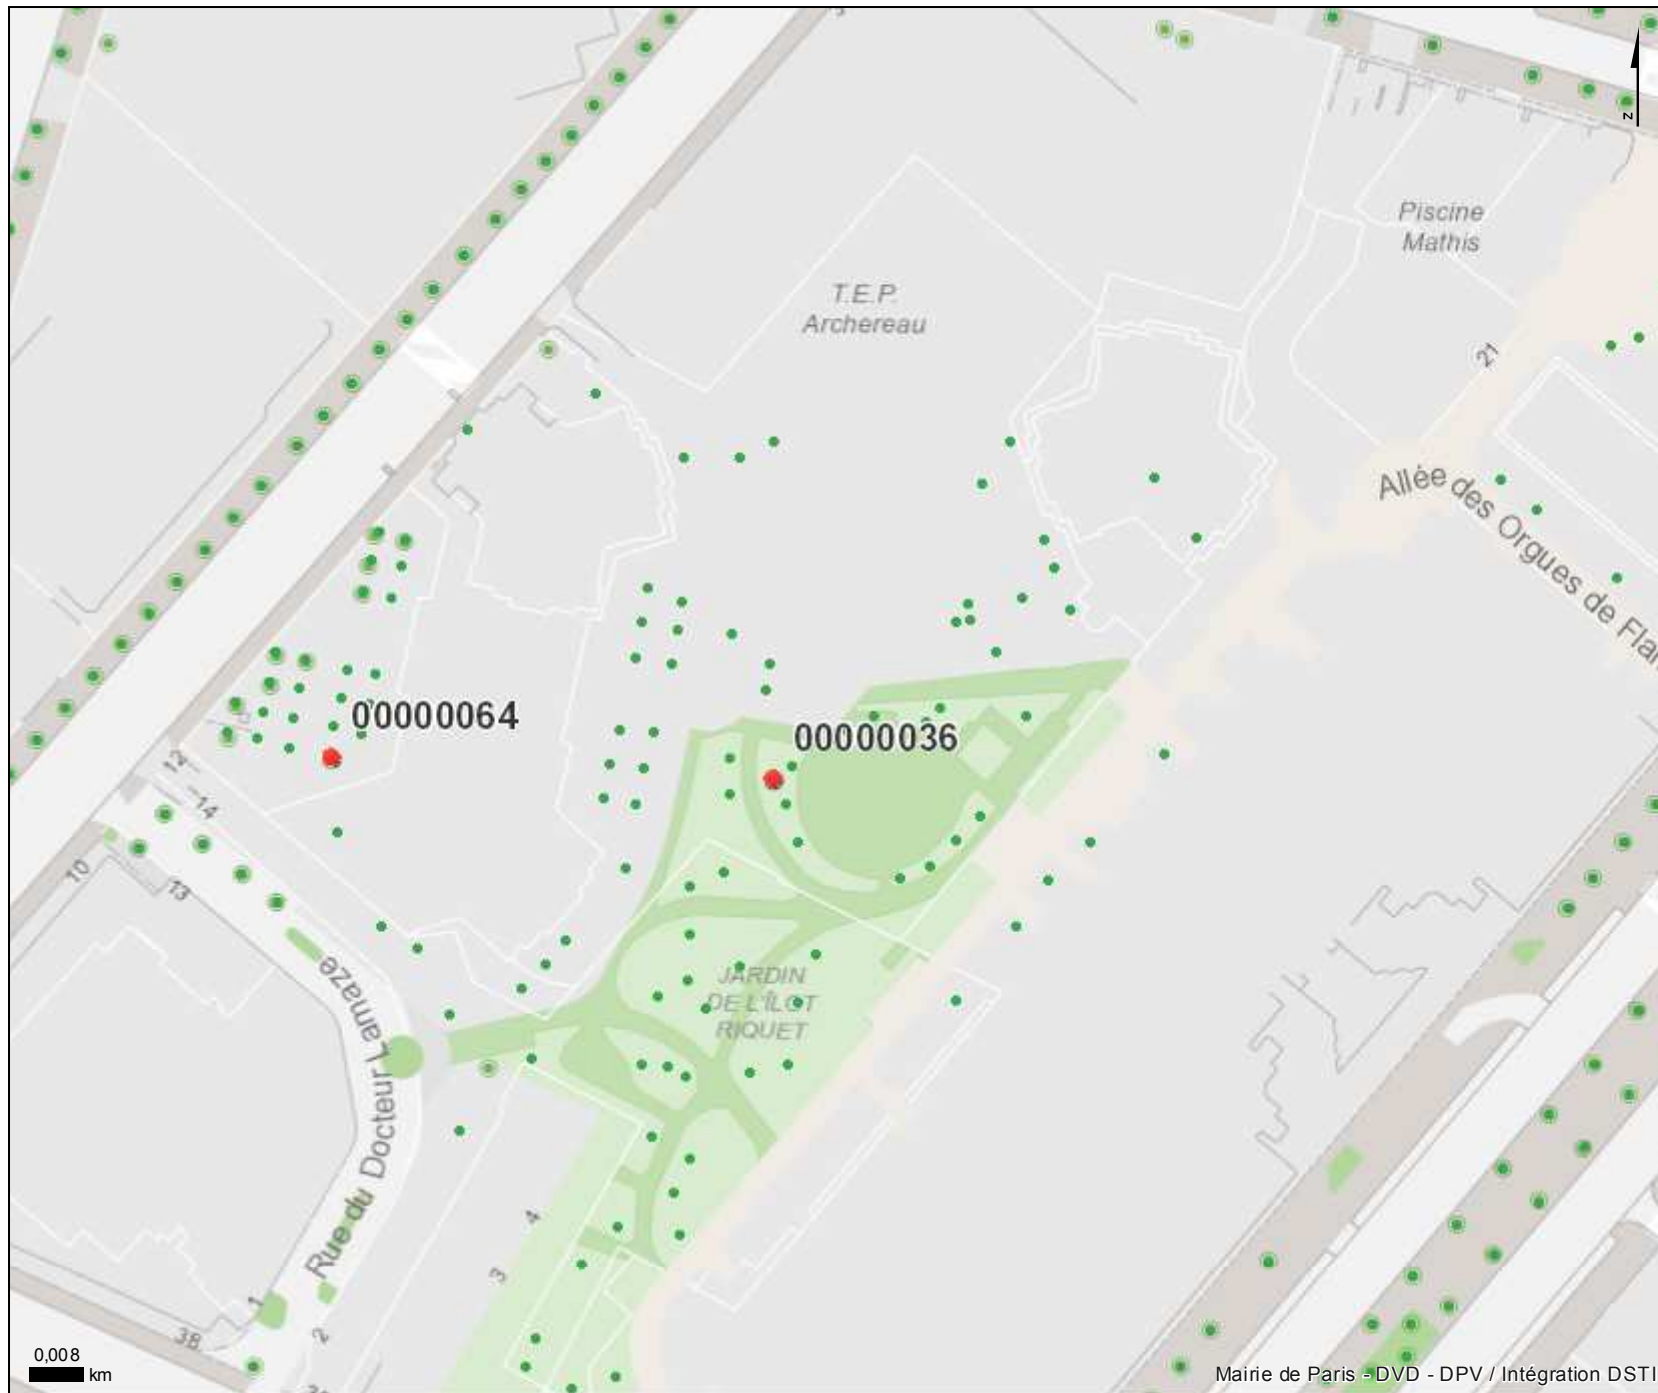

TAM SEJ 19ème - Vue d'ensemble

Arrondissements

● Arbre à l'abattage

Publication : Ville de Paris - 28/01/2021

Échelle : 1/18056

TAM SEJ 19ème - Jardin d'immeuble MARSEILLAISE

Arrondissements

 Arbre à l'abattage

 Tous les arbres

TAM SEJ 19ème - Jardin de l'îlot RIQUET

Arrondissements

-  Arbre à l'abattage
-  Tous les arbres

TAM SEJ 19ème - Jardin GAINSBOURG

Arrondissements

-  Arbre à l'abattage
-  Tous les arbres

0,008
km

TAM SEJ 19ème - Square du CHAPEAU ROUGE

- Arrondissements
- Arbre à l'abattage
 - Tous les arbres

TAM SEJ 19ème - square de la PORTE DE LA VILLETTE

Arrondissements

-  Arbre à l'abattage
-  Tous les arbres

TAM SEJ 19ème - Talus de la PORTE DE LA VILLETTE

Arrondissements

 Arbre à l'abattage

 Tous les arbres

TAM SEJ 19ème - Talus de la PORTE DES LILAS

Arrondissements

 Arbre à l'abattage

 Tous les arbres