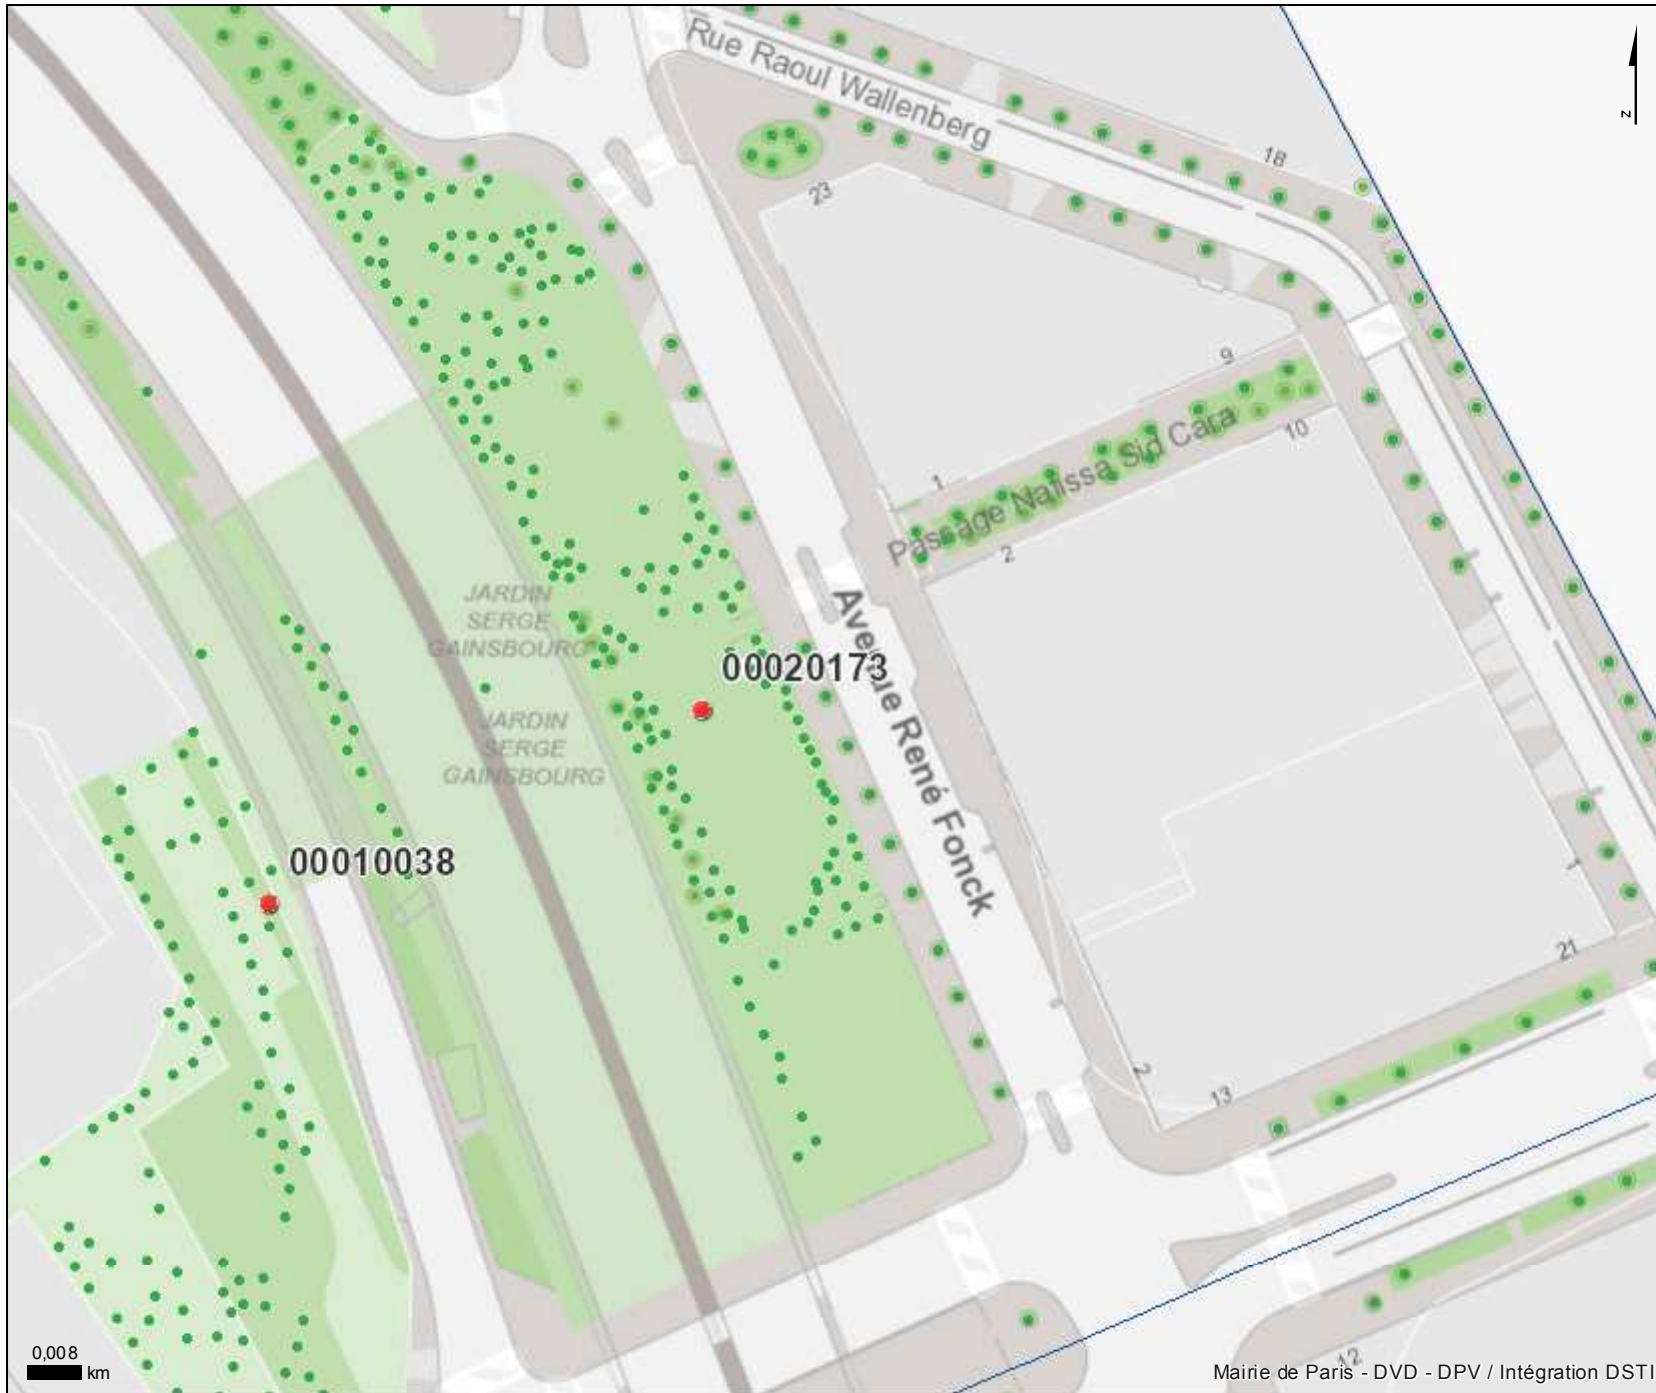

TAM SEJ 19ème - Vue d'ensemble

Arrondissements

● Arbre à l'abattage

Publication : Ville de Paris - 28/01/2021

Échelle : 1/18056

TAM SEJ 19ème - Jardin d'immeuble MARSEILLAISE

Arrondissements

 Arbre à l'abattage

 Tous les arbres

TAM SEJ 19ème - Jardin de l'îlot RIQUET

Arrondissements

-  Arbre à l'abattage
-  Tous les arbres

TAM SEJ 19ème - Jardin GAINSBOURG

Arrondissements

-  Arbre à l'abattage
-  Tous les arbres

0,008
km

Arrondissements

-  Arbre à l'abattage
-  Tous les arbres

0,008
km

TAM SEJ 19ème - Parc des BUTTES CHAUMONT

Arrondissements

-  Arbre à l'abattage
-  Tous les arbres

Arrondissement...

- Arbre à l'abattage
- Tous les arbres

TAM SEJ 19ème - Square du CHAPEAU ROUGE

- Arrondissements
- Arbre à l'abattage
 - Tous les arbres

TAM SEJ 19ème - square de la PORTE DE LA VILLETTE

Arrondissements

-  Arbre à l'abattage
-  Tous les arbres