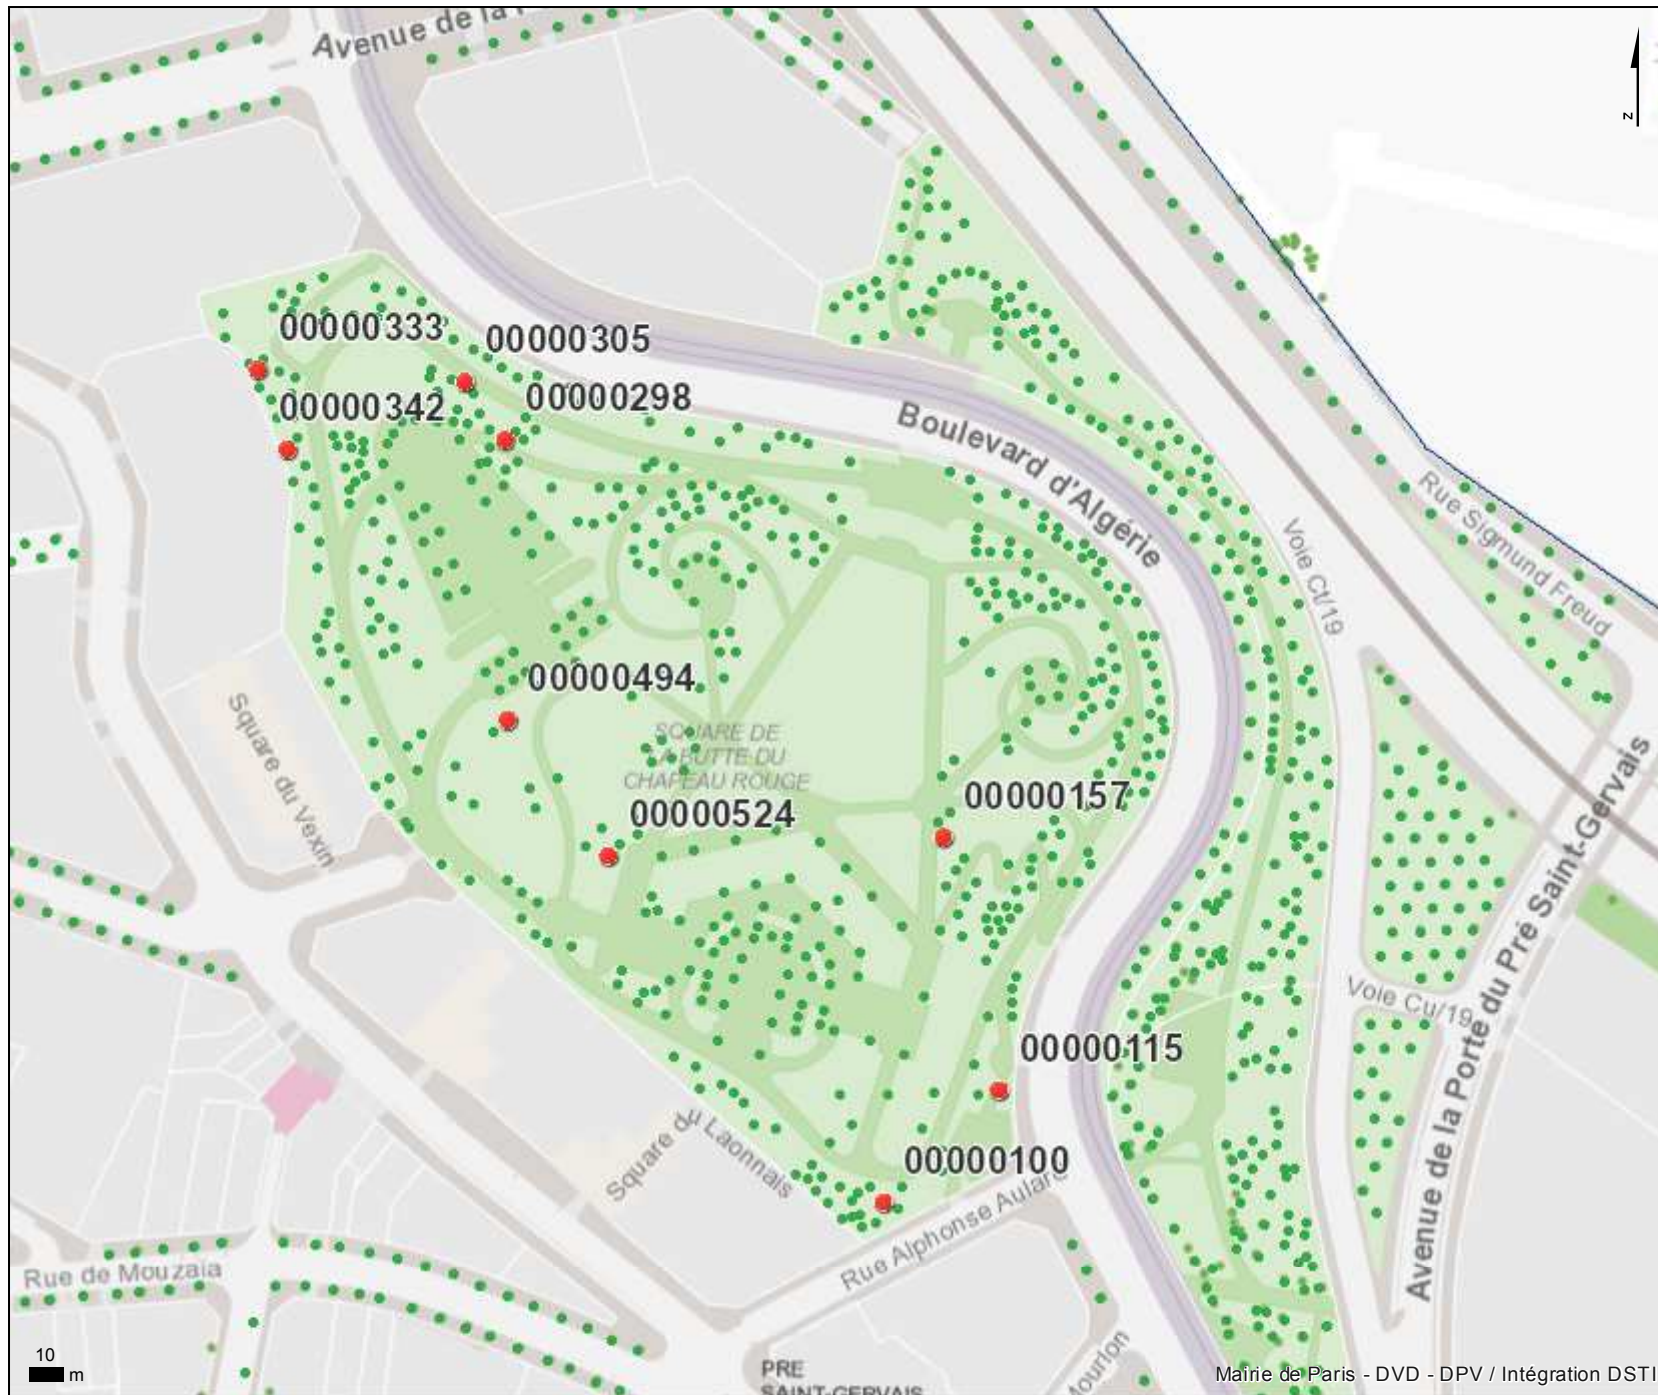

 Tous les arbres

TAM SEJ 19ème - Jardin de l'îlot RIQUET

Arrondissements

-  Arbre à l'abattage
-  Tous les arbres

TAM SEJ 19ème - Jardin GAINSBOURG

Arrondissements

-  Arbre à l'abattage
-  Tous les arbres

0,008
km

Arrondissements

-  Arbre à l'abattage
-  Tous les arbres

0,008
km

TAM SEJ 19ème - Parc des BUTTES CHAUMONT

Arrondissements

-  Arbre à l'abattage
-  Tous les arbres

Arrondissement...

- Arbre à l'abattage
- Tous les arbres

TAM SEJ 19ème - Square du CHAPEAU ROUGE

- Arrondissements
- Arbre à l'abattage
 - Tous les arbres

TAM SEJ 19ème - square de la PORTE DE LA VILLETTE

Arrondissements

-  Arbre à l'abattage
-  Tous les arbres

TAM SEJ 19ème - Talus de la PORTE DE LA VILLETTE

Arrondissements

 Arbre à l'abattage

 Tous les arbres

TAM SEJ 19ème - Talus de la PORTE DES LILAS

Arrondissements

 Arbre à l'abattage

 Tous les arbres