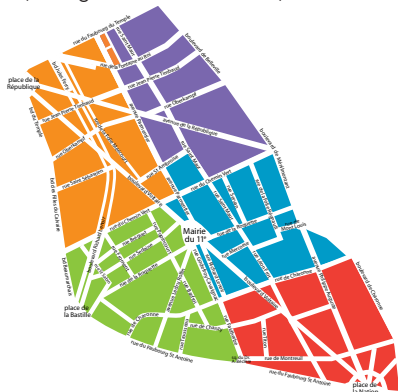

En France 2 masques par jour et par personne = 400 tonnes de déchets plastiques supplémentaires par jour

Chaque semaine, des millions de masques sont utilisés en France. Pour encourager le recyclage de ces déchets polluants, composés de matières difficilement dégradables, la Mairie du 11^e a installé des bornes de collecte de masques à usage unique (chirurgicaux) dans le hall de la mairie. Une initiative qui s'inscrit dans sa politique municipale en faveur du zéro déchet.

À cette occasion, l'équipe municipale du 11^e invite tous les collégiens et les collégiennes de l'arrondissement à participer à un grand défi : recycler le plus de masques usagés possible avant la fin des classes !

Principe du défi

Cinq bornes de collecte de masques seront installées à la Mairie du 11^e et représenteront chacune un quartier.

Le quartier qui aura collecté le plus de masque usagés d'ici au 26 juin remporte le défi.

Les collégiens et les collégiennes de chaque quartier sont invités à participer en déposant régulièrement leurs masques usagés mais aussi en réalisant des vidéos encourageant le recyclage :

- République Saint-Ambroise** (collège Beaumarchais) ;
- Belleville Saint-Maur** (collèges Lucie et Raymond Aubrac et collège Voltaire) ;
- Léon Blum Folie Regnault** (collège Alain Fournier) ;
- Bastille Popincourt** (collège Anne Franck) ;
- Nation Alexandre Dumas** (collège Pilatre de Rozier).