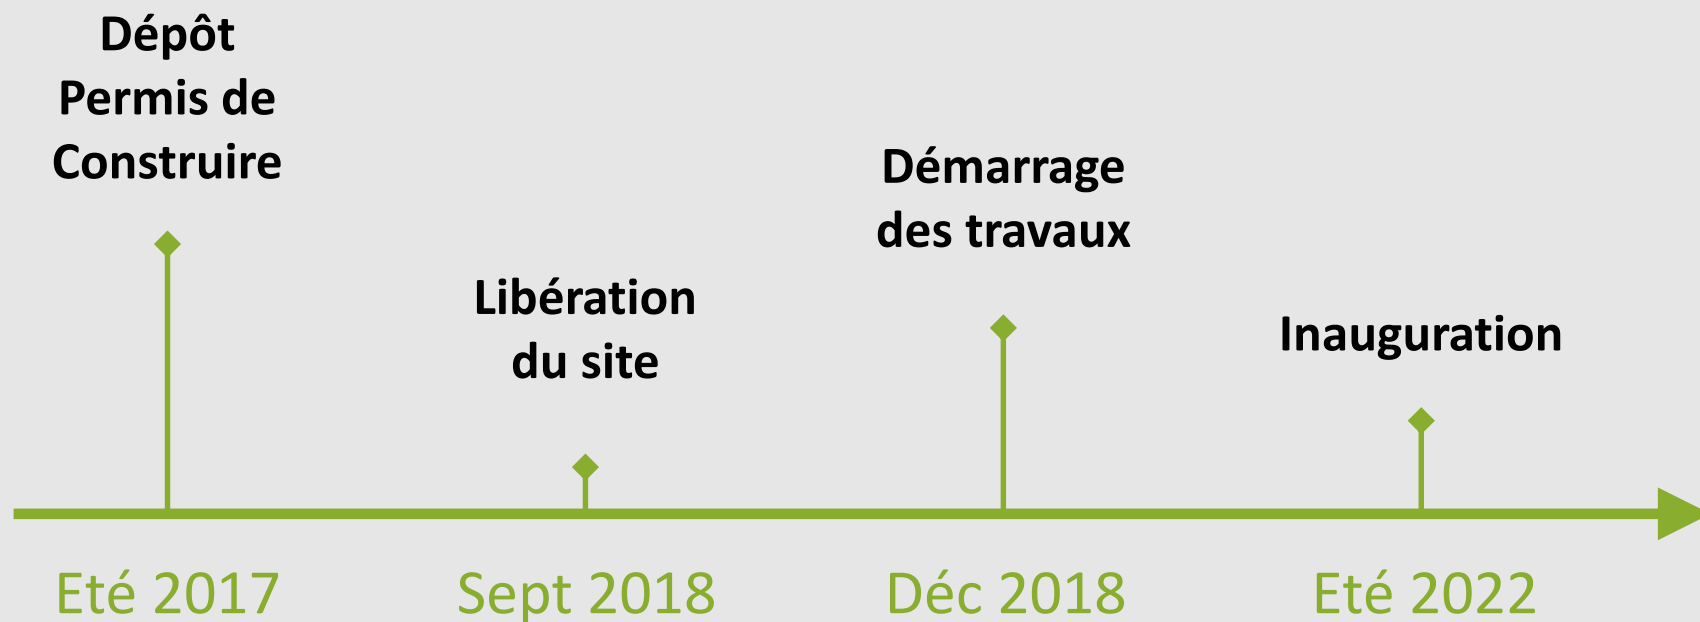

ILOT FERTILE

Réunion publique 22.02

UN PROJET POUR
LE TRIANGLE
EOLE EVANGILE

PAR
LINKCITY
&
TVK

LINKCITY ILE DE FRANCE Qui sommes-nous ?

145
collaborateurs

14
opérations livrées en 2016

710
logements en résidence

3 300m²
de commerces, entrepôts
et équipements

750
logements

59 000m²
de bureaux

REINVENTER PARIS 23 sites, 2 années d'études...

REINVENTER PARIS ... et bien d'autres à venir !

LE TRIANGLE EOLE EVANGILE Un site difficile

TVK

Antoine Viger-Kohler, architecte associé

TVK

Antoine Viger-Kohler, architecte associé

ENTREPÔT NEY

MACDONALD

CAP 18

ROSA PARKS

RÉSIDENCE
MICHELET

TVK

Antoine Viger-Kohler, architecte associé

TVK

Antoine Viger-Kohler, architecte associé

ILOT FERTILE Un écrin de verdure

TVK

Antoine Viger-Kohler, architecte associé