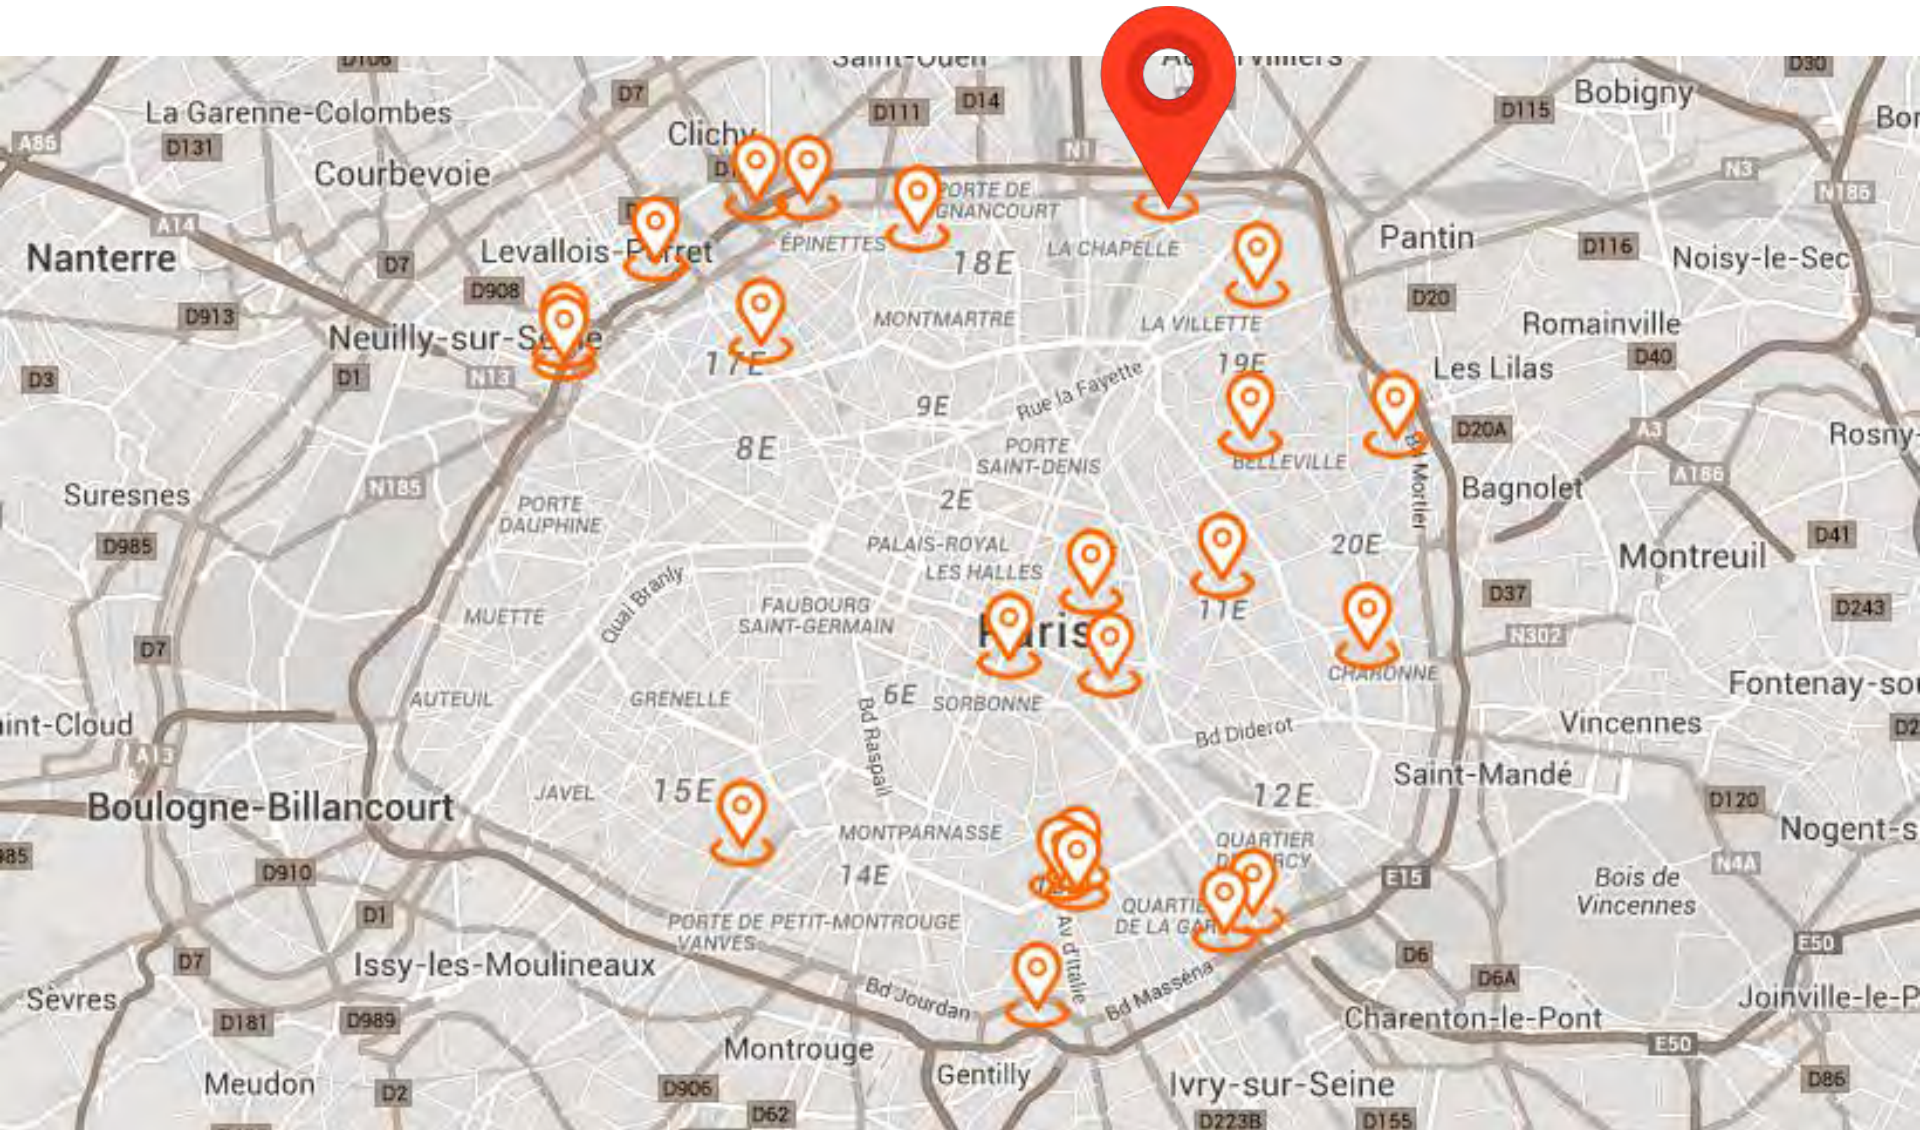

REINVENTER PARIS 23 sites, 2 années d'études...