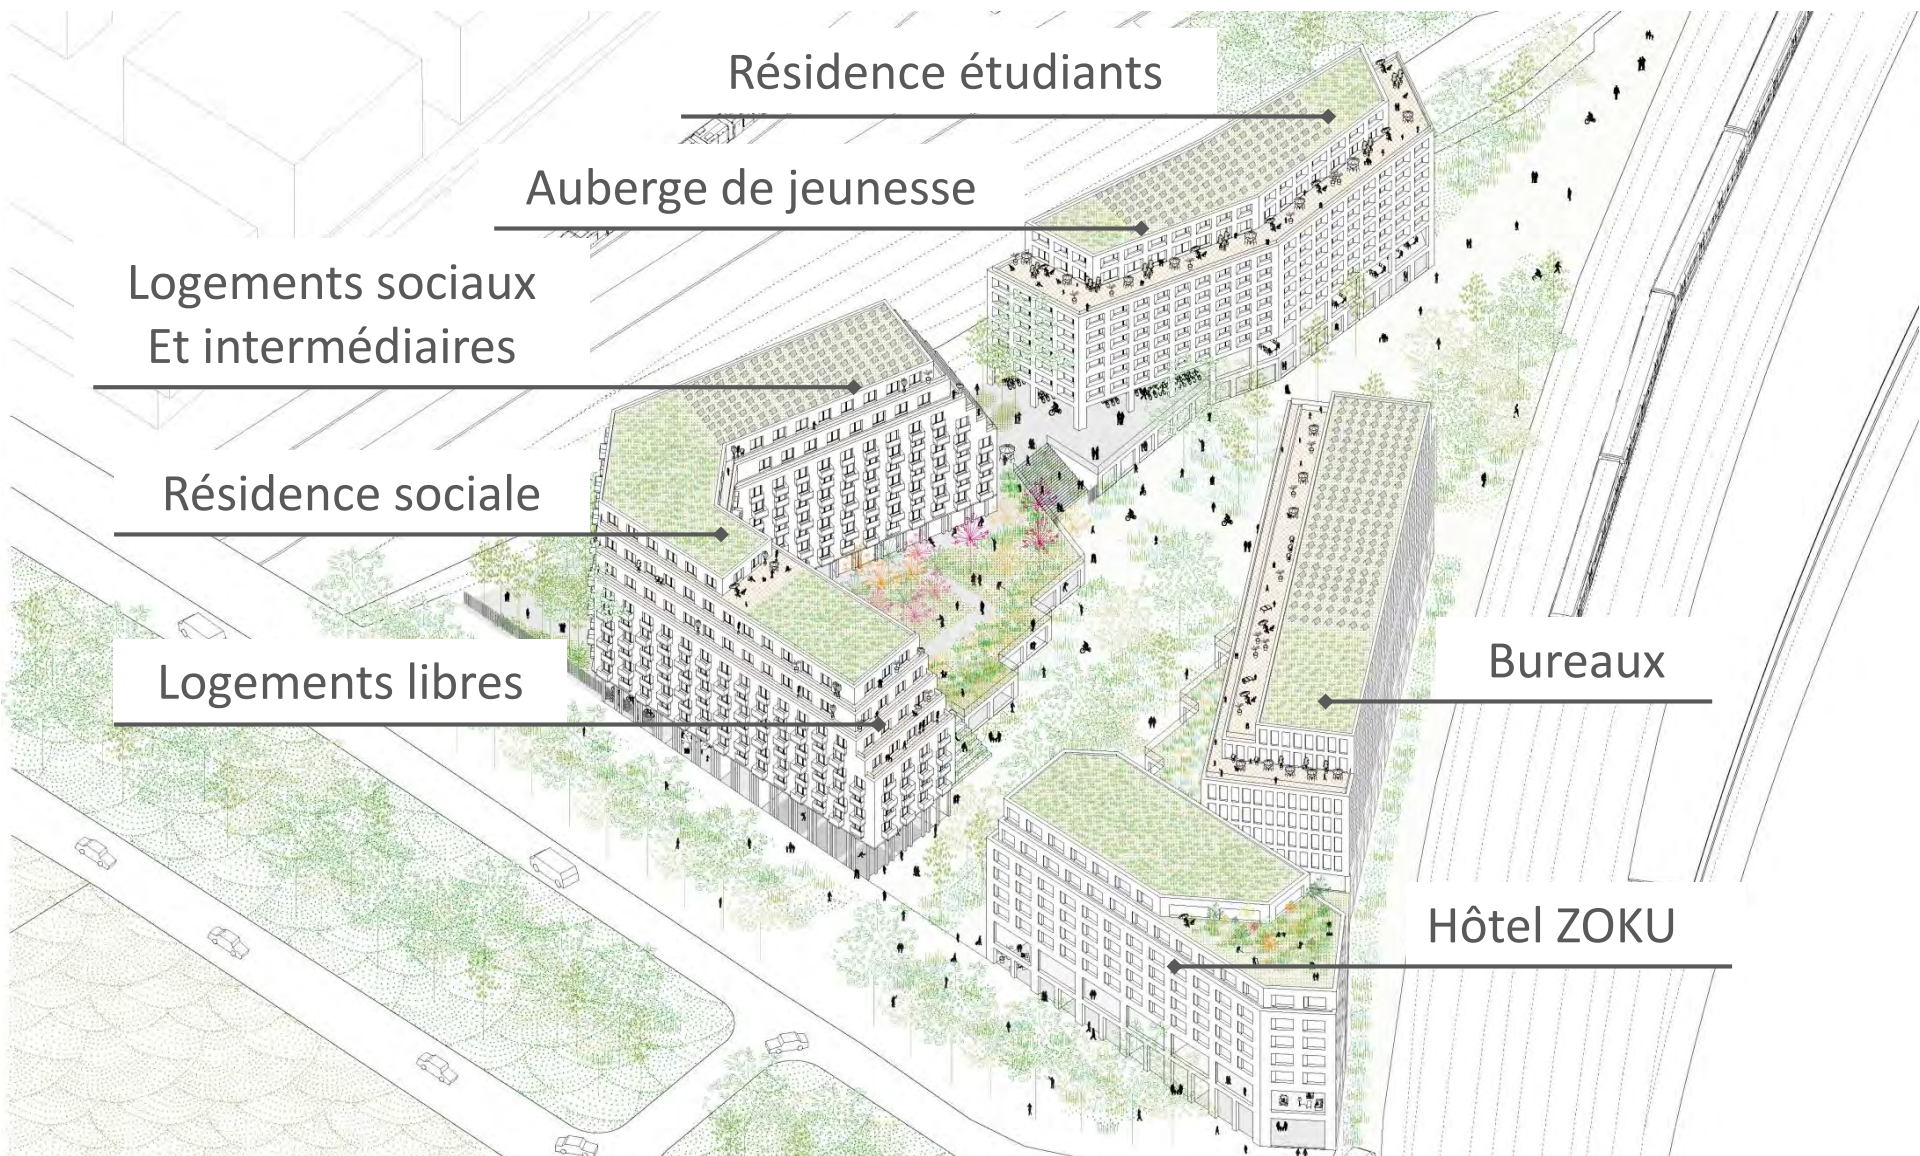

RÉSIDENCE
MICHELET

TVK

Antoine Viger-Kohler, architecte associé

TVK

Antoine Viger-Kohler, architecte associé

ILOT FERTILE Un écrin de verdure

TVK

Antoine Viger-Kohler, architecte associé

ILOT FERTILE L'activation du rez-de-chaussée

ILOT FERTILE Le rez-de-jardin, le « commun »

ILOT FERTILE Les émergences, le « privatif »

LES JARDINS DE GALLY Qui sommes-nous ?

LES JARDINS DE GALLY Qui sommes-nous ?