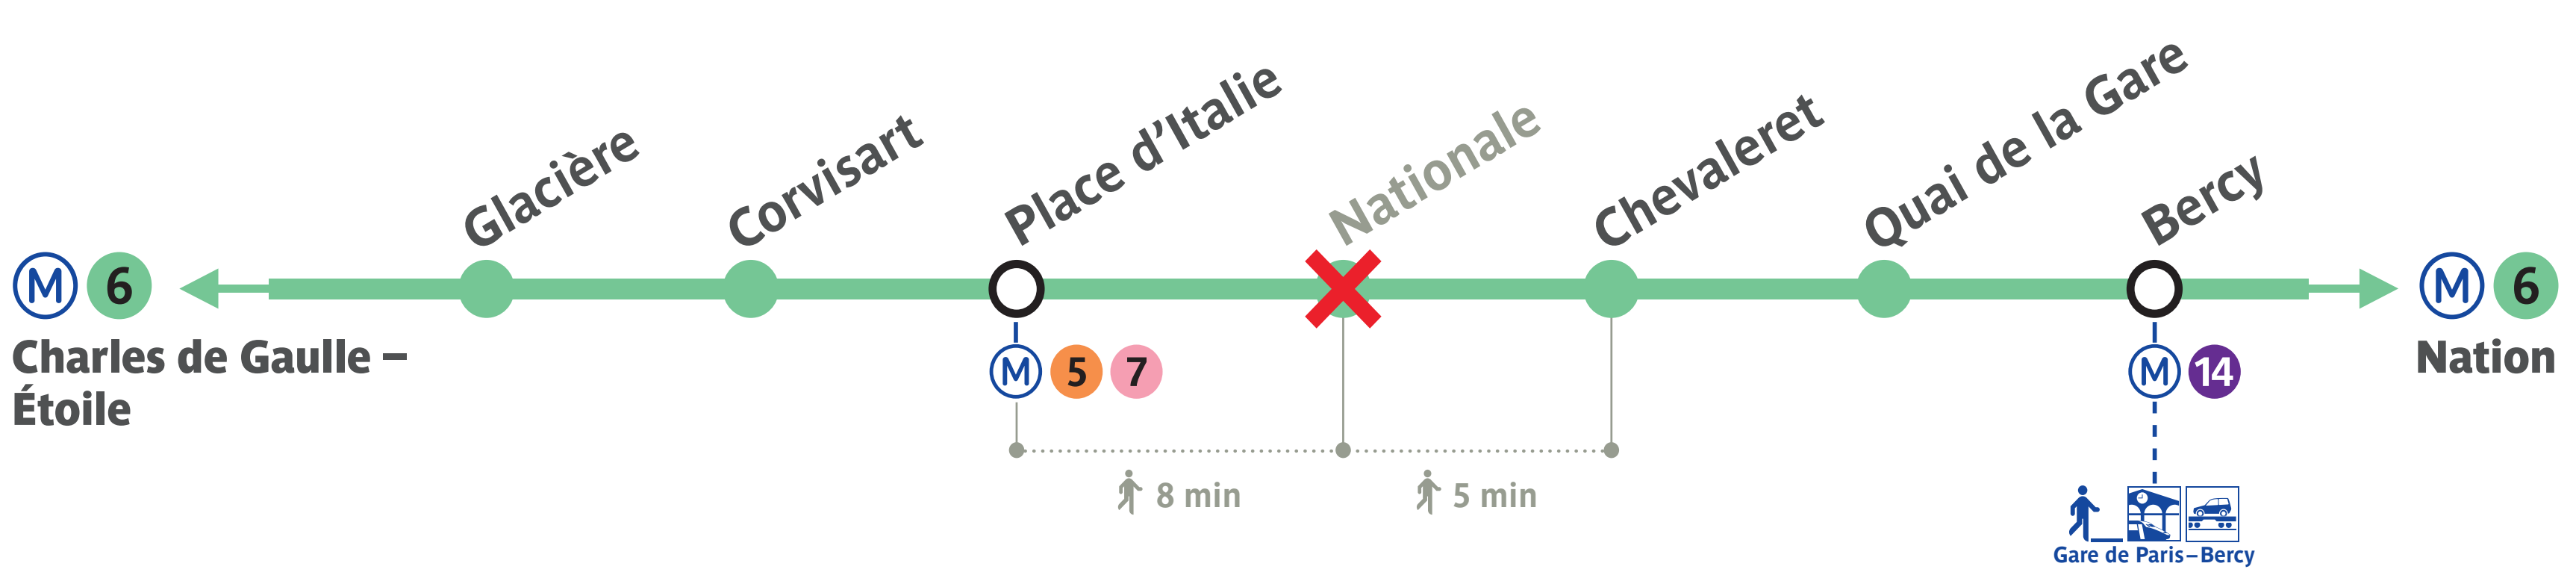

Nationale

La station est fermée
du samedi 29 mai au jeudi 26 août
inclus, puis, à partir de 22 h,
du 27 août au 15 octobre inclus.

Les trains de la ligne 6 ne marquent pas l'arrêt.

Pour anticiper votre déplacement et connaître votre temps de parcours,
consultez la recherche d'itinéraire sur ratp.fr.

	@ratp.fr	 34 24 <small>service gratuit + prix appel</small>	 @ClientsRATP	<small>Pour anticiper votre déplacement et connaître votre temps de parcours, consultez la recherche d'itinéraire sur ratp.fr</small>
	@iledefrance-mobilites.fr	 @IDFmobilités		