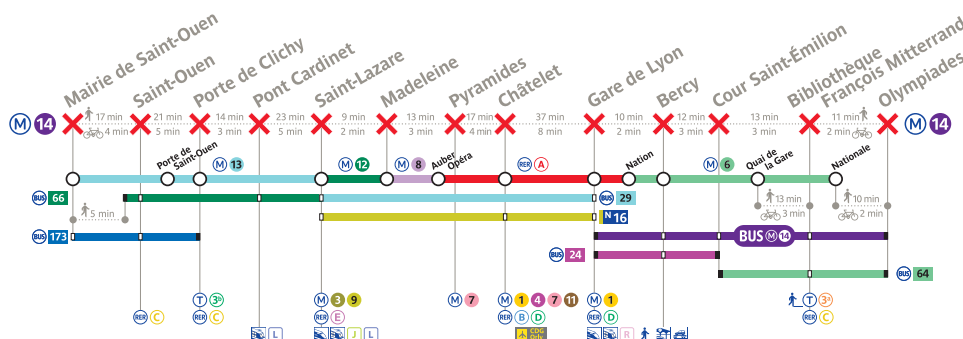

Prolongement d'Olympiades à Aéroport d'Orly de la ligne 14

la14plus14.fr

Grand Paris express

M 14 Ligne fermée

1. en totalité, dimanche 25 juillet jusqu'à 14h et samedi 21 août toute la journée
   - de Gare de Lyon à Olympiades, du dimanche 25 juillet à partir de 14h au dimanche 22 août inclus
2. Le trafic reprend normalement lundi 23 août

**dimanche 25 juillet
jusqu'à 14h
et samedi 21 août
toute la journée**