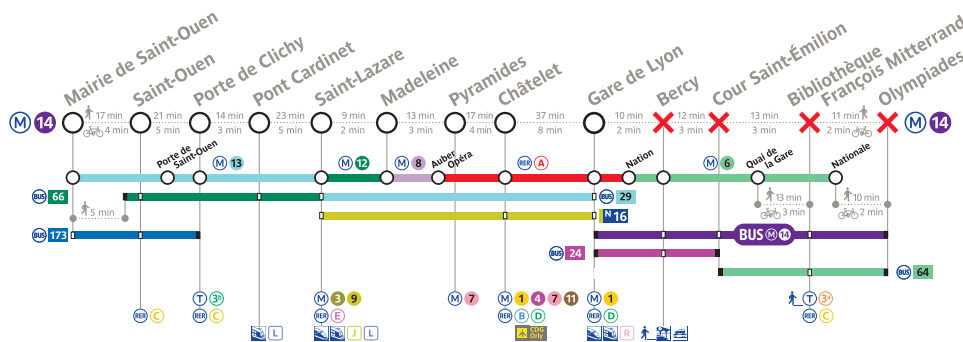

**du dimanche 25 juillet
à partir de 14h
au dimanche 22 août
inclus**