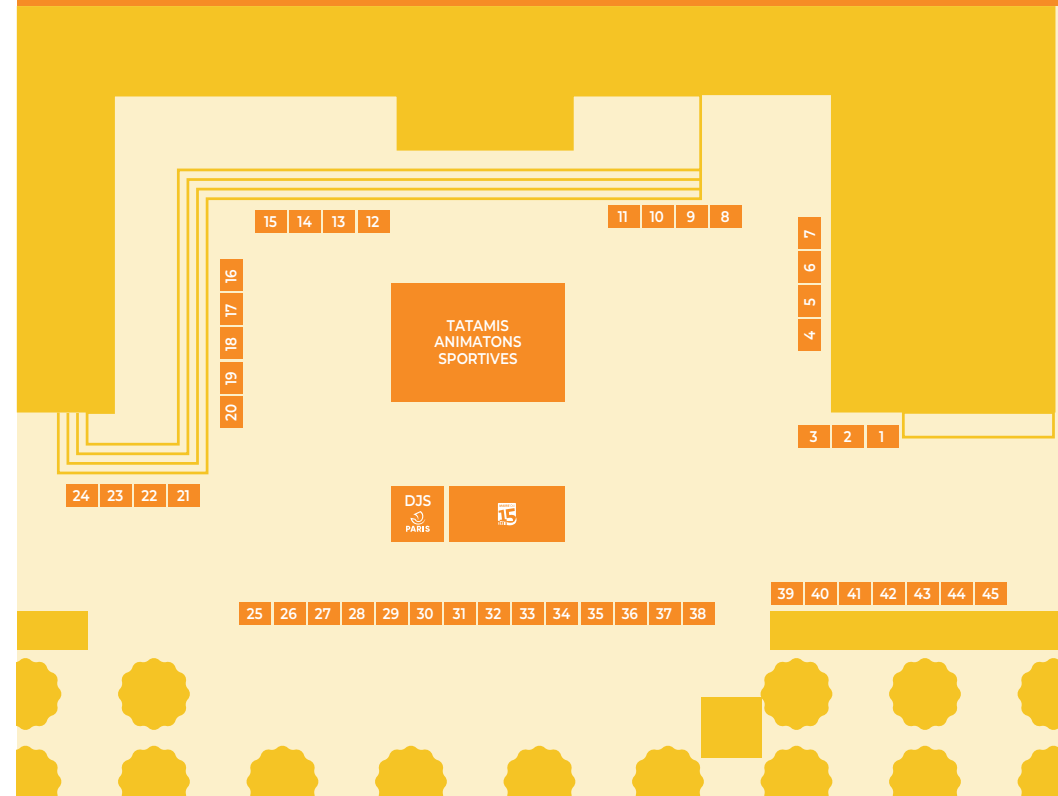

PLAN DU PARVIS DE LA MAIRIE DU 15^e