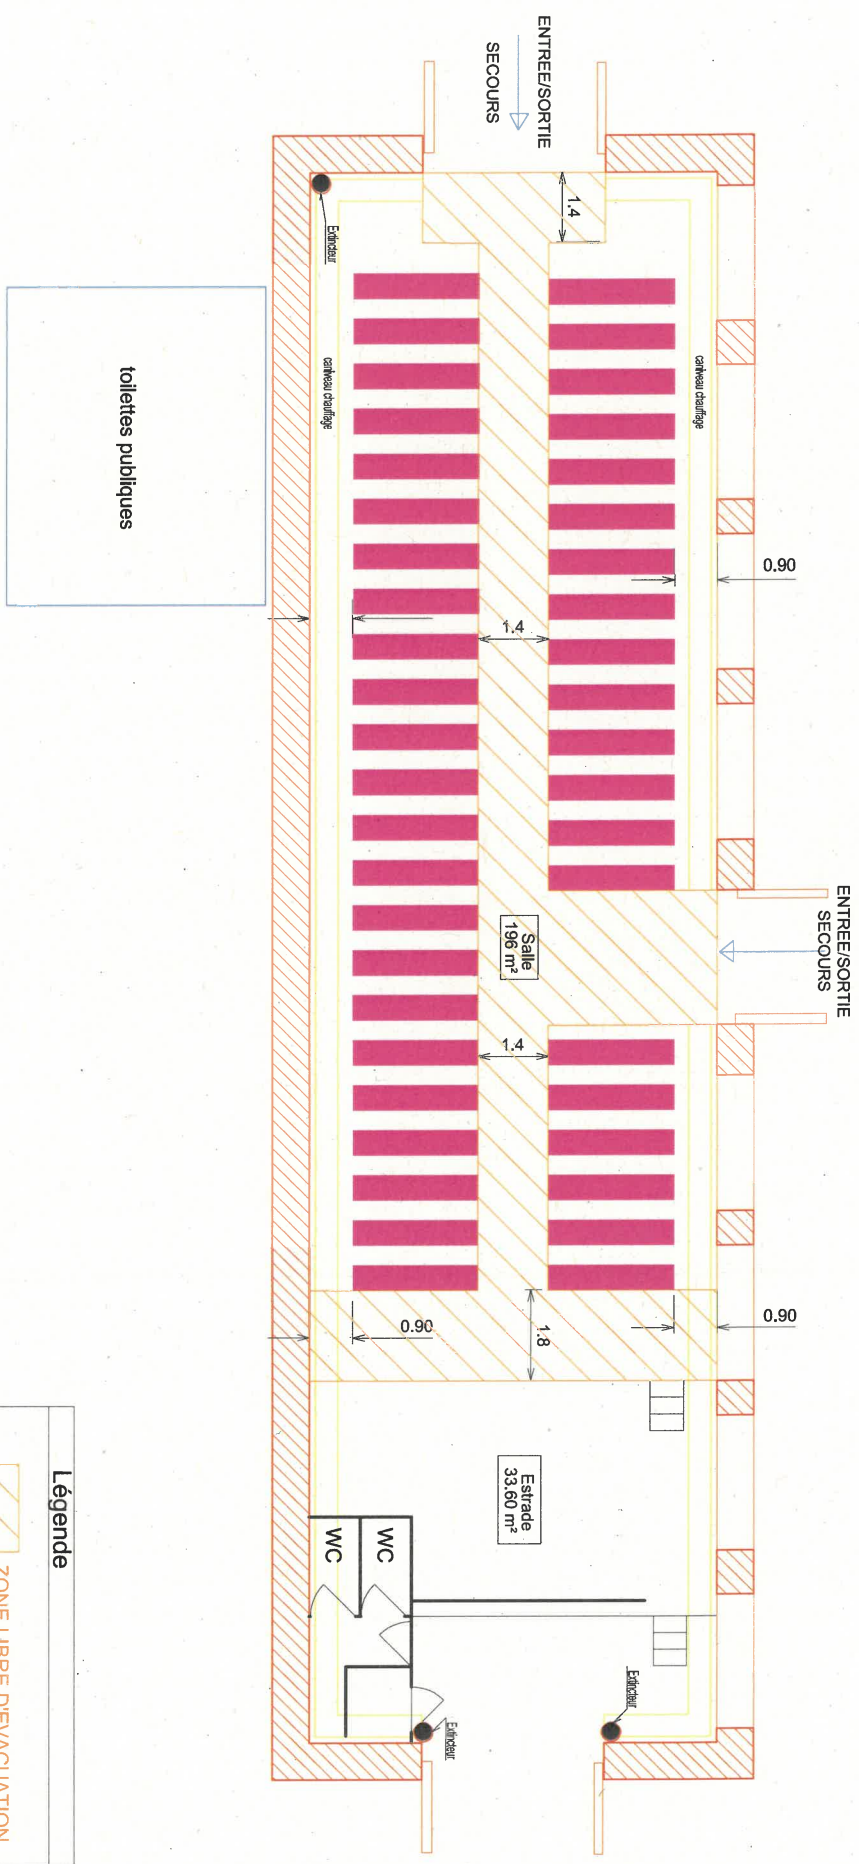

**L'ORANGERIE de BAGATELLE**  
 Normes de Sécurité d'évacuation  
 salle type L (salle de conférence, animation, spectacle)  
 avec la Disposition des Blocs Chaises

Type doc.:	Lot:	Phase:	Ech.:	Date:	Ind.:	Dess.:	Page:
Plan N°	11/06/2013	0	0	1/100	11/06/2013	0	0/0
Nom du fichier		Présentations		A3			
DIRECTION DES ESPACES VERTS ET DE L'ENVIRONNEMENT Service de l'arbre et des bois - Division du Bois de Boulogne - Avenue de l'Hippodrome 75016 Paris							
Lieux:				BAGATELLE - ORANGERIE Normes de Sécurité d'une salle type L (salle de conférence, animation, spectacle) Pour la Disposition des Blocs Chaises			