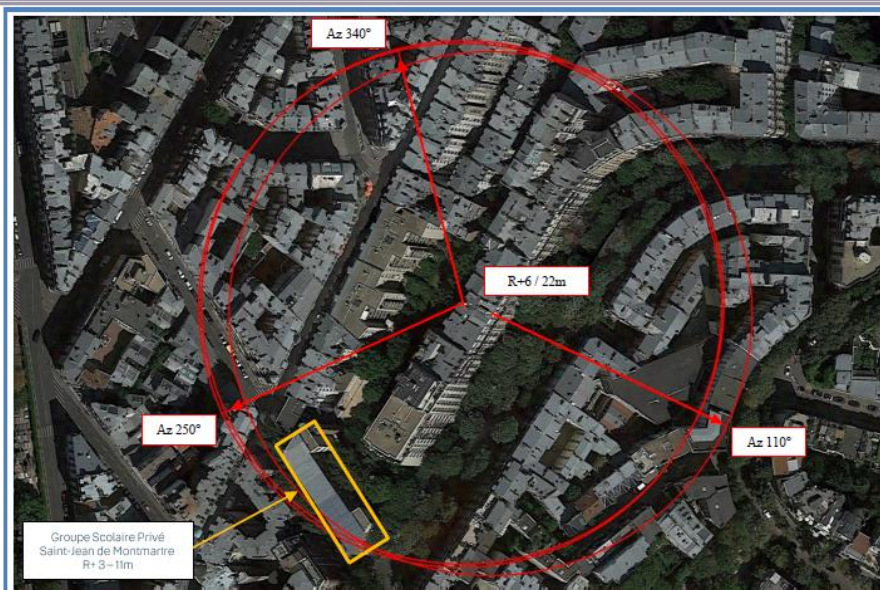

Carte du site au regard des établissements particuliers dans un rayon de 100m autour des antennes