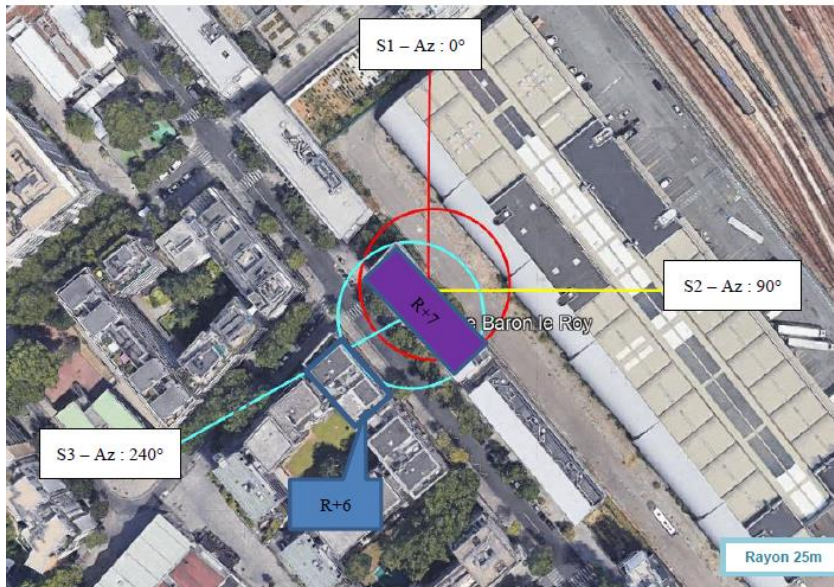

#### Informations générales :

Opérateur	Bouygues	Arrdt	12 <sup>eme</sup>
Nom de site		Numéro	T96086
Adresse du site	31, rue Baron Leroy	Hauteur	R+7 (25m)
Bailleur de l'immeuble	Paris habitat	Destination	Habitations
Type d'installation	Partage de la fréquence 2100 MHz 4G/5G.		
Complément d'info	3 antennes sur 3 azimuts		
Dossier soumis à Déclaration Préalable ou Permis de Construire ?			Non

#### Incidence visuelle

Description des antennes	Ce projet comprend : 3 antennes panneaux existantes azimuts 0°, 90° et 240°. (800/900/1800/2100/2600MHz).
Intégration antennaire	Aucune modification
Zone technique	Aucune modification

**Carte du site au regard des établissements particuliers  
dans un rayon de 100m autour des antennes**

Nom et type	Adresse	Hauteur	Situé dans le lobe principal de l'antenne émettrice* (Oui / Non)	Distance / antenne la plus proche	Estimation du niveau maximum de champ reçu, en V/m *
1 - LA MAISON DAGOBERT Crèche	59-61 rue des Pirogues de Bercy 75012 PARIS	R+8	Non	90 m	<1 V/m
2 - ECOLE Primaire Gerty Archimède	5 rue Gerty Archimède 75012 PARIS	R+2	Non	75 m	<1 V/m
3 - ECOLE Maternelle Lachambeaudie	2, place Lachambeaudie 75012 PARIS	R+2	Non	105 m	<1 V/m

**Carte du site au regard des hauteurs d'immeubles  
dans un rayon de 25m autour des antennes**