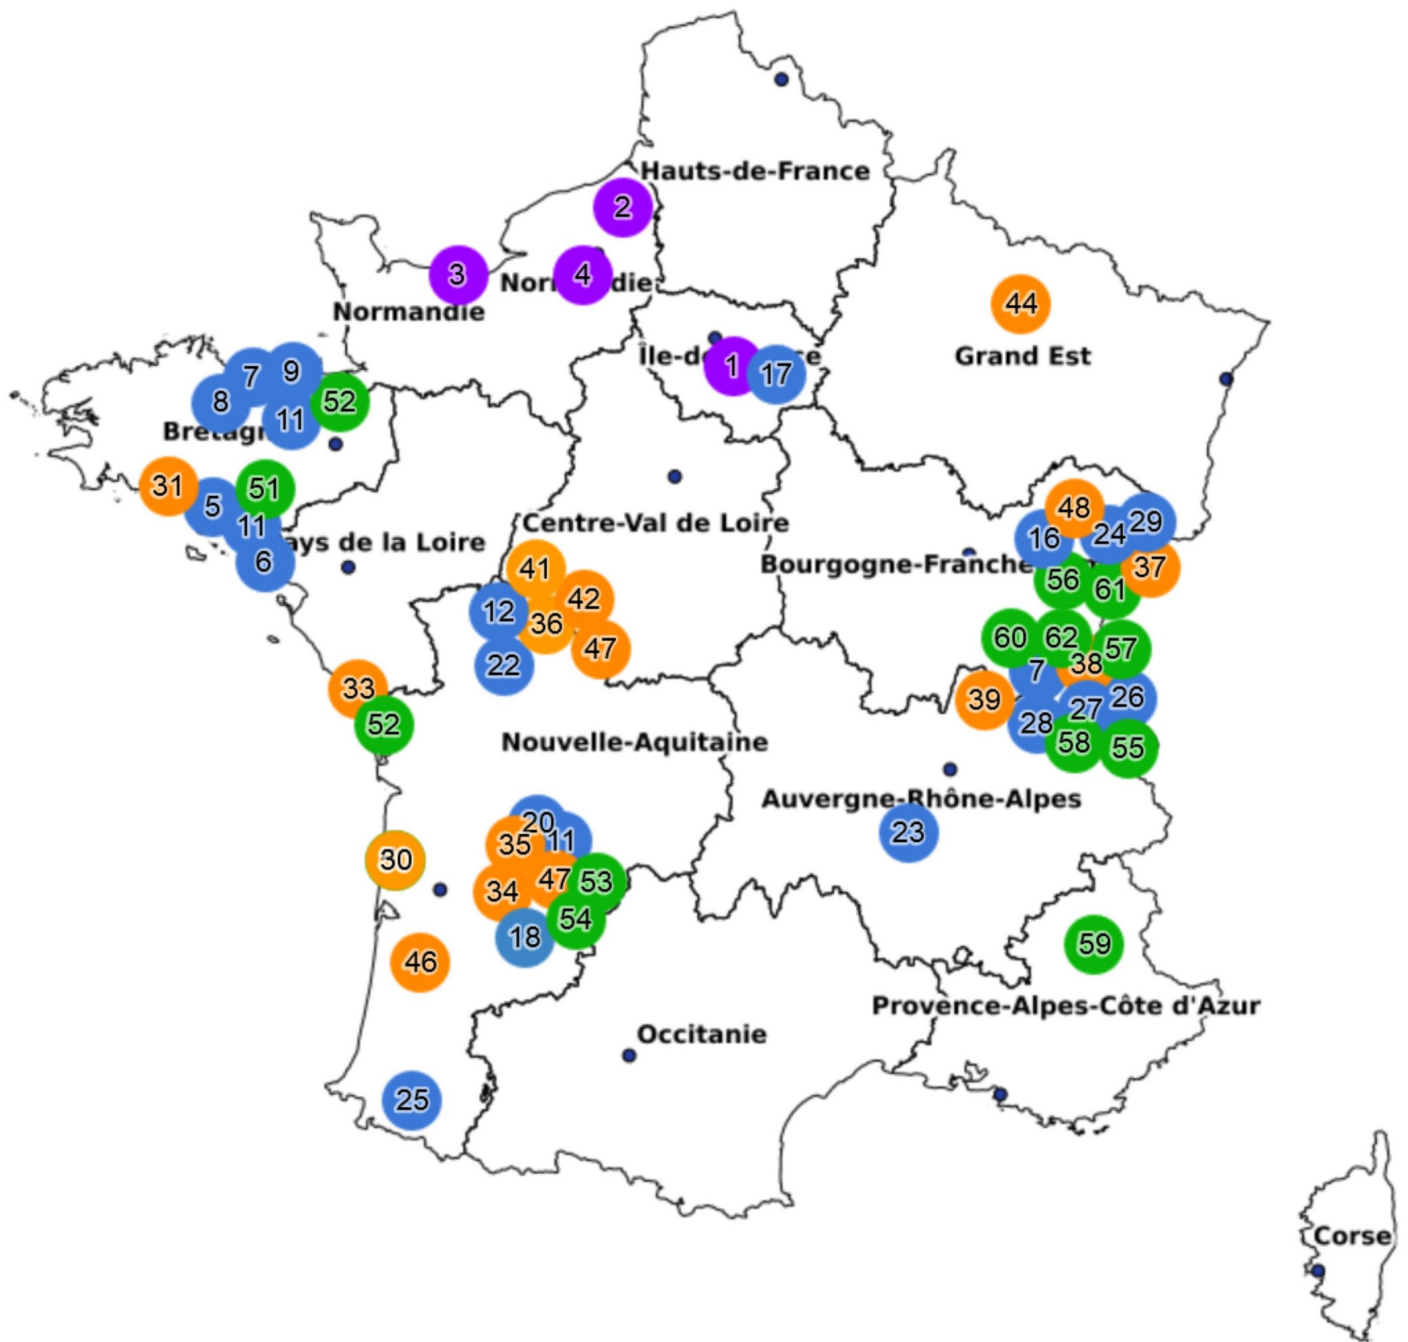

Tableaux des séjours proposés

N°	Intitulé séjours 11/13 ans	DÉPARTEMENT	Du 08/07 au 19/07	Du 20/07 au 29/07	Du 01/08 au 12/08	Du 16/08 au 26/08	Existe pour les 07/10 ou 14/16 ans Séjour n°
43	LA VIE DE ROBINSON JUNIOR	LOIRE	x	x			23
44	IMMERSION NATURE - Séjour itinérant	MEUSE	x	x	x	x	
45	AVENTURES ET JEUX	SARTHE	x	x	x		
46	AQUA'LAND - Séjour itinérant	LANDES	x	x		x	
47	MOTO, QUAD ET FUTUROSCOPE	VIENNE	x	x			
48	SPÉLÉOLOGIE	DOUBS	x	x	x	x	
49	SPORT MOUNTAIN	HAUTE SAVOIE	x	x			27

Séjours pour les 14/16 ans

N°	Intitulé séjours 14/16 ans	DÉPARTEMENT	Du 08/07 au 19/07	Du 20/07 au 29/07	Du 01/08 au 12/08	Du 16/08 au 26/08	Existe pour les 07/10 ou 11/13 ans Séjour n°
50	GLISSE ATLANTIQUE	GIRONDE	x	x	x	x	30
51	SURF ET OCÉAN	MORBIHAN	x	x	x		05/31
52	MISSION PHARE OUEST - Séjour itinérant	CHARENTE MARITIME ET VENDÉE	x	x			33
53	INFORMATIQUE MULTIMÉDIAS ET DRÔNES	LOT ET GARONNE	x	x	x	x	
54	LES RENDEZ-VOUS DES CAVALIERS	LOT ET GARONNE	x	x	x	x	
55	COCKTAIL FUN	HAUTE SAVOIE		x			
56	CANOË KAYAK	DOUBS	x	x	x	x	
57	AVENTURE MÉCANIQUE	JURA	x	x	x	x	
58	AVENTURE AUX SOMMETS	HAUTE SAVOIE	x	x	x	x	
59	ALP'FUN	ALPES DE HAUTES PROVENCES	x	x			
60	AVENTURE NATURE	JURA	x	x	x	x	28/39
61	PATRIMOINE CULINAIRE	DOUBS	x	x	x	x	
62	ÉVASION VIDÉO	JURA	x	x	x	x	

Carte des séjours