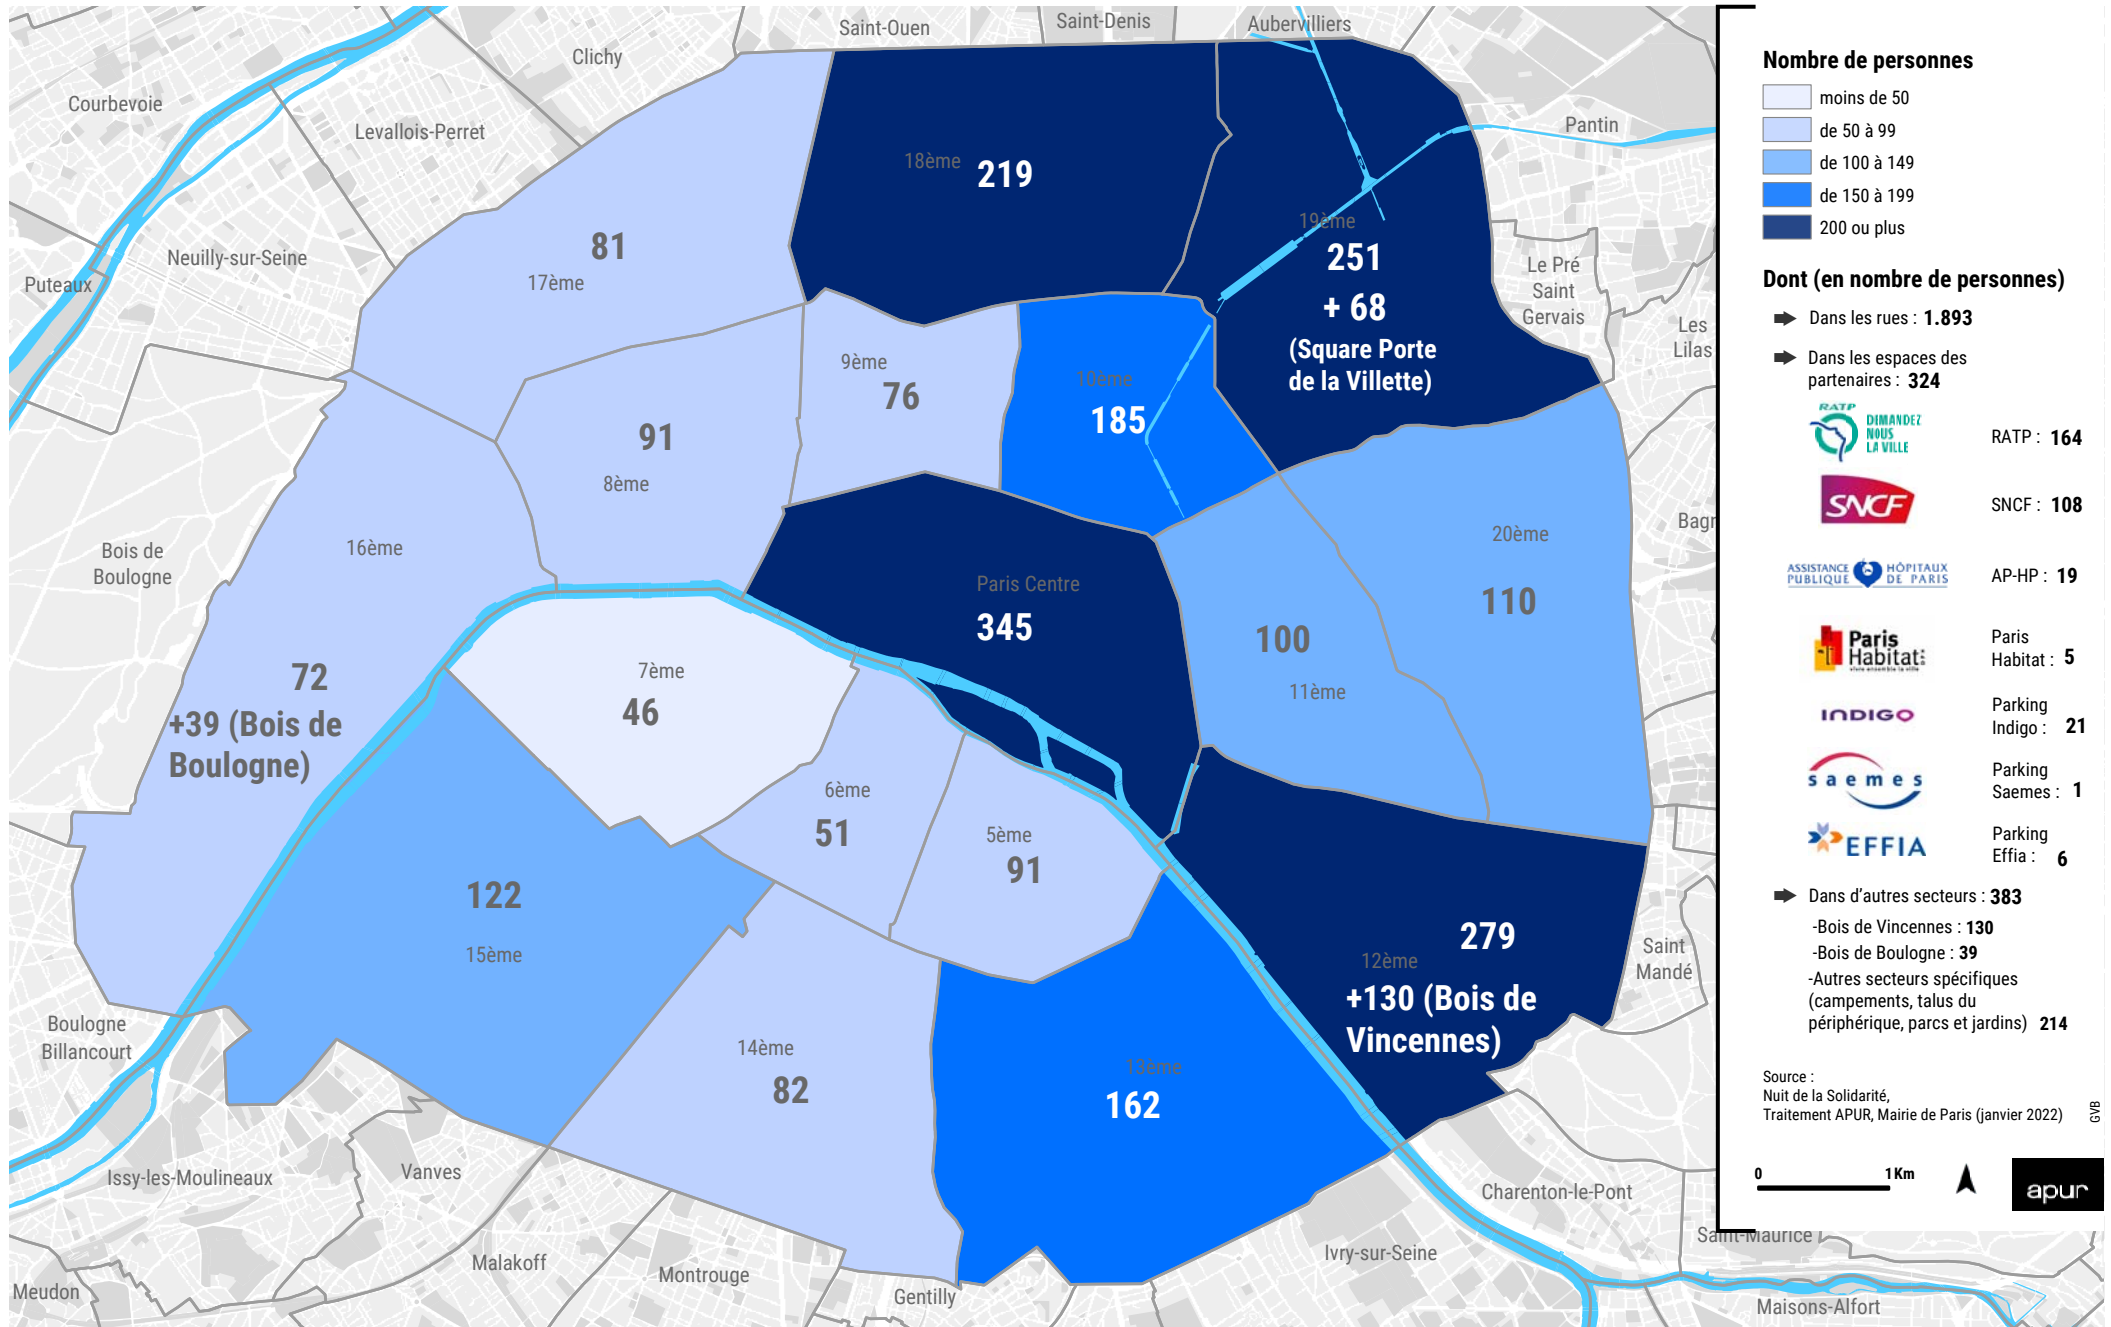

2.600 PERSONNES RENCONTRÉES LORS DE LA 5ÈME ÉDITION DE LA NUIT DE LA SOLIDARITÉ DU 20 AU 21 JANVIER 2022

District	Nombre de personnes
18ème	219
19ème	251 + 68 (Square Porte de la Vilette)
10ème	185
Paris Centre	345
12ème	279 + 130 (Bois de Vincennes)
13ème	162
15ème	122
11ème	100
20ème	110
8ème	91
5ème	91
9ème	76
17ème	81
16ème	72 + 39 (Bois de Boulogne)
7ème	46
14ème	82
6ème	51