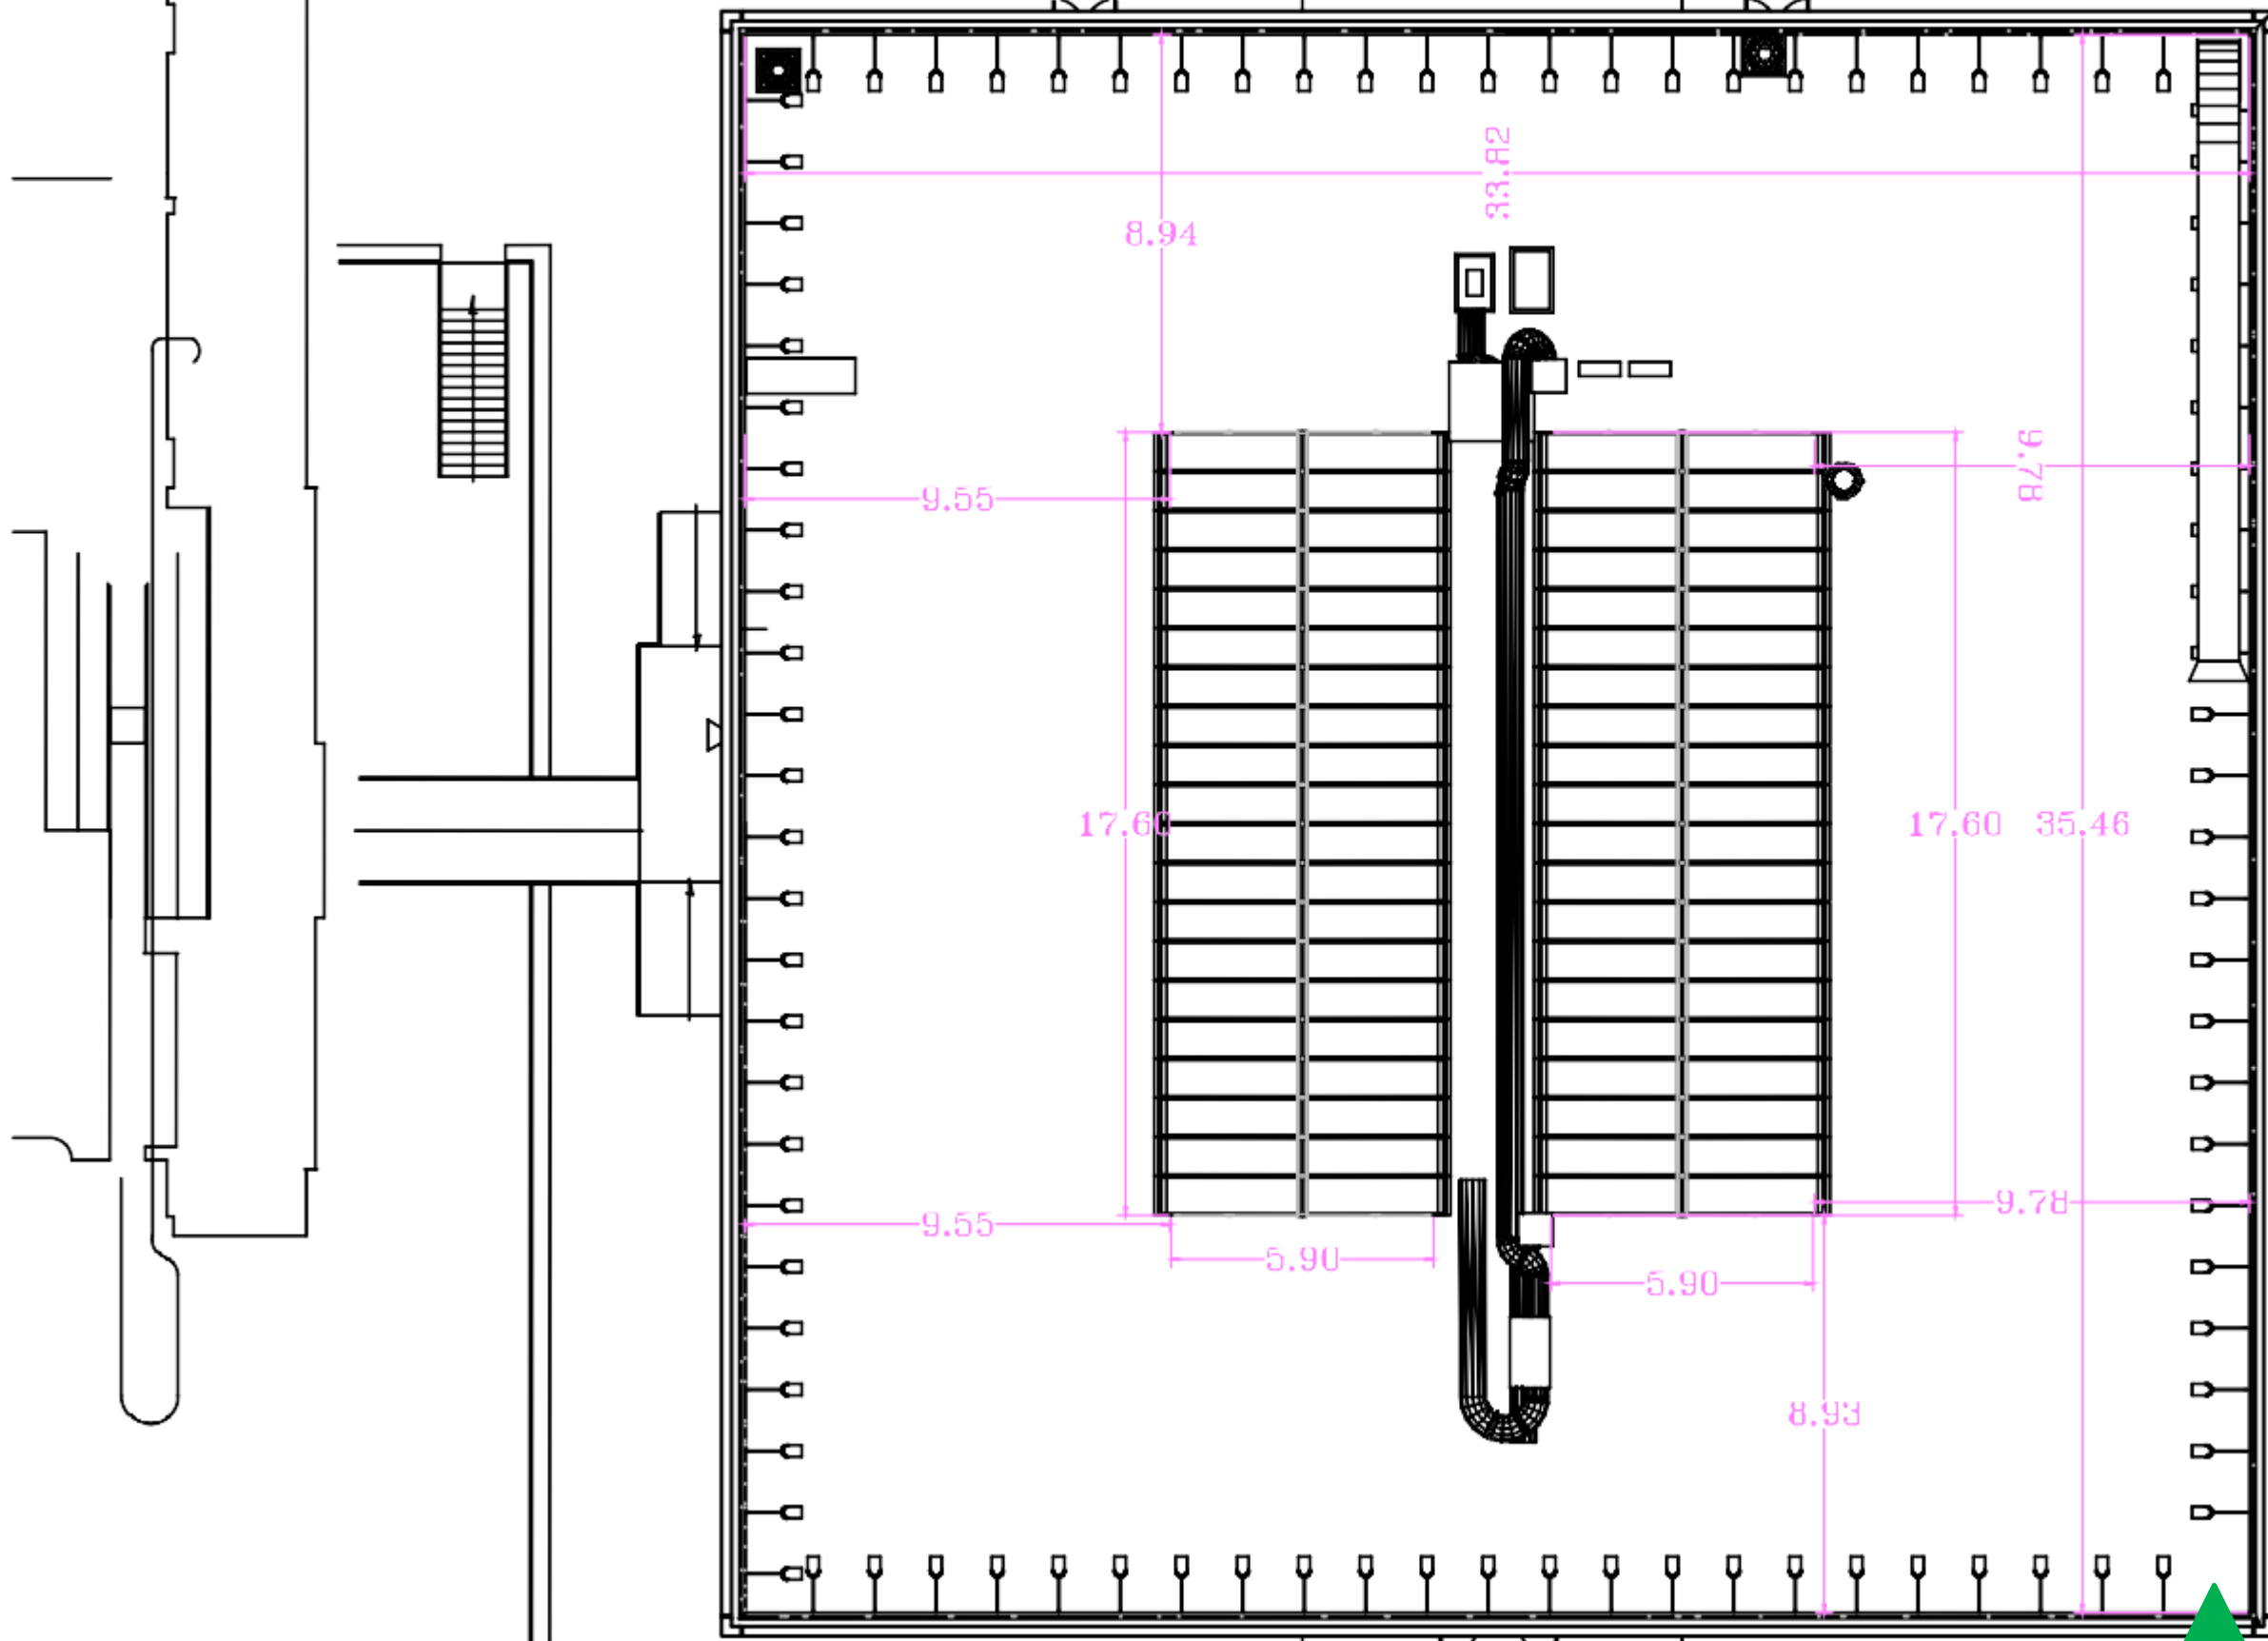

DIRECTION DU PATRIMCINE ET L'ARCHITECTURE

SABA  
4 rue Lobau PARIS 75004  
PLAN DE LA TERRASSE

1 UP