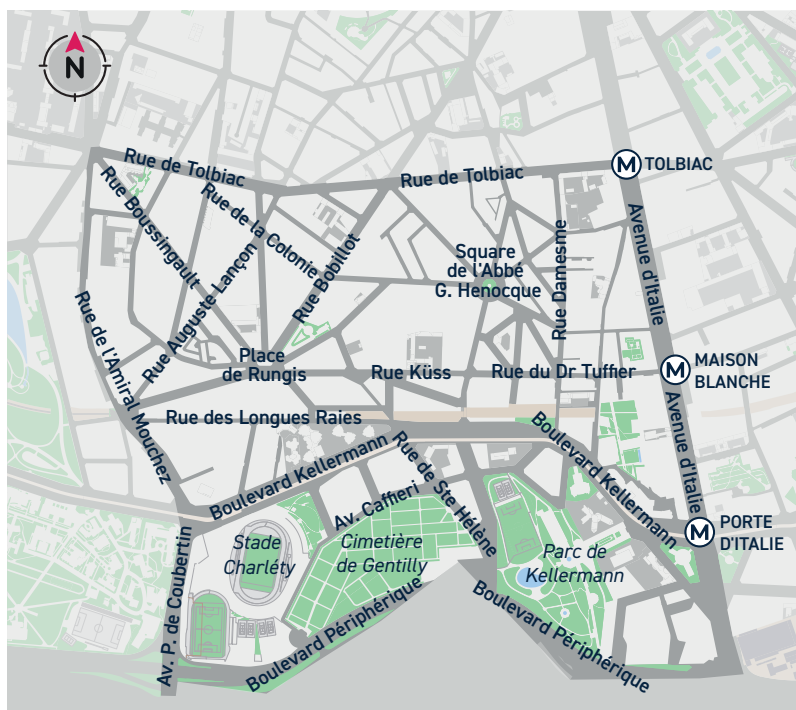

Quelques éléments du diagnostic

• Végétalisation

Le quartier Peupliers - Rungis est doté de nombreux espaces verts, 11 au total, de surfaces variables, et principalement répartis au sud du quartier.

Cependant, au cœur du quartier, peu de rues bénéficient d'alignements d'arbres.

La végétalisation de l'espace public pourrait ainsi être améliorée à travers la plantation d'arbres ou encore l'aménagement de jardinières !

• Déplacements

Le quartier Peupliers - Rungis est entouré de grands axes majeurs et est moins fréquenté à l'intérieur. De nombreuses rues telles que les rues des Peupliers et Küss sont néanmoins utilisées comme des raccourcis pour un certain nombre d'automobilistes.

Le quartier accueille également de nombreuses écoles et bénéficie d'une rue aux écoles, la rue de la Providence. Nous avons initié un premier aménagement à l'été 2021 dans cette rue qui permet de mieux comprendre le programme.

Plusieurs axes sont également inscrits au Plan Vélo de la Ville de Paris 2021-2026, notamment la création d'un aménagement cyclable rue de l'Amiral Mouchez.

LE QUARTIER PEUPLIERS - RUNGIS

Retrouvez prochainement sur mairie13.paris.fr, paris.fr et idee.paris :

- les informations pour participer à la réunion de lancement
- les différents moyens pour donner votre avis et faire part de vos idées
- le diagnostic sur le quartier Peupliers-Rungis

Contacts

POUR TOUTE QUESTION, CONTACTEZ NOUS :
EMBELLIR13@PARIS.FR

VILLE DE PARIS
DIRECTION DE LA VOIRIE ET DES DÉPLACEMENTS
SECTION TERRITORIALE DE VOIRIE SUD EST
205, RUE DE BERCY, 75012 PARIS
TEL : 01.44.87.43.00

LA VIE DONT ON A ENVIE, ON VA LA FAIRE ICI.