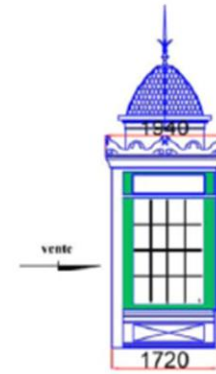

Annexe 2.2 : Emplacement : 12 place de la République Paris 10<sup>ème</sup>  
Plan d'implantation et fiche technique du kiosque hors presse

3127  
FACADE AVANT

3127  
FACADE ARRIERE

1940  
FACADE DROITE

1940  
FACADE GAUCHE