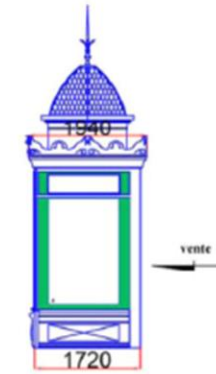

Annexe 2.2 : Emplacement : 12 place de la République Paris 10<sup>ème</sup>  
Plan d'implantation et fiche technique du kiosque hors presse

3127  
FACADE AVANT

3127  
FACADE ARRIERE

1940  
FACADE DROITE

1940  
FACADE GAUCHE