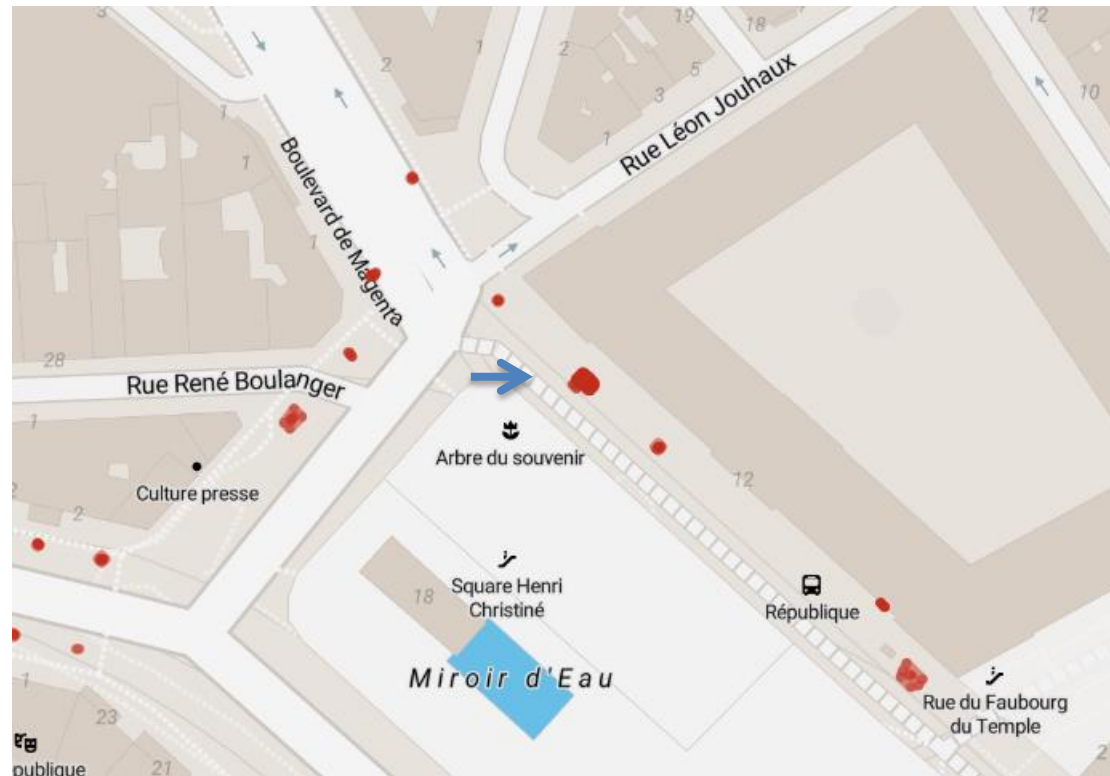

Appel à propositions pour 1 emplacement commercial destiné à une exploitation économique sur le domaine public de la Ville de Paris pour une activité de réparation de vélos dans un kiosque, propriété de la ville de Paris

Annexe 2.2 : Emplacement : 12 place de la République Paris 10<sup>ème</sup>  
Plan d'implantation et fiche technique du kiosque hors presse

3127  
FACADE AVANT

3127  
FACADE ARRIERE

1940  
FACADE DROITE

1940  
FACADE GAUCHE