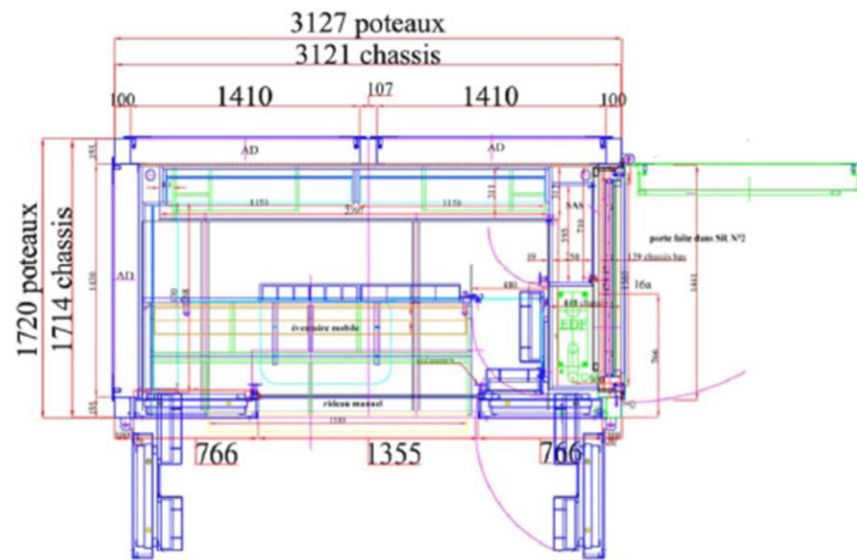

Annexe 2.2 : Emplacement : 12 place de la République Paris 10<sup>ème</sup>  
Plan d'implantation et fiche technique du kiosque hors presse

3127  
FACADE AVANT

3127  
FACADE ARRIERE

1940  
FACADE DROITE

1940  
FACADE GAUCHE