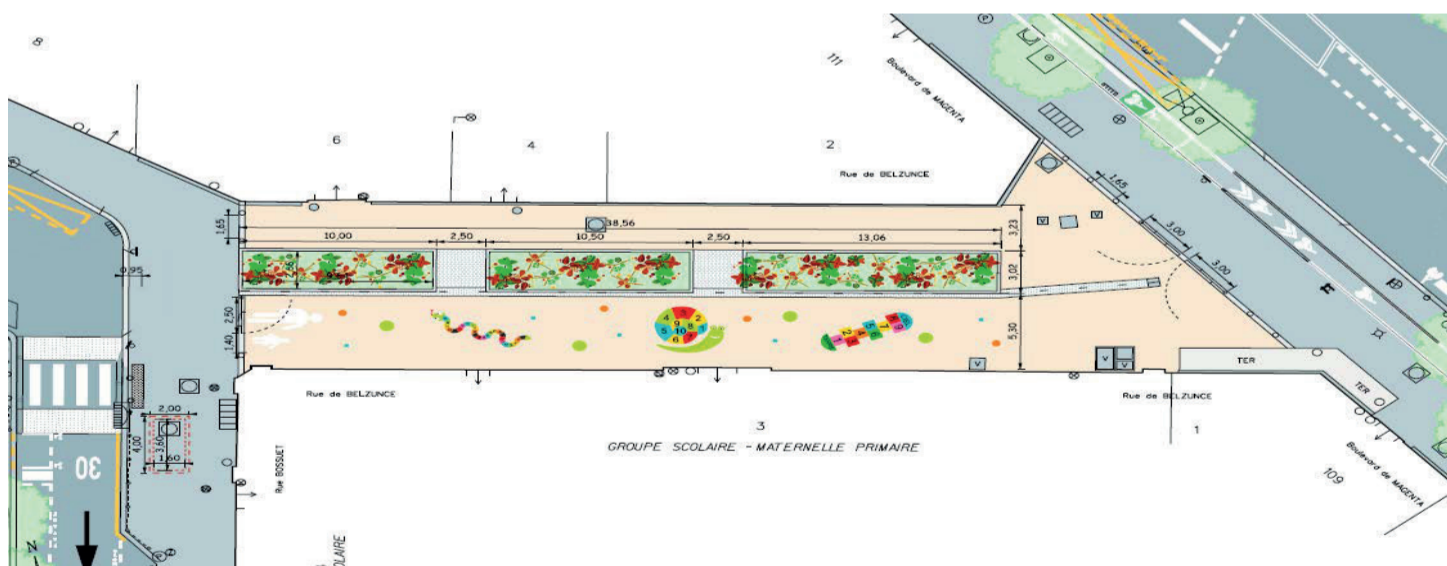

TRAVAUX RUE DE BELZUNCE

Quoi ?

« Rue aux écoles ». Travaux de piétonnisation et de végétalisation de la voie.

Où ?

Rue de Belzunce (de la rue Bossuet au boulevard de Magenta).

Quand ?

Du 19 avril à fin août 2022.

Comment ?

⚠ Pour la rentrée scolaire 2022, nous aménageons une rue aux écoles face à l'école polyvalente Belzunce.

⚠ La piétonnisation temporaire mise en place à la rentrée scolaire 2021 sera ainsi pérennisée au travers du réaménagement complet de la voie, réalisé de façade à façade avec création de jardinières enterrées et marquage ludique.

⚠ Les travaux principaux de gros œuvre seront réalisés sur la période estivale. Plusieurs travaux préparatoires seront néanmoins réalisés d'ici à juillet afin de pouvoir respecter la date de livraison annoncée.

⚠ Les plantations seront réalisées ultérieurement à la date de livraison, afin de respecter le cycle de vie des végétaux.

Les impacts :

- ⚠ Travail en phases.
- ⚠ Fermetures ponctuelles de rues.

Contacts RÉALISATION

VILLE DE PARIS
DIRECTION DE LA VOIRIE ET DES DÉPLACEMENTS
SECTION TERRITORIALE DE VOIRIE - CENTRE
31 RUE MAUCONSEIL, PARIS 1ER
TÉL. 01 44 76 65 00

ENTREPRISES

DUBRAC / EUROVIA / AXIMUM / CIELIS / ENEDIS / BOTANICA /
SETHA

**Plus d'infos
sur chantiers.paris.fr
et au 3975***

*SERVICE GRATUIT + LE PRIX NORMAL DE L'APPEL

PATIENCE ON EMBELLIT VOTRE QUARTIER