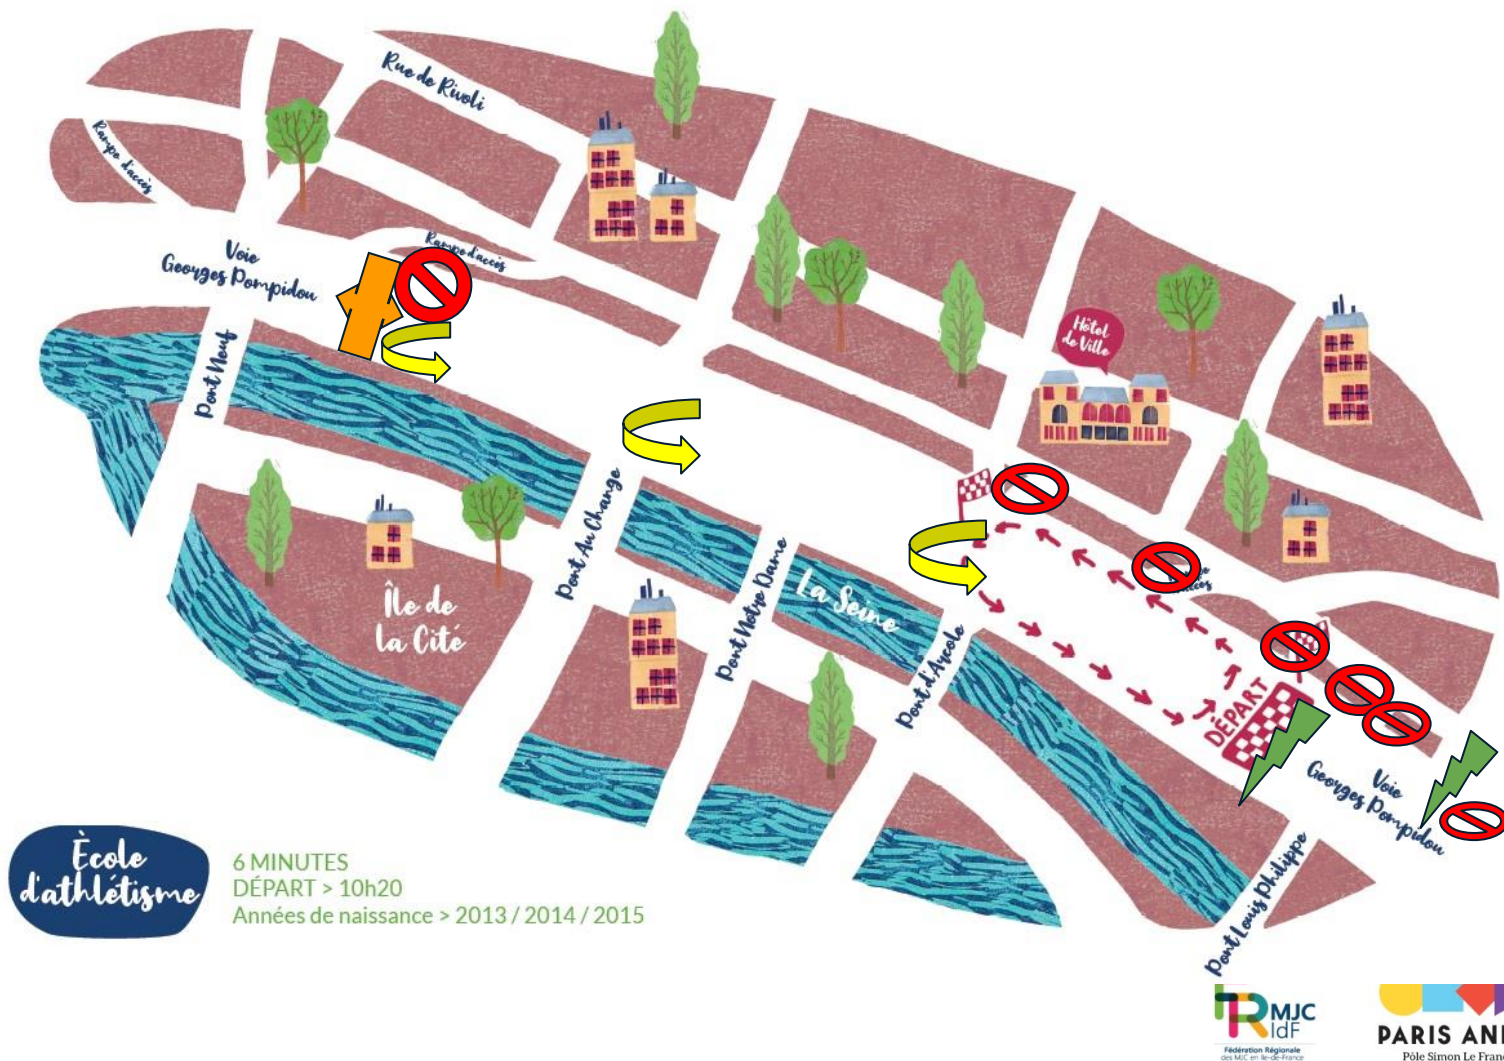

Réunion d'information sur
Les Foulées de Paris Centre
à destination des bénévoles de l'événement

Mercredi 20 avril 2022 – 19h

Un événement familial et convivial

- Une journée qui regroupe les familles de Paris Centre sur les Berges de Seine
- 7 courses organisées pour tous les âges à partir de 4 ans
- Après l'effort, la proclamation des résultats et un banquet participatif sur la Place Baudoyer

Plan de barriérage

Barriérage des accès
par les quais hauts 

Délimitation de
la zone tampon 

Fin du parcours 

Demi-tours 

Accès coureurs et familles

Les participants (coureurs et leurs familles) accèdent à la zone de course :

- par la rampe située au niveau du pont Louis-Philippe
- par la passerelle qui part du Quai de l'Hôtel de Ville

Ce sera notre rôle d'indiquer les accès à la zone « départ/arrivée »

La zone Tampon

Les
foulées
de Paris
Centre 2022

De part et d'autre du Pont Louis-Philippe se tiendront des animations en parallèle des courses.

Faire savoir au public qu'il ne doit pas entrer dans la zone tampon.

Indiquer si besoin que l'accès au café et aux toilettes est maintenu.