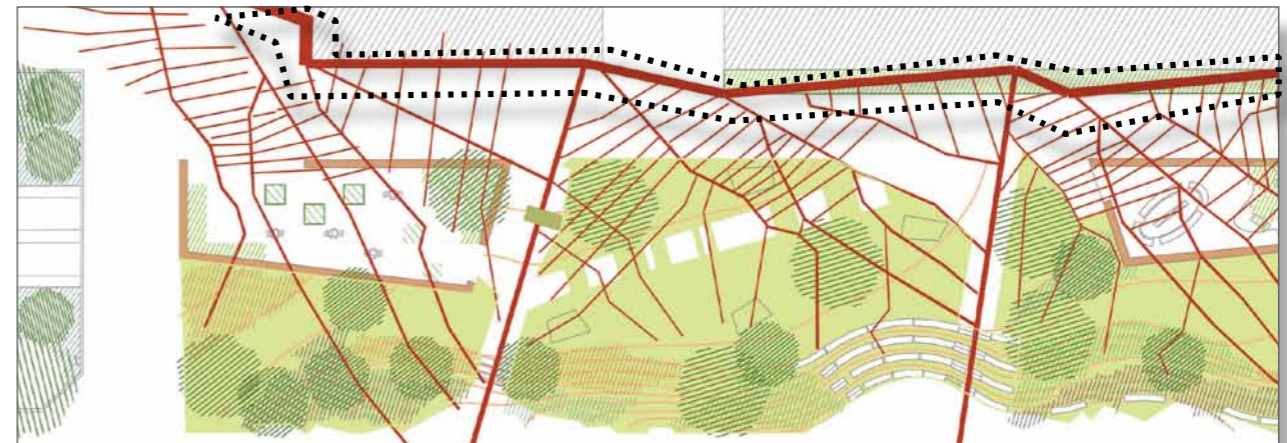


BILAN DES PLANTATIONS ET ABATTAGES

BILAN DES PLANTATIONS

	Arbres existants	Arbres enlevés	Arbres conservés	Arbres plantés	Total après projet	Bilan
Bilan des arbres	105 (hors trouée de la petite ceinture)	72	33	113	146	+ 41

LEGENDE

-  Arbres conservés
-  Arbres supprimés pour le projet
-  Arbres plantés pour le projet
-  Abattage RIVP

LE TRAITEMENT MINERAL

SE PROMENER SUR L'AILE D'UNE CHAUVE-SOURIS

ANATOMIE D'UN CALEPINAGE

LE TAPIS VERT - UNE FUSION ENTRE ESPACE MINERALE ET VEGETALE

LES RUES - PARCS

PLANCHE D'ESSAIE

PLANCHE D'ESSAIE

LE MOBILIER

BANCS / MURETS JARDIN

ASSISES RUE DES ARBUSTES

BANCS JARDINS

Area - ATLANTIQUE

RUE DES MARINIERS

- Plantations
- Aménagement des trottoirs et de la voirie

Ilot des Mariniers

LA CONCERTATION

POUR CONTINUER NOTRE CHEMIN ENSEMBLE

DES SALONS POUR ACCUEILLIR TOUTES SORTES D'ACTIVITÉS DE PLEIN-AIR