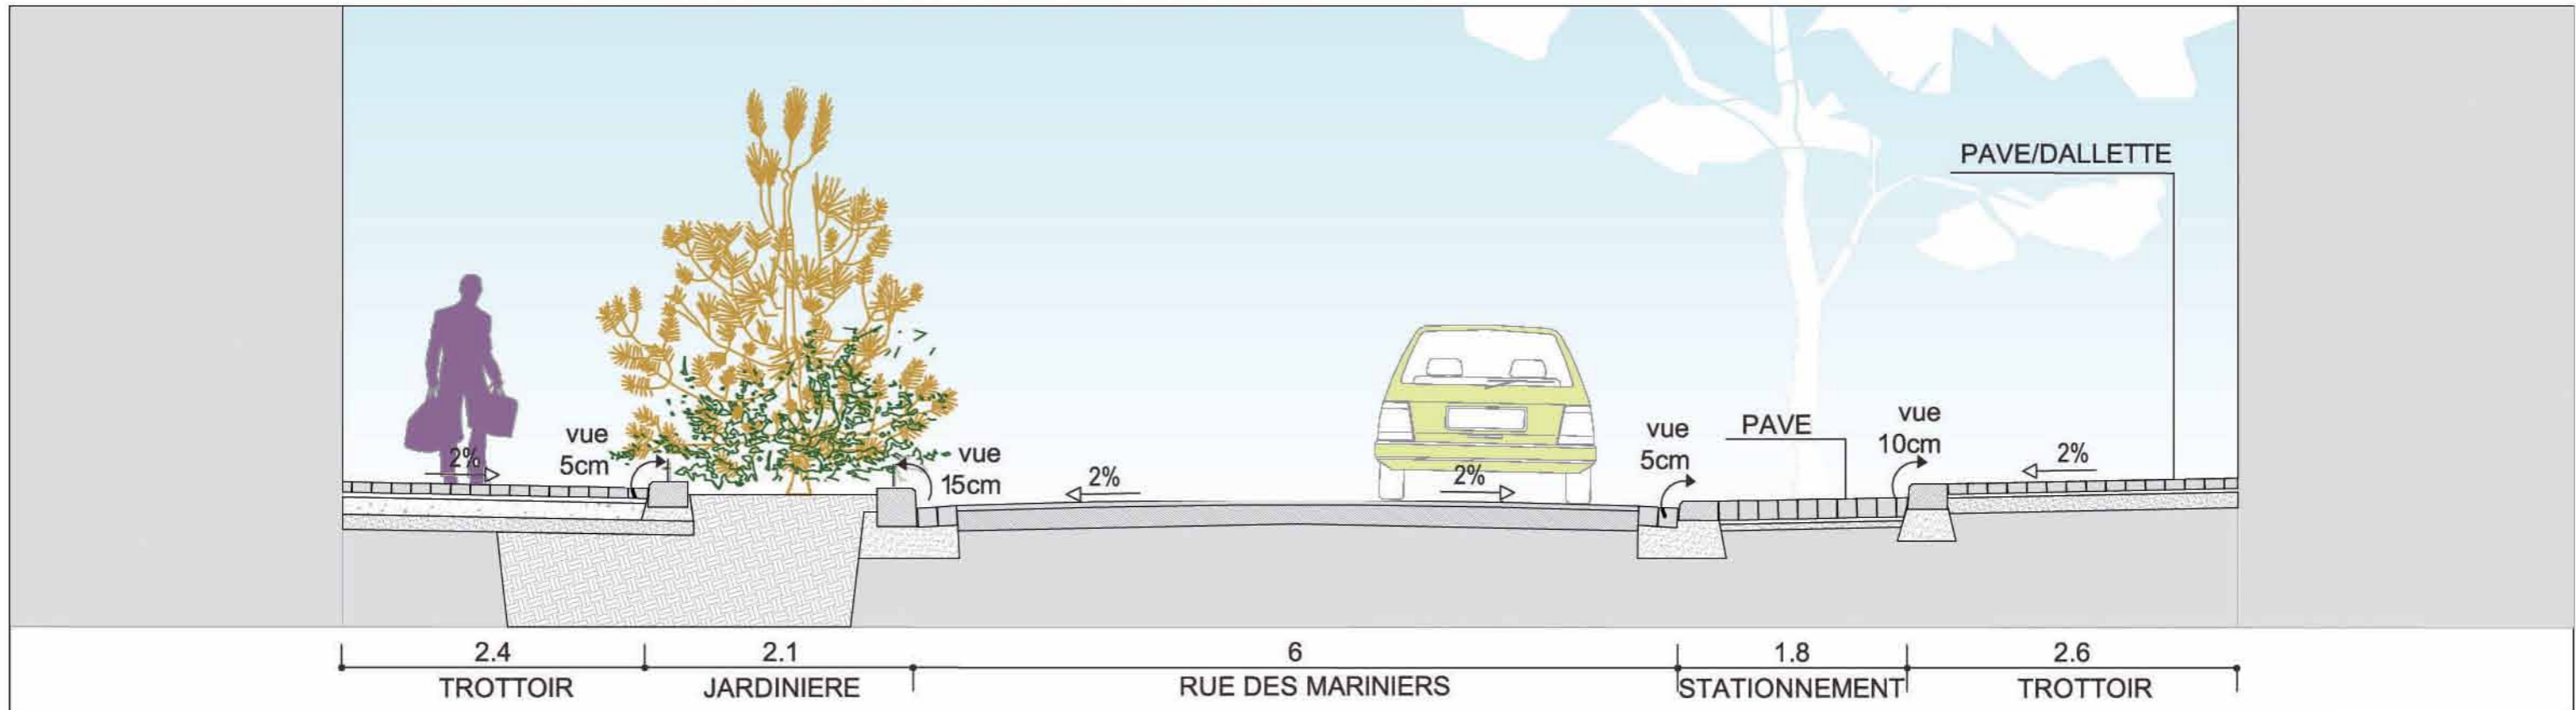

LEGENDE

-  Arbres conservés
-  Arbres supprimés pour le projet
-  Arbres plantés pour le projet
-  Abattage RIVP

LE TRAITEMENT MINERAL

SE PROMENER SUR L'AILE D'UNE CHAUVE-SOURIS

ANATOMIE D'UN CALEPINAGE

LE TAPIS VERT - UNE FUSION ENTRE ESPACE MINERALE ET VEGETALE

LES RUES - PARCS

PLANCHE D'ESSAIE

PLANCHE D'ESSAIE

LE MOBILIER

BANCS / MURETS JARDIN

ASSISES RUE DES ARBUSTES

BANCS JARDINS

Area - ATLANTIQUE