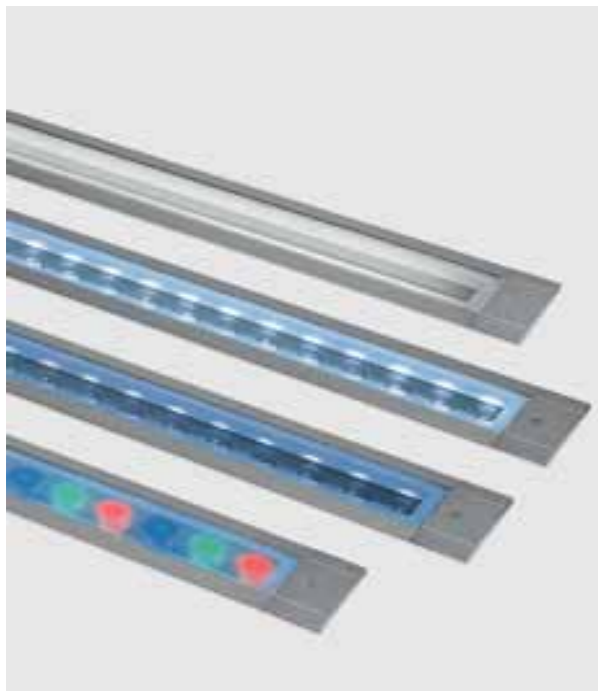

MISE EN LUMIÈRE DES SALONS

IGUZZINI - LINEALUCE