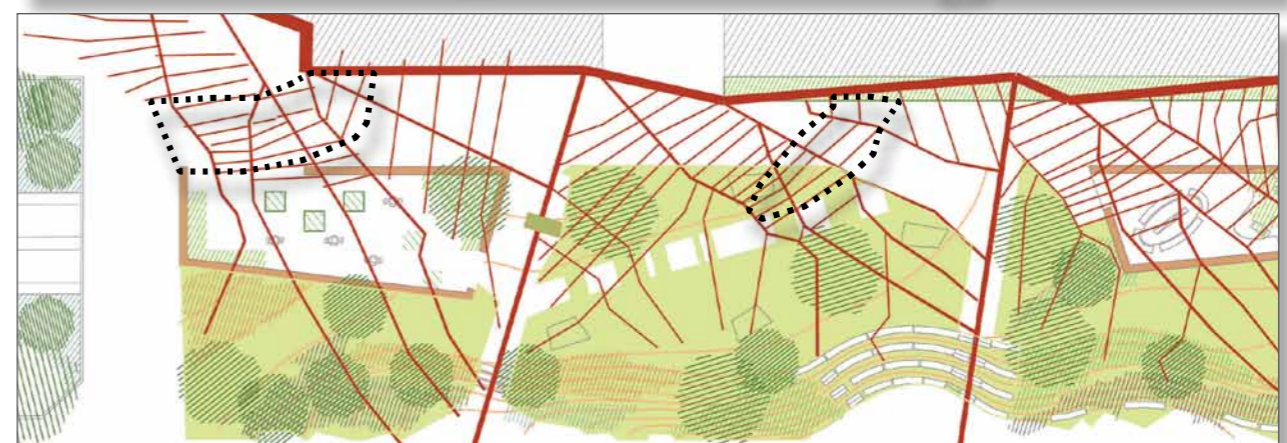


BILAN DES PLANTATIONS ET ABATTAGES

BILAN DES PLANTATIONS

	Arbres existants	Arbres enlevés	Arbres conservés	Arbres plantés	Total après projet	Bilan
Bilan des arbres	105 (hors trouée de la petite ceinture)	72	33	113	146	+ 41

LEGENDE

-  Arbres conservés
-  Arbres supprimés pour le projet
-  Arbres plantés pour le projet
-  Abattage RIVP

LE TRAITEMENT MINERAL

SE PROMENER SUR L'AILE D'UNE CHAUVE-SOURIS

ANATOMIE D'UN CALEPINAGE

LE TAPIS VERT - UNE FUSION ENTRE ESPACE MINERALE ET VEGETALE

LES RUES - PARCS

PLANCHE D'ESSAIE

PLANCHE D'ESSAIE

LE MOBILIER

BANCS / MURETS JARDIN

ASSISES RUE DES ARBUSTES

BANCS JARDINS

Area - ATLANTIQUE

Vue 3D du nouveau quartier :
Les salons

nouveau QUARTIER BROUSSAIS

- LE NOUVEAU COEUR DE BROUSSAIS
- LE TAPIS VERT
- LES SALONS : PRÉSENTATION ET CONCERTATION**
- LES RUES-PARCS
- LE PARVIS

CONCERTATION

BROUSSAIS, le nouveau quartier du 14ème