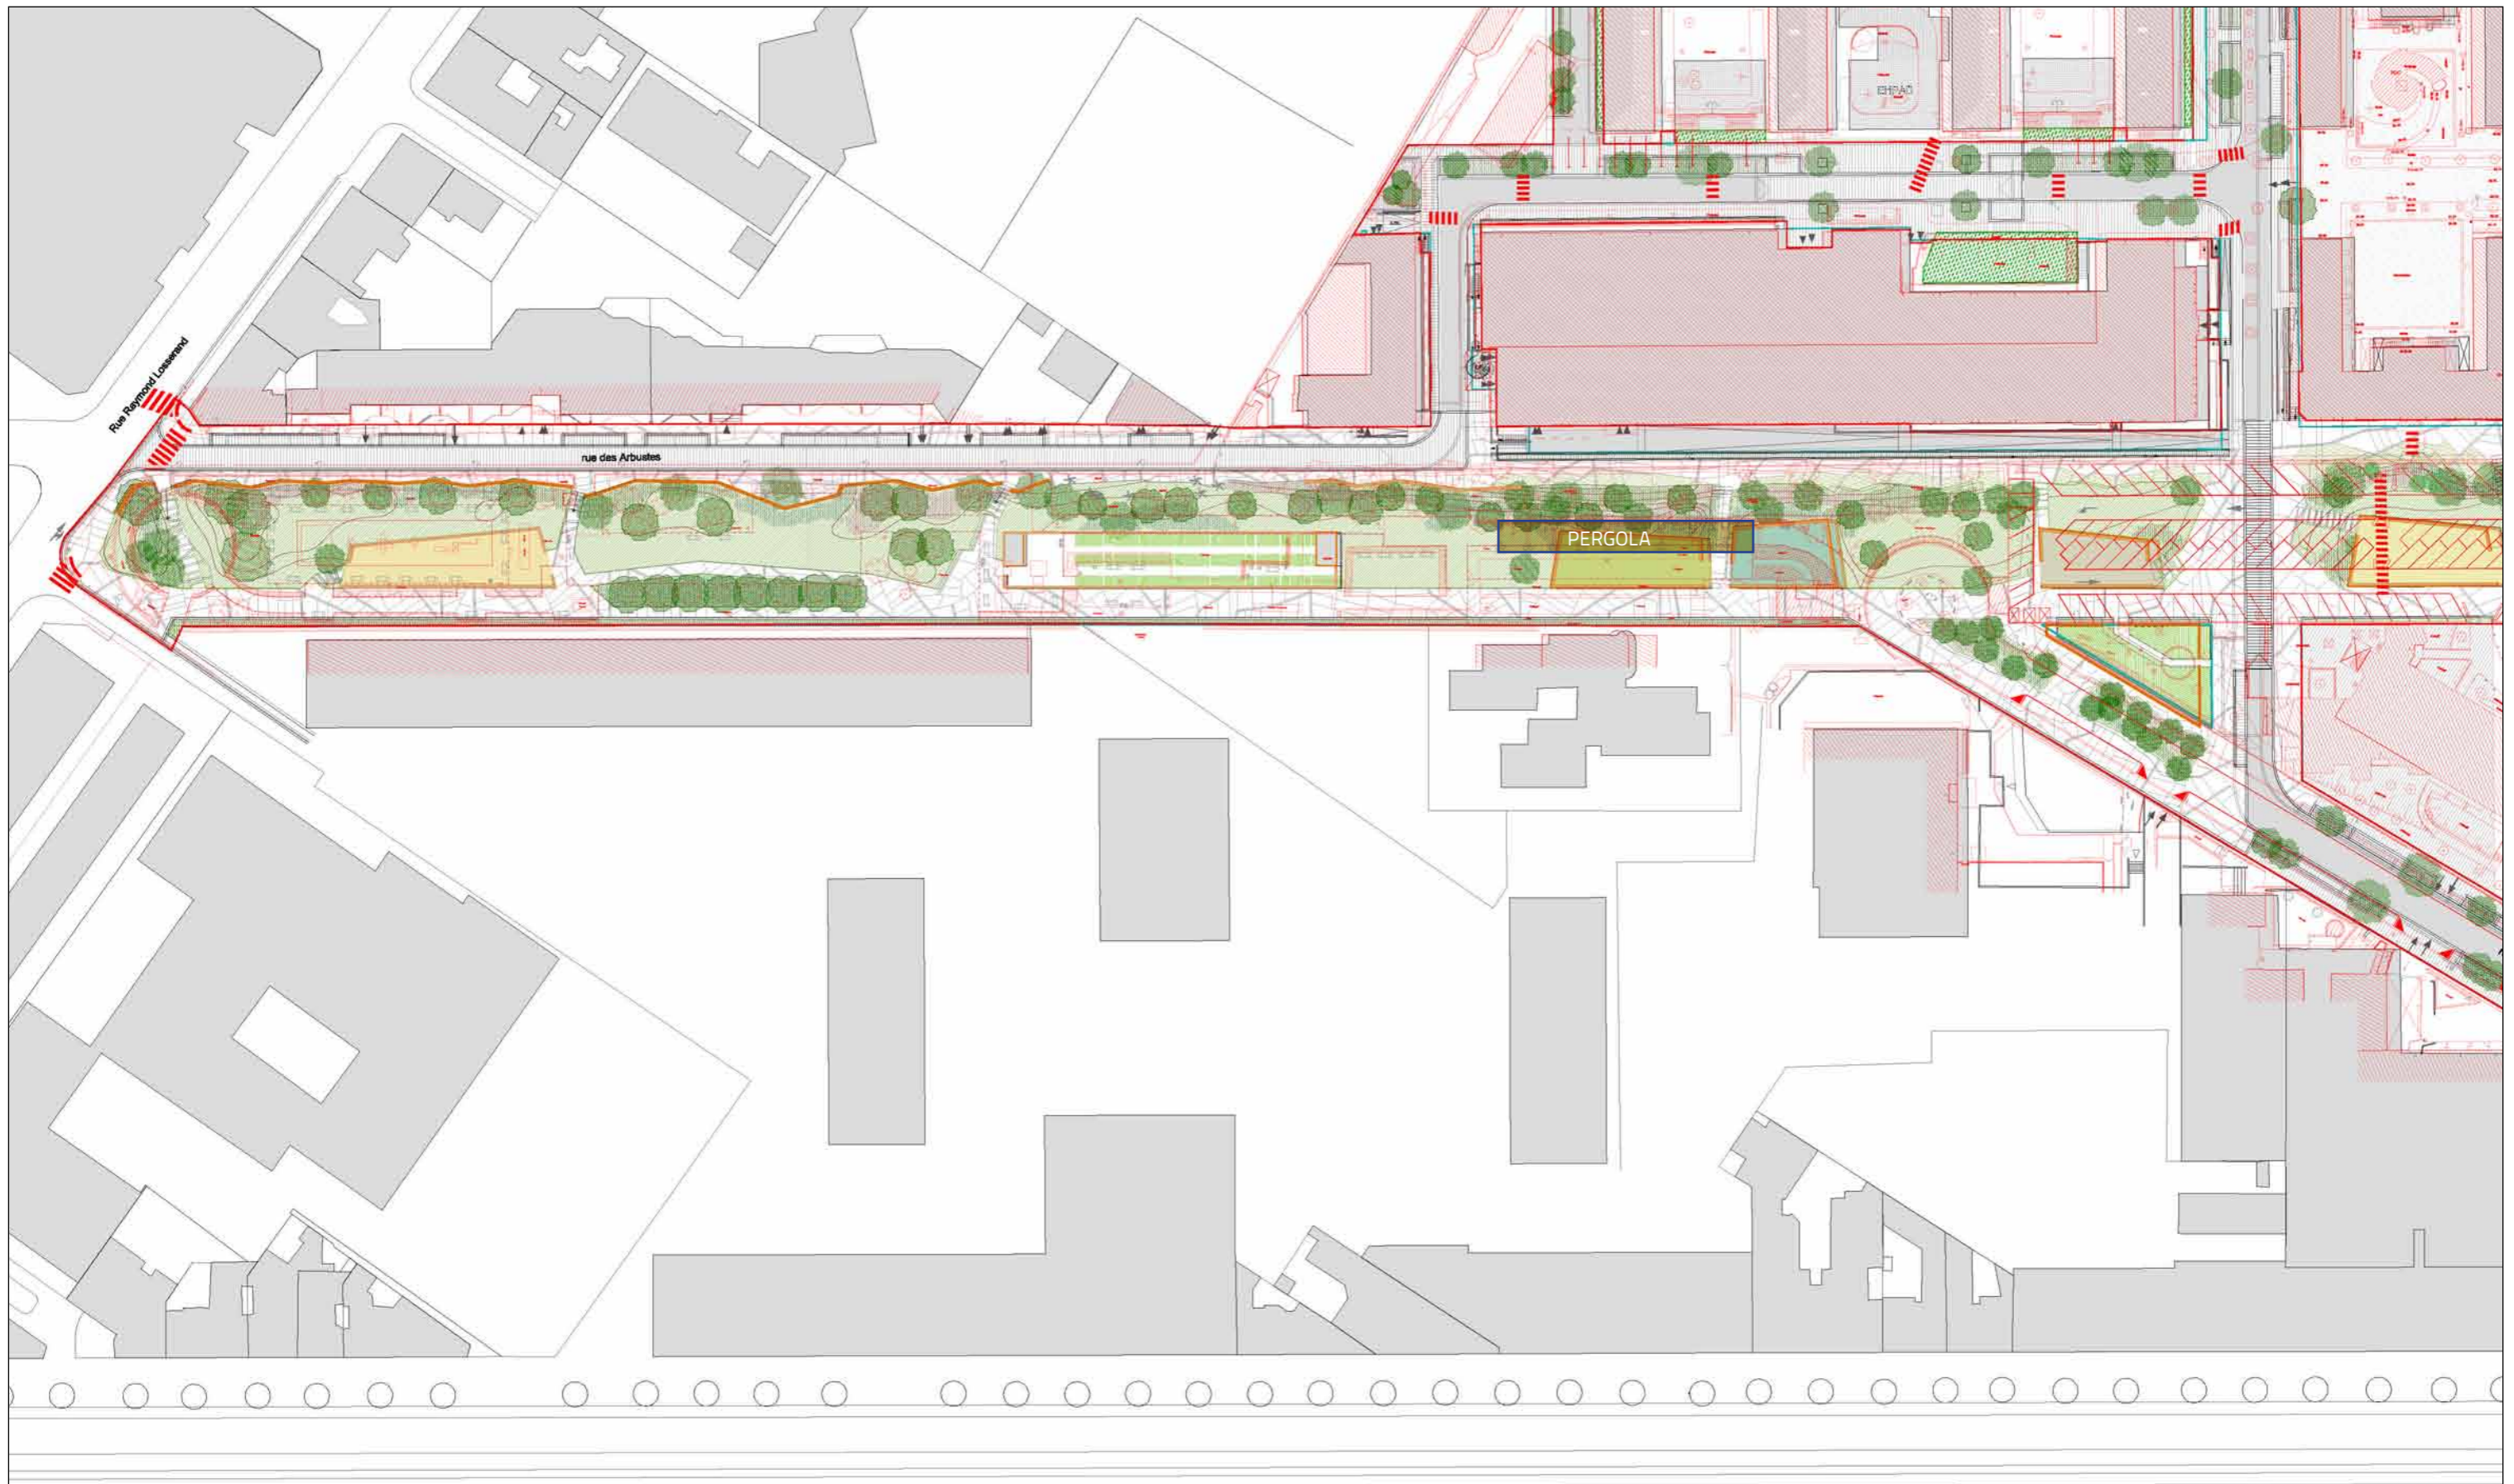

ACTIVITES EXISTANTES - Square Renoir

DIMENSIONS

SURFACE

Jeux d'enfants	12x40	480 m ²
Ping - pong	9 x13	120 m ²
Jardins partagés	7,5 x 36	270 m ²
Maison des jardins	5 X 9	45 m ²
Pétanque	10x15	150 m ²