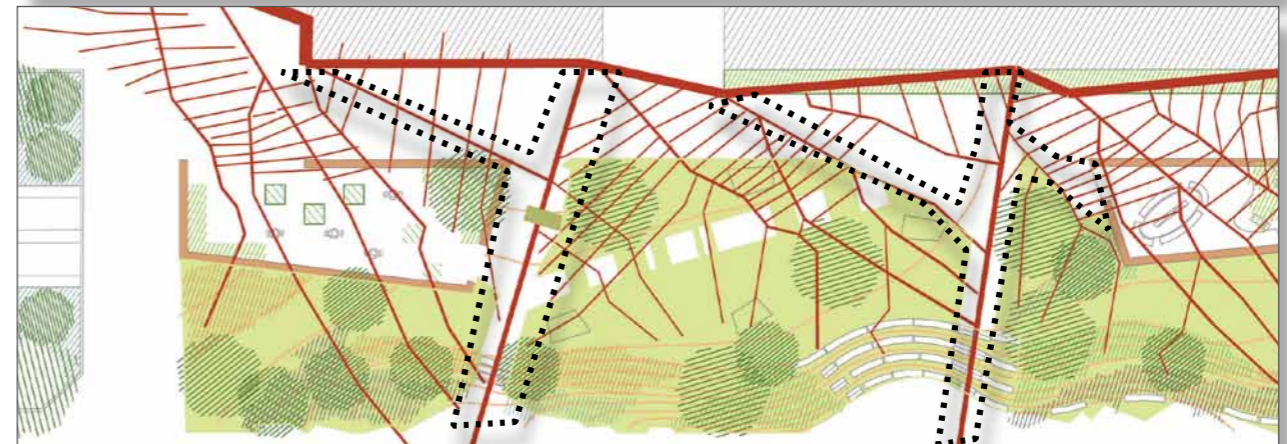


BILAN DES PLANTATIONS ET ABATTAGES

BILAN DES PLANTATIONS

	Arbres existants	Arbres enlevés	Arbres conservés	Arbres plantés	Total après projet	Bilan
Bilan des arbres	105 (hors trouée de la petite ceinture)	72	33	113	146	+ 41

LEGENDE

-  Arbres conservés
-  Arbres supprimés pour le projet
-  Arbres plantés pour le projet
-  Abattage RIVP

LE TRAITEMENT MINERAL

SE PROMENER SUR L'AILE D'UNE CHAUVE-SOURIS

ANATOMIE D'UN CALEPINAGE

LE TAPIS VERT - UNE FUSION ENTRE ESPACE MINERALE ET VEGETALE

LES RUES - PARCS

PLANCHE D'ESSAIE

PLANCHE D'ESSAIE

LE MOBILIER

BANCS / MURETS JARDIN

ASSISES RUE DES ARBUSTES

BANCS JARDINS

Area - ATLANTIQUE

RUE DES MARINIERS

- Plantations
- Aménagement des trottoirs et de la voirie

Ilot des Mariniers

LA CONCERTATION

POUR CONTINUER NOTRE CHEMIN ENSEMBLE

DES SALONS POUR ACCUEILLIR TOUTES SORTES D'ACTIVITÉS DE PLEIN-AIR