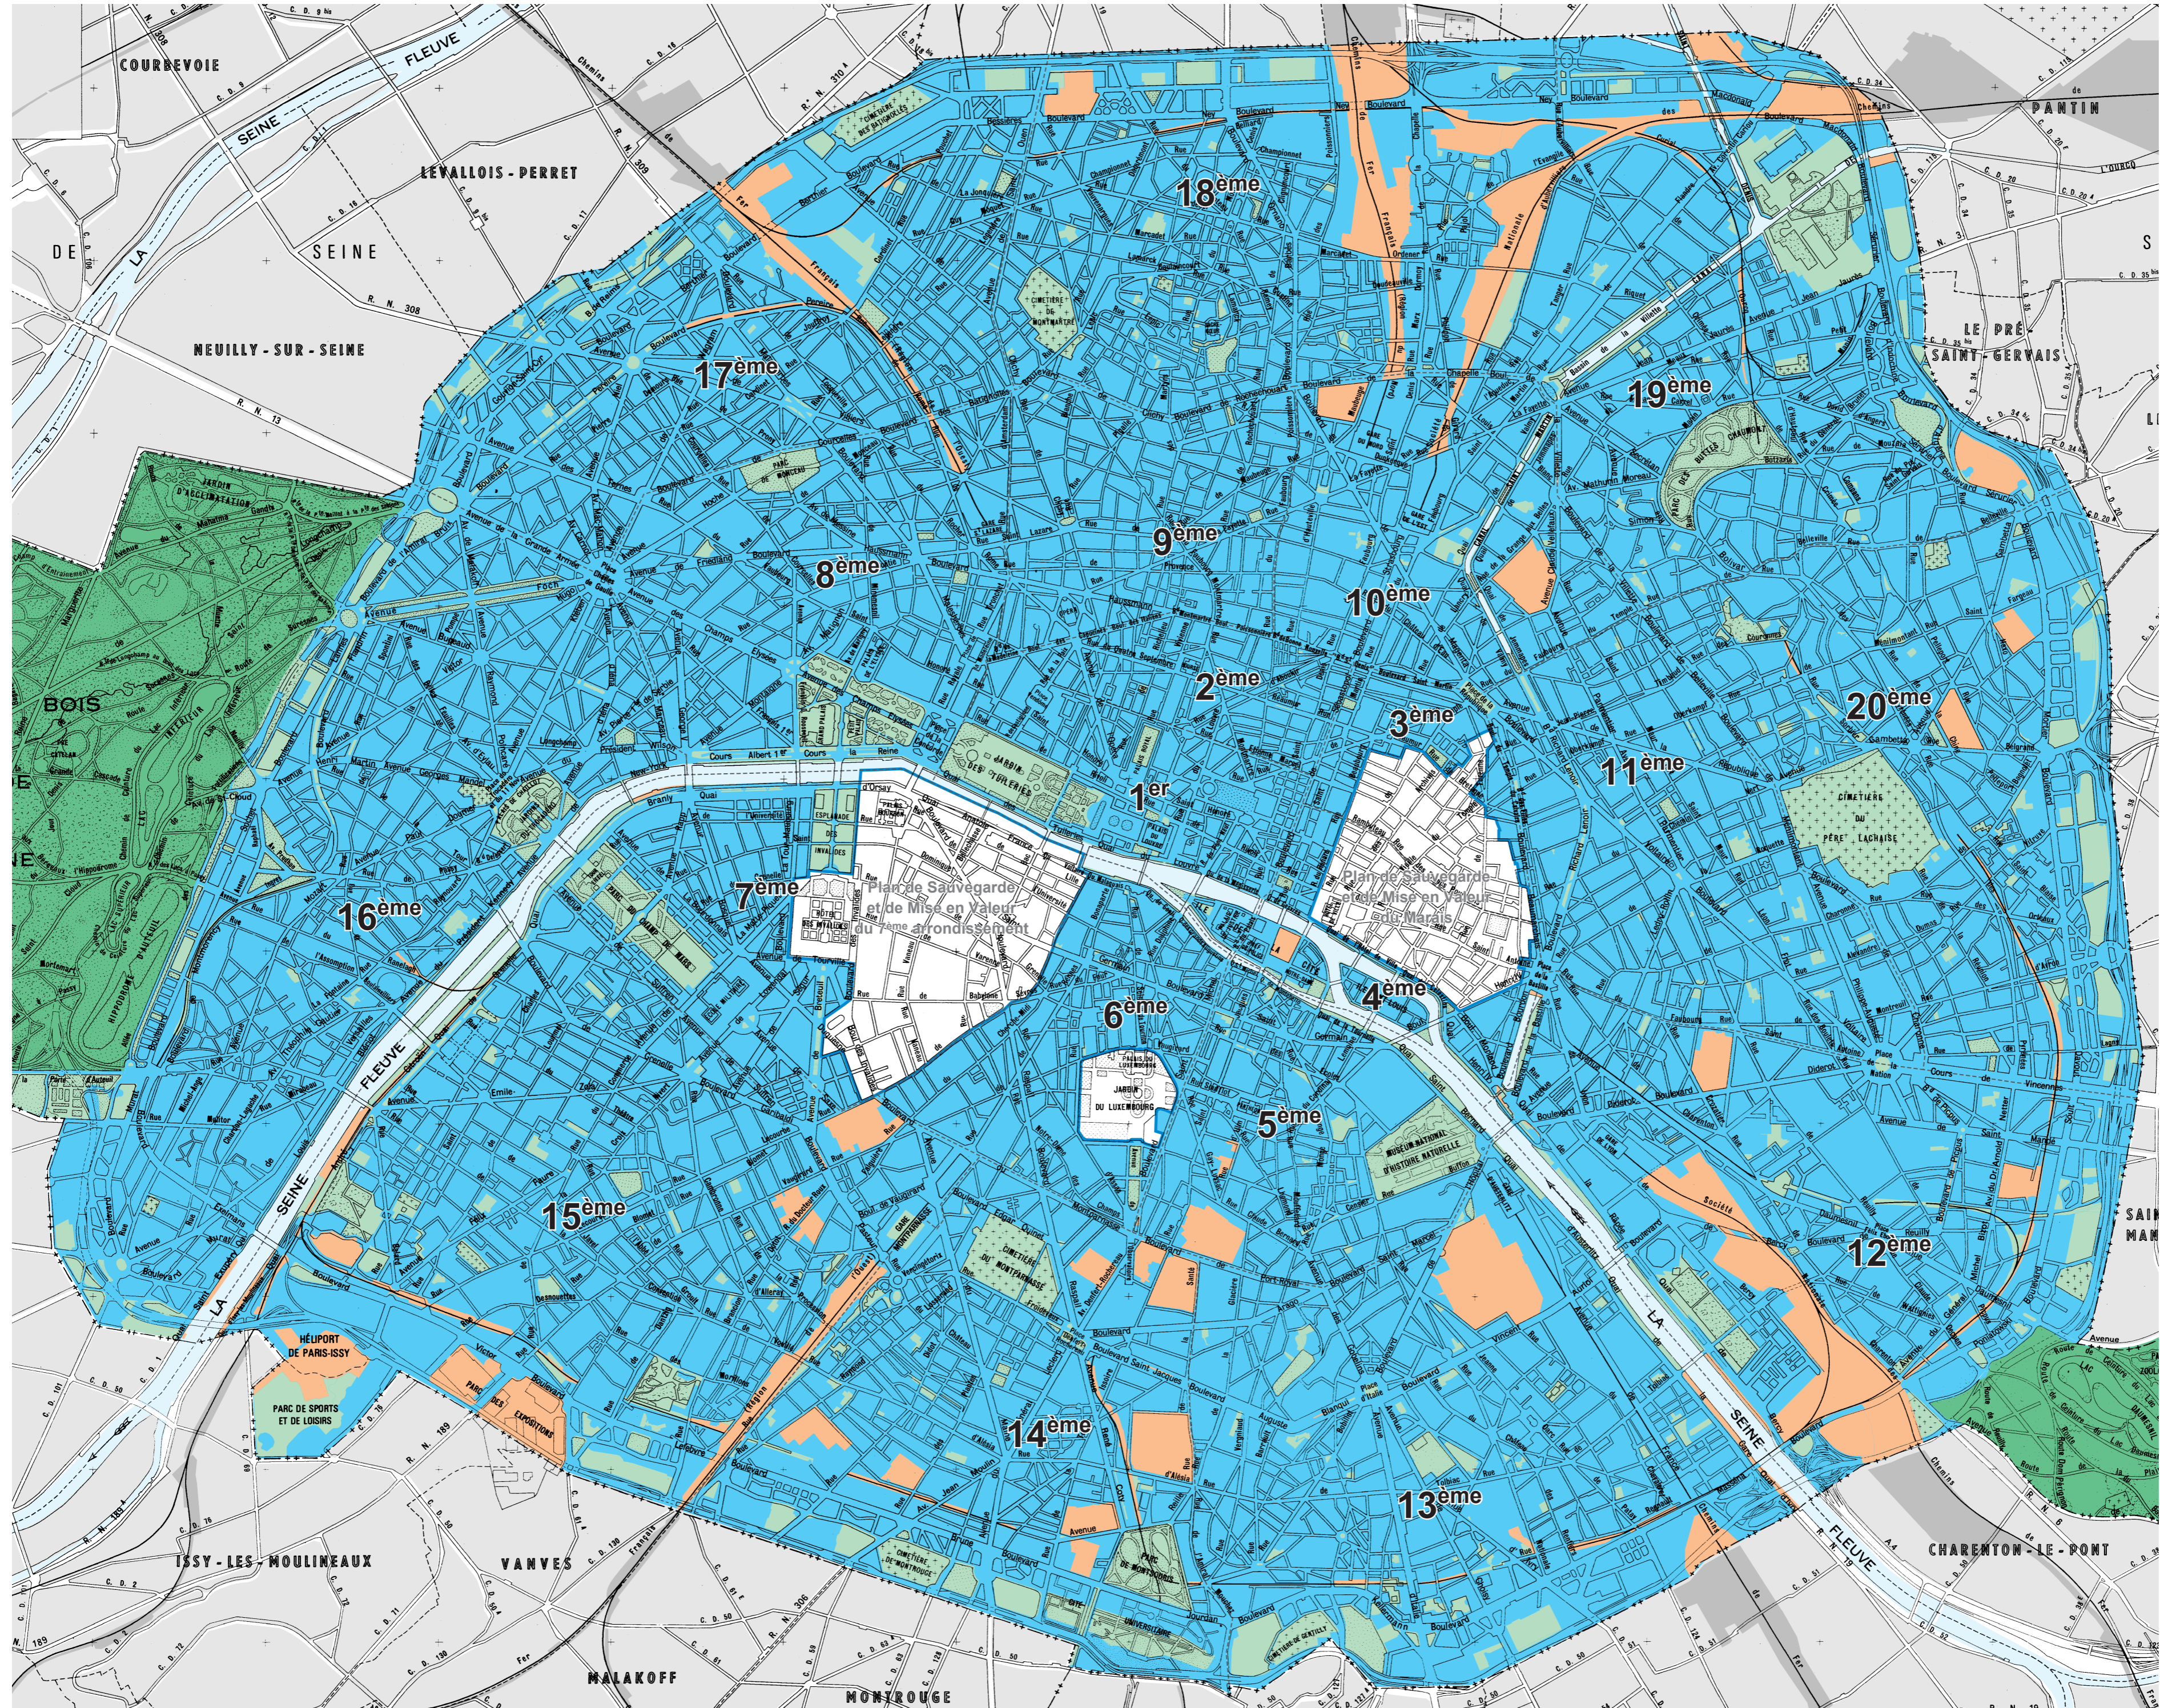

A - PLAN DE ZONAGE

-  Zone Urbaine Générale
-  Zone Urbaine de Grands Services Urbains
-  Zone Urbaine Verte
-  Zone Naturelle et Forestière

Projet de mise en compatibilité du PLU

Echelle : 1/25 000^{ème}