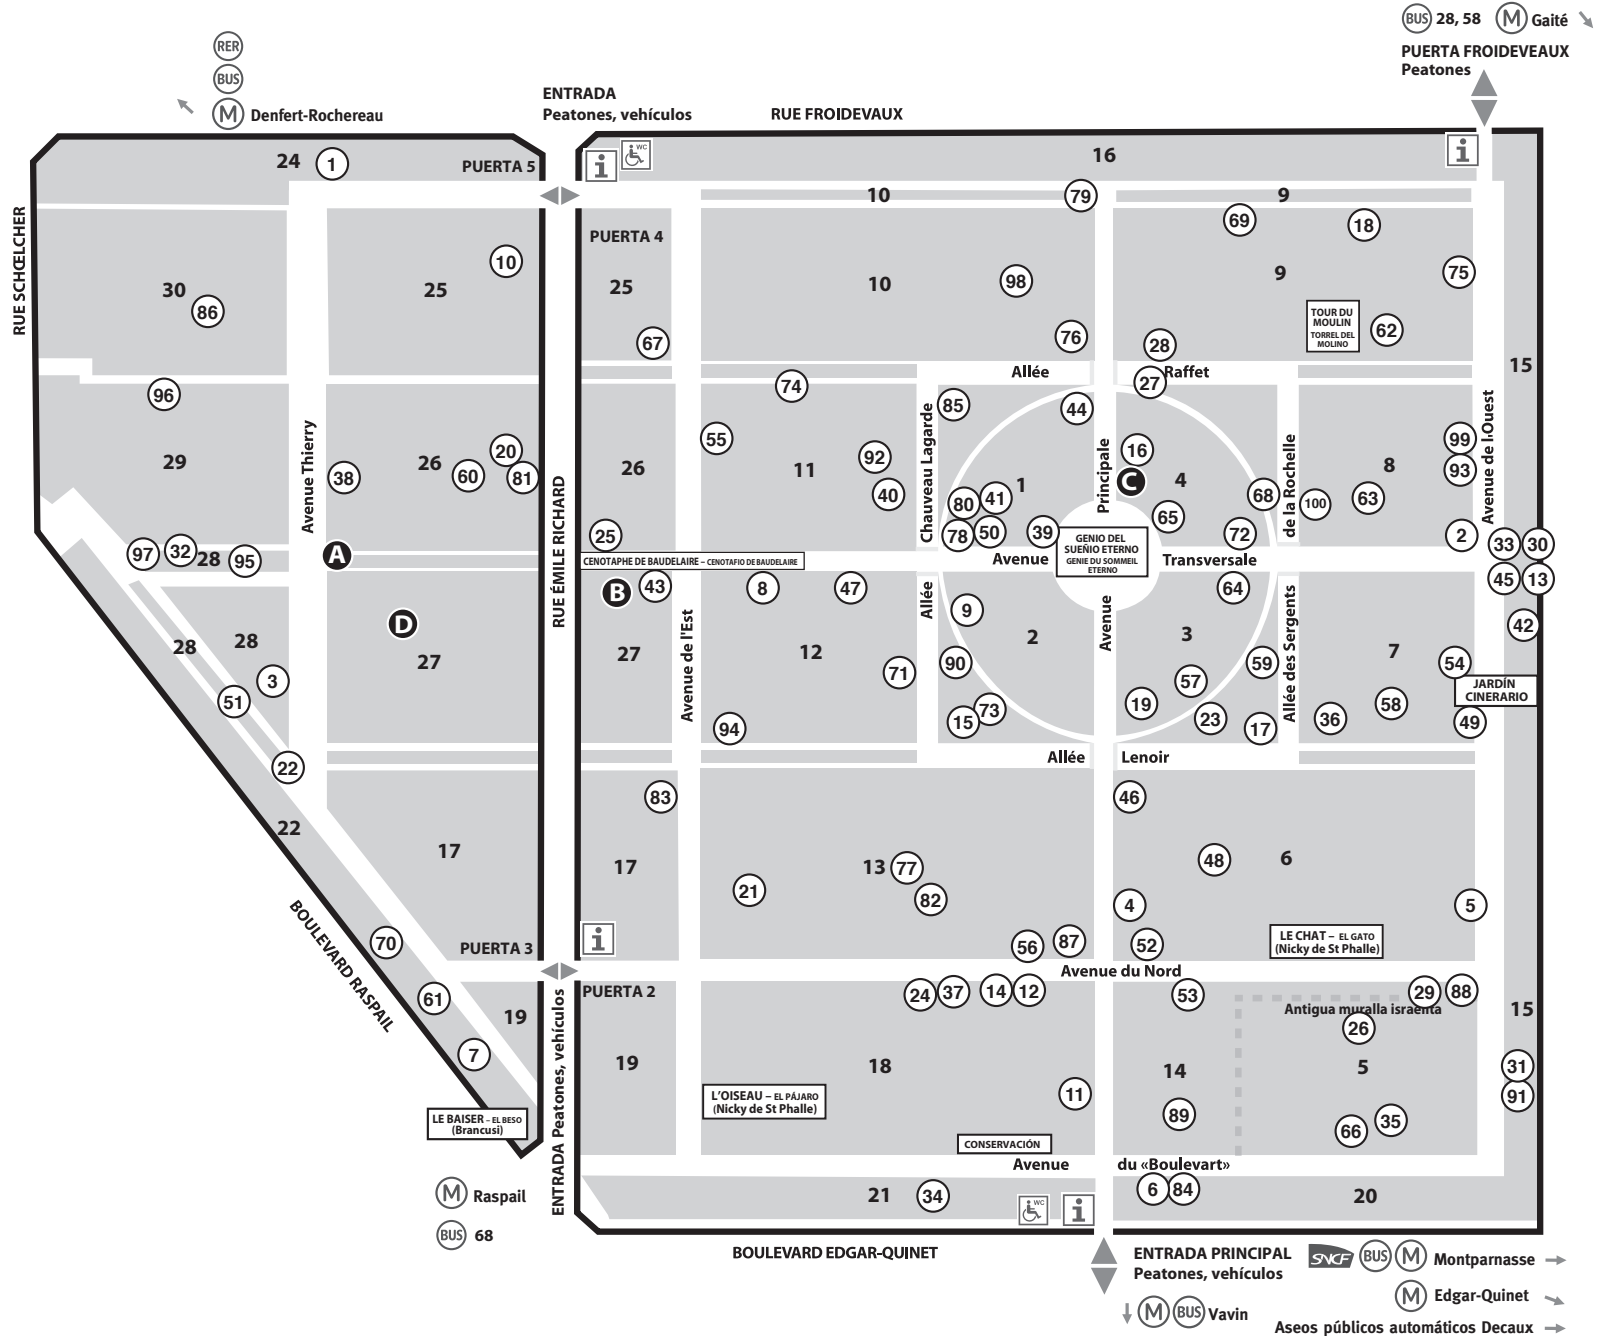

Superficie : 18,72 ha

Año de creación: 1824

Aseos universales

Información

Monuments

- A** Monumento en memoria de la Guerra de 1870
Monumento de la Guardia Republicana
Monumento de los bomberos
- B** Monumento de la Jefatura de Policía
- C** Defensa Pasiva
- D** Monument (commémoratif) des fédérés