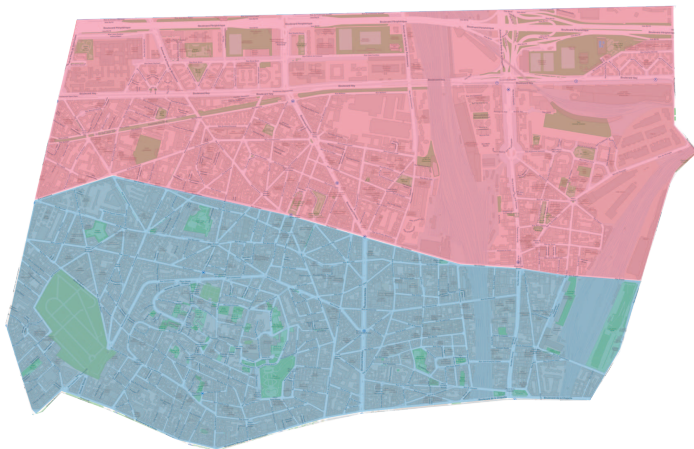

TROIS COLLECTES HEBDOMADAIRES

dans le 18^e arrondissement

• BAC JAUNE •

**À COMPTER
DU 26 SEPTEMBRE 2022**

- **LUNDI - MERCREDI - VENDREDI**
- **MARDI - JEUDI - SAMEDI**

ADRESSES		HORAIRES
RUE (01 au 05)	ABBE PATUREAU (de l')	6h/9h
RUE (02 au 06)	ABBE PATUREAU (de l')	6h/9h
RUE (10 au 12)	ABBÉ PATUREAU (de l')	20h/23h
RUE (17 au 19)	ABBÉ PATUREAU (de l')	20h/23h
RUE	ABBESSES (des)	6h/9h
RUE	ABREUVOIR (de l')	6h/9h
RUE	ACHILLE MARTINET	17h/20h
RUE	AFFRE	17h/20h
RUE	AIMÉ LAVY	17h/20h
IMP.	ALEXANDRE LÉCUYER	17h/20h
RUE	AMIRAUX (des)	17h/20h
RUE	ANDRE ANTOINE	6h/9h
RUE	ANDRE BARSAQC	6h/9h
RUE	ANDRÉ DEL SARTE	17h/20h
RUE	ANDRE GILL	6h/9h
RUE	ANDRÉ MESSENGER	17h/20h
RUE	ANDROUET	6h/9h
RUE	ANGÉLIQUE COMPOINT	20h/23h
RUE	ARISTIDE BRUANT	6h/9h
VILLA	ARMAND	17h/20h
RUE	ARMEE D'ORIENT (de l')	6h/9h
RUE	ARTHUR RANC	17h/20h
Villa	ARTS (des)	17h/20h
RUE (01 au 79)	AUBERVILLIERS (d')	20h/23h
RUE (215 au 215)	AUBERVILLIERS (d')	20h/23h
RUE	AUDRAN	6h/9h
RUE	AZAIS	6h/9h
RUE	BACHELET	17h/20h
RUE	BAIGNEUR (du)	17h/20h
BD	BARBÈS	20h/23h
RUE	BARRIÈRE BLANCHE (de la)	17h/20h
RUE	BAUDELIQUE	17h/20h
RUE (01 au 05)	BECQUEREL	17h/20h
RUE (02 au 08)	BECQUEREL	17h/20h
RUE (07 au 15)	BECQUEREL	6h/9h
RUE (12 au 22)	BECQUEREL	6h/9h
RUE	BELHOMME	20h/23h