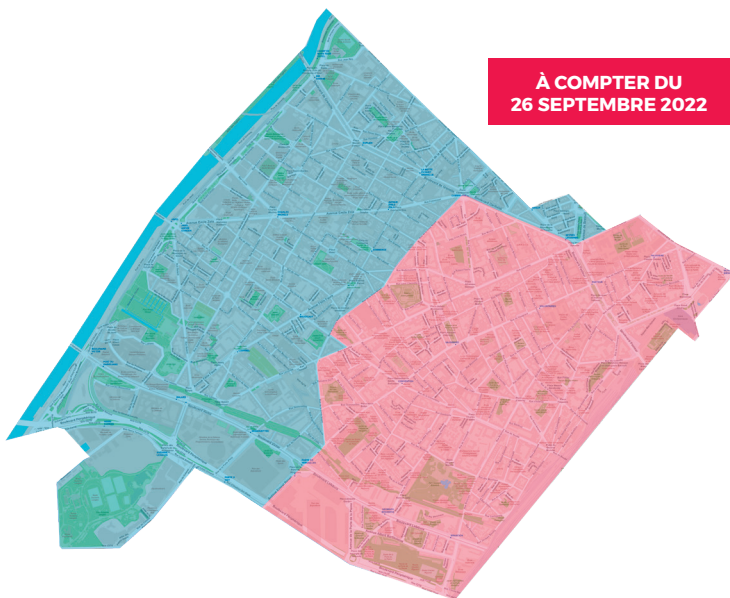

**TROIS COLLECTES
HEBDOMADAIRES**
dans le 15^e arrondissement

• **BAC JAUNE** •

À COMPTER DU
26 SEPTEMBRE 2022

- **LUNDI - MERCREDI - VENDREDI**
- **MARDI - JEUDI - SAMEDI**

ADRESSES		HORAIRES
PLACE	18 JUI 1940	18h30/22h30
RUE (01 AU 19)	ABBÉ GROULT	18h30/22h30
RUE (02 AU 20)	ABBÉ GROULT	18h30/22h30
RUE (21 AU 139)	ABBÉ GROULT	15h30/18h30
RUE (22 AU 142)	ABBÉ GROULT	15h30/18h30
RUE	ABBÉ ROGER DERRY	15h30/18h30
PLACE	ADOLPHE CHÉRIOUX	15h30/18h30
RUE	ALAIN CHARTIER	18h30/22h30
RUE	ALASSEUR	15h30/18h30
AV.	ALBERT BARTHOLOMÉ	18h30/22h30
RUE	ALENÇON	15h30/18h30
RUE	ALEXANDRE CABANEL	15h30/18h30
RUE (01 AU 63)	ALLERAY	15h30/18h30
RUE (02 AU 74)	ALLERAY	15h30/18h30
RUE (65 AU 97)	ALLERAY	18h30/22h30
RUE (76 AU 104)	ALLERAY	18h30/22h30
RUE	AMIRAL ROUSSIN	18h30/22h30
QUAI	ANDRÉ CITROEN	15h30/18h30
RUE (IMPAIR)	ANDRÉ GIDE	18h30/22h30
RUE (PAIR)	ANDRÉ GIDE	15h30/18h30
RUE	ANDRÉ THEURIET	18h30/22h30
RUE	ANSELME PAYEN	15h30/18h30
RUE	ANTOINE BOURDELLE	18h30/22h30
IMP.	ANTOINE HAJJE	18h30/22h30
RUE	ANTONIN MERCIER	18h30/22h30
RUE (IMPAIR)	ARMAND MOISANT	15h30/18h30
RUE (PAIR)	ARMAND MOISANT	18h30/22h30
RUE	ARMORIQUE	15h30/18h30
RUE	ARRISTIDE MAILLOL	15h30/18h30
RUE	ARRIVÉE	15h30/18h30
RUE	ARSONVAL	15h30/18h30
VILLA	ASTROLABE	15h30/18h30
RUE	AUGUSTE BARTHOLDI	15h30/18h30
RUE	AUGUSTE CHARBRIÈRES	15h30/18h30
RUE	AUGUSTE DORCHAIN	18h30/22h30
RUE (01 AU 17)	AUGUSTE VITU	15h30/18h30