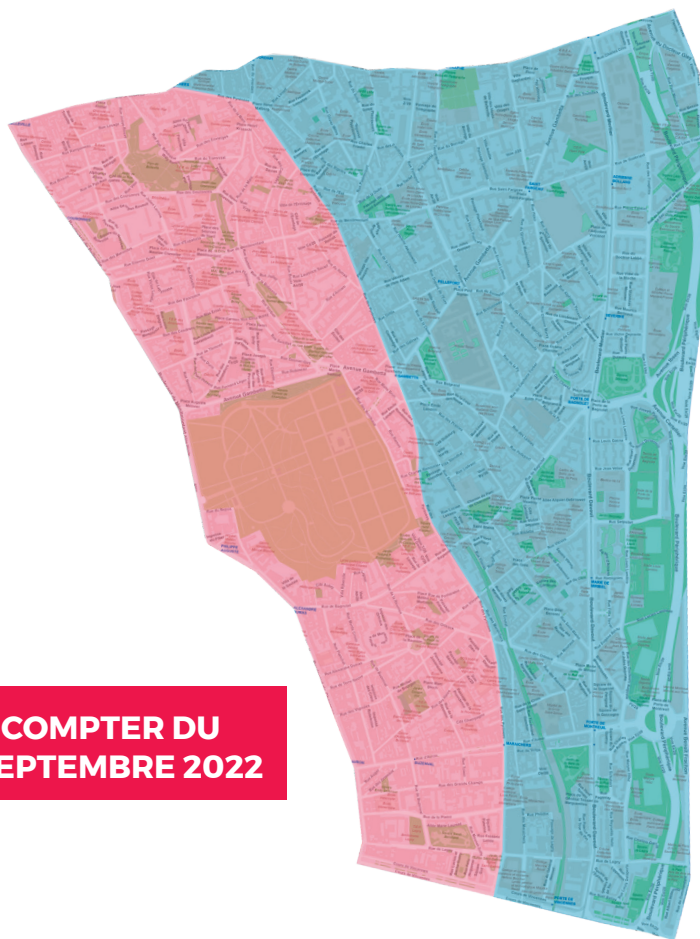

**TROIS COLLECTES
HEBDOMADAIRES**
dans le 20^e arrondissement

• **BAC JAUNE** •

**À COMPTER DU
26 SEPTEMBRE 2022**

- **LUNDI - MERCREDI - VENDREDI**
- **MARDI - JEUDI - SAMEDI**

ADRESSES		HORAIRES
VILLA	3 COURONNES (des)	6h/9h
RUE	ACHILLE	6h/9h
RUE	ADJUDANT REAU (de l')	9h/12h
PLACE	ADJUDANT VINCENOT (de l')	6h/9h
PLACE	ADJUDANT VINCENOT (de l')	9h/12h
CITE	ADRIENNE	6h/9h
RUE	ALBERT MARQUET	6h/9h
RUE	ALBERT WILLEMETZ	9h/12h
RUE	ALEXANDRE DUMAS	9h/12h
PLACE	ALPHONSE ALLAIS	6h/9h
VOIE	ALPHONSE LOUBAT	9h/12h
RUE	ALPHONSE PENAUD	9h/12h
ALLEE	ALQUIER-DEBROUSSE	9h/12h
RUE (01 au 107)	AMANDIERS (des)	9h/12h
RUE (02 au 104)	AMANDIERS (des)	9h/12h
RUE (106 au 112)	AMANDIERS (des)	9h/12h
RUE (109 au 121)	AMANDIERS (des)	6h/9h
VILLA	AMELIE	9h/12h
SQ.	AMICIE LEBAUDY	6h/9h
CITE	ANTOINE LOUBEYRE	6h/9h
RUE	ANTOINETTE FOUQUE	9h/12h
CITE	AUBRY	6h/9h
RUE	AUGER	6h/9h
RUE	AUGUSTE CHAPUIS	9h/12h
PLACE	AUGUSTE METIVIER	6h/9h
PLACE	AUGUSTE METIVIER	9h/12h
RUE	AVENIR (de l')	9h/12h
RUE (01 au 97)	AVRON (d')	6h/9h
RUE (02 au 94)	AVRON (d')	6h/9h
RUE (96 au 150)	AVRON (d')	6h/9h
RUE (99 au 149)	AVRON (d')	6h/9h
RUE (01 au 97)	BAGNOLET (de)	6h/9h
RUE (02 au 92)	BAGNOLET (de)	6h/9h
RUE (94 au 178)	BAGNOLET (de)	6h/9h
RUE (99 au 179)	BAGNOLET (de)	6h/9h
RUE	BALKANS (des)	9h/12h
IMP.	BASILIDE FOSSARD	6h/9h
VILLA	BAUMANN	9h/12h
PASS.	BEAUFILS	6h/9h
RUE	BELGRAND	6h/9h
BD (02 au 16)	BELLEVILLE (de)	6h/9h
BD (18 au 56)	BELLEVILLE (de)	9h/12h
BD (58 au 132)	BELLEVILLE (de)	6h/9h
RUE (02 au 64)	BELLEVILLE (de)	16h/19h