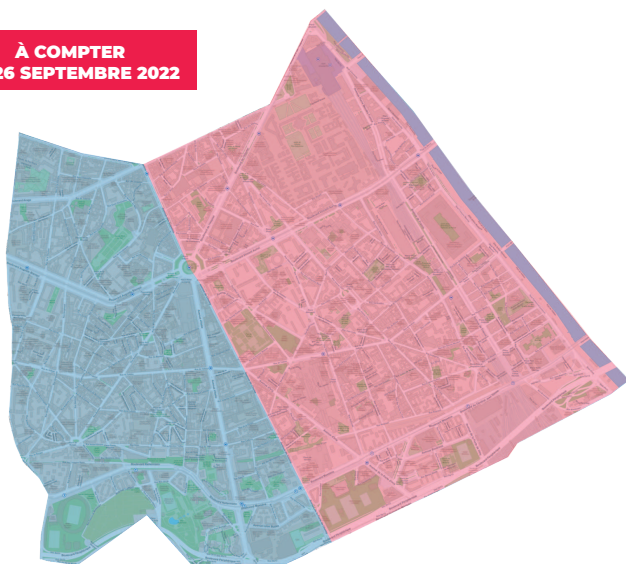

**TROIS COLLECTES
HEBDOMADAIRES**
dans le 13^e arrondissement

• **BAC JAUNE** •

**À COMPTER
DU 26 SEPTEMBRE 2022**

- **LUNDI - MERCREDI - VENDREDI**
- **MARDI - JEUDI - SAMEDI**

ADRESSES		HORAIRES
PLACE	ABBÉ GEORGES HÉNOCCQUE (de l')	15h30/18h30
RUE	ABEL GANCE	18h30/21h30
RUE	ABEL HOVELACQUE	15h30/18h30
RUE	ADA LOVELACE	15h30/18h30
RUE	AIMÉ MOROT	15h30/18h30
PARVIS	ALAIN TURING	15h30/18h30
RUE	ALBERT	18h30/21h30
RUE	ALBERT BAYET	15h30/18h30
RUE	ALBERT EINSTEIN	18h30/21h30
PLACE	ALBERT LONDRES	15h30/18h30
SQ.	ALBIN CACHOT	15h30/18h30
RUE	ALBIN HALLER	15h30/18h30
ALLÉE	ALEXANDRE VIALATTE	15h30/18h30
RUE	ALFRED FOUILLÉE	15h30/18h30
RUE	ALICE DOMON ET LÉONIE DUQUET	18h30/21h30
PLACE	ALPES (des)	15h30/18h30
RUE	ALPHAND	15h30/18h30
RUE	ALPHONSE BOUDARD	18h30/21h30
RUE (01 au 67)	AMIRAL MOUCHEZ (de l')	15h30/18h30
RUE (71 au 99)	AMIRAL MOUCHEZ (de l')	18h30/21h30
SQ.	ANDRÉ DREYER	15h30/18h30
PLACE	ANDRÉ MASSON	15h30/18h30
RUE	ANNIE GIRARDOT	18h30/21h30
BD	ARAGO	18h30/21h30
SQ.	ARAGO	18h30/21h30
PLACE	AUGUSTA HOLMES	18h30/21h30
BD	AUGUSTE BLANQUI	18h30/21h30
VILLA	AUGUSTE BLANQUI	18h30/21h30
RUE	AUGUSTE LANÇON	15h30/18h30
RUE	AUGUSTE PERRET	18h30/21h30
RUE	AUGUSTIN MOUCHOT	18h30/21h30
RUE	AUMONT	15h30/18h30
PLACE	AURÉLIE NEMOURS	18h30/21h30
PORT	AUSTERLITZ (d')	15h30/18h30
QUAI	AUSTERLITZ (d')	18h30/21h30
RUE	BANQUIER (du)	15h30/18h30
RUE	BAPTISTE RENARD	18h30/21h30
PASS.	BARRAULT	15h30/18h30
RUE (01 au 31)	BARRAULT	18h30/21h30