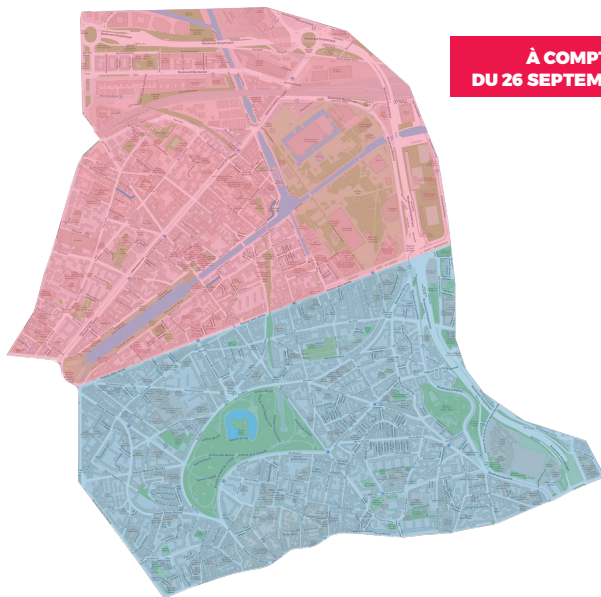

**TROIS COLLECTES
HEBDOMADAIRES**
dans le 19^e arrondissement

• **BAC JAUNE** •

**À COMPTER
DU 26 SEPTEMBRE 2022**

- **LUNDI - MERCREDI - VENDREDI**
- **MARDI - JEUDI - SAMEDI**

ADRESSES		HORAIRES
RUE	ADOLPHE MILLE	6h/9h
VILLA	ADOU	6h/9h
VILLA	AIGRETTES	9h/12h
RUE	AISNE	10h30/12h30
VILLA	ALBERT ROBIDA	10h30/12h30
VILLA	ALEXANDRE RIBOT	9h/12h
BD	ALGÉRIE	9h/12h
RUE (02 au 21)	ALOUETTES	10h30/12h30
RUE (22 au 55)	ALOUETTES	6h/9h
RUE	ALPHONSE AULARD	9h/12h
RUE	ALPHONSE KAAR	6h/9h
VILLA	ALSACE	9h/12h
RUE	ALSACE LORRAINE	6h/9h
VILLA	AMALIA	9h/12h
RUE	AMBROISE RENDU	9h/12h
RUE	ANDRÉ	9h/12h
RUE	ANDRÉ DANJON	10h30/12h30
IMPASSE	ANGLAIS	6h/9h
ALLEE	ANNE DE BEAUJEU	6h/9h
RUE	ANNELETS	6h/9h
SQUARE	AQUITAINE	9h/12h
RUE	ARCHEREAU	10h30/12h30
RUE	ARDENNES	6h/9h
PLACE	ARGONNE	9h/12h
RUE	ARGONNE	9h/12h
RUE	ARMAND CARREL	10h30/12h30
VILLA	ARMAND FALLIÈRES	6h/9h
ALLEE	ARTHUR HONEGGER	9h/12h

ADRESSES		HORAIRES
RUE	ARTHUR ROZIER	9h/12h
PASSAGE	ATLAS	9h/12h
RUE	ATLAS	9h/12h
RUE (02 au 54)	AUBERVILLIERS	6h/9h
RUE (58 au 224)	AUBERVILLIERS	9h/12h
PLACE	AUGUSTE BARON	6h/9h
RUE	AUGUSTIN THIERRY	6h/9h
RUE	BARBANÈGRE	10h30/12h30
RUE	BARRELET DE RICOU	9h/12h
RUE	BASTE	6h/9h
RUE (01 au 69)	BELLEVILLE	17h/19h
RUE (71 au 353)	BELLEVILLE	6h/9h
RUE	BELLEVUE	6h/9h
VILLA	BELLEVUE	6h/9h
RUE	BELLOT	6h/9h
RUE	BENJAMIN CONSTANT	6h/9h
PASSAGE	BINDER	10h30/12h30
PLACE	BITCHE	9h/12h
RUE	BLANCHE ANTOINETTE	9h/12h
VILLA	BOERS	6h/9h
RUE	BOIS	6h/9h
VILLA	BOIS DE L'ORME	6h/9h
VILLA	BOLÉRO	6h/9h
SQUARE	BOLIVAR	9h/12h
RUE	BOTZARIS	6h/9h
RUE	BOURET	6h/9h
PASSAGE	BRIE	9h/12h
ALLEE	BRINDEAU	9h/12h