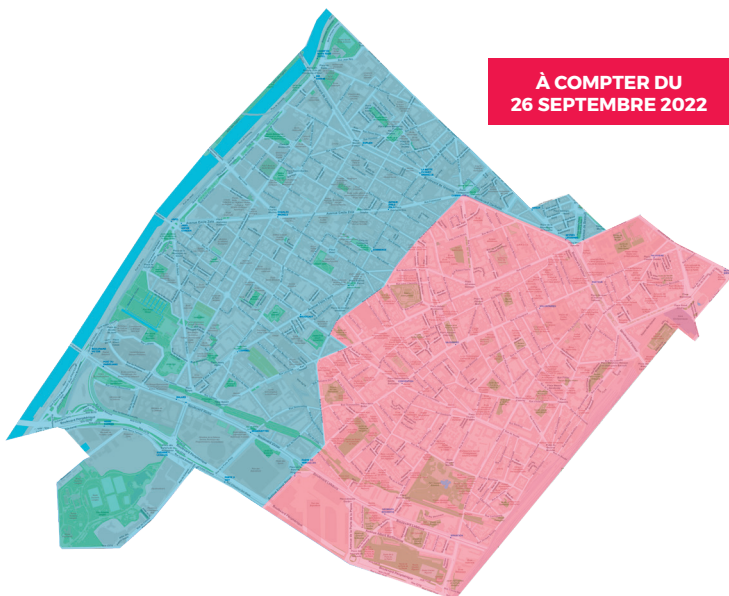

**TROIS COLLECTES
HEBDOMADAIRES**
dans le 15^e arrondissement

• **BAC JAUNE** •

À COMPTER DU
26 SEPTEMBRE 2022

- LUNDI - MERCREDI - VENDREDI
- MARDI - JEUDI - SAMEDI

ADRESSES		HORAIRES
PLACE	18 JUI 1940	18h30/22h30
RUE (01 AU 19)	ABBÉ GROULT	18h30/22h30
RUE (02 AU 20)	ABBÉ GROULT	18h30/22h30
RUE (21 AU 139)	ABBÉ GROULT	15h30/18h30
RUE (22 AU 142)	ABBÉ GROULT	15h30/18h30
RUE	ABBÉ ROGER DERRY	15h30/18h30
PLACE	ADOLPHE CHÉRIOUX	15h30/18h30
RUE	ALAIN CHARTIER	18h30/22h30
RUE	ALASSEUR	15h30/18h30
AV.	ALBERT BARTHOLOMÉ	18h30/22h30
RUE	ALENÇON	15h30/18h30
RUE	ALEXANDRE CABANEL	15h30/18h30
RUE (01 AU 63)	ALLERAY	15h30/18h30
RUE (02 AU 74)	ALLERAY	15h30/18h30
RUE (65 AU 97)	ALLERAY	18h30/22h30
RUE (76 AU 104)	ALLERAY	18h30/22h30
RUE	AMIRAL ROUSSIN	18h30/22h30
QUAI	ANDRÉ CITROEN	15h30/18h30
RUE (IMPAIR)	ANDRÉ GIDE	18h30/22h30
RUE (PAIR)	ANDRÉ GIDE	15h30/18h30
RUE	ANDRÉ THEURIET	18h30/22h30
RUE	ANSELME PAYEN	15h30/18h30
RUE	ANTOINE BOURDELLE	18h30/22h30
IMP.	ANTOINE HAJJE	18h30/22h30
RUE	ANTONIN MERCIER	18h30/22h30
RUE (IMPAIR)	ARMAND MOISANT	15h30/18h30
RUE (PAIR)	ARMAND MOISANT	18h30/22h30
RUE	ARMORIQUE	15h30/18h30
RUE	ARRISTIDE MAILLOL	15h30/18h30
RUE	ARRIVÉE	15h30/18h30
RUE	ARSONVAL	15h30/18h30
VILLA	ASTROLABE	15h30/18h30
RUE	AUGUSTE BARTHOLDI	15h30/18h30
RUE	AUGUSTE CHARBRIÈRES	15h30/18h30
RUE	AUGUSTE DORCHAIN	18h30/22h30
RUE (01 AU 17)	AUGUSTE VITU	15h30/18h30