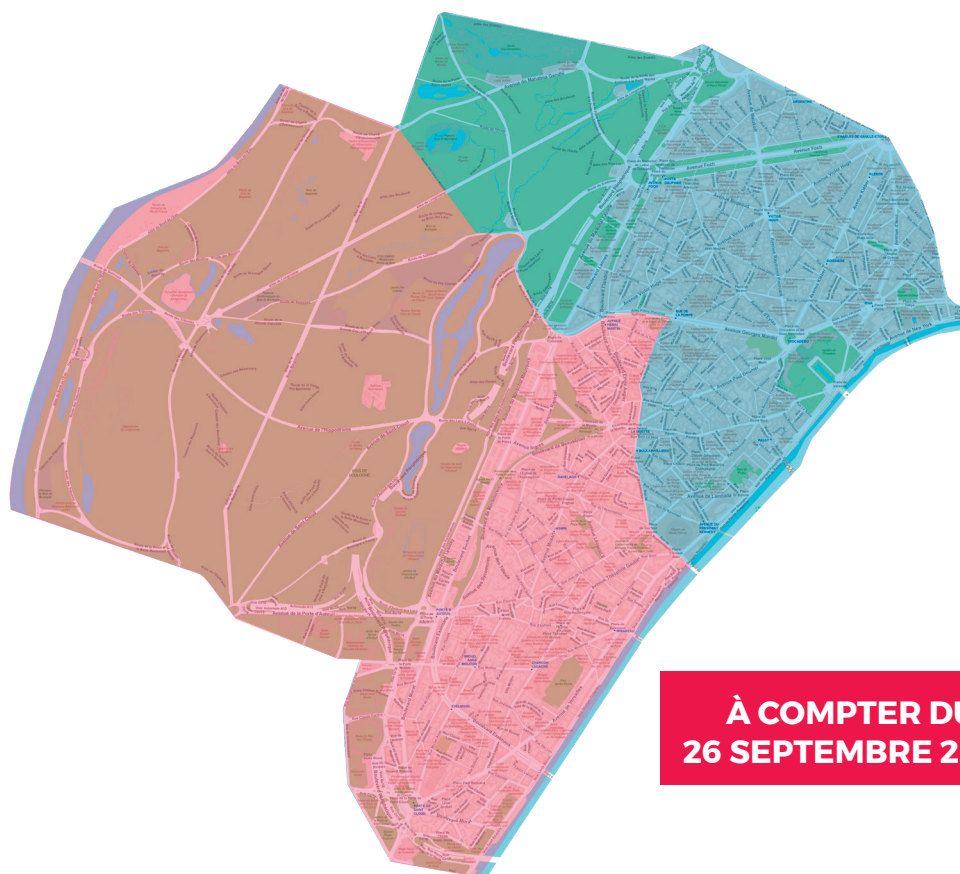

TROIS COLLECTES HEBDOMADAIRES

dans le 16^e arrondissement

• BAC JAUNE •

**À COMPTER DU
26 SEPTEMBRE 2022**

- LUNDI - MERCREDI - VENDREDI
- MARDI - JEUDI - SAMEDI

ADRESSES		HORAIRES
RUE	ABBE GILLET (de l')	6h/9h
AV.	ABBE ROUSSEL	6h/9h
RUE	ABEL FERRY	9h/12h
JARDIN	ACCLIMATATION	6h/9h
RUE	ADOLPHE YVON	9h/12h
AV.	ADRIEN HEBRARD	6h/9h
RUE	AGAR	6h/9h
RUE	ALBERIC MAGNARD	9h/12h
AV.	ALBERT DE MUN	9h/12h
AV.	ALBERT 1er DE MONACO	6h/9h
RUE	ALBONI	9h/12h
SQ.	ALBONI	9h/12h
RUE	ALFRED BRUNEAU	6h/9h
SQ.	ALFRED CAPUS	6h/9h
RUE	ALFRED DEHODENCQ	9h/12h
PLACE	ALMA (de l')	9h/12h
AV.	ALPHAND	6h/9h
AV.	ALPHONSE XIII	6h/9h
BD	AMIRAL BRUIX (de l')	6h/9h
RUE	AMIRAL CLOUE (de l')	6h/9h
RUE	AMIRAL COURBET (de l')	6h/9h
PLACE	AMIRAL DE GRASSE (de l')	6h/9h
RUE	AMIRAL D'ESTAING (de l')	9h/12h
RUE	ANDIGNE (d')	9h/12h
RUE	ANDRE COLLEDEBOEUF	6h/9h
BD	ANDRE MAUROIS	6h/9h
RUE	ANKARA (d')	9h/12h
RUE	ANNONCIATION (de l')	6h/9h
RUE	ANTOINE ROUCHER	9h/12h
RUE	ARGENTINE (d')	6h/9h
RUE	ARIOSTE (de l')	9h/12h
RUE	ASSOMPTION (de l')	6h/9h
RUE	AUGUSTE MACQUET	6h/9h
RUE	AUGUSTE VACQUERIE	9h/12h
BD	AUTEUIL (d')	9h/12h