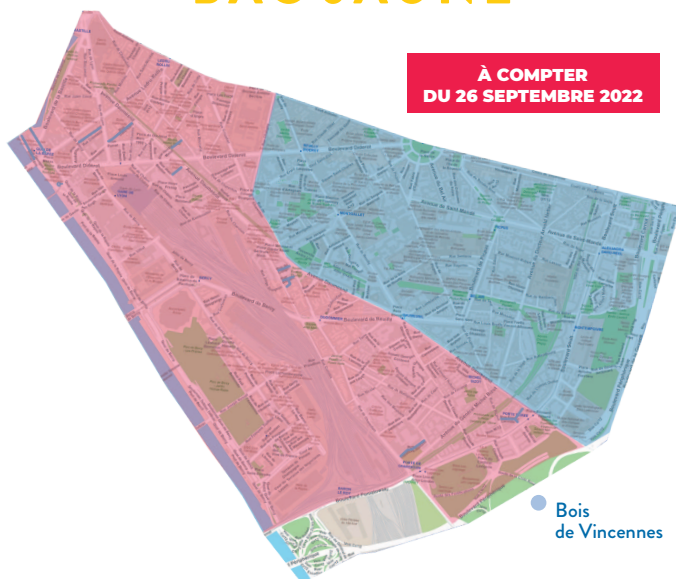

TROIS COLLECTES HEBDOMADAIRES

dans le 12^e arrondissement

• BAC JAUNE •

À COMPTER
DU 26 SEPTEMBRE 2022

● LUNDI - MERCREDI - VENDREDI

● MARDI - JEUDI - SAMEDI

ADRESSES		HORAIRES
PLACE	19 MARS 1962 (du)	20h/22h50
RUE	ABEL	20h/22h50
PASSAGE	ABEL LEBLANC	20h/22h50
RUE	ALBERT MALET	17h/19h30
RUE	ALBINONI	17h/19h30
PLACE	ALIGRE (d')	17h/19h30
RUE (01 au 09)	ALIGRE (d')	20h/22h50
RUE (02 au 16)	ALIGRE (d')	20h/22h50
RUE (11 au 27)	ALIGRE (d')	17h/19h30
RUE (18 au 36)	ALIGRE (d')	17h/19h30
COUR	ALSACE-LORRAINE (d')	17h/19h30
RUE	AMBROISIE (de l')	17h/19h30
RUE	AMIRAL LA RONCIERE LE NOURY (de l')	20h/22h50
RUE	ANDRE DERAINE	17h/19h30
RUE	ANNA JACLARD	17h/19h30
RUE	ANTOINE VOLLON	20h/22h50
RUE	ANTOINE-JULIEN HENARD	17h/19h30
AV.	ARMAND ROUSSEAU	20h/22h50
PORT	ARSENAL (de l')	20h/22h50
RUE	ARTAGNAN (d')	17h/19h30
IMPASSE	ARTS (des)	17h/19h30
RUE	AUBRAC (de l')	17h/19h30
RUE	AUDUBON	20h/22h50
RUE	AUSTERLITZ (d')	17h/19h30
RUE	BARON LE ROY	17h/19h30
IMPASSE	BARRIER	17h/19h30
BD	BASTILLE (de la)	20h/22h50
PLACE	BASTILLE (de la)	17h/19h30

ADRESSES		HORAIRES
PLACE	BATAILLON DU PACIFIQUE (du)	17h/19h30
RUE	BAULANT	17h/19h30
RUE	BECCARIA	17h/19h30
VILLA	BEL AIR	20h/22h50
AV.	BEL AIR (du)	17h/19h30
COUR	BEL AIR (du)	17h/19h30
ALLEE DE	BERCY (de)	20h/22h50
BD	BERCY (de)	17h/19h30
PORT	BERCY (de)	17h/19h30
QUAI	BERCY (de)	17h/19h30
RUE (01 au 103)	BERCY (de)	17h/19h30
RUE (02 au 118)	BERCY (de)	17h/19h30
RUE (120 au 200)	BERCY (de)	20h/22h50
RUE (131 au 211 BIS)	BERCY (de)	20h/22h50
RUE (212 au 256)	BERCY (de)	17h/19h30
RUE (213 au 255)	BERCY (de)	17h/19h30
RUE	BERNARD LECACHE	17h/19h30
RUELLE	BIDAULT	20h/22h50
RUE	BIGNON	17h/19h30
RUE	BISCORNET	20h/22h50
PASSAGE	BOULE BLANCHE (de la)	17h/19h30
RUE	BRAHMS	17h/19h30
RUE	BRECHE AUX LOUPS (de la)	20h/22h50
SENTIER	BRIENS	17h/19h30
PASSAGE	BRULON	17h/19h30
PASSAGE	BRUNOY	20h/22h50
IMPASSE	CANART	17h/19h30
RUE	CANNEBIERE	17h/19h30